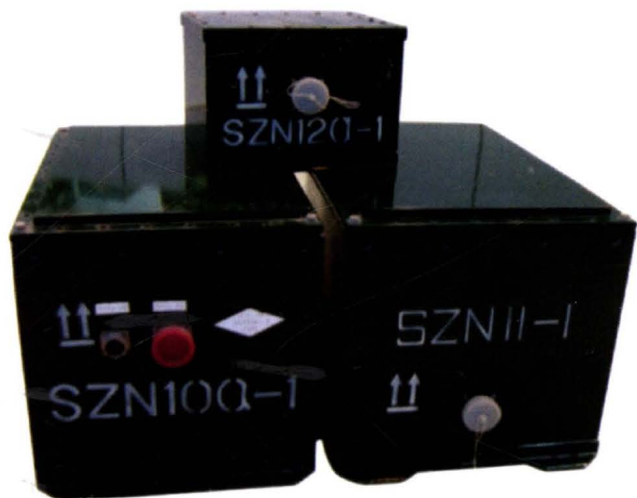

长征电器公司生产的电力变压器

长征电器公司生产的高压有载开关

DWX15系列万能式断路器

梅岭电源

群建公司生产的精密齿轮（神舟天宫对接机构）

3401厂生产的飞机电池

航天电器产品

天义电工厂生产的继电器