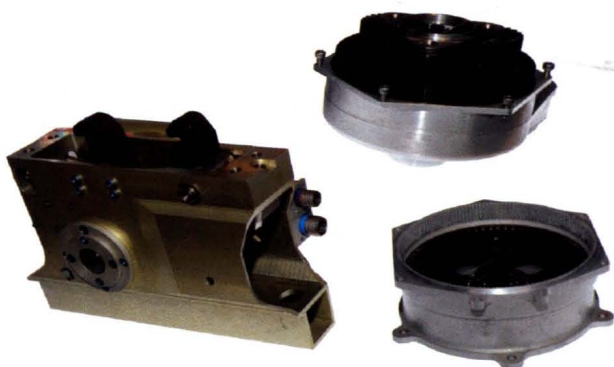

长征电器公司生产的电力变压器

长征电器公司生产的高压有载开关

DWX15系列万能式断路器

梅岭电源

群建公司生产的精密齿轮（神舟天宫对接机构）

3401厂生产的飞机电池

航天电器产品

天义电工厂生产的继电器