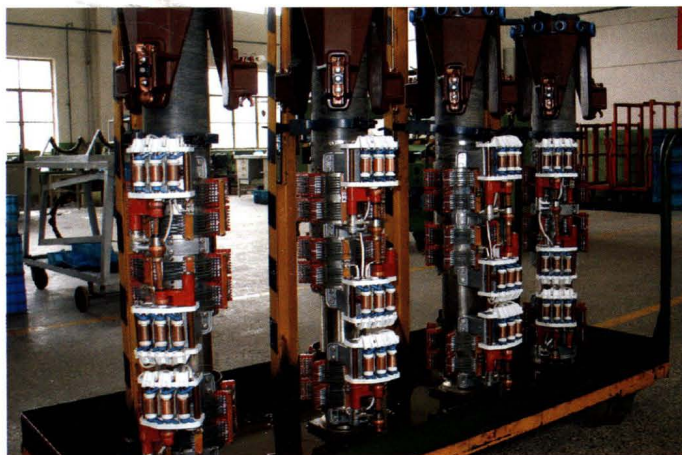

长征电器公司生产的高压有载开关