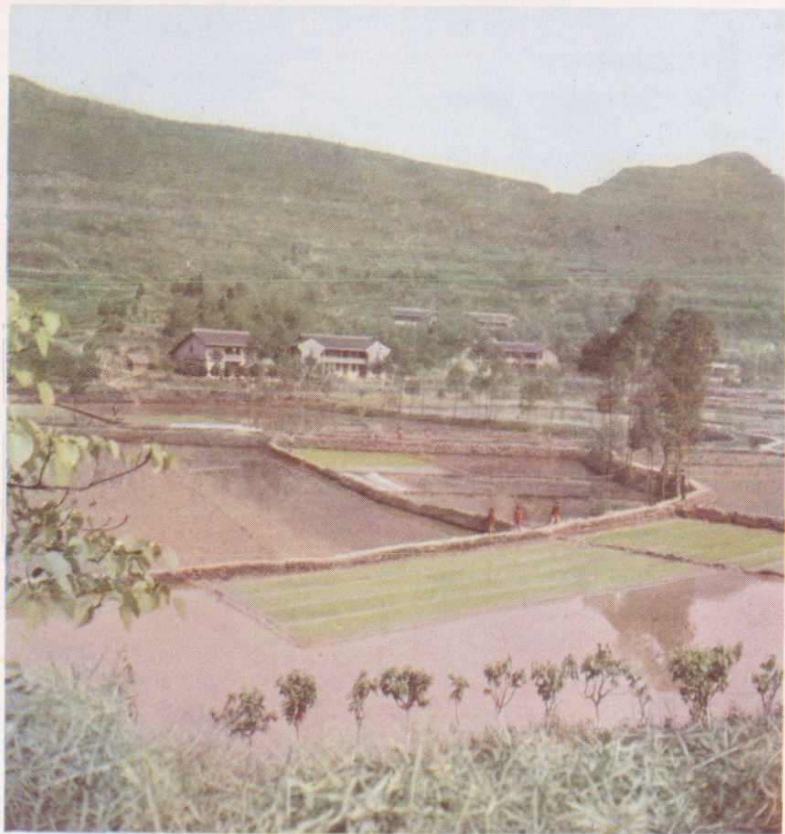

古城新景

阆中汽车站

农村风光

閬 中 县

城 全 景

具有独特的东方民族艺术特色获「省优」  
产品的阆中丝毯。

获“省优”、“部优”的四川省阆中丝绸厂产品之一，  
梅花牌D/4白丝远销世界二十多个国家。

汉代民间天文学家落下闳