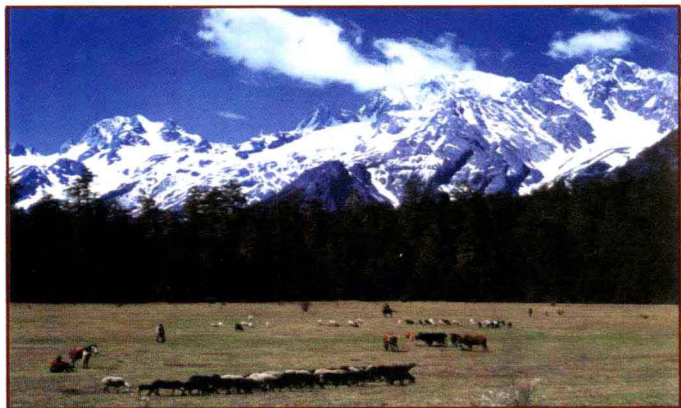

云南各民族风采

七彩云南

云南丽江风光

云南石林

云南迪庆高原

云南昆明滇池之滨

云南西双版纳热带风光

云南大理风情

云南昆明世博园

云南花卉的王国

重庆山城夜景

重庆长江三峡

重庆人民大礼堂

四川大熊猫

四川九寨沟秋色

四川乐山大佛