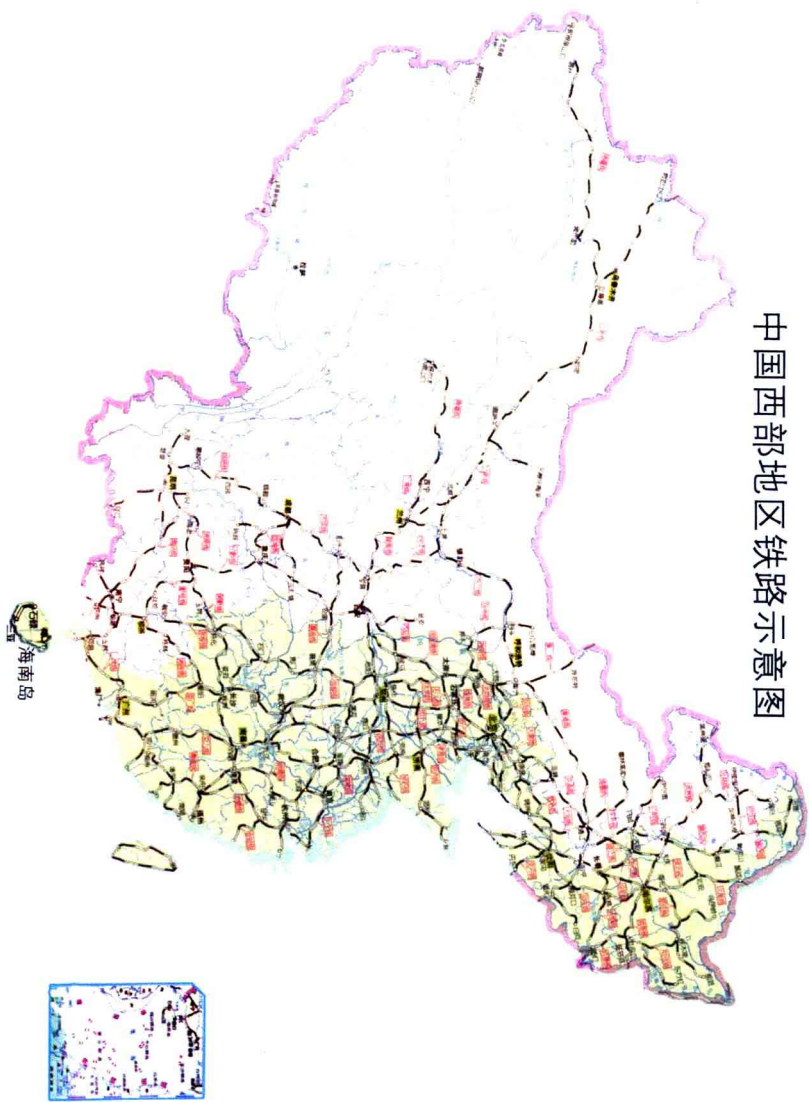

印 数: 0001~1000册

书 号: ISBN 7-5416-1531-5/Z·281

定 价: 35.00元

若发现印装错误请与承印厂联系

中国西部地区示意图

中国西部地区地形示意图

中国西部地区公路示意图

中国西部地区铁路示意图

云南各民族风采

七彩云南

云南丽江风光

云南石林

云南迪庆高原

云南昆明滇池之滨

云南西双版纳热带风光

云南大理风情

贵州黄果树瀑布

贵州织金洞

贵州龙宫溶洞

西藏布达拉宫

西藏珠穆朗玛峰

西藏大昭寺

陕西西安古城

陕西华山