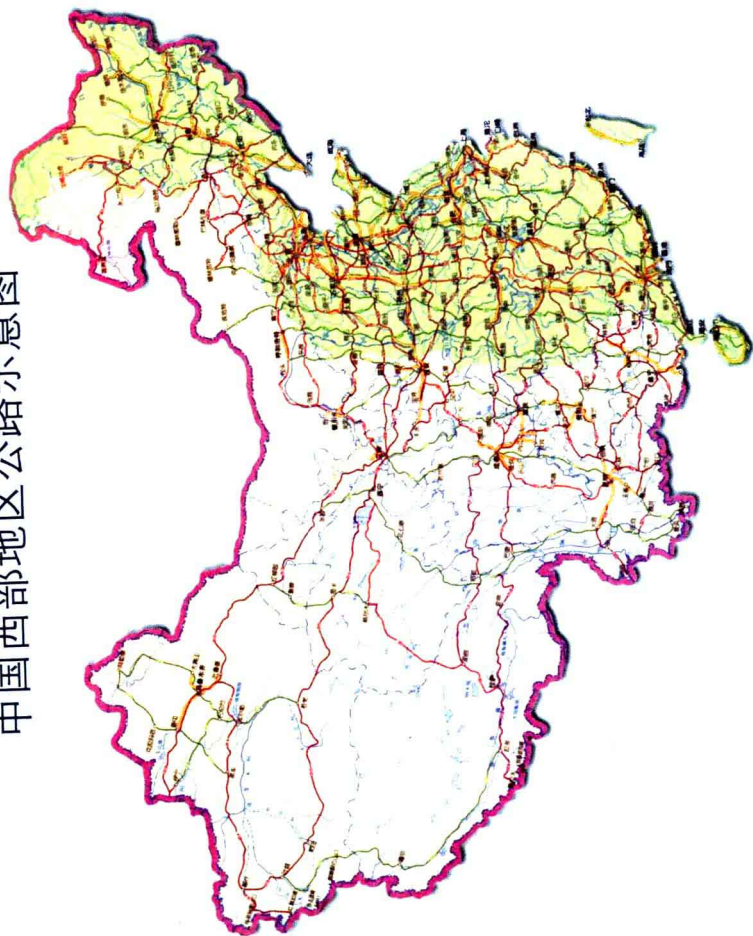

印 数: 0001~1000册

书 号: ISBN 7-5416-1531-5/Z·281

定 价: 35.00元

若发现印装错误请与承印厂联系

中国西部地区示意图

中国西部地区地形示意图

中国西部地区公路示意图

中国西部地区铁路示意图

云南各民族风采

七彩云南

云南丽江风光

云南石林

云南迪庆高原

云南昆明滇池之滨

云南西双版纳热带风光

云南大理风情

贵州黄果树瀑布

贵州织金洞

贵州龙宫溶洞

西藏布达拉宫

西藏珠穆朗玛峰

西藏大昭寺

陕西西安古城

陕西华山