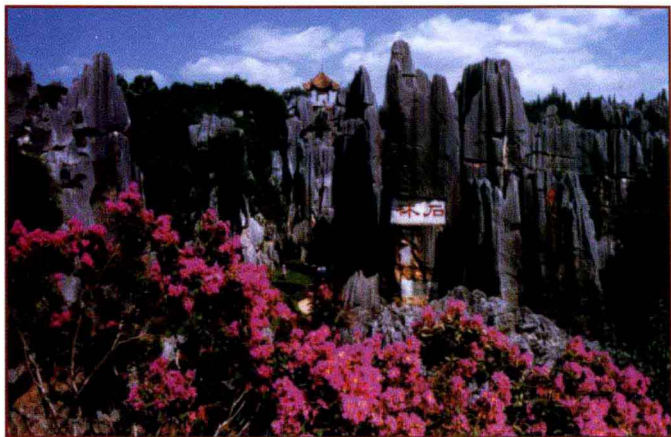

云南各民族风采

七彩云南

云南丽江风光

云南石林

云南迪庆高原

云南昆明滇池之滨

云南西双版纳热带风光

云南大理风情