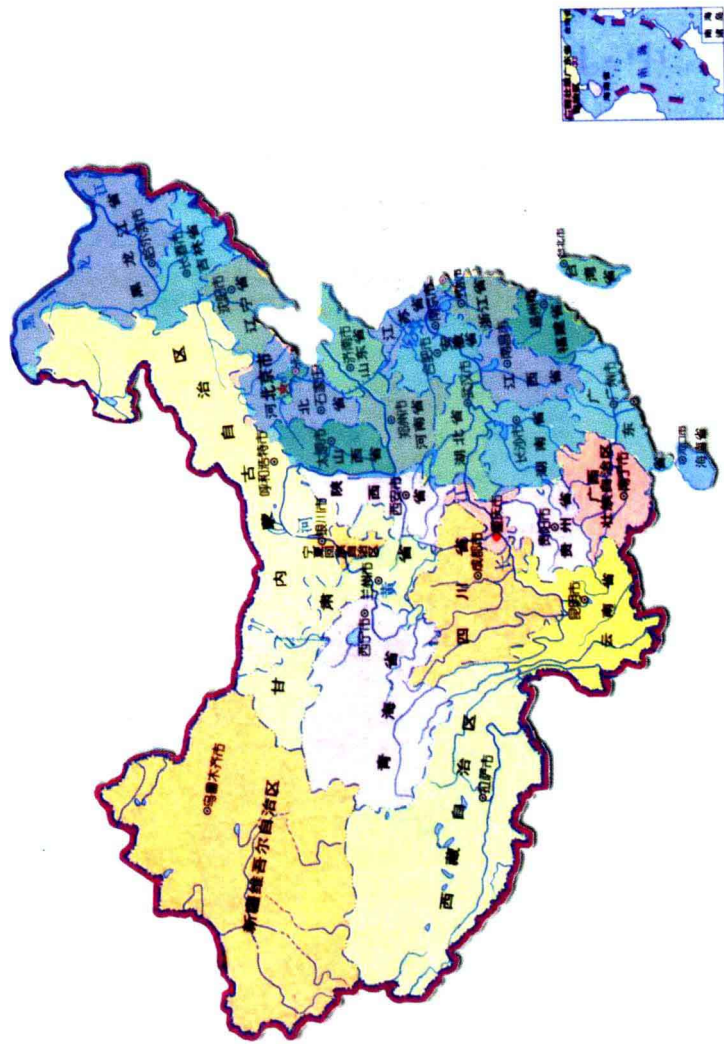

印 数: 0001~1000册

书 号: ISBN 7-5416-1531-5/Z·281

定 价: 35.00元

若发现印装错误请与承印厂联系

中国西部地区示意图

中国西部地区地形示意图

中国西部地区公路示意图

中国西部地区铁路示意图

云南各民族风采

七彩云南

云南丽江风光

云南石林

云南迪庆高原

云南昆明滇池之滨

云南西双版纳热带风光

云南大理风情

贵州黄果树瀑布

贵州织金洞

贵州龙宫溶洞

西藏布达拉宫

西藏珠穆朗玛峰

西藏大昭寺

陕西西安古城

陕西华山