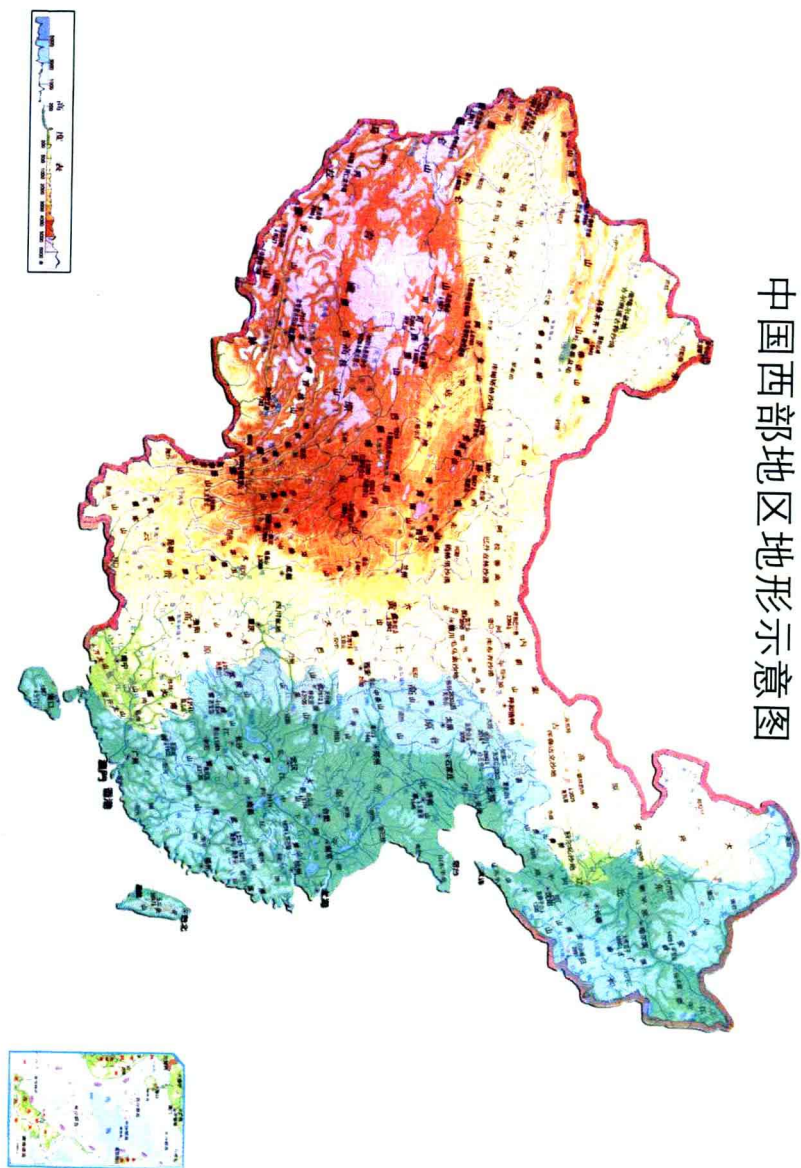

印 数: 0001~1000册

书 号: ISBN 7-5416-1531-5/Z·281

定 价: 35.00元

若发现印装错误请与承印厂联系

中国西部地区示意图

中国西部地区地形示意图

中国西部地区公路示意图

中国西部地区铁路示意图

云南各民族风采

七彩云南

云南丽江风光

云南石林

云南迪庆高原

云南昆明滇池之滨

云南西双版纳热带风光

云南大理风情

贵州黄果树瀑布

贵州织金洞

贵州龙宫溶洞

西藏布达拉宫

西藏珠穆朗玛峰

西藏大昭寺

陕西西安古城

陕西华山