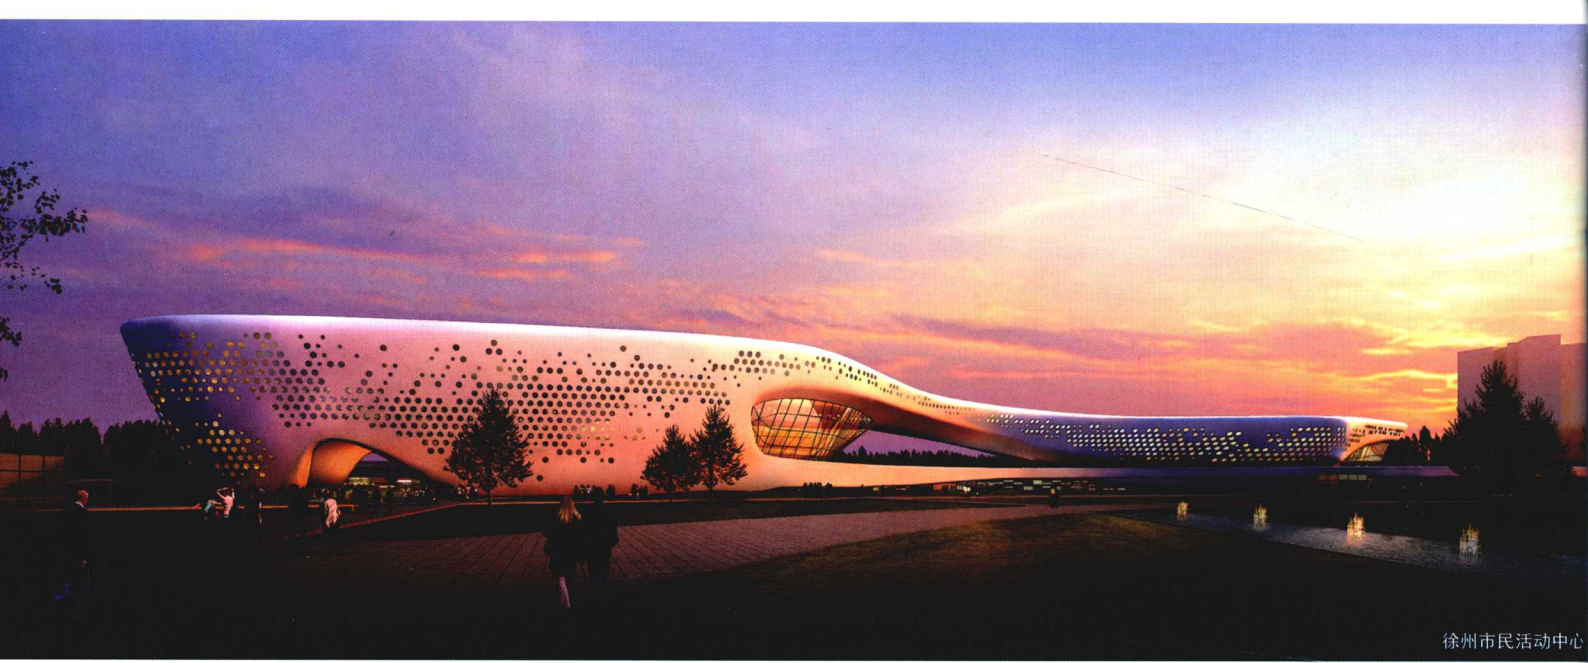

徐州市民活动中心

东莞人民医院新院

夜晚
这里成为宁静 | 放飞梦想的天堂
金中海·蓝钻

龙跃·新世纪广场

深圳市東大建築設計有限公司

Shenzhen Dongda Architectural Design.,Ltd

東南大學建築設計研究院有限公司深圳分公司

Architectural Design & Research,Southeast University, Shenzhen Branch.,Ltd

深圳市东大建筑设计有限公司，建筑工程综合甲级设计机构，以东南大学雄厚的建筑学科与人才优势为背景，20多年深圳设计之都的历练，在建筑界享有盛誉的“东大设计”品牌。专业的建筑设计服务涵盖了前期策划咨询、规划设计、建筑工程设计、医疗专项设计统筹、室内及景观设计等建筑全过程设计。

“东大设计”现有员工150余人，拥有众多的技术人才，丰富的实践经验，严格的管理制度，完善的质保体系。致力于成为深圳乃至国内一流的设计服务公司，为顾客提供最专业和更优质的服务。