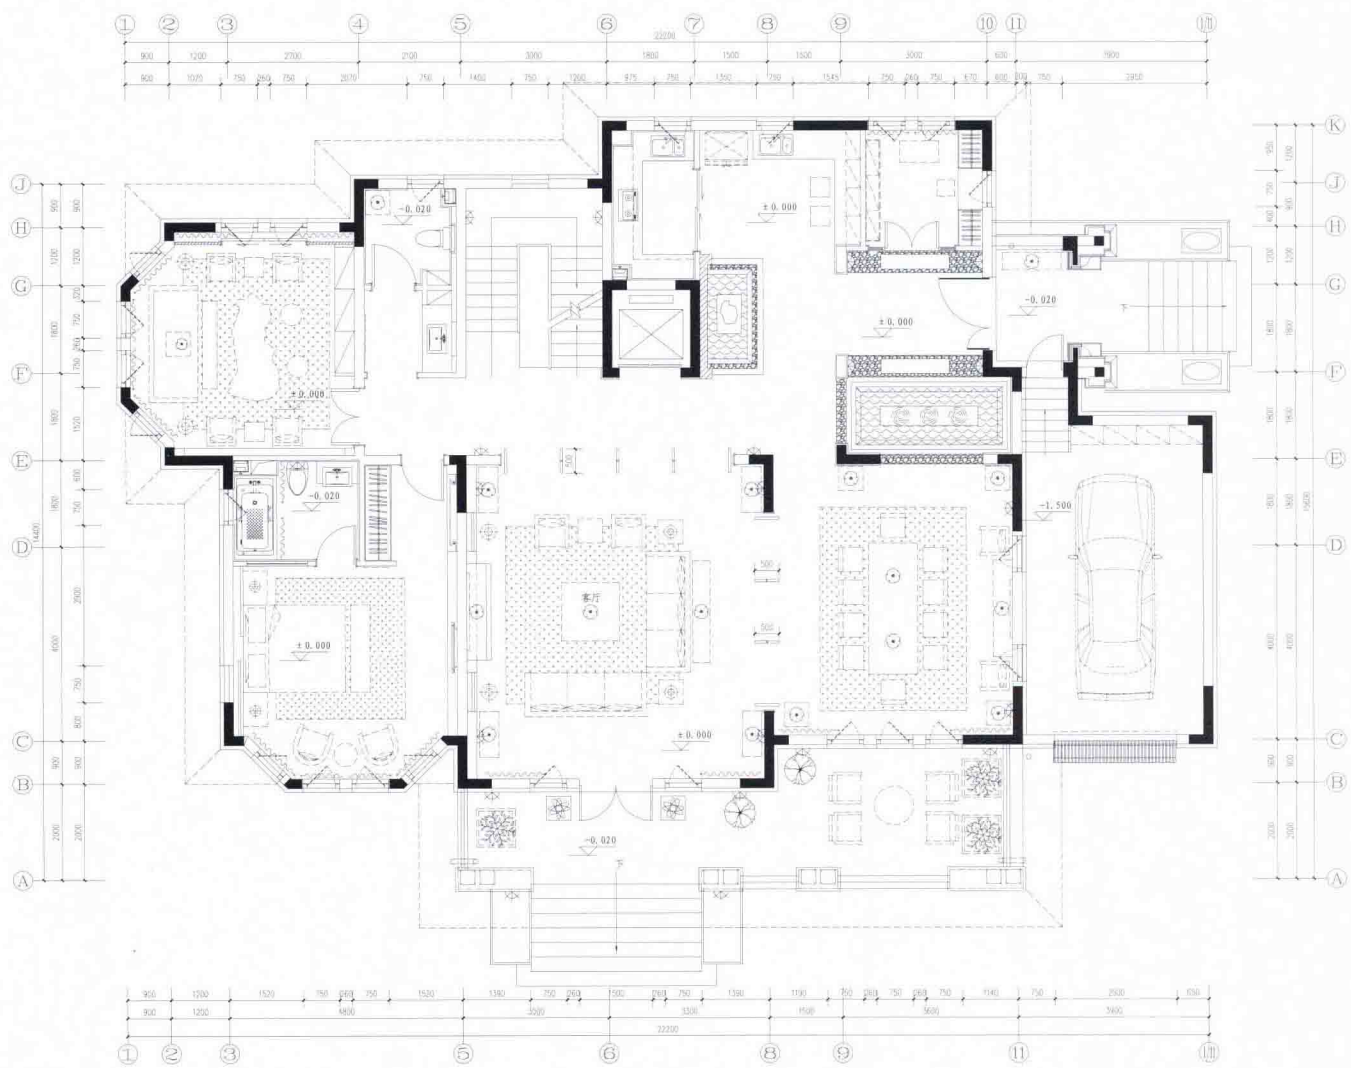

First Floor Plan
一层平面图