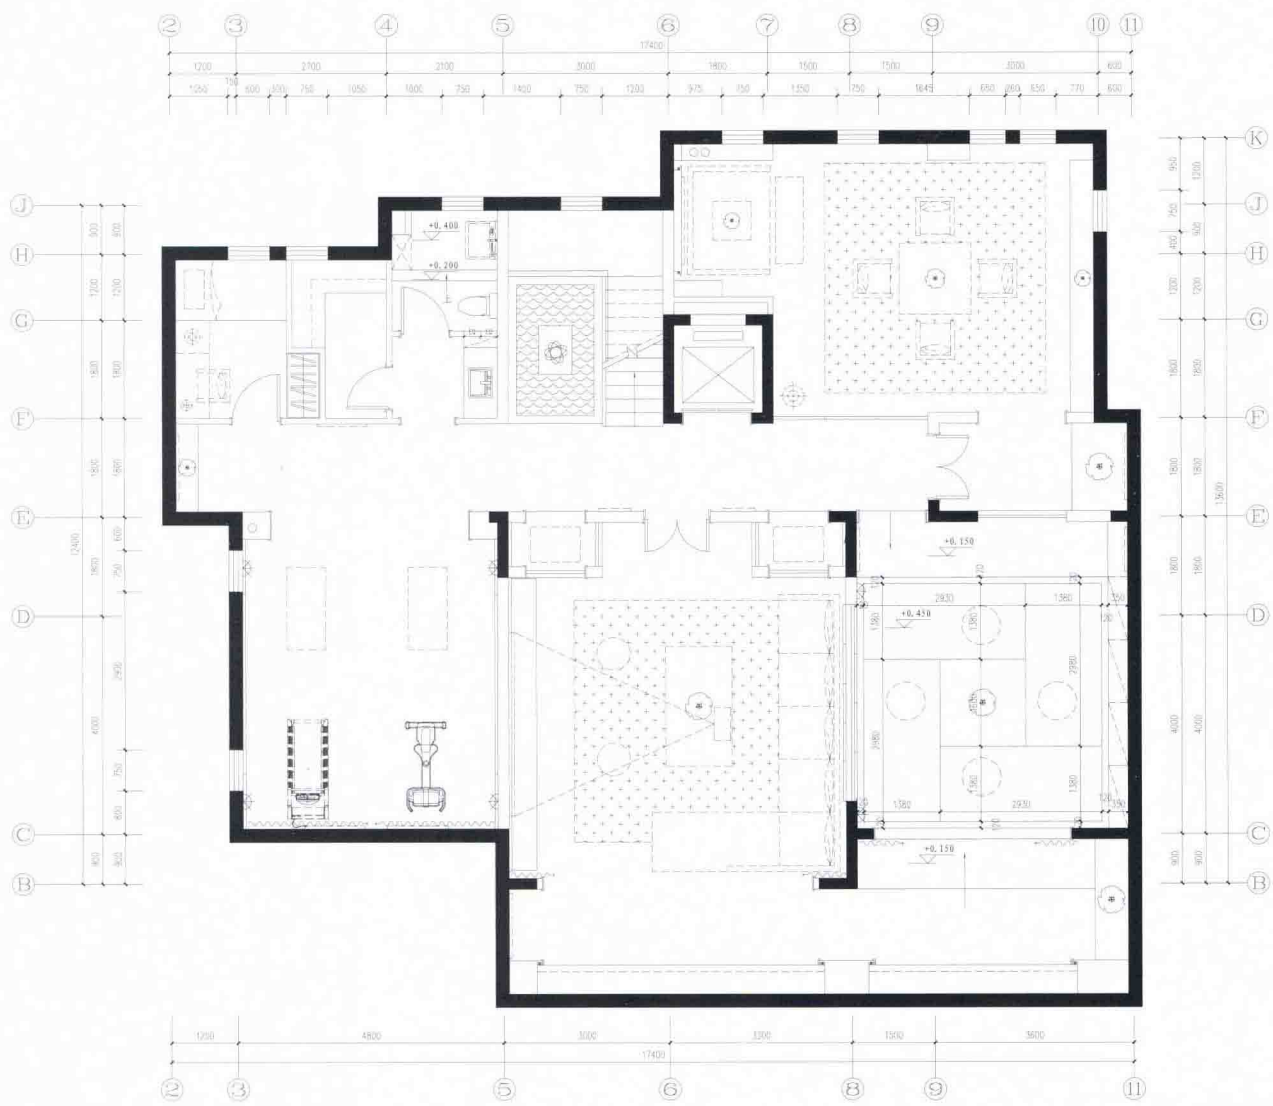

Plan for Basement Floor
地下一层平面图