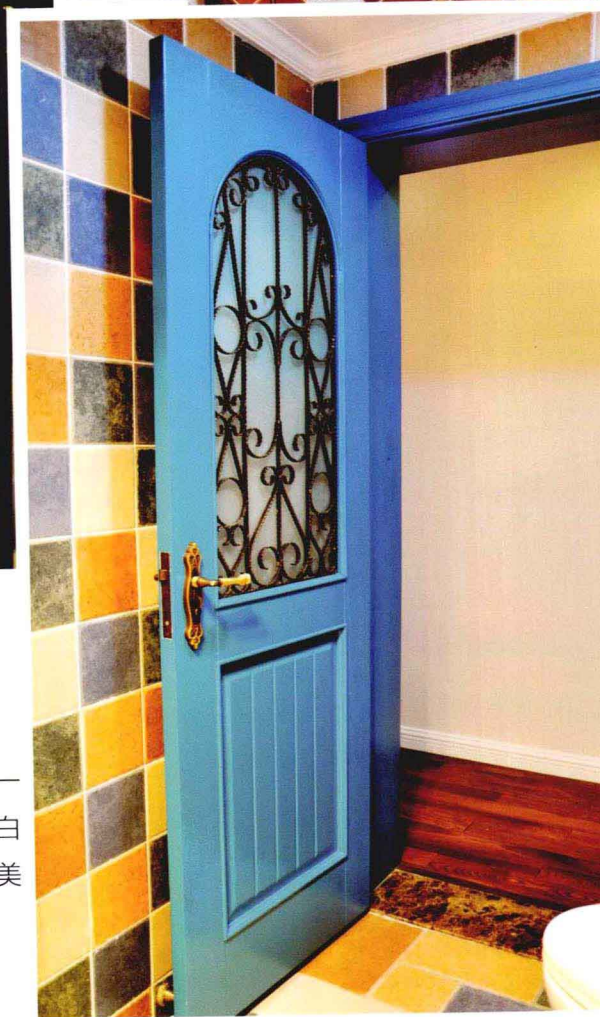

春光懒困倚微风

春意朦胧，缱绻在温暖的床上，梦一个花好月圆的意境：是欧风灯饰与星光月影交缠出的梦幻，是透过隔栏瞥见的繁花，是丝绒背景墙红色的华丽，也是岁岁年年中相伴的芳华。

花影妖娆各占春

色彩靓丽的空间，处处洋溢着春的气息：是吊兰垂下的翠绿丝绦，是童话故事中长颈鹿欢快的脚步，是蕴含无限生机的花朵，也是似水年华中一起品尝的美味倾城。

沾衣欲湿杏花雨

剪剪轻风细细雨，悠然徜徉在春色里，观一处流动的风景：是陶瓷锦砖跳跃出的轻灵，是白色收纳柜的澄澈表情，是蓝色大门开启的桃源美景，也是流年光影中携手沐浴的温情。

1.在华美、浪漫的书房里，希望就这样与你一人一本书地对坐，直到日落。**2.**二楼楼梯拐角处的空间，镂空的铁艺栅栏复述了花的絮语，低调而内敛的条纹沙发迎合了空间雅致的氛围，最是圆桌上花一盞的点缀，将高雅的情调展现得淋漓尽致。**3.**优雅的白橱柜，宁静的蓝壁砖，复古的棕地砖，都是厨房中最美的注脚。**4.**无论是蓝色的木梁，还是造型独特的吊灯，抑或是看似不经意的装饰，无不令楼梯空间凝聚着浓郁的地中海风情。