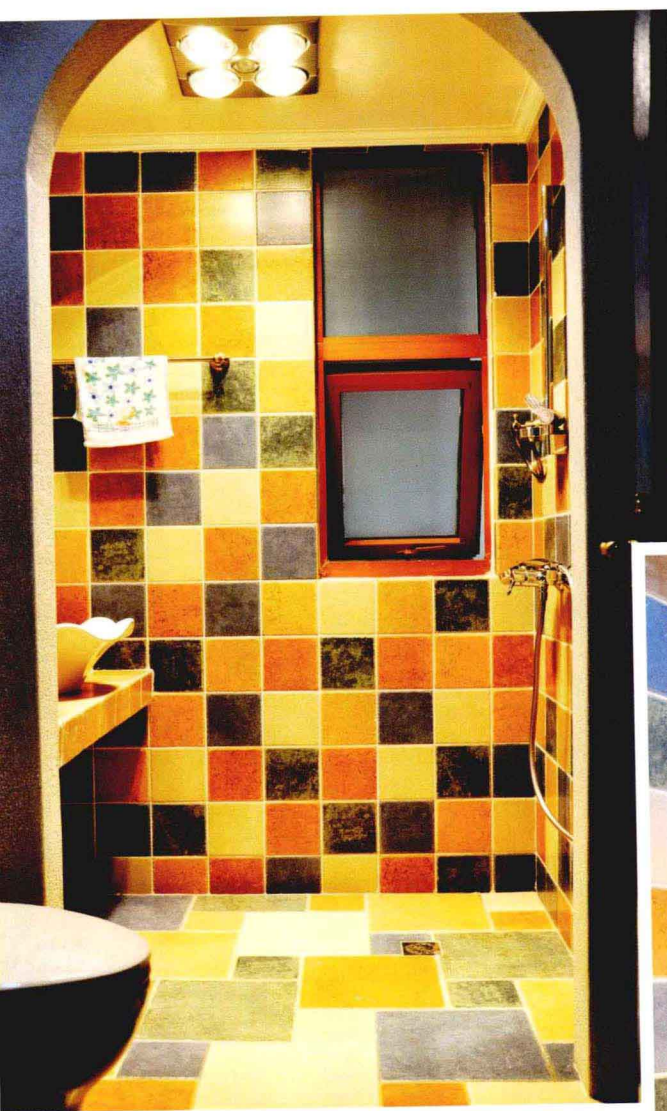

材 料：复合木地板、仿古砖、石材、
陶瓷锦砖、铁艺等

※ 一层平面布置图

※ 二层平面布置图

1.楼梯的一面被塑造成电视背景墙，精致而独特；随处搁置的小装饰，于点滴处体现着居室的细节之美。**2.**意蕴无穷的仿古砖混搭清新风的格子布，令沙发区域有着一种对比与统一的神奇美感。**3.**仅是沙发一隅的特写，便可窥见整个居室的华美风景。

空间表情秀

浓妆淡抹总相宜

阳光透过落地窗洒入房间，在仿古砖上形成斑驳的光影。墙壁上热烈的红与清雅的白，自成风景，讲述着各自的风情。夺目的欧风吊灯，随着光线的转变散发着魔幻的光。在这春意无限的空间里，一幕私人的舞台剧正悄然拉开帷幕……

春光懒困倚微风

春意朦胧，缱绻在温暖的床上，梦一个花好月圆的意境：是欧风灯饰与星光月影交缠出的梦幻，是透过隔栏瞥见的繁花，是丝绒背景墙红色的华丽，也是岁岁年年中相伴的芳华。

花影妖娆各占春

色彩靓丽的空间，处处洋溢着春的气息：是吊兰垂下的翠绿丝绦，是童话故事中长颈鹿欢快的脚步，是蕴含无限生机的花朵，也是似水年华中一起品尝的美味倾城。

沾衣欲湿杏花雨

剪剪轻风细细雨，悠然徜徉在春色里，观一处流动的风景：是陶瓷锦砖跳跃出的轻灵，是白色收纳柜的澄澈表情，是蓝色大门开启的桃源美景，也是流年光影中携手沐浴的温情。

1.在华美、浪漫的书房里，希望就这样与你一人一本书地对坐，直到日落。**2.**二楼楼梯拐角处的空间，镂空的铁艺栅栏复述了花的絮语，低调而内敛的条纹沙发迎合了空间雅致的氛围，最是圆桌上花一盞的点缀，将高雅的情调展现得淋漓尽致。**3.**优雅的白橱柜，宁静的蓝壁砖，复古的棕地砖，都是厨房中最美的注脚。**4.**无论是蓝色的木梁，还是造型独特的吊灯，抑或是看似不经意的装饰，无不令楼梯空间凝聚着浓郁的地中海风情。