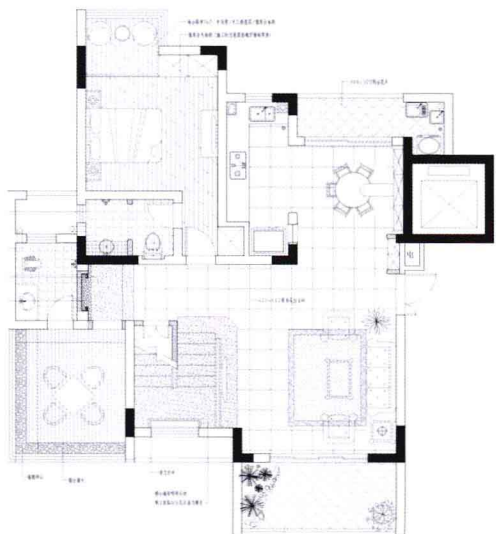

萌动之春

Sprout Springt

早春萌动，淡木绿彩，刚刚好的花颜，微醺着春的怡然。褪去十分清寒，入味八分微暖，春的早端，亦是四季的鲜艳，就让家的美始于新鲜的起点。

户型档案

户 型：别墅

面 积：200m²

预 算：28万

设 计 师：王刚

材 料：复合木地板、仿古砖、石材、
陶瓷锦砖、铁艺等

※ 一层平面布置图

※ 二层平面布置图

1.楼梯的一面被塑造成电视背景墙，精致而独特；随处搁置的小装饰，于点滴处体现着居室的细节之美。**2.**意蕴无穷的仿古砖混搭清新风的格子布，令沙发区域有着一种对比与统一的神奇美感。**3.**仅是沙发一隅的特写，便可窥见整个居室的华美风景。

空间表情秀

浓妆淡抹总相宜

阳光透过落地窗洒入房间，在仿古砖上形成斑驳的光影。墙壁上热烈的红与清雅的白，自成风景，讲述着各自的风情。夺目的欧风吊灯，随着光线的转变散发着魔幻的光。在这春意无限的空间里，一幕私人的舞台剧正悄然拉开帷幕……