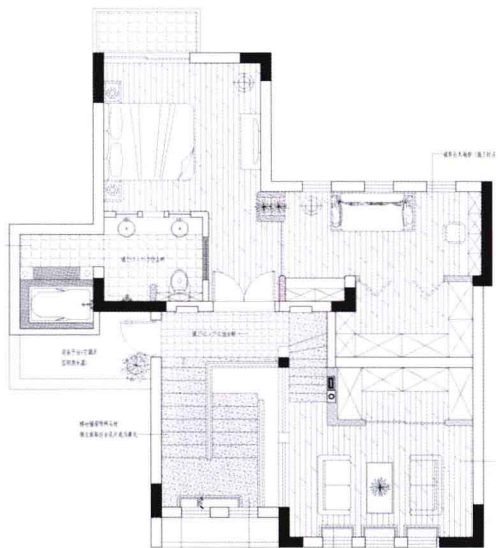

萌动之春

Sprout Springt

早春萌动，淡木绿彩，刚刚好的花颜，微醺着春的怡然。褪去十分清寒，入味八分微暖，春的早端，亦是四季的鲜艳，就让家的美始于新鲜的起点。

户型档案

户 型：别墅

面 积：200m²

预 算：28万

设 计 师：王刚

材 料：复合木地板、仿古砖、石材、
陶瓷锦砖、铁艺等

※ 一层平面布置图

※ 二层平面布置图

1.楼梯的一面被塑造成电视背景墙，精致而独特；随处搁置的小装饰，于点滴处体现着居室的细节之美。**2.**意蕴无穷的仿古砖混搭清新风的格子布，令沙发区域有着一种对比与统一的神奇美感。**3.**仅是沙发一隅的特写，便可窥见整个居室的华美风景。

空间表情秀

浓妆淡抹总相宜

阳光透过落地窗洒入房间，在仿古砖上形成斑驳的光影。墙壁上热烈的红与清雅的白，自成风景，讲述着各自的风情。夺目的欧风吊灯，随着光线的转变散发着魔幻的光。在这春意无限的空间里，一幕私人的舞台剧正悄然拉开帷幕……