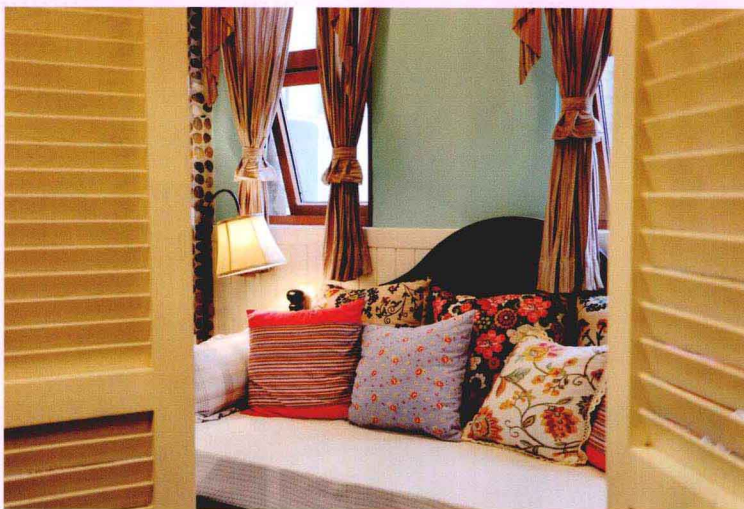

魔法叠加

将不同材质相叠加，家居装饰就像一场由各色材料共同演绎的空间魔术秀。

花色布艺