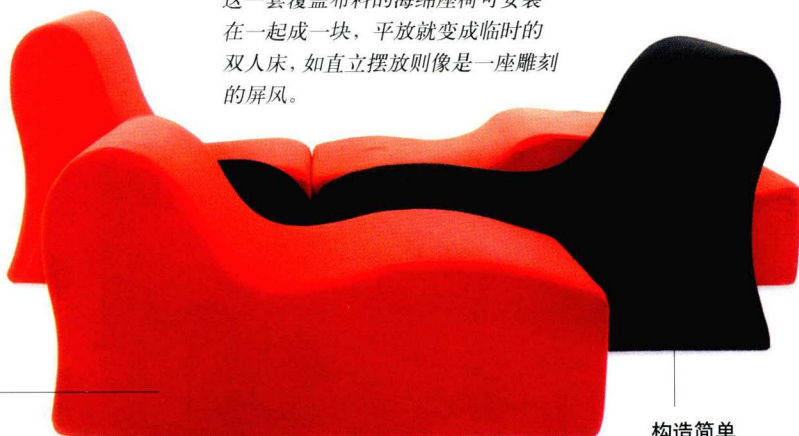

#### 折叠式椅子

这种椅子颇受喜爱，因为它有现代的新潮风貌。这张铝制椅经抛光处理，有着帆布坐垫和椅背，舒适又轻巧，不用时也便于收存。

您喜欢自由坐躺在地板上的软垫上，还是偏好传统的座椅沙发？当您读完这一章，您也许就会确认哪些设计和风格最适合您自己的客厅。

▶ 客厅与餐厅各自独立，距离虽近，却也增添用餐与聚会时穿梭两空间的自由气氛。

▼ 客厅的设计将摆饰艺术发挥极致，深色真皮沙发给人稳重的感觉，搭配精巧的古典座椅，呈现十足的新古典意象；对称的门扇间装饰古典半腰柜，烘托出整体气氛。

▼ 客厅里那一面质朴的灰墙是设计师为屋主特别设计的主墙，由于刚好落在两根梁柱之间，反而营造出左右对称的方正感。

▲ 可转换调整的座椅

可转换成床铺的沙发有各种形状与尺寸供选择, 包括与床垫成一整体的传统可折叠式沙发, 以及放在折叠基座上的蒲团。这里展现的是一工作室型的长沙发, 将其侧边打开则变成一张单人床。

▲ 客厅以电视柜为主题, 两侧设计成屏风造型作为空间的转折元素。

▲ 气派稳重的客厅, 简洁利落而不失温馨感; 视觉空间纯净而富秩序感。

▲ 屋内素雅纯净的色彩与室外的自然光线浑然一体，扩大延伸了空间感。增加了深度的视觉效果。

▶ 玄关的安排，结合冰箱、精品柜的设计，更是一绝。而顺畅、简洁、有效地利用空间，是对设计做出的最高要求。

▲ 除了大方与雅致的空间感外，宽敞的设计，让这个家自然而然展露舒适宜人的气息。

◀ 采光极佳的方案。光线透过格局的曲折带出景深，留下一室清新的氛围。电视墙面的设计，相当现代而立体。石头漆与马来漆的组合，中央穿插木质的条纹，明显加强了空间的趣味性。

组合式座椅

这种表面是纤维材质的海绵座椅既实用又有趣，它不但可以依照生活方式和空间格局做无穷的排列组合，也可以摊开作为备用床。

组合式组件

这一套覆盖布料的海绵座椅可安装在一起成一块，平放就变成临时的双人床，如直立摆放则像是一座雕刻的屏风。

适合社交的组件

组合式座椅有可分离的组合元件，提供各式组合，以适应不同社交场合的需求。

构造简单

将聚氨酯海绵切割成形并覆上毛织布料。