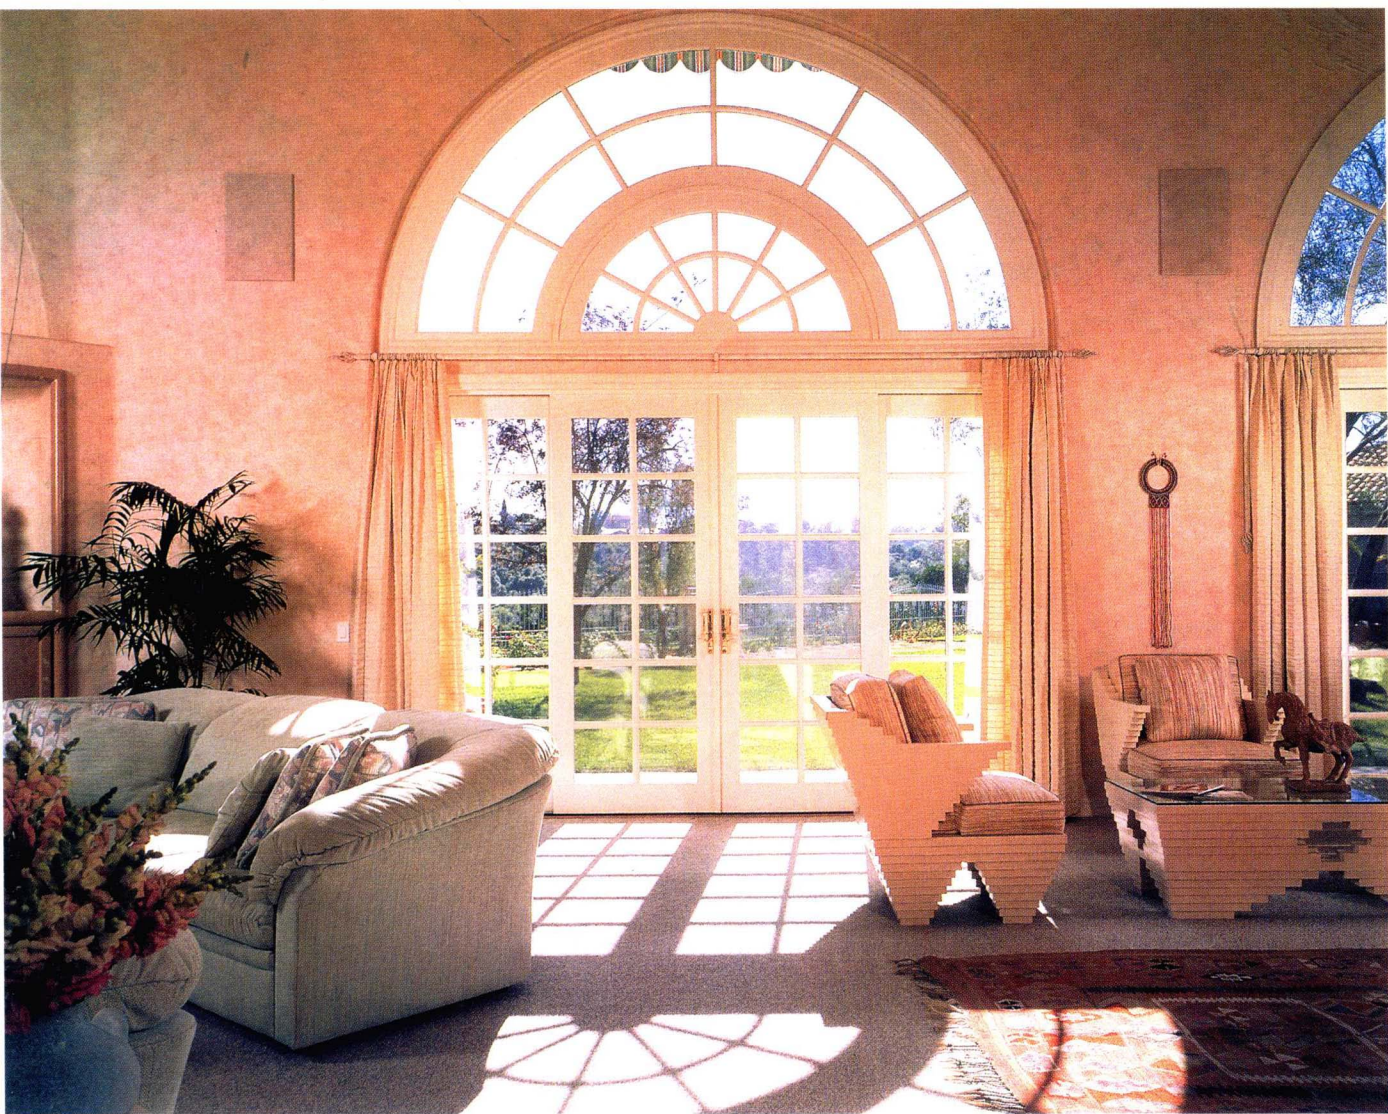

#### 折叠式椅子

这种椅子颇受喜爱，因为它有现代的新潮风貌。这张铝制椅经抛光处理，有着帆布坐垫和椅背，舒适又轻巧，不用时也便于收存。

您喜欢自由坐躺在地板上的软垫上，还是偏好传统的座椅沙发？当您读完这一章，您也许就会确认哪些设计和风格最适合您自己的客厅。

▶ 客厅与餐厅各自独立，距离虽近，却也增添用餐与聚会时穿梭两空间的自由气氛。

▼ 客厅的设计将摆饰艺术发挥极致，深色真皮沙发给人稳重的感觉，搭配精巧的古典座椅，呈现十足的新古典意象；对称的门扇间装饰古典半腰柜，烘托出整体气氛。

▼ 客厅里那一面质朴的灰墙是设计师为屋主特别设计的主墙，由于刚好落在两根梁柱之间，反而营造出左右对称的方正感。

▲ 可转换调整的座椅

可转换成床铺的沙发有各种形状与尺寸供选择, 包括与床垫成一整体的传统可折叠式沙发, 以及放在折叠基座上的蒲团。这里展现的是一工作室型的长沙发, 将其侧边打开则变成一张单人床。

▲ 客厅以电视柜为主题, 两侧设计成屏风造型作为空间的转折元素。

▲ 气派稳重的客厅, 简洁利落而不失温馨感; 视觉空间纯净而富秩序感。

▲ 屋内素雅纯净的色彩与室外的自然光线浑然一体，扩大延伸了空间感。增加了深度的视觉效果。

▶ 玄关的安排，结合冰箱、精品柜的设计，更是一绝。而顺畅、简洁、有效地利用空间，是对设计做出的最高要求。

▲ 除了大方与雅致的空间感外，宽敞的设计，让这个家自然而然展露舒适宜人的气息。

◀ 采光极佳的方案。光线透过格局的曲折带出景深，留下一室清新的氛围。电视墙面的设计，相当现代而立体。石头漆与马来漆的组合，中央穿插木质的条纹，明显加强了空间的趣味性。