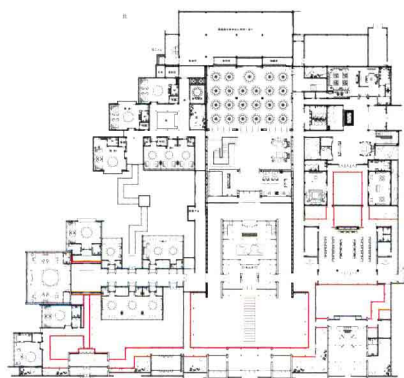

# 刘家大院

Lau's Family

设计师：何兴泉

项目地点：江苏无锡  
项目面积：3500 平方米

刘家大院前身即刘墉江阴任职期间的官邸。刘家大院借助刘墉故居的地域文化，还原其建筑古宅，利用建筑及环境的先天优势，打造具有现代功能的人文餐饮会所。传承故居文化，传承名人文化，传承江阴文化。原生态与时尚的现代设计风格相结合。创造一个集城市、建筑、自然和人和谐共处的中间地带——“灰色空间”。

设计风格采用了以纯建筑美学的表现手法尽量注重发挥结构本身的形式美，但同时充分利用地域文化特有的基本风格用现代简约的表现手法，表达餐饮会所氛围、地域风情和开放文化的融合。空间布置上，

以“庭”“院”为主导，将各类型空间以点位的方法分散布置，再通过曲桥、连廊、庭院有机地将这些分散的独立空间衔接起来，整体错落有致，层次分明。

材料上以环保、实用为方针，在种类的控制上以精简为主，不出现过多杂乱的材质，以保证品质的控制性，材质在前期选择上就对性价比，施工性，持久实用性，防火规范性等多方面做出了删选。

平面布置图