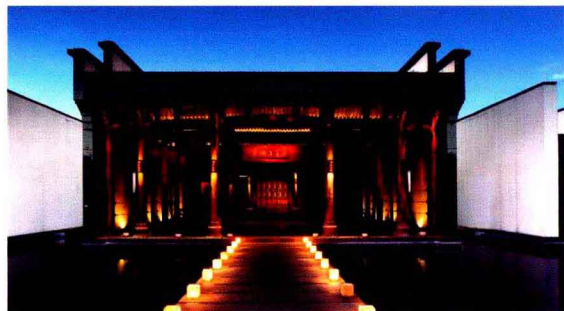

刘家大院

Lau's Family

设计师：何兴泉

项目地点：江苏无锡
项目面积：3500 平方米

刘家大院前身即刘墉江阴任职期间的官邸。刘家大院借助刘墉故居的地域文化，还原其建筑古宅，利用建筑及环境的先天优势，打造具有现代功能的人文餐饮会所。传承故居文化，传承名人文化，传承江阴文化。原生态与时尚的现代设计风格相结合。创造一个集城市、建筑、自然和人和谐共处的中间地带——“灰色空间”。

设计风格采用了以纯建筑美学的表现手法尽量注重发挥结构本身的形式美，但同时充分利用地域文化特有的基本风格用现代简约的表现手法，表达餐饮会所氛围、地域风情和开放文化的融合。空间布置上，

以“庭”“院”为主导，将各类型空间以点位的方法分散布置，再通过曲桥、连廊、庭院有机地将这些分散的独立空间衔接起来，整体错落有致，层次分明。