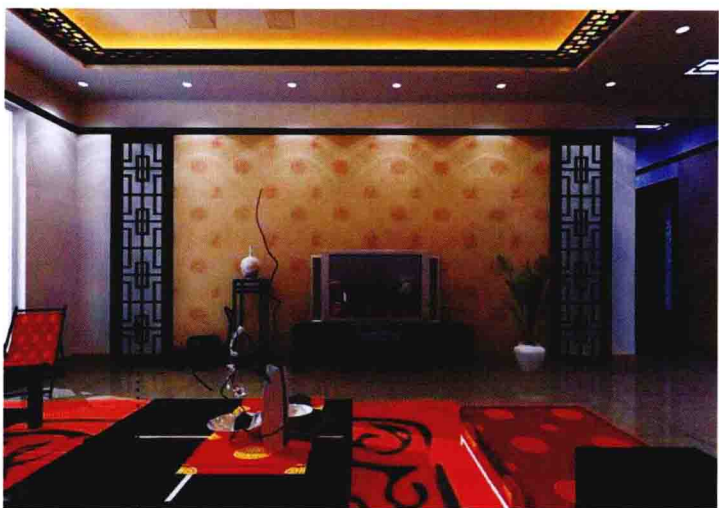

现代中式电视墙装修的特点

现代中式电视墙的装修，往往不是纯粹的传统中式风格，而是将传统中式元素的精华与现代社会的审美习惯融合在一起，从而形成一种“新中式”的风格。这种改进后更加贴近现代人生活习惯的风格让中式的古典韵味简练化，同时又让现代风格呈现出古典化的特点。可以说，新的中式电视墙装修设计既体现出了传统中式风格家居的独特韵味，又呈现出了现代生活的简洁大方，是将中式风格和西式风格合二为一的过程。

黑胡桃木窗棂造型