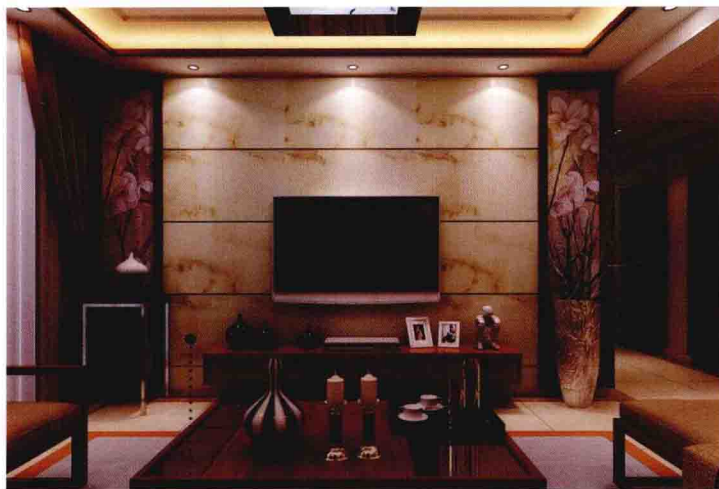

客厅常见的家具包括沙发、茶几、电视柜等……

花板和屏风在中式客厅中的应用 / 060

花板在明清式样家具的门板、栏杆等处经常采用……

中式餐厅装修的基本元素 / 070

桌子、椅子、柜子、条案等……

中式餐厅的“中西合璧” / 078

中式装饰设计艺术性非常强……

中式餐厅的常用装饰元素 / 086

家庭装修风格图典 | 中式

电视墙

DIAN SHI QIANG

米黄网纹大理石

白枫木窗棂造型

中花白大理石

现代中式电视墙装修的特点

现代中式电视墙的装修，往往不是纯粹的传统中式风格，而是将传统中式元素的精华与现代社会的审美习惯融合在一起，从而形成一种“新中式”的风格。这种改进后更加贴近现代人生活习惯的风格让中式的古典韵味简练化，同时又让现代风格呈现出古典化的特点。可以说，新的中式电视墙装修设计既体现出了传统中式风格家居的独特韵味，又呈现出了现代生活的简洁大方，是将中式风格和西式风格合二为一的过程。