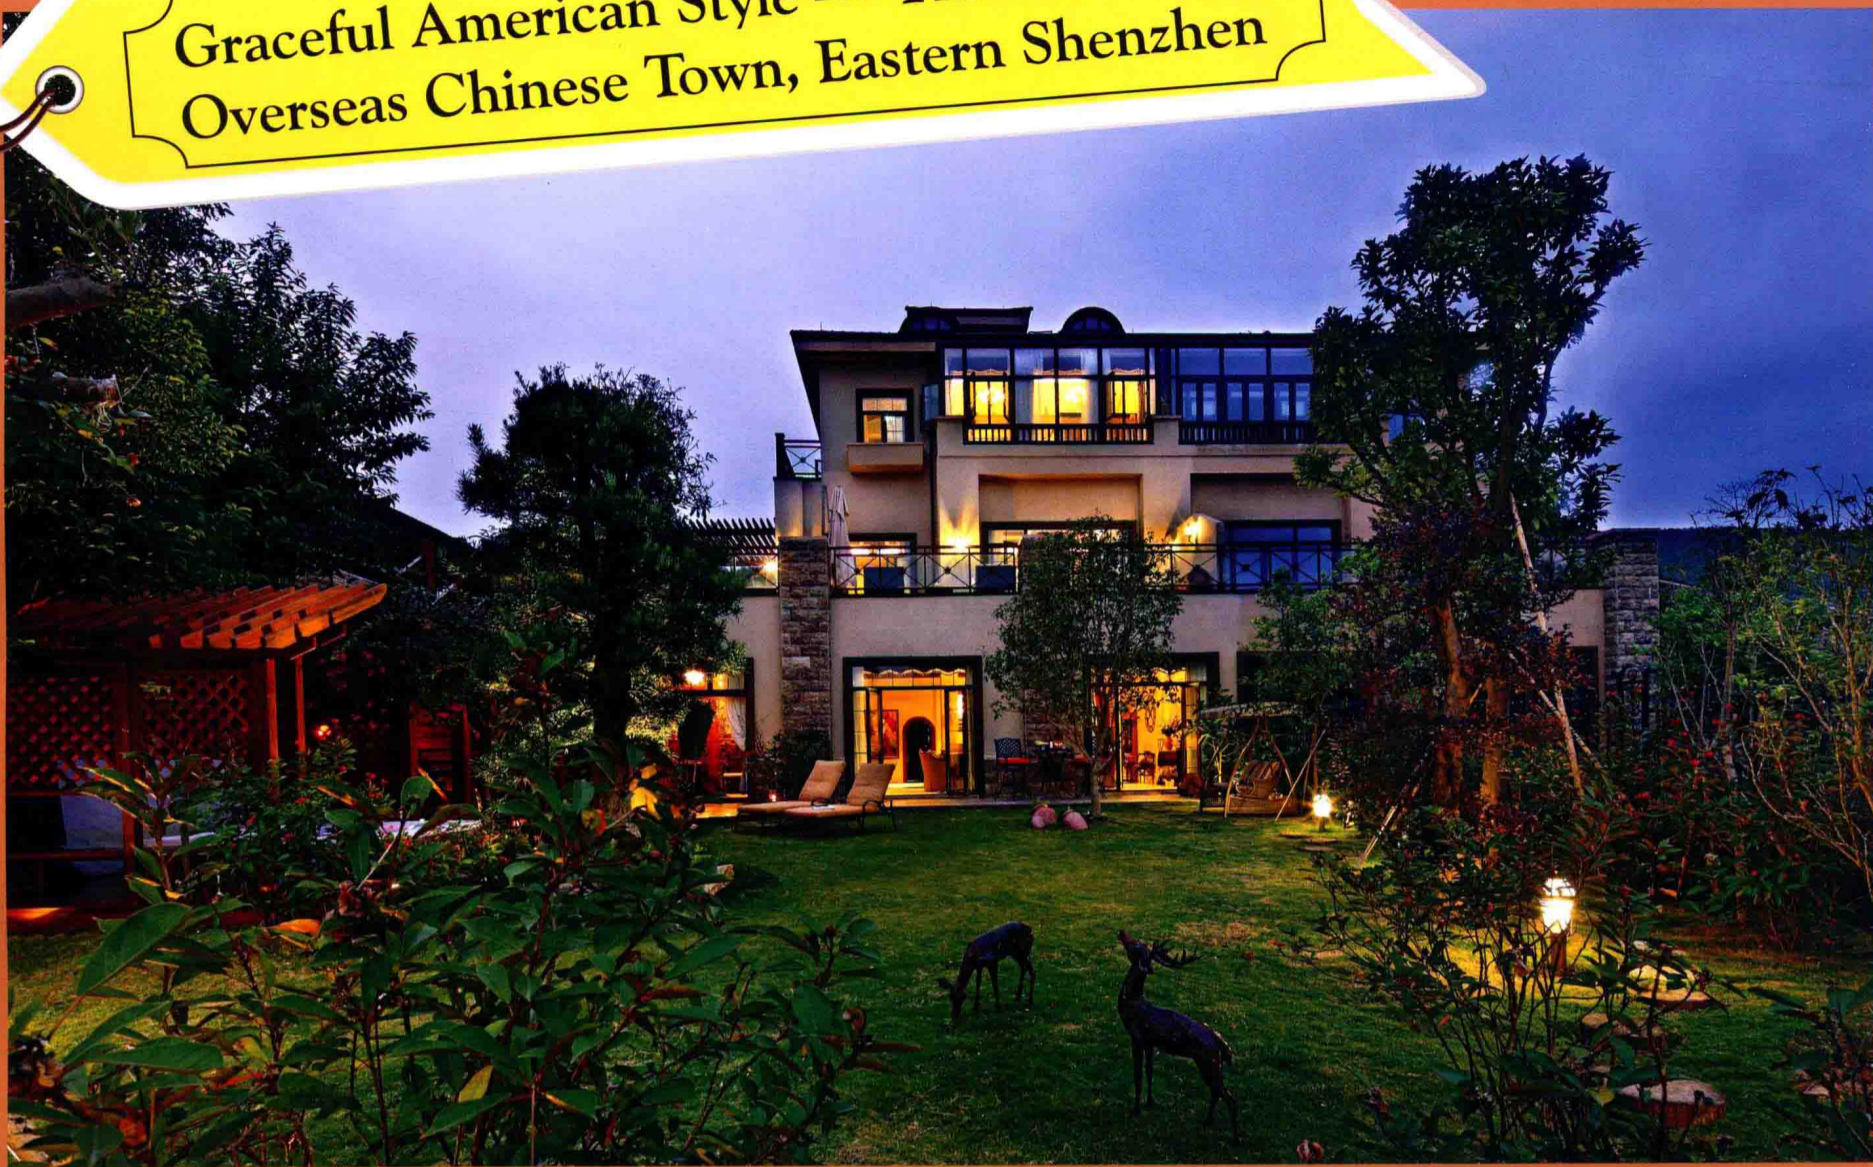

英国是一个崇尚在乡下生活的国家，因此，那里也凝结着英国建筑的精华。比较典型的当数英国民居风格，砖木结构的建筑，散发着历史的厚重和自然的质朴。单纯的外型、三角形屋顶、精细斜网窗格、精致大烟囱、简单的装饰是其建筑特点，充分体现着原味自然、格调质朴的乡村生活气息。

美式风格起源于17世纪，先后经历了殖民地时期、美联邦时期、美式帝国时期的洗礼，融合了巴洛克、帕拉第奥、英国新古典等装饰风格，形成了对称、精巧、幽雅、华美的特点。美式风格多采用金鹰、交叉的双剑、星、麦穗、花彩等纹饰元素，在锡铅合金烛台、几何图案地毯、雕花边柜的装饰中，呈现出独特的韵味。美式家居风格的这些元素也正好迎合了时下文化资产者的需求，即，有文化感、有贵气感，还不能缺乏自在感与情调感。

优雅美式——深圳东部华侨城天麓别墅

设计公司: Eric Tai Design Co., Ltd.
戴勇室内设计师事务所

设计师: 戴勇 项目地点: 深圳

Graceful American Style — Tianlu Villa in
Overseas Chinese Town, Eastern Shenzhen

The project of Tianlu Villa in Overseas Chinese Town of Eastern Shenzhen, is a top-level mountain and sea villa in Shenzhen, which is built against the mountain, overlooking the sea. The architectural appearance of this project is a kind of contracted American style, with natural and casual landscape, fused together with mountain views.