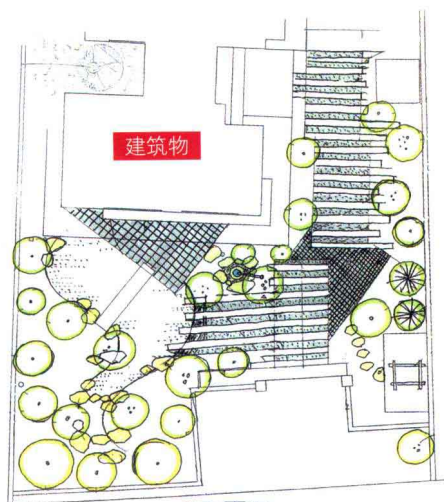

## 兼具露台的现代日式风格庭院

此处是 I 宅的庭院改造案例。屋主 I 君希望庭院呈现纯日式风格，具体要求如下：庭院里面原有的石头（景石）能够重新利用；庭院不单单可供观赏，而且还要兼有生活起居功能；庭院不但要景色优美，而且还能让车子方便出入和停放。

根据屋主的要求，改建中充分利用原有的石头和其他建材，做到物尽其用，节约成本和时间。

按照功能和景观一体化的原则进行改建，庭院通道设计为直线横穿式，充分体现线条的刚毅与光线的反差效果。

庭院内设有停车场，兼顾了功能和景观，不影响整个庭院的结构和视觉效果。

在庭院的正中央，是蓬莱石组合造型，虽然在功能上并不显要，但显示出露台的景观效果，尤其是石板桥的设计，别具一格。纵观整个庭院，这种设计像是拷贝了一个露台置于庭院内。

新潮时尚的庭院甬道。

①庭院内的停车场，按照兼顾功能和景观一体化的原则设计。  
②花岗岩铺设的路面，如同水洗过一样清新爽洁。

③平面图

### 枝洋一

这是一个如蓬莱仙境般的庭院。利用原有的石头在庭院中间构建蓬莱石组合，打造出神话般的外景。除此之外，庭院还设置停车场，这种布局体现了园林景观与实用功能的完美结合。

④ 适度的树荫，给庭院带来阵阵凉意。

① 连接露台和庭院的石板桥。

② 树下植物为吴风草、竹芋、紫萼等。

③ 庭院的正中央是蓬莱石组合造型，种植的树木为青栎木、木笔花、四照花等。