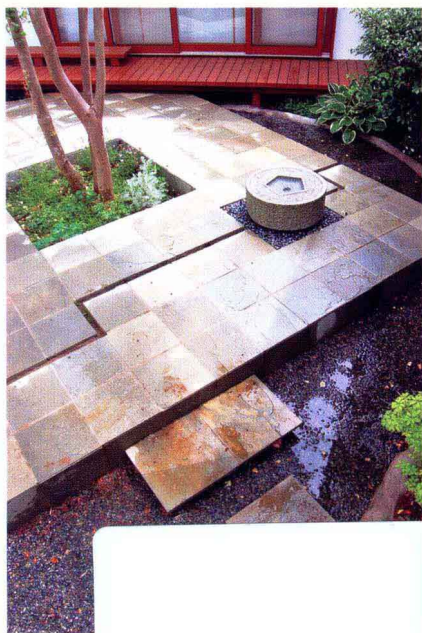

和\韵\禅\风\日\式\庭\院\系\列

日式庭院造景设计

Rishi Tingyuan Zaojing Sheji

©日本靓丽社 编 ©吴德峰 译

海峡出版发行集团

福建科学技术出版社