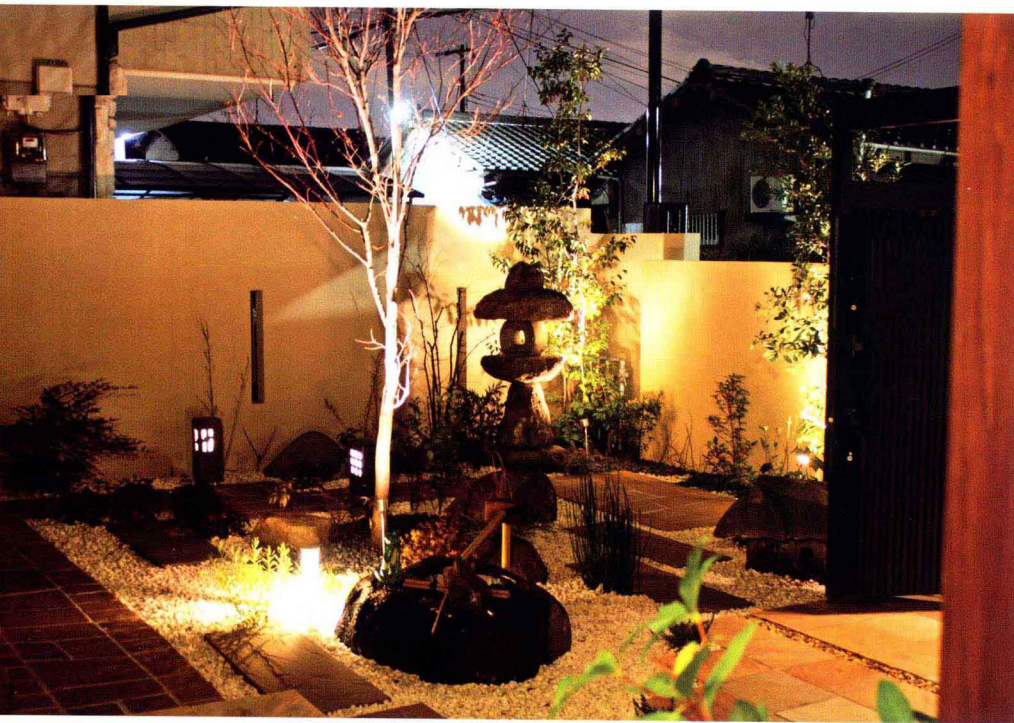

### 大阪府1宅

施工面积：约 265m<sup>2</sup>

施工期限：约 45 天

设计和施工单位：岗本园林公司

设计师：岗本圭一郎

整个庭院采用黑白两色的沙砾石铺就，黑色沙砾石覆盖的地表显示出独特的风格。

就地取材，利用原有的石头和石灯笼改建的简单日式风格庭院。特选的代表性树木为槭树，花草为红雀珊瑚、富贵草等。

园灯高悬，灯光下植物的影子，衬映出日式风格庭院的秀色。

具有原木质感的铝合金门框，加上地灯和外灯的灯光，使得庭院的夜色乐意浓浓。

设计效果图