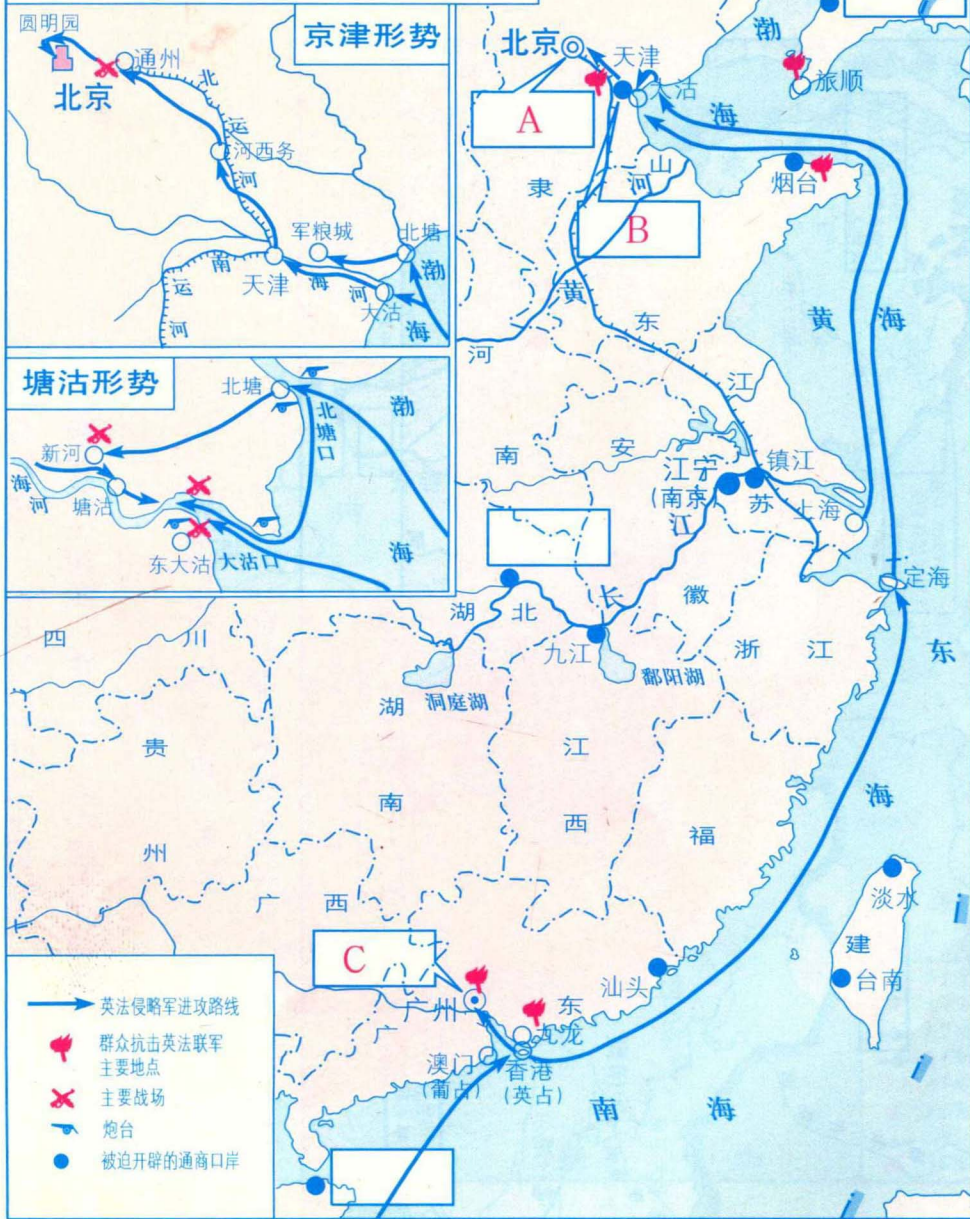

义务教育课程标准实验教科书

中国历史 填充地图册

八年级上册

星球地图出版社

一、在图中用彩笔画出1840年英军侵略路线。

二、在图中填出：

- 中英《南京条约》签字地点。
- 中英《南京条约》中国被迫开放的通商口岸名称：
广州 厦门 福州 宁波 上海

三、在图中填出发生历史事件的主要内容：A _____ B _____ C _____

第二次鸦片战争形势

1856年~1860年

一、在图中相应位置填出《天津条约》规定开辟的位置最北、最南、深入长江最远的通商口岸。

二、将清军抗击英法侵略军进攻大沽口的作战标记 **×** 画在图中相应位置。

三、填出历史事件的主要内容 A _____ B _____

C _____

一、在图中相应位置填出下列名称的英文字母代号：

- A 璦琿 B 外兴安岭 C 库页岛 D 巴尔喀什湖

19世纪末帝国主义瓜分中国形势

二、将下表补充完整：

国别	割占和强迫租借的地区
德国	
法国	强迫租借旅顺和大连
	强迫租借九龙半岛界限街以北、深圳河以南地区和附近岛屿（今统称“新界”），还有威海卫。
日本	

一、根据地图册，在上图左下方图例内，分别填出各帝国主义国家在中国势力范围的国家名：俄国、法国、英国、德国、日本。

1898年英国租借“新界”图

一、在图中相应位置填出下列地名：

1. 中英《南京条约》割占的香港岛，
2. 中英《北京条约》割占的九龙司地方一区，
3. 1898年英国强占的租借地——新界。

中华民国形势图

1917年

一、填出地名：A _____ B _____ C _____

二、填出历史事件主要内容：① _____ ② _____ ③ _____

三、填出省名：A _____ B _____

一、在图上填出下列内容：

1. 在五四爱国运动爆发城市填出斗争开始的年月日

2. 在图中相应位置填出下列地点：