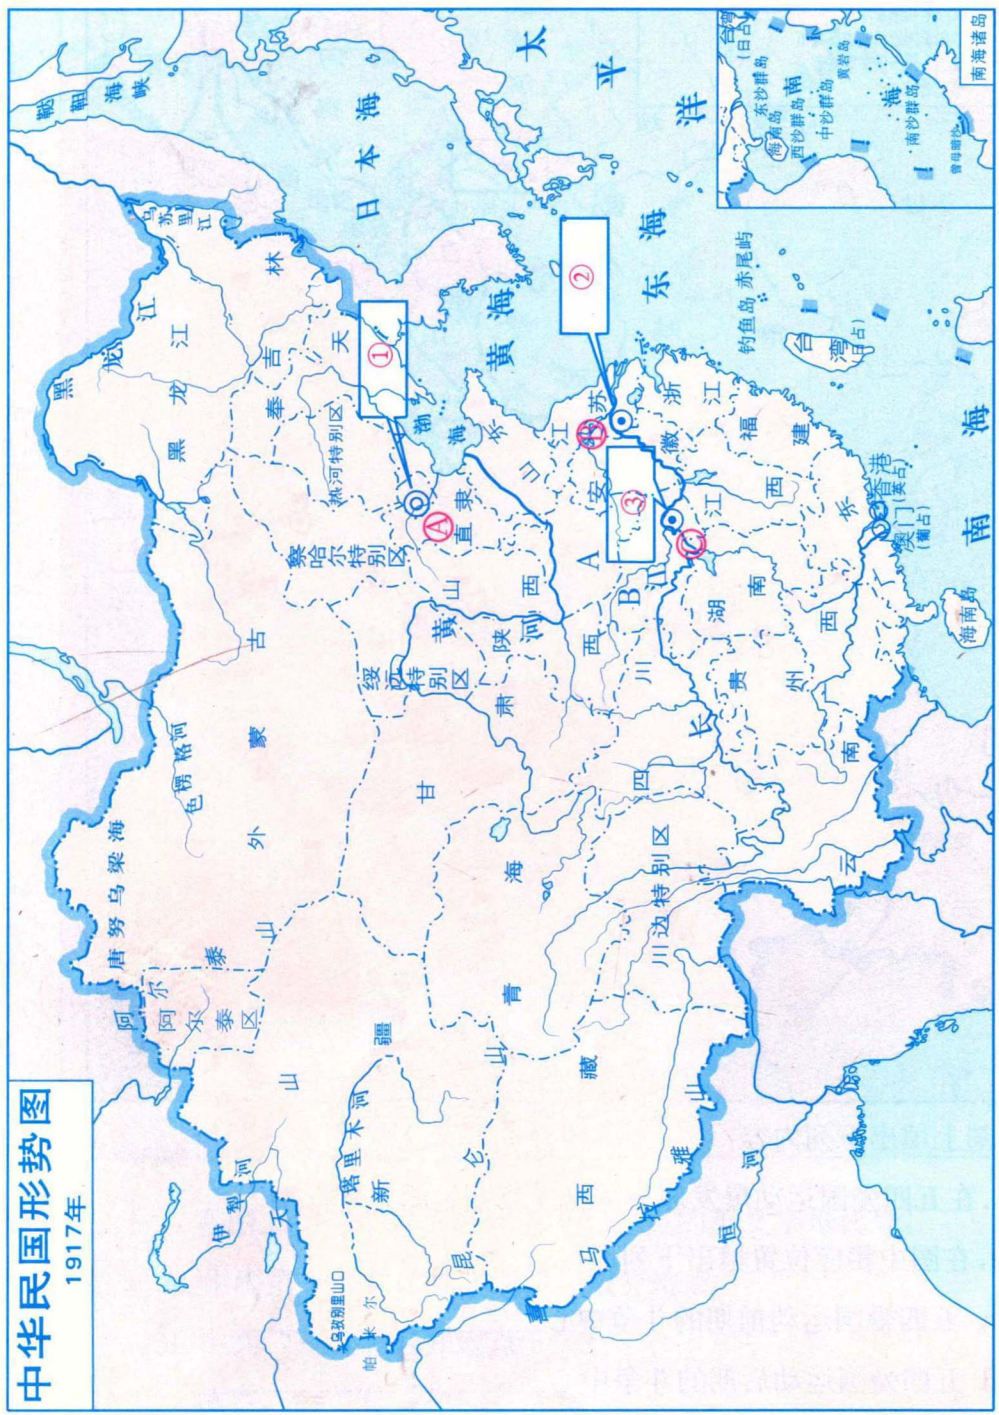

义务教育课程标准实验教科书

中国历史 填充地图册

八年级上册

星球地图出版社

一、在图中用彩笔画出1840年英军侵略路线。

二、在图中填出：

- 中英《南京条约》签字地点。
- 中英《南京条约》中国被迫开放的通商口岸名称：
广州 厦门 福州 宁波 上海

三、在图中填出发生历史事件的主要内容：A _____ B _____ C _____

19世纪末帝国主义瓜分中国形势

二、将下表补充完整：

国别	割占和强迫租借的地区
德国	
法国	强迫租借旅顺和大连
	强迫租借九龙半岛界限街以北、深圳河以南地区和附近岛屿（今统称“新界”），还有威海卫。
日本	

一、根据地图册，在上图左下方图例内，分别填出各帝国主义国家在中国势力范围的国家名：俄国、法国、英国、德国、日本。

1898年英国租借“新界”图

一、在图中相应位置填出下列地名：

1. 中英《南京条约》割占的香港岛，
2. 中英《北京条约》割占的九龙司地方一区，
3. 1898年英国强占的租借地——新界。

一、将下列英文字母代号填在图中相应位置：

- A 中国同盟会 B 兴中会 C 华兴会 D 光复会

二、填出地名：

- ① _____ ② _____ ③ _____
 ④ _____ ⑤ _____

一、填出地名：A _____ B _____ C _____ D _____

二、填出1911年至1912年期间发生的重大事件（至少4个）：

① _____ ② _____

③ _____ ④ _____

中华民国形势图

1917年

一、填出地名：A _____ B _____ C _____

二、填出历史事件主要内容：① _____ ② _____ ③ _____

三、填出省名：A _____ B _____

一、在图上填出下列内容：

1. 在五四爱国运动爆发城市填出斗争开始的年月日

2. 在图中相应位置填出下列地点：