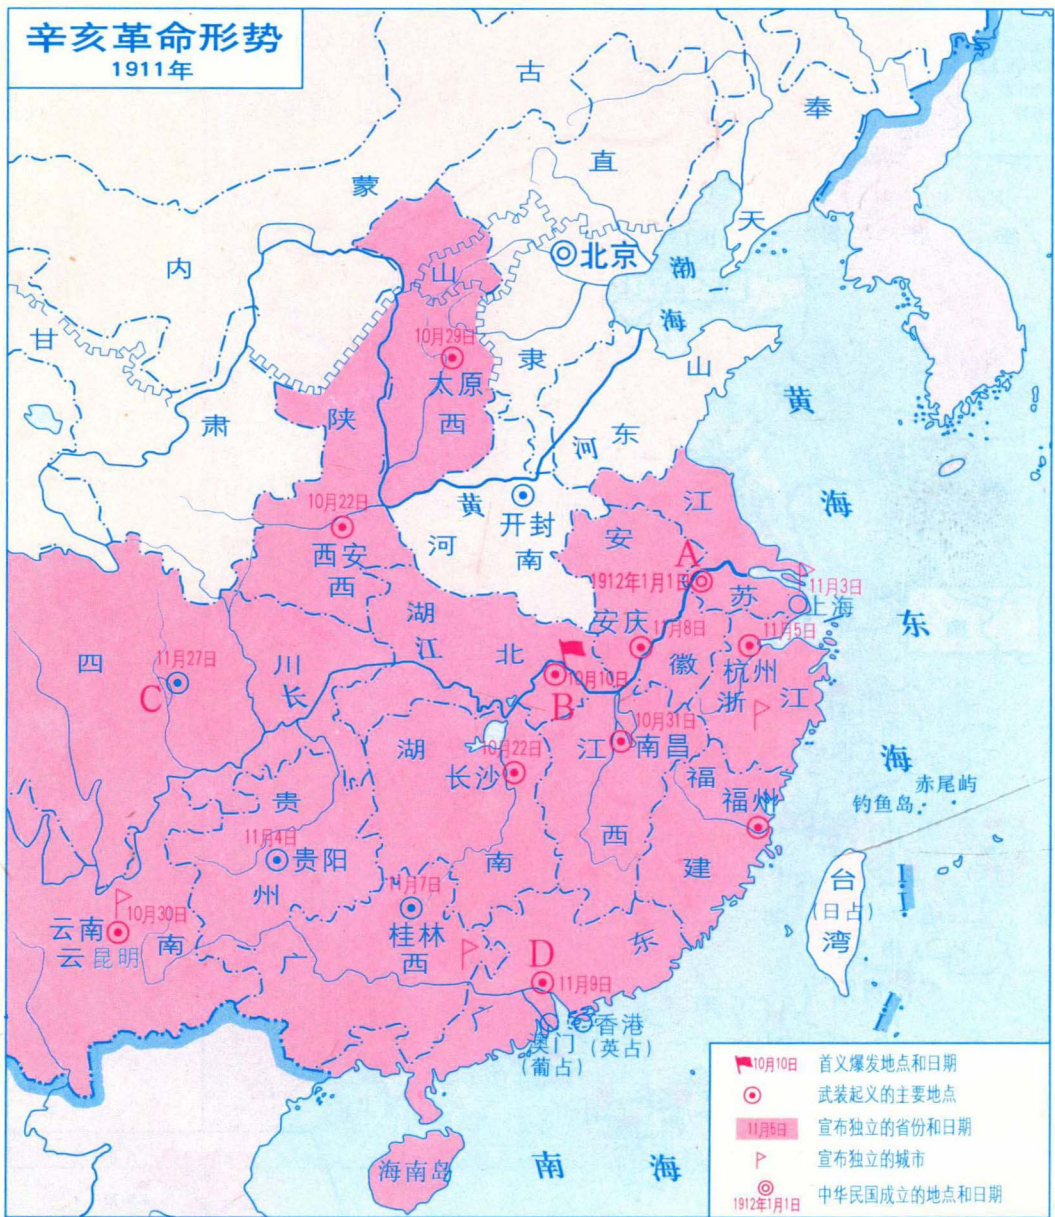

19世纪末帝国主义瓜分中国形势

二、将下表补充完整：

国别	割占和强迫租借的地区
德国	
法国	强迫租借旅顺和大连
	强迫租借九龙半岛界限街以北、深圳河以南地区和附近岛屿（今统称“新界”），还有威海卫。
日本	

一、根据地图册，在上图左下方图例内，分别填出各帝国主义国家在中国势力范围的国家名：俄国、法国、英国、德国、日本。

1898年英国租借“新界”图

一、在图中相应位置填出下列地名：

1. 中英《南京条约》割占的香港岛，
2. 中英《北京条约》割占的九龙司地方一区，
3. 1898年英国强占的租借地——新界。

二、按图例绘出1842年、1860年割让地。

在图中相应位置填出代表下列地点的英文字母代号：

- A 朱红灯起义地点：山东平原县
- B 1900年义和团主要斗争地点：北京
- C 1900年义和团主要斗争地点：天津
- D 八国联军登陆地点：大沽口
- E 义和团阻击八国联军的重要地点：廊坊

在图中相应地点填出：(洋务派军事工业用红笔,洋务派民用工业用蓝笔填写)

- | | | |
|---------|----------|---------|
| A 安庆军械所 | B 江南制造总局 | C 福州船政局 |
| D 开平煤矿 | E 汉阳铁厂 | F 湖北织布局 |

一、将下列英文字母代号填在图中相应位置：

- A 中国同盟会 B 兴中会 C 华兴会 D 光复会

二、填出地名：

- ① _____ ② _____ ③ _____
 ④ _____ ⑤ _____

一、填出地名：A _____ B _____ C _____ D _____

二、填出1911年至1912年期间发生的重大事件（至少4个）：

① _____ ② _____

③ _____ ④ _____

中华民国形势图

1917年

一、填出地名：A _____ B _____ C _____

二、填出历史事件主要内容：① _____ ② _____ ③ _____

三、填出省名：A _____ B _____

一、在图上填出下列内容：

1. 在五四爱国运动爆发城市填出斗争开始的年月日

2. 在图中相应位置填出下列地点：