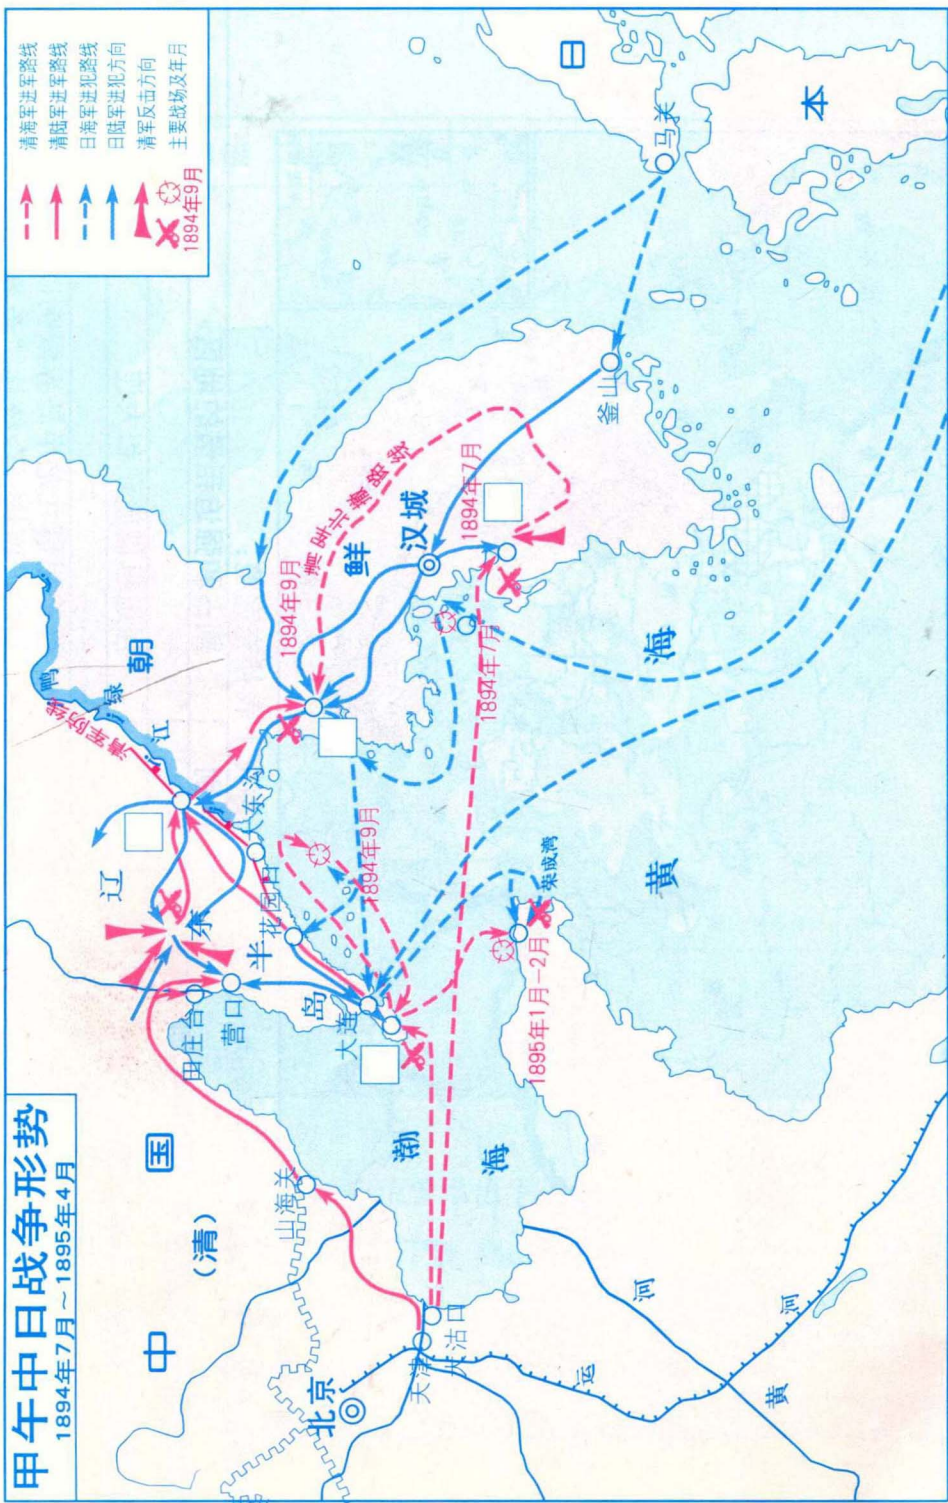

义务教育课程标准实验教科书

中国历史 填充地图册

八年级上册

星球地图出版社

一、在图中用彩笔画出1840年英军侵略路线。

二、在图中填出：

- 中英《南京条约》签字地点。
- 中英《南京条约》中国被迫开放的通商口岸名称：
广州 厦门 福州 宁波 上海

三、在图中填出发生历史事件的主要内容：A _____ B _____ C _____

第二次鸦片战争形势

1856年~1860年

一、在图中相应位置填出《天津条约》规定开辟的位置最北、最南、深入长江最远的通商口岸。

二、将清军抗击英法侵略军进攻大沽口的作战标记 **×** 画在图中相应位置。

三、填出历史事件的主要内容 A _____ B _____

C _____

一、在图中相应位置填出下列名称的英文字母代号：

- A 璦琿 B 外兴安岭 C 库页岛 D 巴尔喀什湖

太平天国后期形势

在图中填出：

- (1) 1860年，太平军大败洋枪队的地点青浦；
- (2) 1862年9月，太平军击毙洋枪队头目华尔的地点慈溪。

在图中填出：

(1) 甲午中日海战重要战场的数字代号：

- ① 丰岛海战 ② 黄海海战 ③ 威海海战

(2) 甲午中日陆战重要战场的英文字母代号：

- A 旅顺 B 牙山 C 平壤 D 九连城

19世纪末帝国主义瓜分中国形势

二、将下表补充完整：

国别	割占和强迫租借的地区
德国	
法国	强迫租借旅顺和大连
	强迫租借九龙半岛界限街以北、深圳河以南地区和附近岛屿（今统称“新界”），还有威海卫。
日本	

一、根据地图册，在上图左下方图例内，分别填出各帝国主义国家在中国势力范围的国家名：俄国、法国、英国、德国、日本。

1898年英国租借“新界”图

一、在图中相应位置填出下列地名：

1. 中英《南京条约》割占的香港岛，
2. 中英《北京条约》割占的九龙司地方一区，
3. 1898年英国强占的租借地——新界。