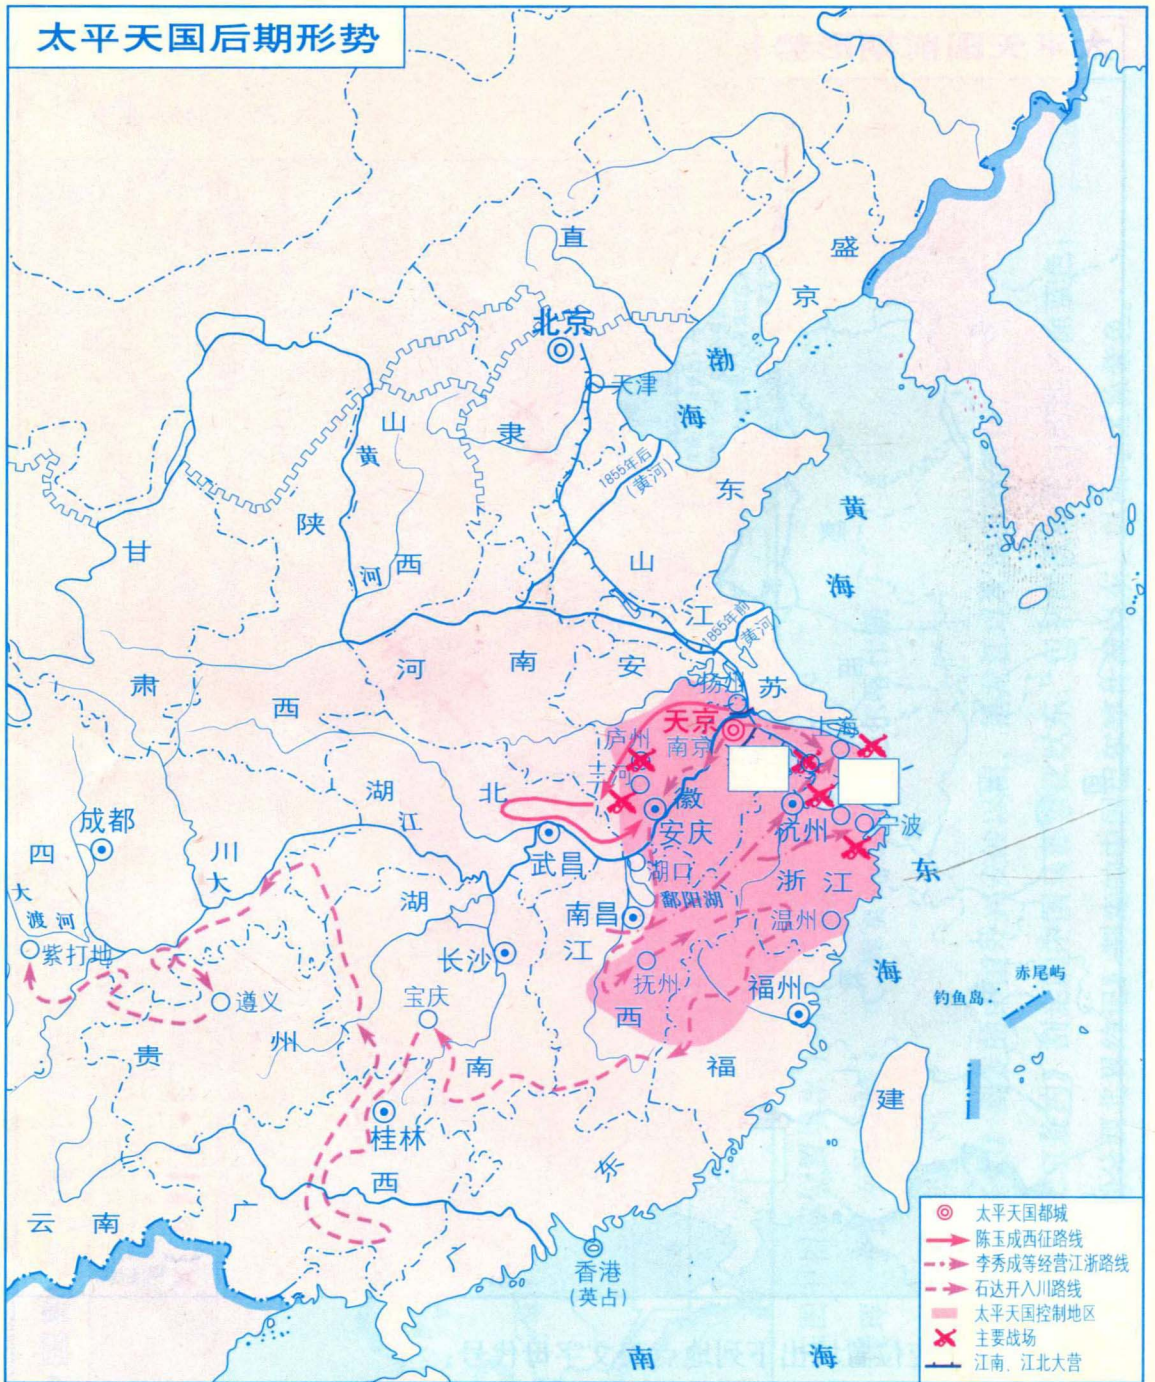

太平天国后期形势

在图中填出：

- (1) 1860年，太平军大败洋枪队的地点青浦；
- (2) 1862年9月，太平军击毙洋枪队头目华尔的地点慈溪。