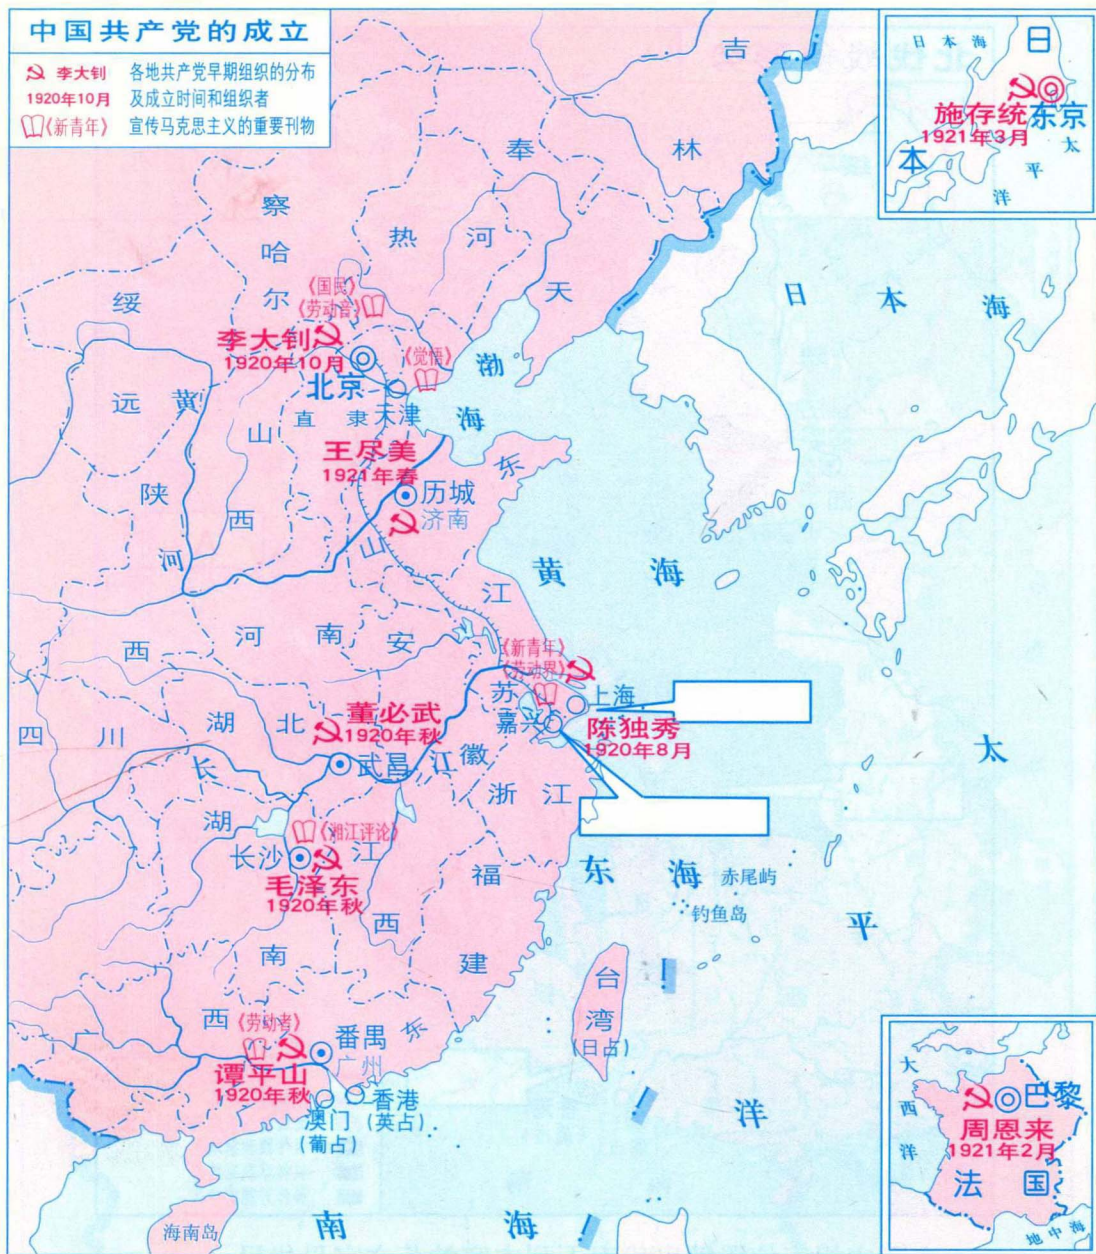

一、在图上相应位置填出代表下列地点的英文字母代号:

A 中国第一个共产党早期组织成立地点

B 中共“一大”召开地点

二、填空:

(1) 中国第一个共产主义小组的建立者是_____

(2) 中共“一大”召开的时间是_____年_____月_____日