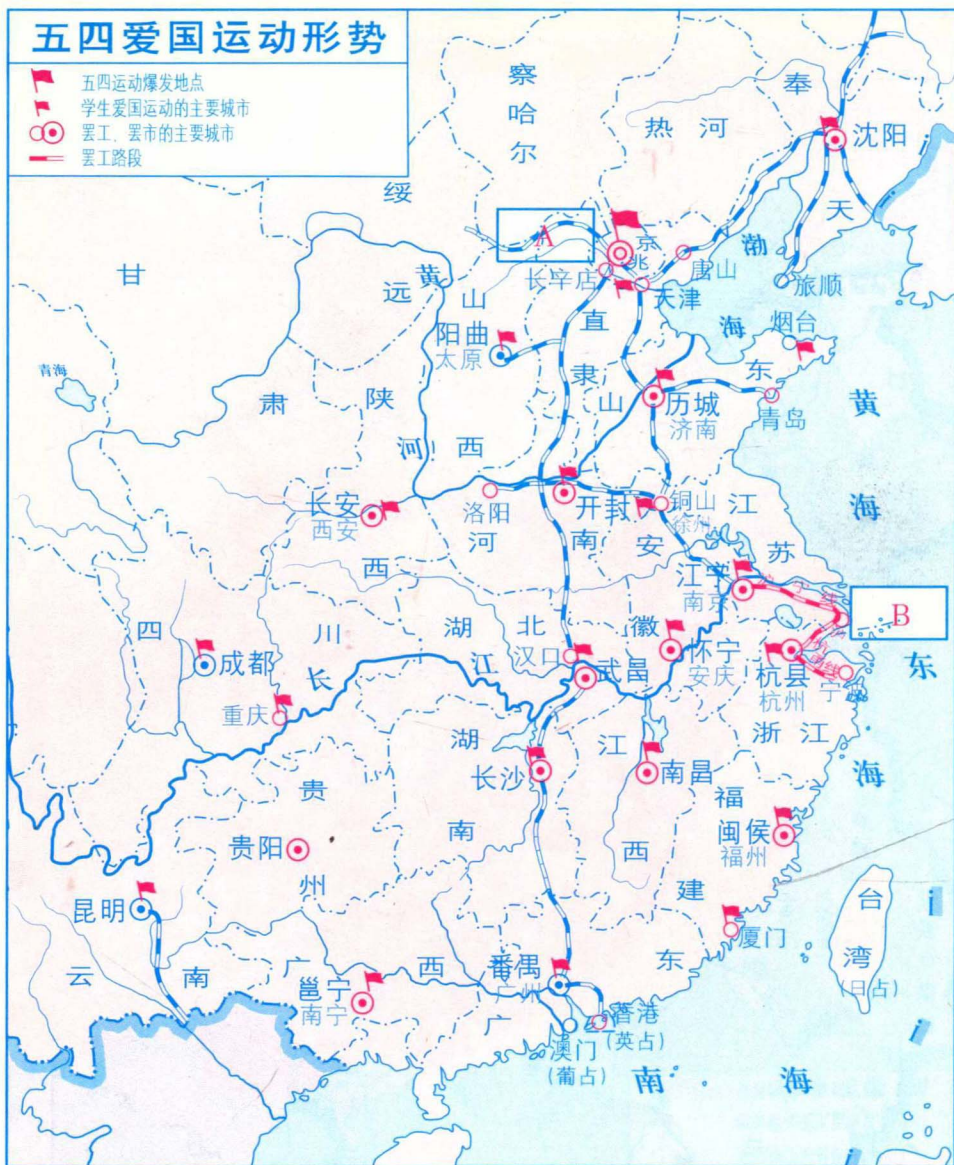

义务教育课程标准实验教科书

中国历史 填充地图册

八年级上册

星球地图出版社

一、在图中用彩笔画出1840年英军侵略路线。

二、在图中填出：

- 中英《南京条约》签字地点。
- 中英《南京条约》中国被迫开放的通商口岸名称：
广州 厦门 福州 宁波 上海

三、在图中填出发生历史事件的主要内容：A _____ B _____ C _____

19世纪末帝国主义瓜分中国形势

二、将下表补充完整：

国别	割占和强迫租借的地区
德国	
法国	强迫租借旅顺和大连
	强迫租借九龙半岛界限街以北、深圳河以南地区和附近岛屿（今统称“新界”），还有威海卫。
日本	

一、根据地图册，在上图左下方图例内，分别填出各帝国主义国家在中国势力范围的国家名：俄国、法国、英国、德国、日本。

1898年英国租借“新界”图

一、在图中相应位置填出下列地名：

1. 中英《南京条约》割占的香港岛，
2. 中英《北京条约》割占的九龙司地方一区，
3. 1898年英国强占的租借地——新界。

一、将下列英文字母代号填在图中相应位置：

- A 中国同盟会 B 兴中会 C 华兴会 D 光复会

二、填出地名：

- ① _____ ② _____ ③ _____
 ④ _____ ⑤ _____

一、填出地名：A _____ B _____ C _____ D _____

二、填出1911年至1912年期间发生的重大事件（至少4个）：

① _____ ② _____

③ _____ ④ _____

中华民国形势图

1917年

一、填出地名：A _____ B _____ C _____

二、填出历史事件主要内容：① _____ ② _____ ③ _____

三、填出省名：A _____ B _____

一、在图上填出下列内容：

1. 在五四爱国运动爆发城市填出斗争开始的年月日

2. 在图中相应位置填出下列地点：