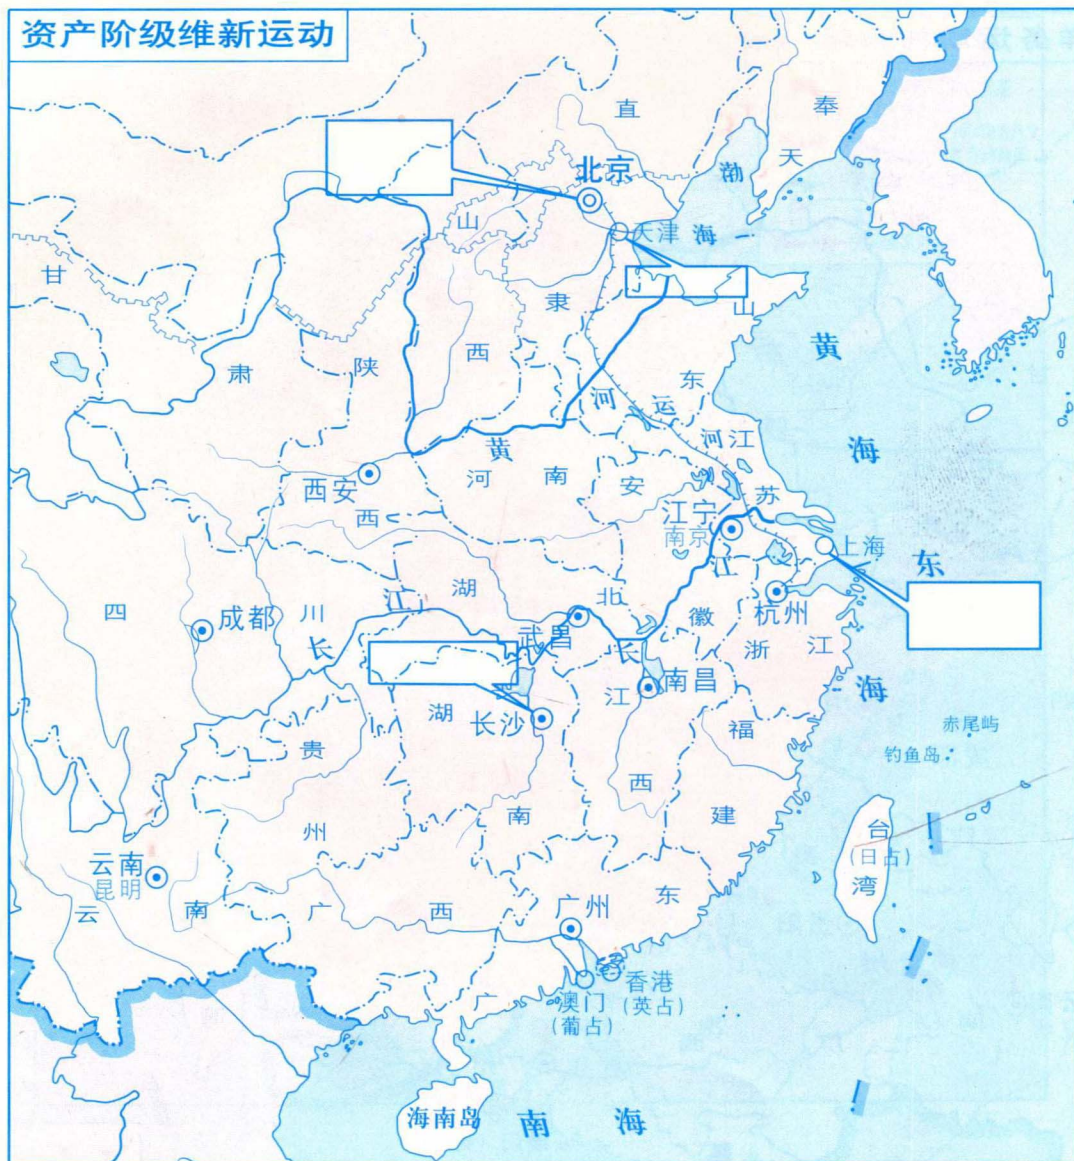

资产阶级维新运动

将下列英文字母代号填在图中相应位置：

A 公车上书	B 百日维新
C 中外纪闻	D 强学会
E 时务报	F 国闻报
G 时务学堂