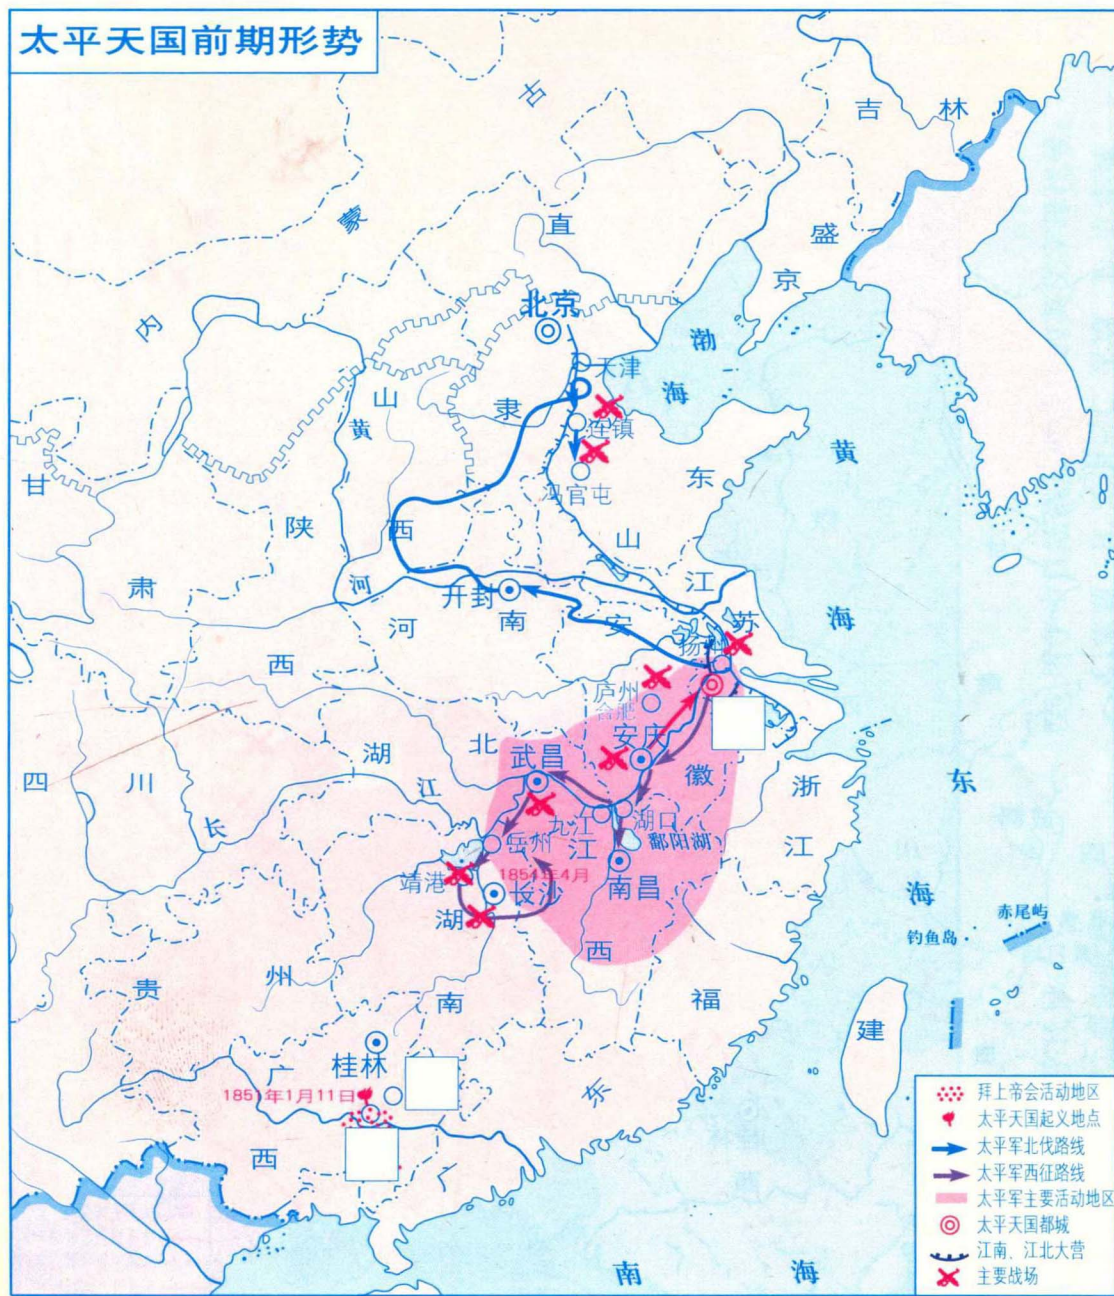

太平天国前期形势

在图中相应位置填出下列地点英文字母代号：

- A 太平天国运动爆发地金田
- B 太平天国封王建制地点永安
- C 太平天国都城天京