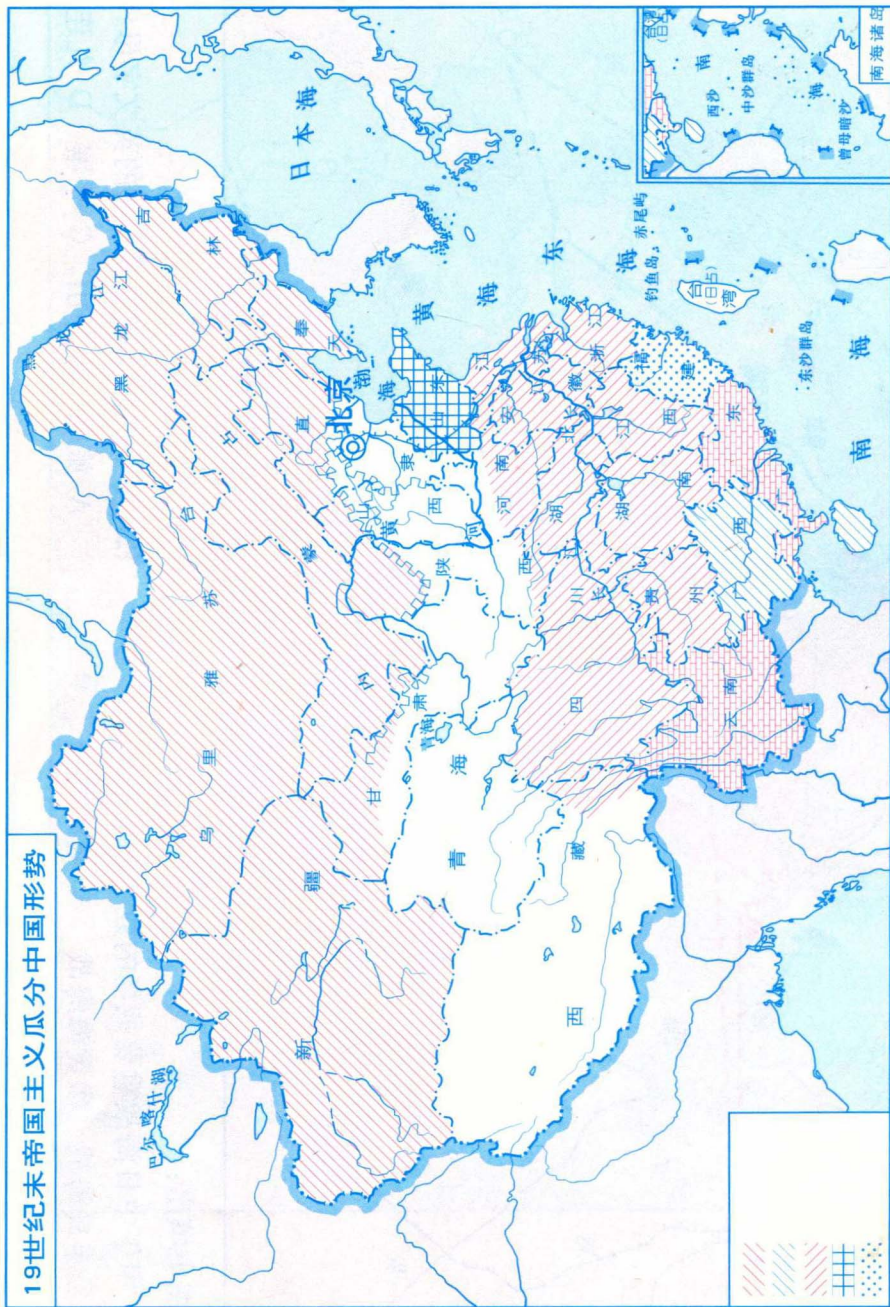

义务教育课程标准实验教科书

中国历史 填充地图册

八年级上册

星球地图出版社

一、在图中用彩笔画出1840年英军侵略路线。

二、在图中填出：

- 中英《南京条约》签字地点。
- 中英《南京条约》中国被迫开放的通商口岸名称：
广州 厦门 福州 宁波 上海

三、在图中填出发生历史事件的主要内容：A _____ B _____ C _____

第二次鸦片战争形势

1856年~1860年

一、在图中相应位置填出《天津条约》规定开辟的位置最北、最南、深入长江最远的通商口岸。

二、将清军抗击英法侵略军进攻大沽口的作战标记 **×** 画在图中相应位置。

三、填出历史事件的主要内容 A _____ B _____

C _____

一、在图中相应位置填出下列名称的英文字母代号：

- A 璦琿 B 外兴安岭 C 库页岛 D 巴尔喀什湖

太平天国后期形势

在图中填出：

- (1) 1860年，太平军大败洋枪队的地点青浦；
- (2) 1862年9月，太平军击毙洋枪队头目华尔的地点慈溪。

在图中填出：

(1) 甲午中日海战重要战场的数字代号：

- ① 丰岛海战 ② 黄海海战 ③ 威海海战

(2) 甲午中日陆战重要战场的英文字母代号：

- A 旅顺 B 牙山 C 平壤 D 九连城

19世纪末帝国主义瓜分中国形势

二、将下表补充完整：

国别	割占和强迫租借的地区
德国	
法国	强迫租借旅顺和大连
	强迫租借九龙半岛界限街以北、深圳河以南地区和附近岛屿（今统称“新界”），还有威海卫。
日本	

一、根据地图册，在上图左下方图例内，分别填出各帝国主义国家在中国势力范围的国家名：俄国、法国、英国、德国、日本。

1898年英国租借“新界”图

一、在图中相应位置填出下列地名：

1. 中英《南京条约》割占的香港岛，
2. 中英《北京条约》割占的九龙司地方一区，
3. 1898年英国强占的租借地——新界。