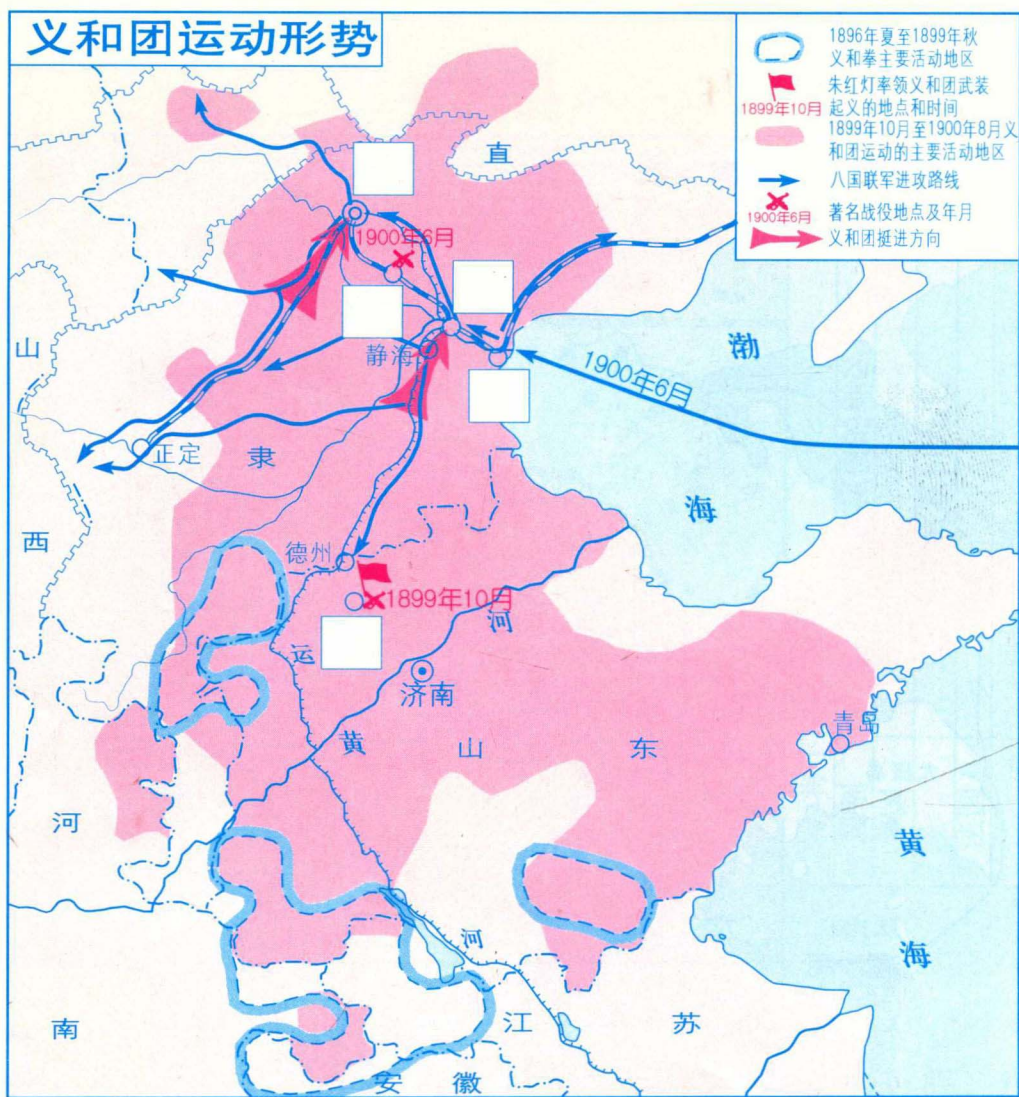

义务教育课程标准实验教科书

中国历史 填充地图册

八年级上册

星球地图出版社

一、在图中用彩笔画出1840年英军侵略路线。

二、在图中填出：

- 中英《南京条约》签字地点。
- 中英《南京条约》中国被迫开放的通商口岸名称：
广州 厦门 福州 宁波 上海

三、在图中填出发生历史事件的主要内容：A _____ B _____ C _____

太平天国后期形势

在图中填出：

- (1) 1860年，太平军大败洋枪队的地点青浦；
- (2) 1862年9月，太平军击毙洋枪队头目华尔的地点慈溪。

在图中填出：

(1) 甲午中日海战重要战场的数字代号：

- ① 丰岛海战 ② 黄海海战 ③ 威海海战

(2) 甲午中日陆战重要战场的英文字母代号：

- A 旅顺 B 牙山 C 平壤 D 九连城

19世纪末帝国主义瓜分中国形势

二、将下表补充完整：

国别	割占和强迫租借的地区
德国	
法国	强迫租借旅顺和大连
	强迫租借九龙半岛界限街以北、深圳河以南地区和附近岛屿（今统称“新界”），还有威海卫。
日本	

一、根据地图册，在上图左下方图例内，分别填出各帝国主义国家在中国势力范围的国家名：俄国、法国、英国、德国、日本。

1898年英国租借“新界”图

一、在图中相应位置填出下列地名：

1. 中英《南京条约》割占的香港岛，
2. 中英《北京条约》割占的九龙司地方一区，
3. 1898年英国强占的租借地——新界。

二、按图例绘出1842年、1860年割让地。

在图中相应位置填出代表下列地点的英文字母代号：

- A 朱红灯起义地点：山东平原县
- B 1900年义和团主要斗争地点：北京
- C 1900年义和团主要斗争地点：天津
- D 八国联军登陆地点：大沽口
- E 义和团阻击八国联军的重要地点：廊坊

在图中相应地点填出：(洋务派军事工业用红笔,洋务派民用工业用蓝笔填写)

- | | | |
|---------|----------|---------|
| A 安庆军械所 | B 江南制造总局 | C 福州船政局 |
| D 开平煤矿 | E 汉阳铁厂 | F 湖北织布局 |