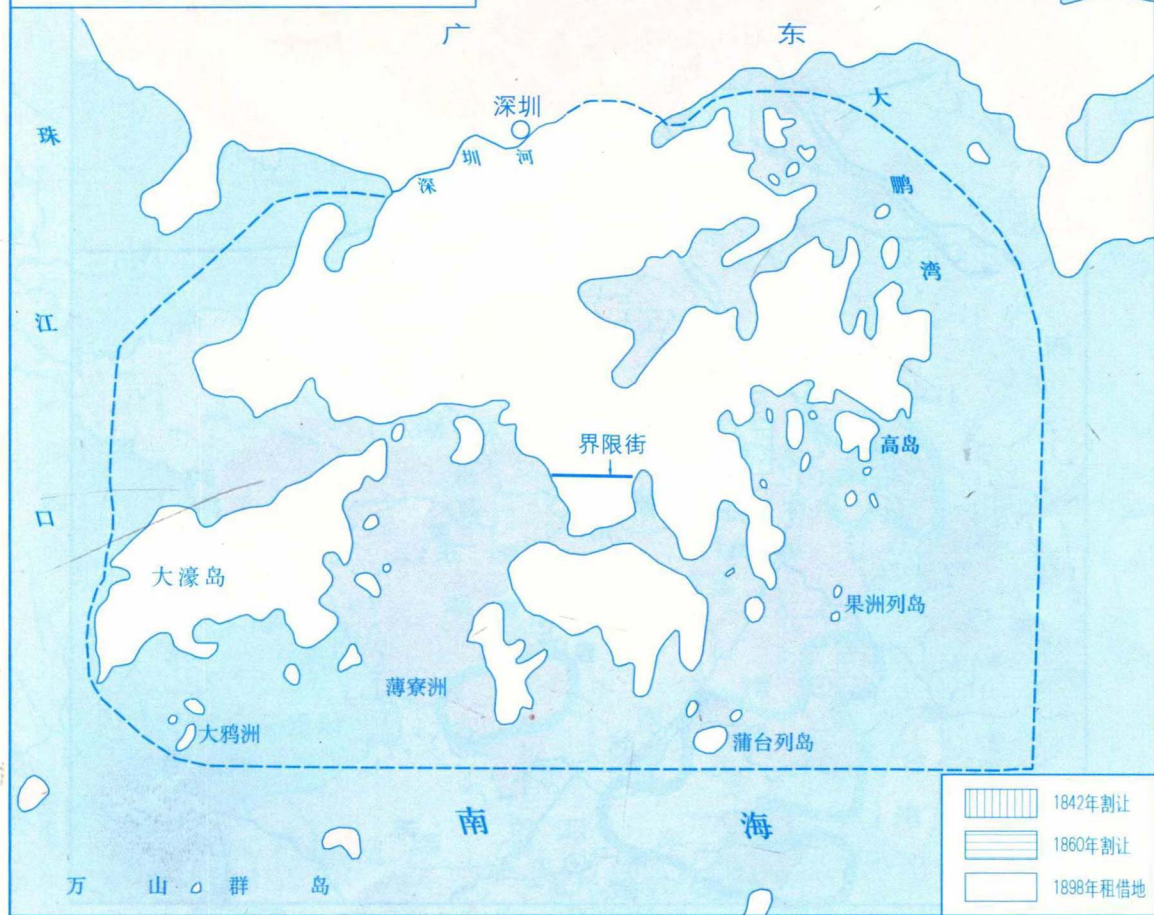

义务教育课程标准实验教科书

中国历史 填充地图册

八年级上册

星球地图出版社

一、在图中用彩笔画出1840年英军侵略路线。

二、在图中填出：

- 中英《南京条约》签字地点。
- 中英《南京条约》中国被迫开放的通商口岸名称：
广州 厦门 福州 宁波 上海

三、在图中填出发生历史事件的主要内容：A _____ B _____ C _____

太平天国后期形势

在图中填出：

- (1) 1860年，太平军大败洋枪队的地点青浦；
- (2) 1862年9月，太平军击毙洋枪队头目华尔的地点慈溪。

在图中填出：

(1) 甲午中日海战重要战场的数字代号：

- ① 丰岛海战 ② 黄海海战 ③ 威海海战

(2) 甲午中日陆战重要战场的英文字母代号：

- A 旅顺 B 牙山 C 平壤 D 九连城

19世纪末帝国主义瓜分中国形势

二、将下表补充完整：

国别	割占和强迫租借的地区
德国	
法国	强迫租借旅顺和大连
	强迫租借九龙半岛界限街以北、深圳河以南地区和附近岛屿（今统称“新界”），还有威海卫。
日本	

一、根据地图册，在上图左下方图例内，分别填出各帝国主义国家在中国势力范围的国家名：俄国、法国、英国、德国、日本。

1898年英国租借“新界”图

一、在图中相应位置填出下列地名：

1. 中英《南京条约》割占的香港岛，
2. 中英《北京条约》割占的九龙司地方一区，
3. 1898年英国强占的租借地——新界。

二、按图例绘出1842年、1860年割让地。

在图中相应位置填出代表下列地点的英文字母代号：

- A 朱红灯起义地点：山东平原县
- B 1900年义和团主要斗争地点：北京
- C 1900年义和团主要斗争地点：天津
- D 八国联军登陆地点：大沽口
- E 义和团阻击八国联军的重要地点：廊坊

在图中相应地点填出：(洋务派军事工业用红笔,洋务派民用工业用蓝笔填写)

- | | | |
|---------|----------|---------|
| A 安庆军械所 | B 江南制造总局 | C 福州船政局 |
| D 开平煤矿 | E 汉阳铁厂 | F 湖北织布局 |