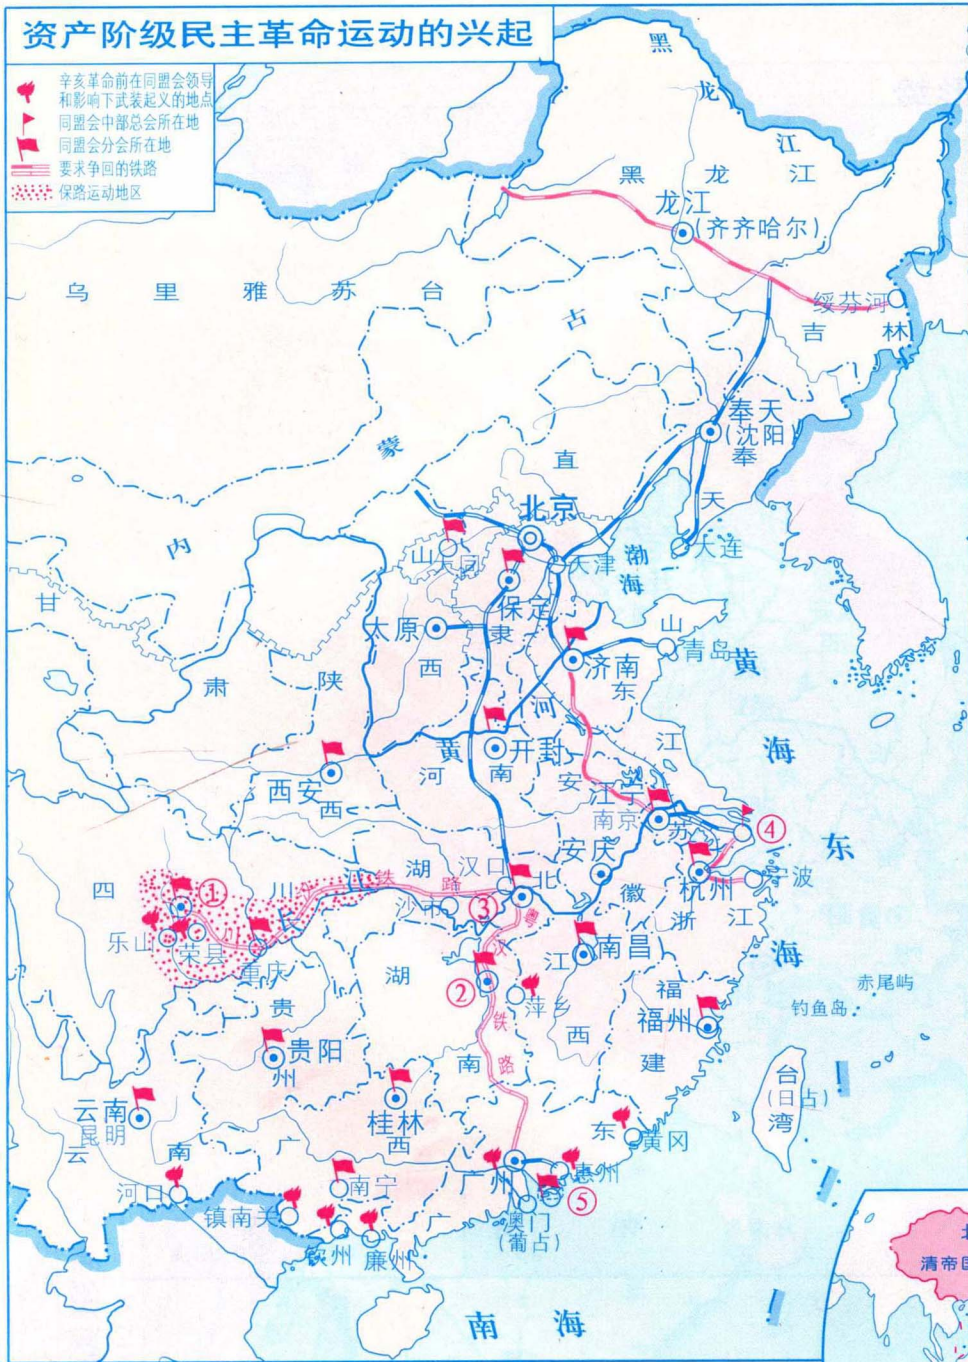

义务教育课程标准实验教科书

中国历史 填充地图册

八年级上册

星球地图出版社

一、在图中用彩笔画出1840年英军侵略路线。

二、在图中填出：

- 中英《南京条约》签字地点。
- 中英《南京条约》中国被迫开放的通商口岸名称：
广州 厦门 福州 宁波 上海

三、在图中填出发生历史事件的主要内容：A _____ B _____ C _____

19世纪末帝国主义瓜分中国形势

二、将下表补充完整：

国别	割占和强迫租借的地区
德国	
法国	强迫租借旅顺和大连
	强迫租借九龙半岛界限街以北、深圳河以南地区和附近岛屿（今统称“新界”），还有威海卫。
日本	

一、根据地图册，在上图左下方图例内，分别填出各帝国主义国家在中国势力范围的国家名：俄国、法国、英国、德国、日本。

1898年英国租借“新界”图

一、在图中相应位置填出下列地名：

1. 中英《南京条约》割占的香港岛，
2. 中英《北京条约》割占的九龙司地方一区，
3. 1898年英国强占的租借地——新界。

二、按图例绘出1842年、1860年割让地。

在图中相应位置填出代表下列地点的英文字母代号：

- A 朱红灯起义地点：山东平原县
- B 1900年义和团主要斗争地点：北京
- C 1900年义和团主要斗争地点：天津
- D 八国联军登陆地点：大沽口
- E 义和团阻击八国联军的重要地点：廊坊

在图中相应地点填出：(洋务派军事工业用红笔,洋务派民用工业用蓝笔填写)

- | | | |
|---------|----------|---------|
| A 安庆军械所 | B 江南制造总局 | C 福州船政局 |
| D 开平煤矿 | E 汉阳铁厂 | F 湖北织布局 |

一、将下列英文字母代号填在图中相应位置：

- A 中国同盟会 B 兴中会 C 华兴会 D 光复会

二、填出地名：

- ① _____ ② _____ ③ _____
 ④ _____ ⑤ _____

一、填出地名：A _____ B _____ C _____ D _____

二、填出1911年至1912年期间发生的重大事件（至少4个）：

① _____ ② _____

③ _____ ④ _____