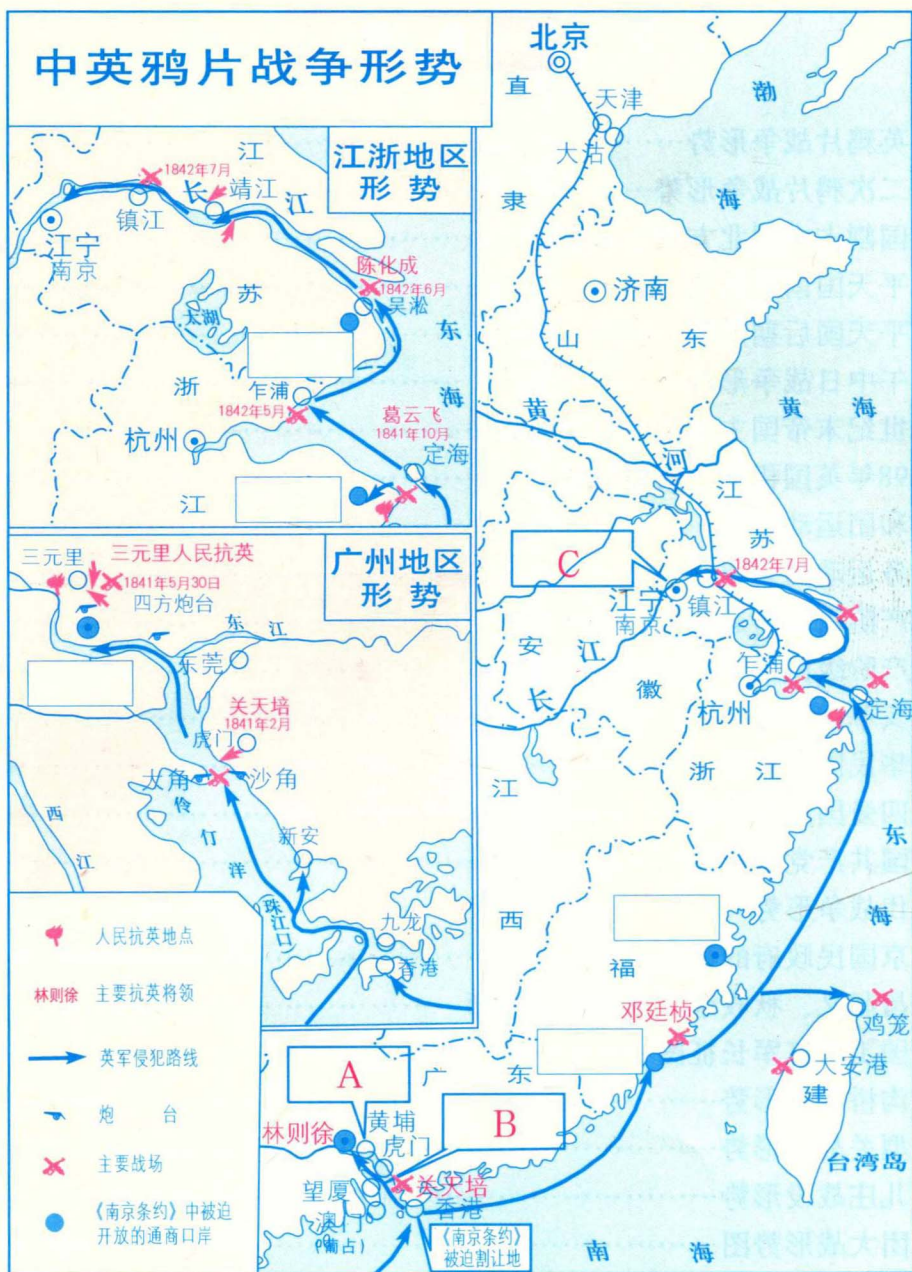

义务教育课程标准实验教科书

中国历史 填充地图册

八年级上册

星球地图出版社

一、在图中用彩笔画出1840年英军侵略路线。

二、在图中填出：

- 中英《南京条约》签字地点。
- 中英《南京条约》中国被迫开放的通商口岸名称：
广州 厦门 福州 宁波 上海

三、在图中填出发生历史事件的主要内容：A _____ B _____ C _____

第二次鸦片战争形势

1856年~1860年

一、在图中相应位置填出《天津条约》规定开辟的位置最北、最南、深入长江最远的通商口岸。

二、将清军抗击英法侵略军进攻大沽口的作战标记 **×** 画在图中相应位置。

三、填出历史事件的主要内容 A _____ B _____

C _____

一、在图中相应位置填出下列名称的英文字母代号：

- A 璦琿 B 外兴安岭 C 库页岛 D 巴尔喀什湖

19世纪末帝国主义瓜分中国形势

二、将下表补充完整：

国别	割占和强迫租借的地区
德国	
法国	强迫租借旅顺和大连
	强迫租借九龙半岛界限街以北、深圳河以南地区和附近岛屿（今统称“新界”），还有威海卫。
日本	

一、根据地图册，在上图左下方图例内，分别填出各帝国主义国家在中国势力范围的国家名：俄国、法国、英国、德国、日本。

1898年英国租借“新界”图

一、在图中相应位置填出下列地名：

1. 中英《南京条约》割占的香港岛，
2. 中英《北京条约》割占的九龙司地方一区，
3. 1898年英国强占的租借地——新界。

中华民国形势图

1917年

一、填出地名：A _____ B _____ C _____

二、填出历史事件主要内容：① _____ ② _____ ③ _____

三、填出省名：A _____ B _____

一、在图上填出下列内容：

1. 在五四爱国运动爆发城市填出斗争开始的年月日

2. 在图中相应位置填出下列地点：