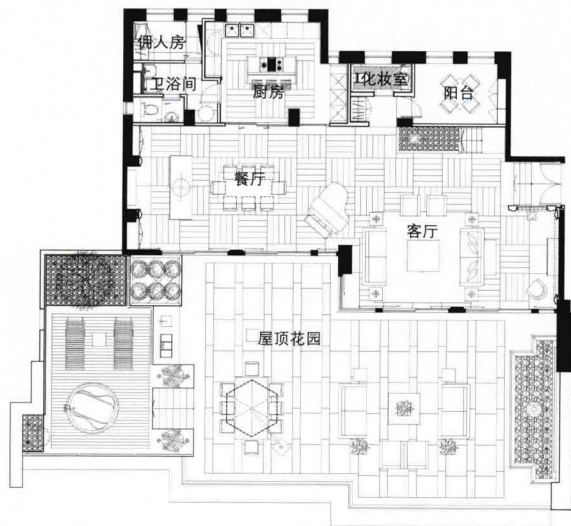

客厅和卧室之间采用镜墙隔开，镜面家具、镜面墙壁在银白色的空间里迸发出洁白的光芒。梳妆台旁的楼梯既是客厅和卧室的分界线，又是宾客临时的休息场所。

设计师将高楼底部的空间巧妙地利用起来，把卧室的地台提升至窗台高度，既扩大视觉空间，又增加储物空间。

一直渴望拥有一个安乐窝，哪怕是小小的，只要简单、舒适、充满个人品位和气度就好。

## 浅水湾道47~56号单位样板房

# GREAT MASTERS' MASTERPIECES

一架钢琴分隔客厅和餐厅。餐厅设计简约、优雅，其中放置了以镜钢作外框的镜面酒吧柜，与布置有序的餐桌搭配，格调高贵令人神往，又充分体现了主人好客的一面。

一层平面布置图

二层平面布置图