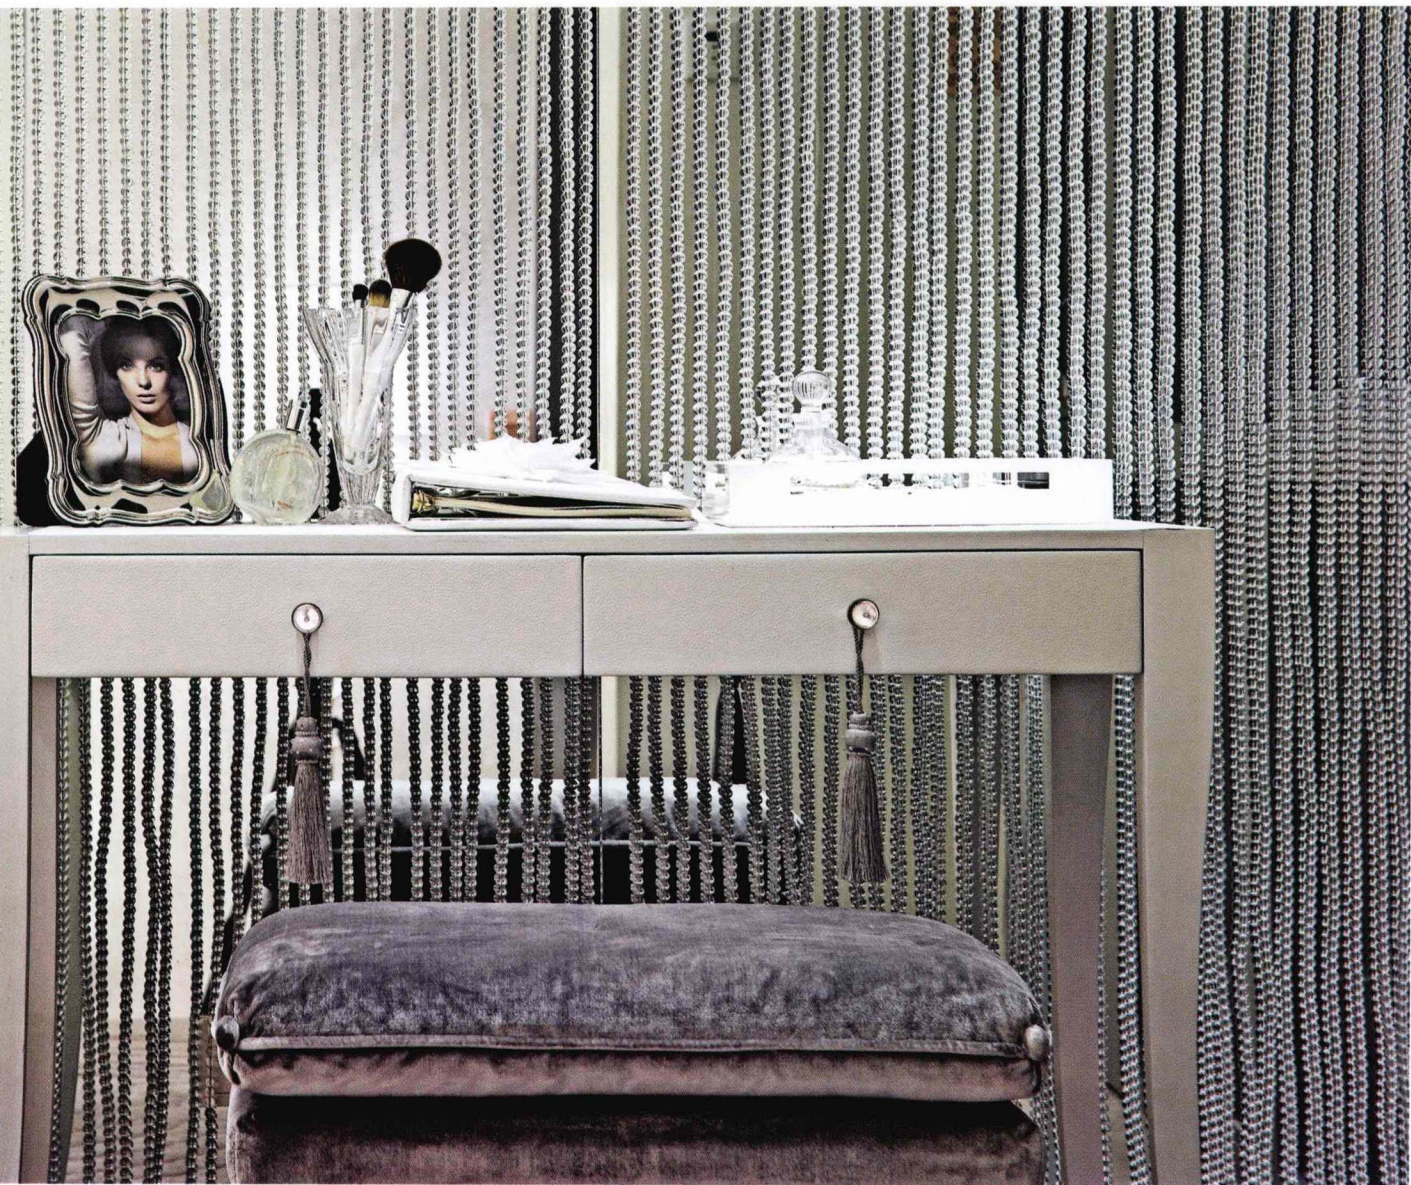

客厅和卧室之间采用镜墙隔开，镜面家具、镜面墙壁在银白色的空间里迸发出洁白的光芒。梳妆台旁的楼梯既是客厅和卧室的分界线，又是宾客临时的休息场所。

设计师将高楼底部的空间巧妙地利用起来，把卧室的地台提升至窗台高度，既扩大视觉空间，又增加储物空间。

一直渴望拥有一个安乐窝，哪怕是小小的，只要简单、舒适、充满个人品位和气度就好。