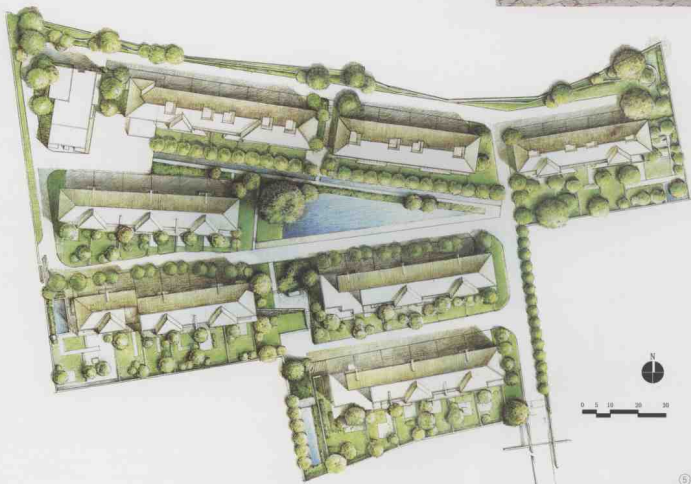

中国传统哲学思想和士大夫精神实质与本案的欧派贵族显性相交融，折射出目标客户群的现实心态。社区内共享空间的景观结构是清晰的，基本成两纵一横的景观骨架。横以大型浅水湖为轴，取风生水起、财富聚集之意念。纵以观景平台及鉴池为轴。园内遍植花木竹草，按台水流独具意趣，“仰山迥”、“一潭天”、“引泉间”、“天木霖”、“薰香径”、“卉蔚谷”、“静远想”七景错落其间，“视远”的理念贯穿其中。景，贵不在多，而在得体。

项目依山而建，与香山山势连成一体，一入大门即是一条笔直的林荫大道，两旁植以数十株名贵大树。沿围墙内侧则栽种上百株高大杨树，各栋楼前道路旁更遍植枫树，令宅院掩隐林间，私密性强，如蔽福荫。更与香山浑然一体，呈现百年生机之气象。

建筑采用以自然原作为重要特征的赖特建筑风格，以低调的建筑品格表达至上的居住境界。宽大的坡屋顶檐，简洁的线条令建筑低缓舒展，呈现出朴素而厚重的直宅风范。外立面全部采用浅赭石色陶土砖，低调粗朴的自然材质将宅邸完美融合在林木山色之中，实现“天、地、宅、人”合而为一的居住理想。

供稿：北京雕刻时空投资管理有限公司

- 1 整个社区依山而建，与香山山势连成一体
- 2 缓坡地势使景观更具立体感
- 3 社区入口简洁清晰，一入门即为一条笔直的林荫大道
- 4 青石铺地原始自然，与社区整体风格相呼应
- 5 总平面图

- 1/3 巨大的坡顶屋檐，简洁的线条令建筑低缓舒展，呈现出朴素而厚重的住宅气质。
- 2 半圆简洁的入户门

1-3 外立面全部采用浅赭石色陶土面砖，低调粗犷的自然材质将宅邸完美融会在林木山色之中