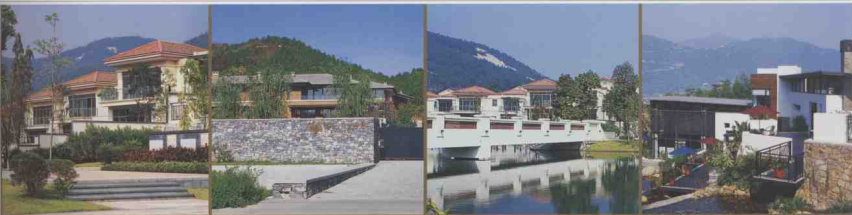

山地住宅

间，为城市增色，开发商和设计者的责任更加重大。

坡度与坡向也是此类项目的关键点。通常小于10%的坡度只能作为坡地住宅，如果是均匀水平的等高线，反而使规划较平地项目更难做出线形迂回的道路格局。而大于30%的坡度则会给设计和建造都带来很大的挑战，至于坡向与朝向之间关系则往往关系到产品市场的成败，必须引起足够的重视。

地形与地貌是山地住宅必须尊重的前提。因地制宜、保护原生态的山石林木是开发设计的基本原则，恰恰也是目前开发

建设的薄弱环节。由于考虑到开发及设计成本，几十公顷的土地上，往往是几个标准户型的重复，对许多特殊地形无法作出针对性的设计，导致了大量的地形改造，原生态环境遭到破坏，令人十分惋惜。

本册山地住宅专辑的推出，相信会引起业内人士对此类形式住区的关注和思考。我们期待着未来有更多、更精彩的山地住宅项目问世。

中国建筑设计研究院副总建筑师 陈一峰

住 宅 山 地 住 宅