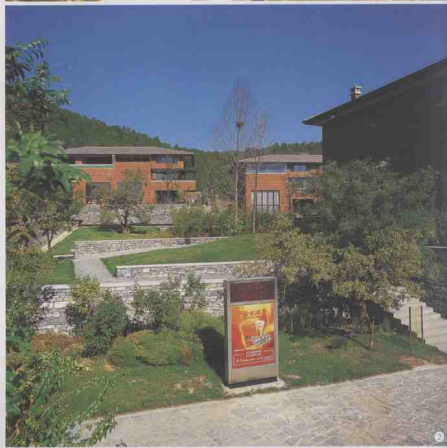

工程档案

开发商：北京雕刻时空投资管理有限公司

建筑设计：北京司空建筑设计咨询有限公司

北京原景建筑设计咨询有限公司

园林设计：北京清华城市规划设计研究院

项目地址：北京海淀区香山81号

规划用地面积：24 000平方米

总建筑面积：15 000平方米

容积率：0.6

绿化率：43%

摄影：周晓东

香山81号院坐落于北京香山半山腰，属山地别墅项目。坐北向南，背倚香山，面朝玉泉，南望星河，环境优美，地理位置优越，交通便利。项目定位为“半山私人别馆”，它不是第一居所，而是一个“少数人的交际场”，是完全属于自己社交圈的私人交际场，是一件高层次的奢侈品。

在祖先传承给我们的丰厚山居文化遗产中，以唐代大文学家李翱对山居理想总结得最为凝练。在一次郊游灵隐寺时他有感而发，写下“凡山居以怪石奇峰，走泉、深潭、老木、嘉草、新花，视远为幽，自江之南而多好山居之所，翱之对者七焉。皆天下山居之尤者也”，后人遂称之为“山居七胜”。

中国传统哲学思想和士大夫精神实质与本案的欧派贵族显性相交融，折射出目标客户群的现实心态。社区内共享空间的景观结构是清晰的，基本成两纵一横的景观骨架。横以大型浅水湖为轴，取风生水起、财富聚集之意念。纵以观景平台及鉴池为轴。园内遍植花木竹草，按台水流独具意趣，“仰山迥”、“一潭天”、“引泉间”、“天木霖”、“薰香径”、“卉蔚谷”、“静远想”七景错落其间，“视远”的理念贯穿其中。景，贵不在多，而在得体。

项目依山而建，与香山山势连成一体，一入大门即是一条笔直的林荫大道，两旁植以数十株名贵大树。沿围墙内侧则栽种上百株高大杨树，各栋楼前道路旁更遍植枫树，令宅院掩隐林间，私密性强，如蔽福荫。更与香山浑然一体，呈现百年生机之气象。

建筑采用以自然原作为重要特征的赖特建筑风格，以低调的建筑品格表达至上的居住境界。宽大的坡屋顶檐，简洁的线条令建筑低缓舒展，呈现出朴素而厚重的直宅风范。外立面全部采用浅赭石色陶土砖，低调粗朴的自然材质将宅邸完美融合在林木山色之中，实现“天、地、宅、人”合而为一的居住理想。

供稿：北京雕刻时空投资管理有限公司