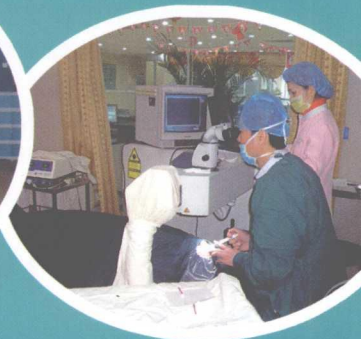

手术均由资深业内知名专家亲自主刀, 进口一次性原装刀片, 确保手术完美、安全。

咨询电话: (023) 68884888

地址: 重庆市高新区石桥铺渝州路29号华宇名都三楼(国美电器旁) <http://www.tide-eye.com>