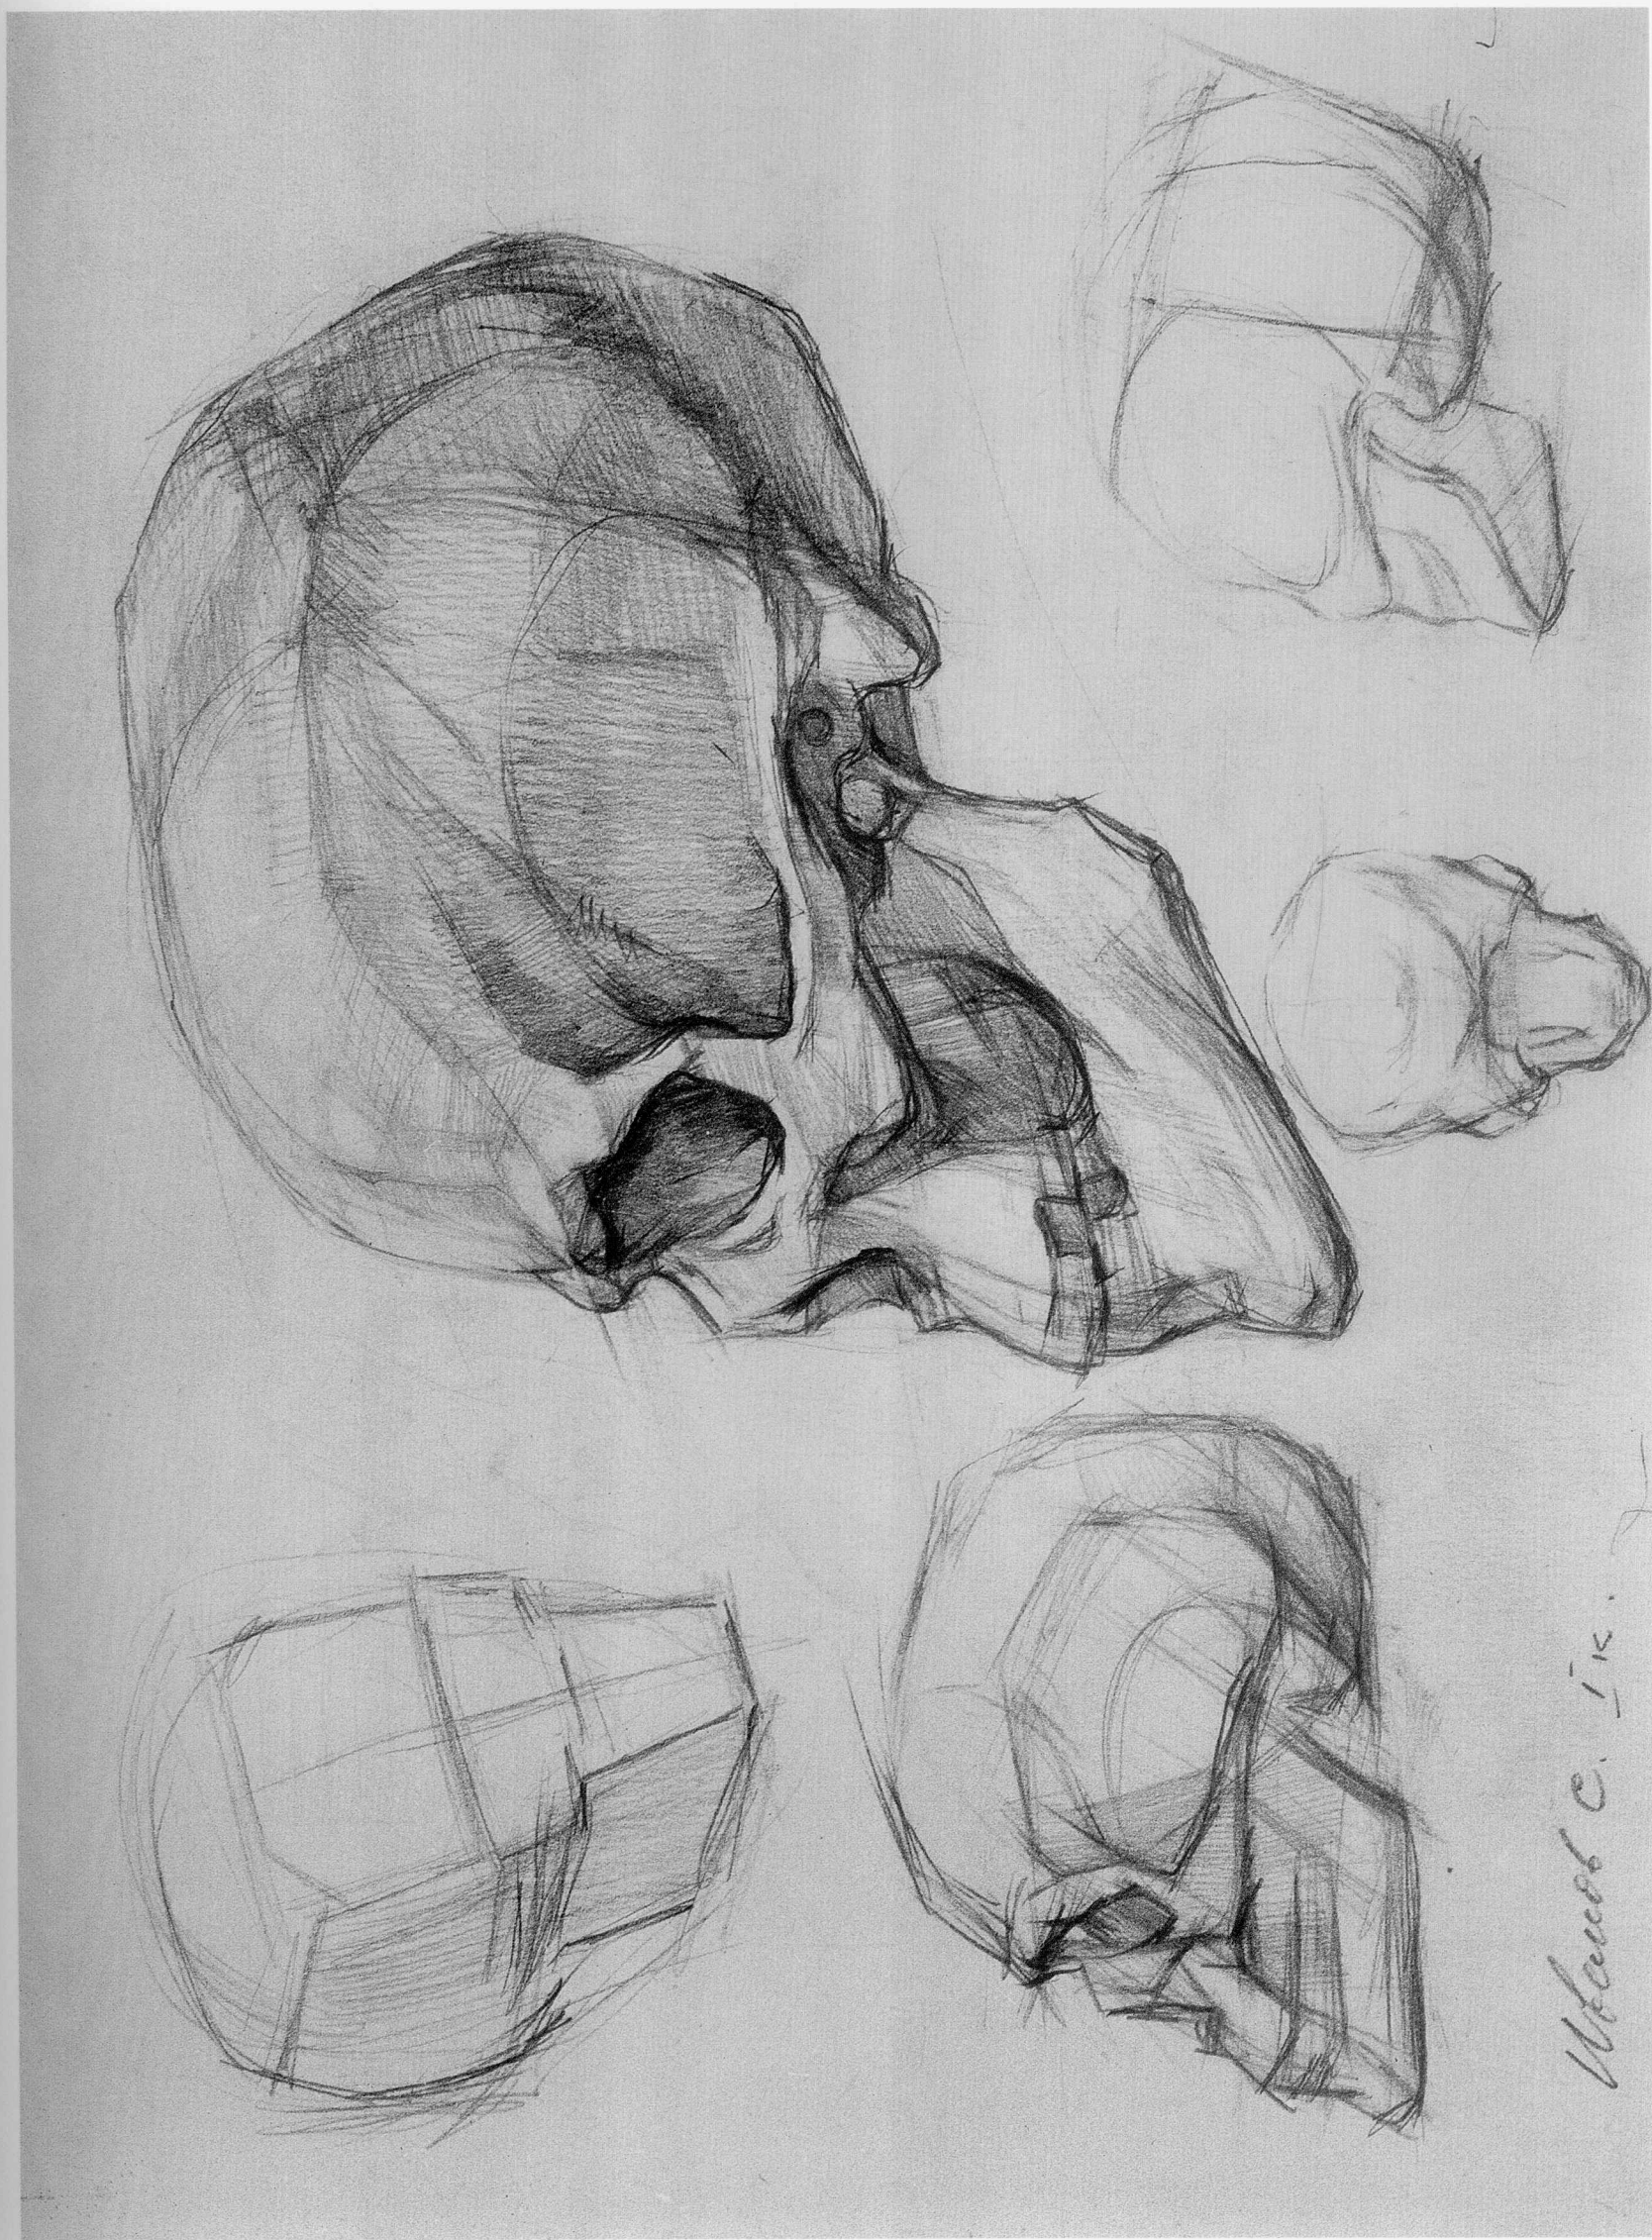

Младод С. Ик.

侧面头骨（结构图）（一年级）