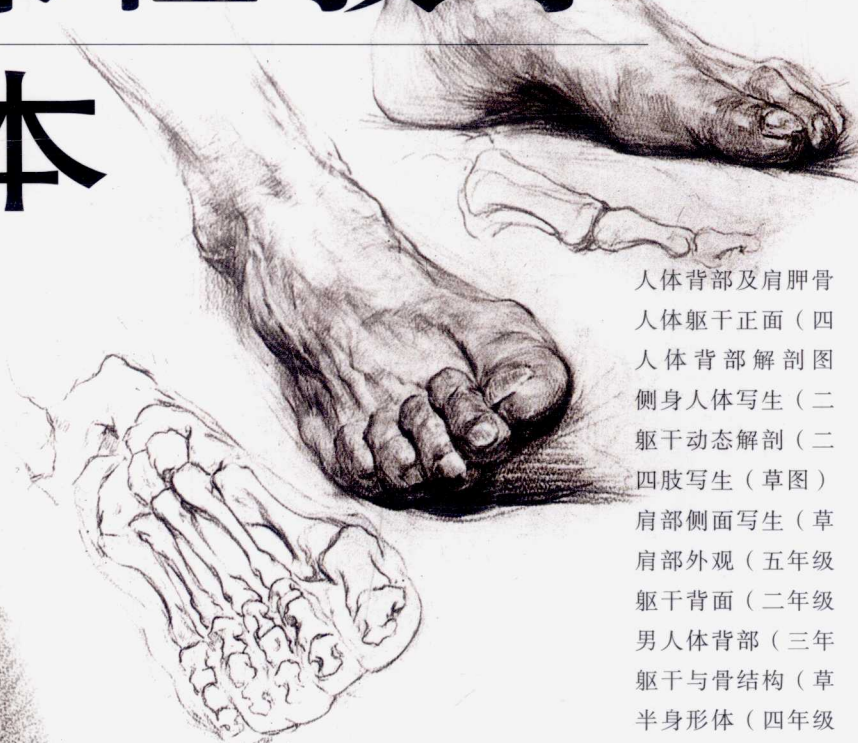

Академия художеств имени И.Е. Репина
Учебный академический рисунок

俄罗斯列宾美术学院

素描高级课程教学 范本

人体背部及肩胛骨
人体躯干正面（四
人体背部解剖图
侧身人体写生（二
躯干动态解剖（二
四肢写生（草图）
肩部侧面写生（草
肩部外观（五年级
躯干背面（二年级
男人体背部（三年
躯干与骨结构（草
半身形体（四年级
人体背部骨结构
肩部与上肢（二年
人体两种体态解剖
坐着的男人体（二
坐着的男人体（完

Колетов [俄] 尼古拉·尼基塔维奇·列宾
Колетов 为了改进教学进程并建立一套完善的解剖学教学体系是非常宝贵的。
这种教学实践的探索在俄罗斯美术院校还是史无前例的。我们在研究学习达·芬奇、
米开朗基罗等这些老一辈西方艺术巨匠的作品时，也涉及了俄罗斯素描奠基人罗申科
的作品。通过指导教师的这些课程的练习，正确地引导学生掌握研究造型艺术解剖学
的基本方法，掌握其主要的原理，并用实践去检验这些原理。这些原理的特点归纳如
下：通过课堂讨论、教学解剖习作获得理论知识，并在人体写生的实践中运用这些知
识以积累创作经验。