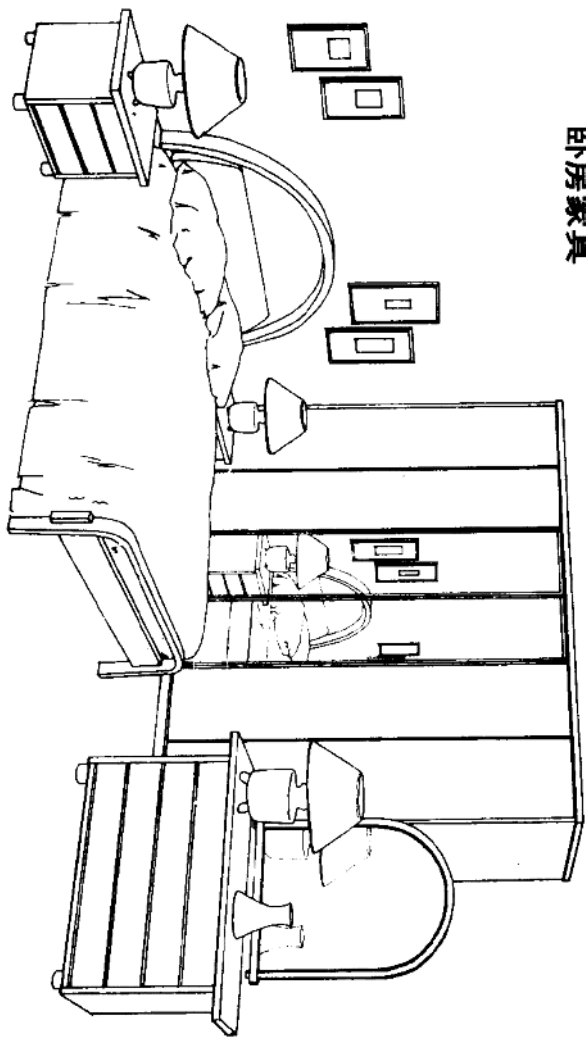

三、沙发、椅、桌、几类家具

组合式沙发	86
柳花版组合沙发	87
多用沙发	88
易于制作的沙发	89
实用沙发	90

单人沙发床	92	三用书桌	104
软包单人床	93	可躺式茶几	105
单人沙发	93	伸展式茶几	105
双人多用沙发	94	系列茶几	106
多用沙发床	95	活动餐桌	107
椅床	96	活动餐台	108
三用沙发	97	组合餐桌椅	109
折叠沙发床	98	双L型多功能桌架	110
带轮理疗躺椅	99	多功能桌架	111
带轮坐卧理疗躺椅	100	金属家具	112
可躺式藤椅	101	新型学生桌椅	114
多用安乐椅	102	儿童桌椅	115
拆装式藤藤躺椅	103	组合办公家具	117

一、卧房组合家具

凹凸式卧房成套家具

大圆弧自装式卧房家具

此套家具的造型特点是：传统的大圆型布局，流畅的圆弧形面与线条，浑厚而不失细巧，形态很有气魄，功能特征是：以组合的形式来分期、实用的床中与被褥的大衣柜具有储物必不可少的空间，漂亮的酒杯架上多只抽屉，大小衣柜及储物柜的功能，梳妆镜与写两用途

尺度适宜，别具一格。

色彩采用稳重的美观色。

整套家具在结构上有所突破，采用精心连接像固牢可以拆装自如，为不同居住条件的用户创造了极为有利的条件。

白芝麻色蝶形面成套家具

白芝麻色蝶形面成套家具

整套家具到门呈蝶形立面，且木材饰面与柜门相呼应，格调保持一贯，精致造型、新穎、别致，柜体内部配有带玻璃的活动隔板，使各种化妆品的放置和使用更加方便。

卧房家具

新穎圓角臥室成套家具