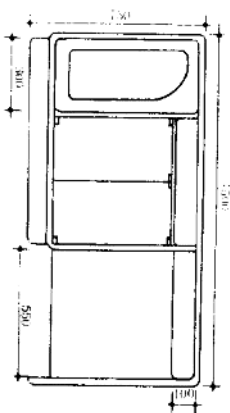

白芝麻色蝶形面成套家具

整套家具到门呈蝶形立面，且木材饰面与柜门相呼应，格调保持一贯，精致造型、新穎、别致，柜体内部配有带玻璃的活动隔板，使各种化妆品的放置和使用更加方便。