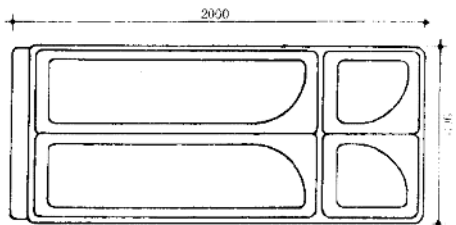

白芝麻色蝶形面成套家具

整套家具到门呈蝶形立面，且木材饰面与柜门相呼应，格调保持一贯，精致造型、新穎、别致，柜体内部配有带玻璃的活动隔板，使各种化妆品的放置和使用更加方便。