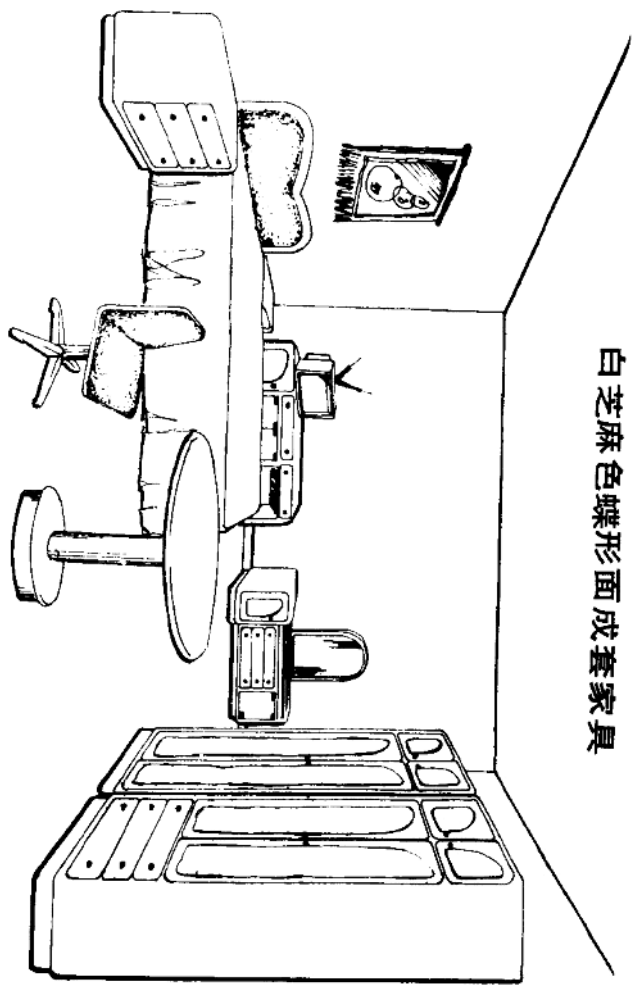

一、卧房组合家具

凹凸式卧房成套家具

大圆弧自装式卧房家具

此套家具的造型特点是：传统的大圆型布局，流畅的圆弧形面与线条，浑厚而不失细巧，形态很有气魄，功能特征是：以组合的形式来分期、实用的床中与被褥的大衣柜具有储物必不可少的空间，漂亮的酒杯架上多只抽屉，大小衣柜及储物柜的功能，梳妆镜与写两用途

尺度适宜，别具一格。

色彩采用稳重的美观色。

整套家具在结构上有所突破，采用精心连接像固牢可以拆装自如，为不同居住条件的用户创造了极为有利的条件。

白芝麻色蝶形面成套家具

白芝麻色蝶形面成套家具

整套家具到门呈蝶形立面，且木材饰面与柜门相呼应，格调保持一贯，精致造型、新穎、别致，柜体内部配有带玻璃的活动隔板，使各种化妆品的放置和使用更加方便。

卧房家具

新穎圓角臥室成套家具