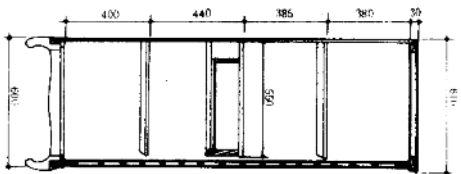

三、沙发、椅、桌、几类家具

组合式沙发	86
柳花版组合沙发	87
多用沙发	88
易于制作的沙发	89
实用沙发	90

单人沙发床	92	三用书桌	104
软包单人床	93	可躺式茶几	105
单人沙发	93	伸展式茶几	105
双人多用沙发	94	系列茶几	106
多用沙发床	95	活动餐桌	107
椅床	96	活动餐台	108
三用沙发	97	组合餐桌椅	109
折叠沙发床	98	双L型多功能桌架	110
带轮理疗躺椅	99	多功能桌架	111
带轮坐卧理疗躺椅	100	金属家具	112
可躺式藤椅	101	新型学生桌椅	114
多用安乐椅	102	儿童桌椅	115
拆装式藤藤躺椅	103	组合办公家具	117

一、卧房组合家具

凹凸式卧房成套家具

大圆弧自装式卧房家具

此套家具的造型特点是：传统的大圆型布局，流畅的圆弧形面与线条，浑厚而不失细巧，形态很有气魄，功能特征是：以组合的形式来分期、实用的床中与被褥的大衣柜具有储物必不可少的空间，漂亮的酒杯架上多只抽屉，大小衣柜及储物柜的功能，梳妆镜与写两用途

尺度适宜，别具一格。

色彩采用稳重的美观色。

整套家具在结构上有所突破，采用精心连接像固牢可以拆装自如，为不同居住条件的用户创造了极为有利的条件。