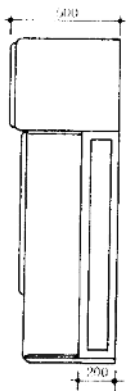

白芝麻色蝶形面成套家具

整套家具到门呈蝶形立面，且木材饰面与柜门相呼应，格调保持一贯，精致造型、新穎、别致，柜体内部配有带玻璃的活动隔板，使各种化妆品的放置和使用更加方便。