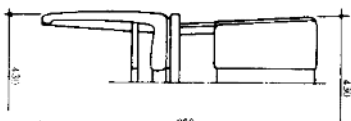

三、沙发、椅、桌、几类家具

组合式沙发	86
柳花版组合沙发	87
多用沙发	88
易于制作的沙发	89
实用沙发	90

单人沙发床	92	三用书桌	104
软包单人床	93	可躺式茶几	105
单人沙发	93	伸展式茶几	105
双人多用沙发	94	系列茶几	106
多用沙发床	95	活动餐桌	107
椅床	96	活动餐台	108
三用沙发	97	组合餐桌椅	109
折叠沙发床	98	双L型多功能桌架	110
带轮理疗躺椅	99	多功能桌架	111
带轮坐卧理疗躺椅	100	金属家具	112
可躺式藤椅	101	新型学生桌椅	114
多用安乐椅	102	儿童桌椅	115
拆装式藤藤躺椅	103	组合办公家具	117

一、卧房组合家具

凹凸式卧房成套家具

大圆弧自装式卧房家具

此套家具的造型特点是：传统的大圆型布局，流畅的圆弧形面与线条，浑厚而不失细巧，形态很有气魄，功能特征是：以组合的形式来分期、实用的床中与被褥的大衣柜具有储物必不可少的空间，漂亮的酒杯架上多只抽屉，大小衣柜及储物柜的功能，梳妆镜与写两用途

尺度适宜，别具一格。

色彩采用稳重的美观色。

整套家具在结构上有所突破，采用精心连接像固牢可以拆装自如，为不同居住条件的用户创造了极为有利的条件。