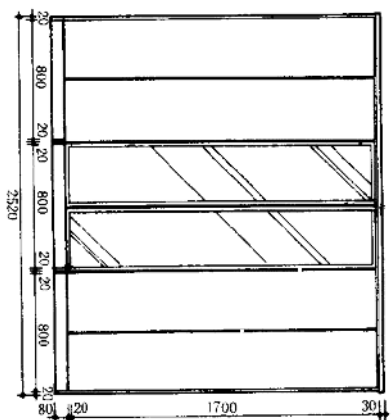

一、卧房组合家具

凹凸式卧房成套家具

大圆弧自装式卧房家具

此套家具的造型特点是：传统的大圆型布局，流畅的圆弧形面与线条，浑厚而不失细巧，形态很有气魄，功能特征是：以组合的形式来分期、实用的床中与被褥的大衣柜具有储物必不可少的空间，漂亮的酒杯架上多只抽屉，大小衣柜及储物柜的功能，梳妆镜与写两用途

尺度适宜，别具一格。

色彩采用稳重的美观色。

整套家具在结构上有所突破，采用精心连接像固牢可以拆装自如，为不同居住条件的用户创造了极为有利的条件。

白芝麻色蝶形面成套家具

白芝麻色蝶形面成套家具

整套家具到门呈蝶形立面，且木材饰面与柜门相呼应，格调保持一贯，精致造型、新穎、别致，柜体内部配有带玻璃的活动隔板，使各种化妆品的放置和使用更加方便。

卧房家具

新穎圓角臥室成套家具