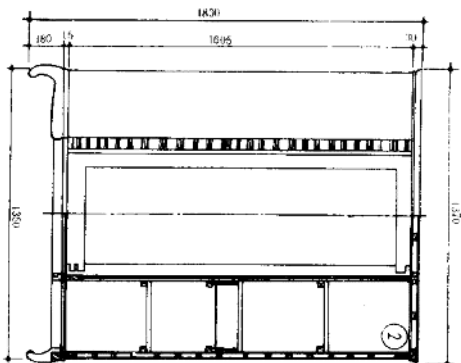

三、沙发、椅、桌、几类家具

组合式沙发	86
柳花版组合沙发	87
多用沙发	88
易于制作的沙发	89
实用沙发	90

单人沙发床	92	三用书桌	104
软包单人床	93	可躺式茶几	105
单人沙发	93	伸展式茶几	105
双人多用沙发	94	系列茶几	106
多用沙发床	95	活动餐桌	107
椅床	96	活动餐台	108
三用沙发	97	组合餐桌椅	109
折叠沙发床	98	双L型多功能桌架	110
带轮理疗躺椅	99	多功能桌架	111
带轮坐卧理疗躺椅	100	金属家具	112
可躺式藤椅	101	新型学生桌椅	114
多用安乐椅	102	儿童桌椅	115
拆装式藤藤躺椅	103	组合办公家具	117

一、卧房组合家具

凹凸式卧房成套家具

大圆弧自装式卧房家具

此套家具的造型特点是：传统的大圆型布局，流畅的圆弧形面与线条，浑厚而不失细巧，形态很有气魄，功能特征是：以组合的形式来分期、实用的床中与被褥的大衣柜具有储物必不可少的空间，漂亮的酒杯架上多只抽屉，大小衣柜及储物柜的功能，梳妆镜与写两用途

尺度适宜，别具一格。

色彩采用稳重的美观色。

整套家具在结构上有所突破，采用精心连接像固牢可以拆装自如，为不同居住条件的用户创造了极为有利的条件。