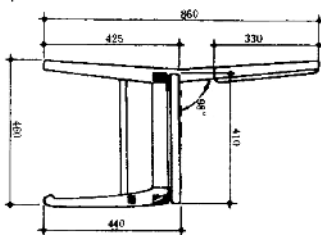

三、沙发、椅、桌、几类家具

组合式沙发	86
柳花版组合沙发	87
多用沙发	88
易于制作的沙发	89
实用沙发	90

单人沙发床	92	三用书桌	104
软包单人床	93	可躺式茶几	105
单人沙发	93	伸展式茶几	105
双人多用沙发	94	系列茶几	106
多用沙发床	95	活动餐桌	107
椅床	96	活动餐台	108
三用沙发	97	组合餐桌椅	109
折叠沙发床	98	双L型多功能桌架	110
带轮理疗躺椅	99	多功能桌架	111
带轮坐卧理疗躺椅	100	金属家具	112
可躺式藤椅	101	新型学生桌椅	114
多用安乐椅	102	儿童桌椅	115
拆装式藤藤躺椅	103	组合办公家具	117

一、卧房组合家具

凹凸式卧房成套家具

大圆弧自装式卧房家具

此套家具的造型特点是：传统的大圆型布局，流畅的圆弧形面与线条，浑厚而不失细巧，形态很有气魄，功能特征是：以组合的形式来分期、实用的床中与被褥的大衣柜具有储物必不可少的空间，漂亮的酒杯架上多只抽屉，大小衣柜及储物柜的功能，梳妆镜与写两用途

尺度适宜，别具一格。

色彩采用稳重的美观色。

整套家具在结构上有所突破，采用精心连接像固牢可以拆装自如，为不同居住条件的用户创造了极为有利的条件。