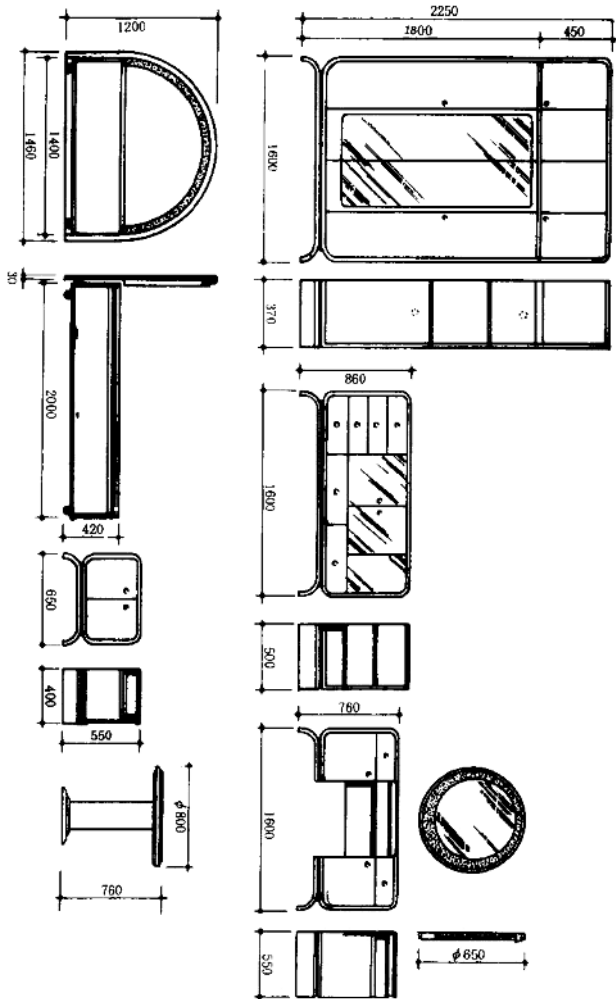

三、沙发、椅、桌、几类家具

组合式沙发	86
柳花版组合沙发	87
多用沙发	88
易于制作的沙发	89
实用沙发	90

单人沙发床	92	三用书桌	104
软包单人床	93	可躺式茶几	105
单人沙发	93	伸展式茶几	105
双人多用沙发	94	系列茶几	106
多用沙发床	95	活动餐桌	107
椅床	96	活动餐台	108
三用沙发	97	组合餐桌椅	109
折叠沙发床	98	双L型多功能桌架	110
带轮理疗躺椅	99	多功能桌架	111
带轮坐卧理疗躺椅	100	金属家具	112
可躺式藤椅	101	新型学生桌椅	114
多用安乐椅	102	儿童桌椅	115
拆装式藤藤躺椅	103	组合办公家具	117

一、卧房组合家具

凹凸式卧房成套家具

大圆弧自装式卧房家具

此套家具的造型特点是：传统的大圆型布局，流畅的圆弧形面与线条，浑厚而不失细巧，形态很有气魄，功能特征是：以组合的形式来分期、实用的床中与被褥的大衣柜具有储物必不可少的空间，漂亮的酒杯架上多只抽屉，大小衣柜及储物柜的功能，梳妆镜与写两用途

尺度适宜，别具一格。

色彩采用稳重的美观色。

整套家具在结构上有所突破，采用精心连接像固牢可以拆装自如，为不同居住条件的用户创造了极为有利的条件。