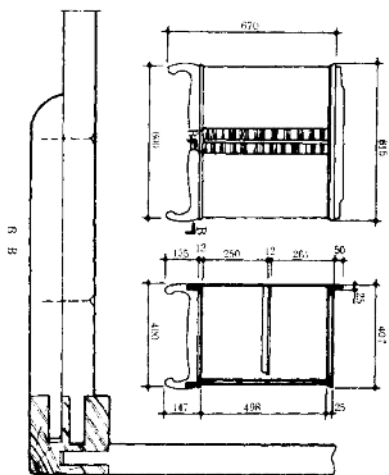

三、沙发、椅、桌、几类家具

组合式沙发	86
柳花版组合沙发	87
多用沙发	88
易于制作的沙发	89
实用沙发	90

单人沙发床	92	三用书桌	104
软包单人床	93	可躺式茶几	105
单人沙发	93	伸展式茶几	105
双人多用沙发	94	系列茶几	106
多用沙发床	95	活动餐桌	107
椅床	96	活动餐台	108
三用沙发	97	组合餐桌椅	109
折叠沙发床	98	双L型多功能桌架	110
带轮理疗躺椅	99	多功能桌架	111
带轮坐卧理疗躺椅	100	金属家具	112
可躺式藤椅	101	新型学生桌椅	114
多用安乐椅	102	儿童桌椅	115
拆装式藤藤躺椅	103	组合办公家具	117

一、卧房组合家具

凹凸式卧房成套家具

大圆弧自装式卧房家具

此套家具的造型特点是：传统的大圆型布局，流畅的圆弧形面与线条，浑厚而不失细巧，形态很有气魄，功能特征是：以组合的形式来分期、实用的床中与被褥的大衣柜具有储物必不可少的空间，漂亮的酒杯架上多只抽屉，大小衣柜及储物柜的功能，梳妆镜与写两用途

尺度适宜，别具一格。

色彩采用稳重的美观色。

整套家具在结构上有所突破，采用精心连接像固牢可以拆装自如，为不同居住条件的用户创造了极为有利的条件。