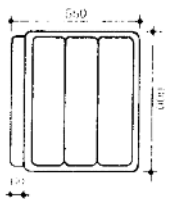

白芝麻色蝶形面成套家具

整套家具到门呈蝶形立面，且木材饰面与柜门相呼应，格调保持一贯，精致造型、新穎、别致，柜体内部配有带玻璃的活动隔板，使各种化妆品的放置和使用更加方便。