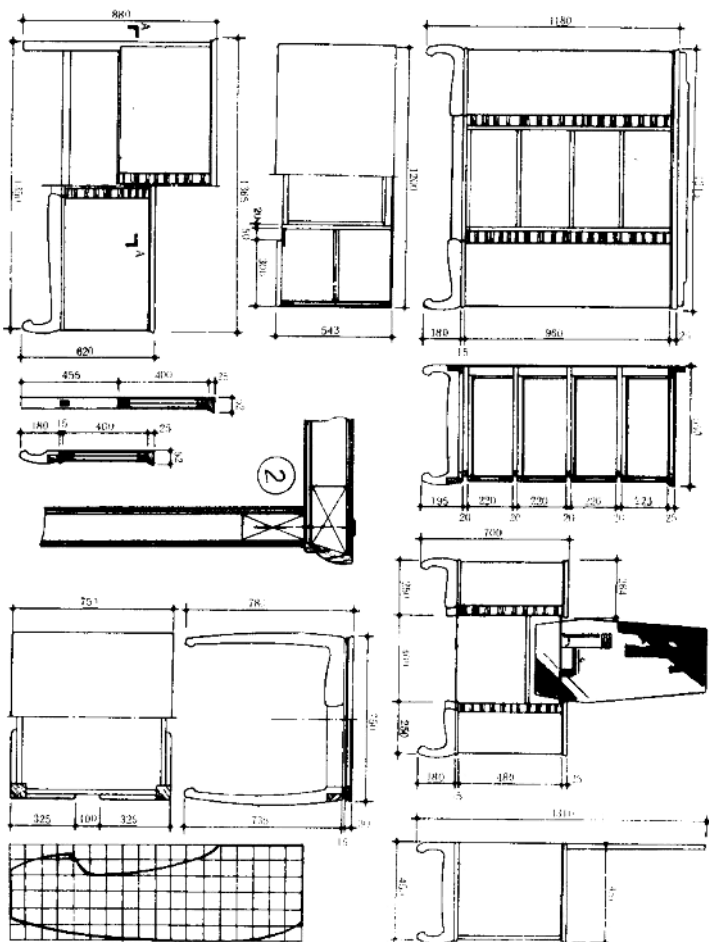

三、沙发、椅、桌、几类家具

组合式沙发	86
柳花版组合沙发	87
多用沙发	88
易于制作的沙发	89
实用沙发	90

单人沙发床	92	三用书桌	104
软包单人床	93	可躺式茶几	105
单人沙发	93	伸展式茶几	105
双人多用沙发	94	系列茶几	106
多用沙发床	95	活动餐桌	107
椅床	96	活动餐台	108
三用沙发	97	组合餐桌椅	109
折叠沙发床	98	双L型多功能桌架	110
带轮理疗躺椅	99	多功能桌架	111
带轮坐卧理疗躺椅	100	金属家具	112
可躺式藤椅	101	新型学生桌椅	114
多用安乐椅	102	儿童桌椅	115
拆装式藤藤躺椅	103	组合办公家具	117

一、卧房组合家具

凹凸式卧房成套家具

大圆弧自装式卧房家具

此套家具的造型特点是：传统的大圆型布局，流畅的圆弧形面与线条，浑厚而不失细巧，形态很有气魄，功能特征是：以组合的形式来分期、实用的床中与被褥的大衣柜具有储物必不可少的空间，漂亮的酒杯架上多只抽屉，大小衣柜及储物柜的功能，梳妆镜与写两用途

尺度适宜，别具一格。

色彩采用稳重的美观色。

整套家具在结构上有所突破，采用精心连接像固牢可以拆装自如，为不同居住条件的用户创造了极为有利的条件。