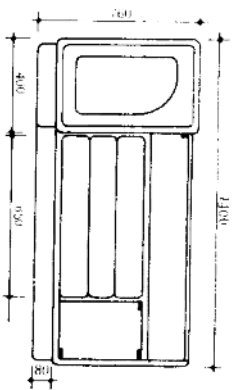

白芝麻色蝶形面成套家具

整套家具到门呈蝶形立面，且木材饰面与柜门相呼应，格调保持一贯，精致造型、新穎、别致，柜体内部配有带玻璃的活动隔板，使各种化妆品的放置和使用更加方便。