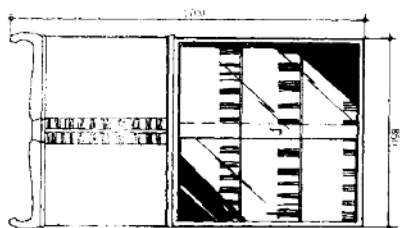

三、沙发、椅、桌、几类家具

组合式沙发	86
柳花版组合沙发	87
多用沙发	88
易于制作的沙发	89
实用沙发	90

单人沙发床	92	三用书桌	104
软包单人床	93	可躺式茶几	105
单人沙发	93	伸展式茶几	105
双人多用沙发	94	系列茶几	106
多用沙发床	95	活动餐桌	107
椅床	96	活动餐台	108
三用沙发	97	组合餐桌椅	109
折叠沙发床	98	双L型多功能桌架	110
带轮理疗躺椅	99	多功能桌架	111
带轮坐卧理疗躺椅	100	金属家具	112
可躺式藤椅	101	新型学生桌椅	114
多用安乐椅	102	儿童桌椅	115
拆装式藤藤躺椅	103	组合办公家具	117

一、卧房组合家具

凹凸式卧房成套家具

大圆弧自装式卧房家具

此套家具的造型特点是：传统的大圆型布局，流畅的圆弧形面与线条，浑厚而不失细巧，形态很有气魄，功能特征是：以组合的形式来分期、实用的床中与被褥的大衣柜具有储物必不可少的空间，漂亮的酒杯架上多只抽屉，大小衣柜及储物柜的功能，梳妆镜与写两用途

尺度适宜，别具一格。

色彩采用稳重的美观色。

整套家具在结构上有所突破，采用精心连接像固牢可以拆装自如，为不同居住条件的用户创造了极为有利的条件。