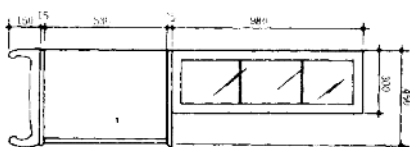

三、沙发、椅、桌、几类家具

组合式沙发	86
柳花版组合沙发	87
多用沙发	88
易于制作的沙发	89
实用沙发	90

单人沙发床	92	三用书桌	104
软包单人床	93	可躺式茶几	105
单人沙发	93	伸展式茶几	105
双人多用沙发	94	系列茶几	106
多用沙发床	95	活动餐桌	107
椅床	96	活动餐台	108
三用沙发	97	组合餐桌椅	109
折叠沙发床	98	双L型多功能桌架	110
带轮理疗躺椅	99	多功能桌架	111
带轮坐卧理疗躺椅	100	金属家具	112
可躺式藤椅	101	新型学生桌椅	114
多用安乐椅	102	儿童桌椅	115
拆装式藤藤躺椅	103	组合办公家具	117

一、卧房组合家具

凹凸式卧房成套家具

大圆弧自装式卧房家具

此套家具的造型特点是：传统的大圆型布局，流畅的圆弧形面与线条，浑厚而不失细巧，形态很有气魄，功能特征是：以组合的形式来分期、实用的床中与被褥的大衣柜具有储物必不可少的空间，漂亮的酒杯架上多只抽屉，大小衣柜及储物柜的功能，梳妆镜与写两用途

尺度适宜，别具一格。

色彩采用稳重的美观色。

整套家具在结构上有所突破，采用精心连接像固牢可以拆装自如，为不同居住条件的用户创造了极为有利的条件。