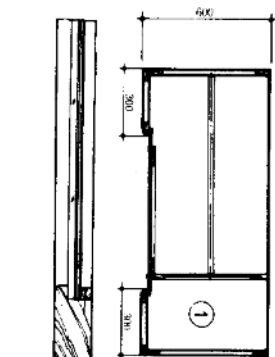

三、沙发、椅、桌、几类家具

组合式沙发	86
柳花版组合沙发	87
多用沙发	88
易于制作的沙发	89
实用沙发	90

单人沙发床	92	三用书桌	104
软包单人床	93	可躺式茶几	105
单人沙发	93	伸展式茶几	105
双人多用沙发	94	系列茶几	106
多用沙发床	95	活动餐桌	107
椅床	96	活动餐台	108
三用沙发	97	组合餐桌椅	109
折叠沙发床	98	双L型多功能桌架	110
带轮理疗躺椅	99	多功能桌架	111
带轮坐卧理疗躺椅	100	金属家具	112
可躺式藤椅	101	新型学生桌椅	114
多用安乐椅	102	儿童桌椅	115
拆装式藤藤躺椅	103	组合办公家具	117

一、卧房组合家具

凹凸式卧房成套家具

大圆弧自装式卧房家具

此套家具的造型特点是：传统的大圆型布局，流畅的圆弧形面与线条，浑厚而不失细巧，形态很有气魄，功能特征是：以组合的形式来分期、实用的床中与被褥的大衣柜具有储物必不可少的空间，漂亮的酒杯架上多只抽屉，大小衣柜及储物柜的功能，梳妆镜与写两用途

尺度适宜，别具一格。

色彩采用稳重的美观色。

整套家具在结构上有所突破，采用精心连接像固牢可以拆装自如，为不同居住条件的用户创造了极为有利的条件。