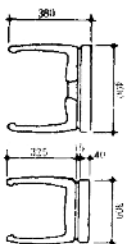

三、沙发、椅、桌、几类家具

组合式沙发	86
柳花版组合沙发	87
多用沙发	88
易于制作的沙发	89
实用沙发	90

单人沙发床	92	三用书桌	104
软包单人床	93	可躺式茶几	105
单人沙发	93	伸展式茶几	105
双人多用沙发	94	系列茶几	106
多用沙发床	95	活动餐桌	107
椅床	96	活动餐台	108
三用沙发	97	组合餐桌椅	109
折叠沙发床	98	双L型多功能桌架	110
带轮理疗躺椅	99	多功能桌架	111
带轮坐卧理疗躺椅	100	金属家具	112
可躺式藤椅	101	新型学生桌椅	114
多用安乐椅	102	儿童桌椅	115
拆装式藤藤躺椅	103	组合办公家具	117

一、卧房组合家具

凹凸式卧房成套家具

大圆弧自装式卧房家具

此套家具的造型特点是：传统的大圆型布局，流畅的圆弧形面与线条，浑厚而不失细巧，形态很有气魄，功能特征是：以组合的形式来分期、实用的床中与被褥的大衣柜具有储物必不可少的空间，漂亮的酒杯架上多只抽屉，大小衣柜及储物柜的功能，梳妆镜与写两用途

尺度适宜，别具一格。

色彩采用稳重的美观色。

整套家具在结构上有所突破，采用精心连接像固牢可以拆装自如，为不同居住条件的用户创造了极为有利的条件。