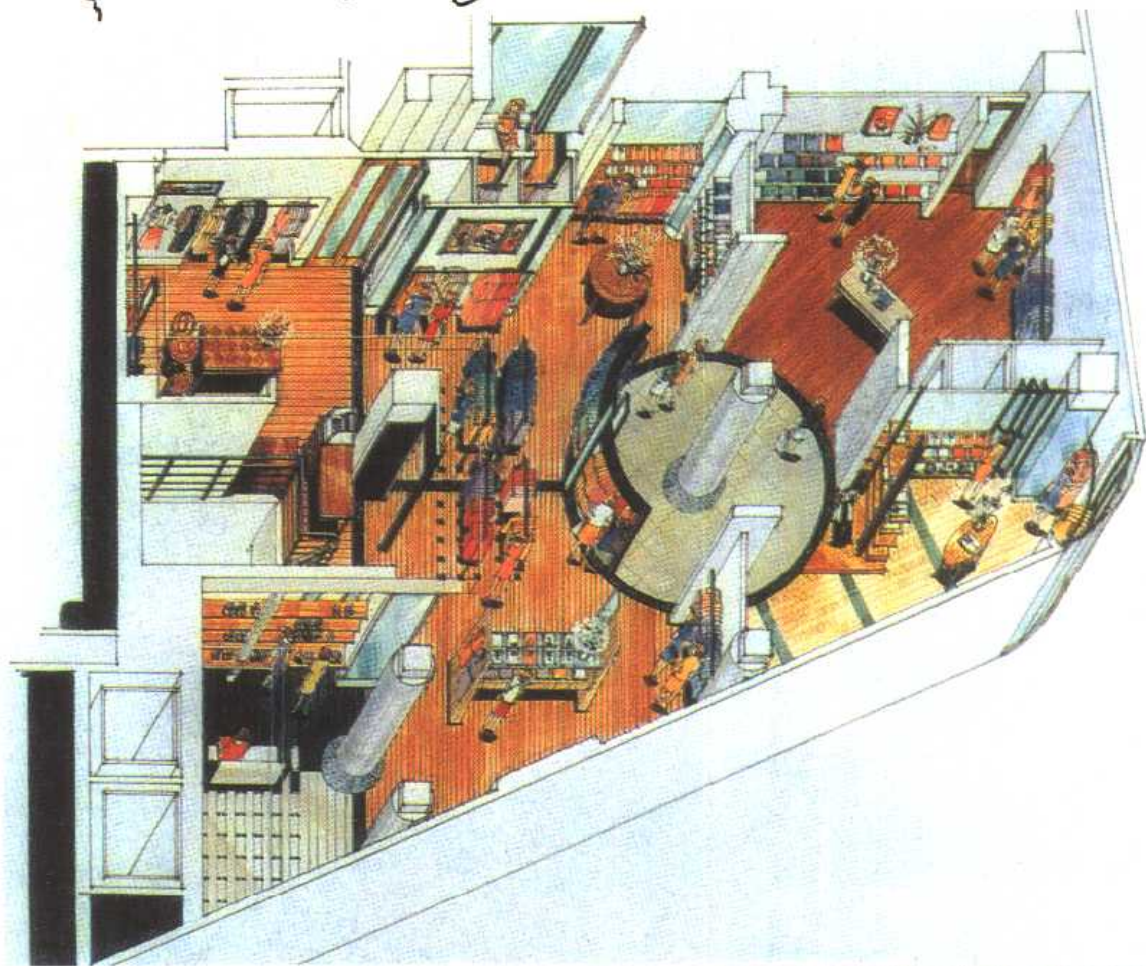

图名 心斋桥商店 作画 德永元义 设计 乃村工艺社

图名 吉本商店 作画 横田美香 设计 竹中工务店

图名 某商店内景 作画 德永元义 设计 乃村工艺社

图名 鞋店陈列室 作画 打越长武 设计 乃村工艺社

图名 京都钟表店 作画 秦昇八 设计 田岛创研

图名 东京新宿区 M 方案 作画 原田刚 设计 丹青社

图名 富冈购物中心 作画 打越长武 设计 乃村工艺社

图名 COX 商场 作画 深泽千贺子 设计 丹青社