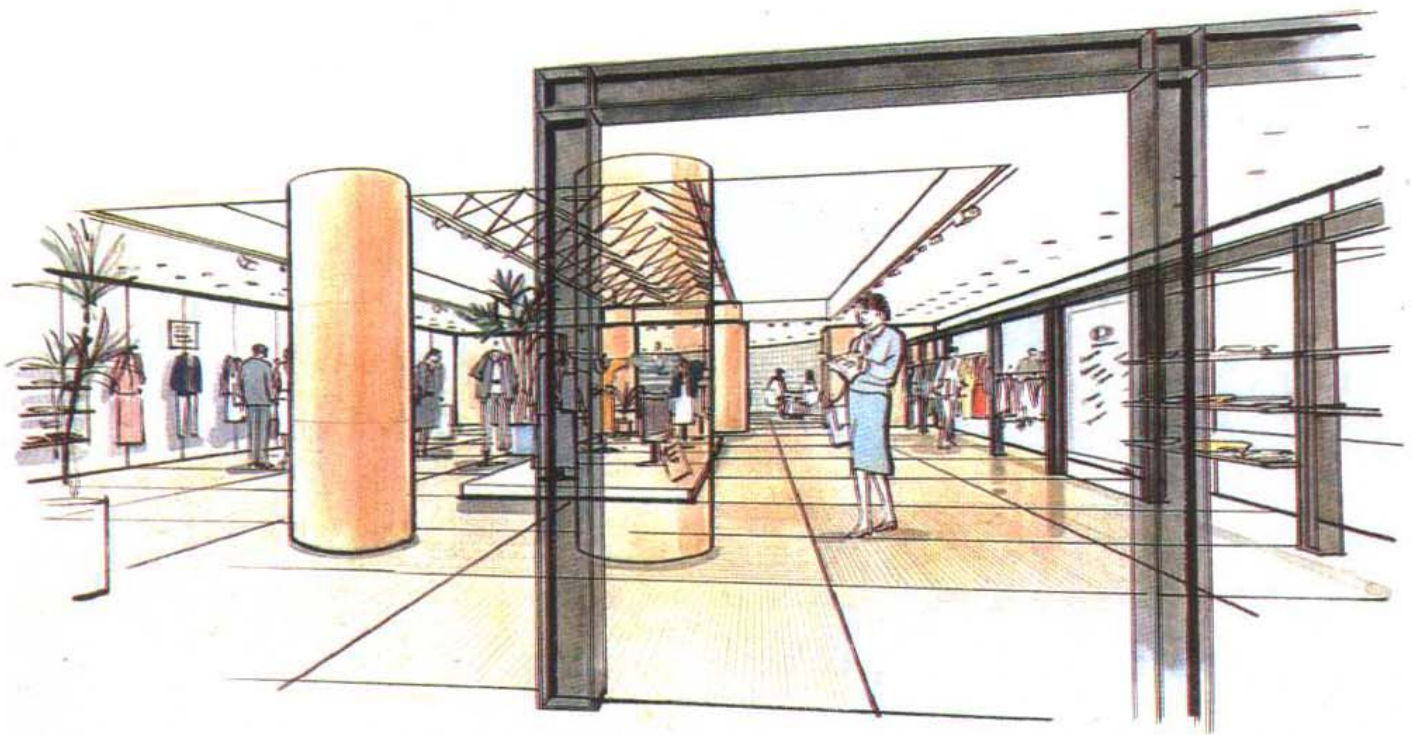

图名 心斋桥商店 作画 德永元义 设计 乃村工艺社

图名 吉本商店 作画 横田美香 设计 竹中工务店

图名 某商店内景 作画 德永元义 设计 乃村工艺社

图名 鞋店陈列室 作画 打越长武 设计 乃村工艺社

图名 京都钟表店 作画 秦昇八 设计 田岛创研

图名 东京新宿区 M 方案 作画 原田刚 设计 丹青社

图名 富冈购物中心 作画 打越长武 设计 乃村工艺社

图名 COX 商场 作画 深泽千贺子 设计 丹青社