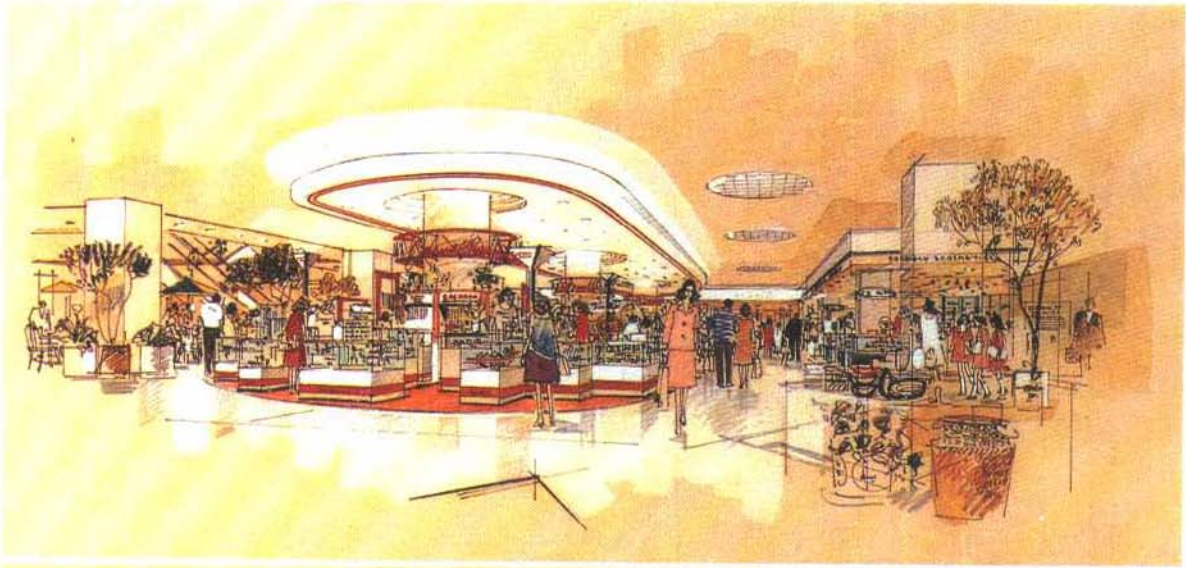

图名 心斋桥商店 作画 德永元义 设计 乃村工艺社

图名 吉本商店 作画 横田美香 设计 竹中工务店

图名 某商店内景 作画 德永元义 设计 乃村工艺社

图名 鞋店陈列室 作画 打越长武 设计 乃村工艺社

图名 京都钟表店 作画 秦昇八 设计 田岛创研

图名 东京新宿区 M 方案 作画 原田刚 设计 丹青社

图名 富冈购物中心 作画 打越长武 设计 乃村工艺社

图名 COX 商场 作画 深泽千贺子 设计 丹青社