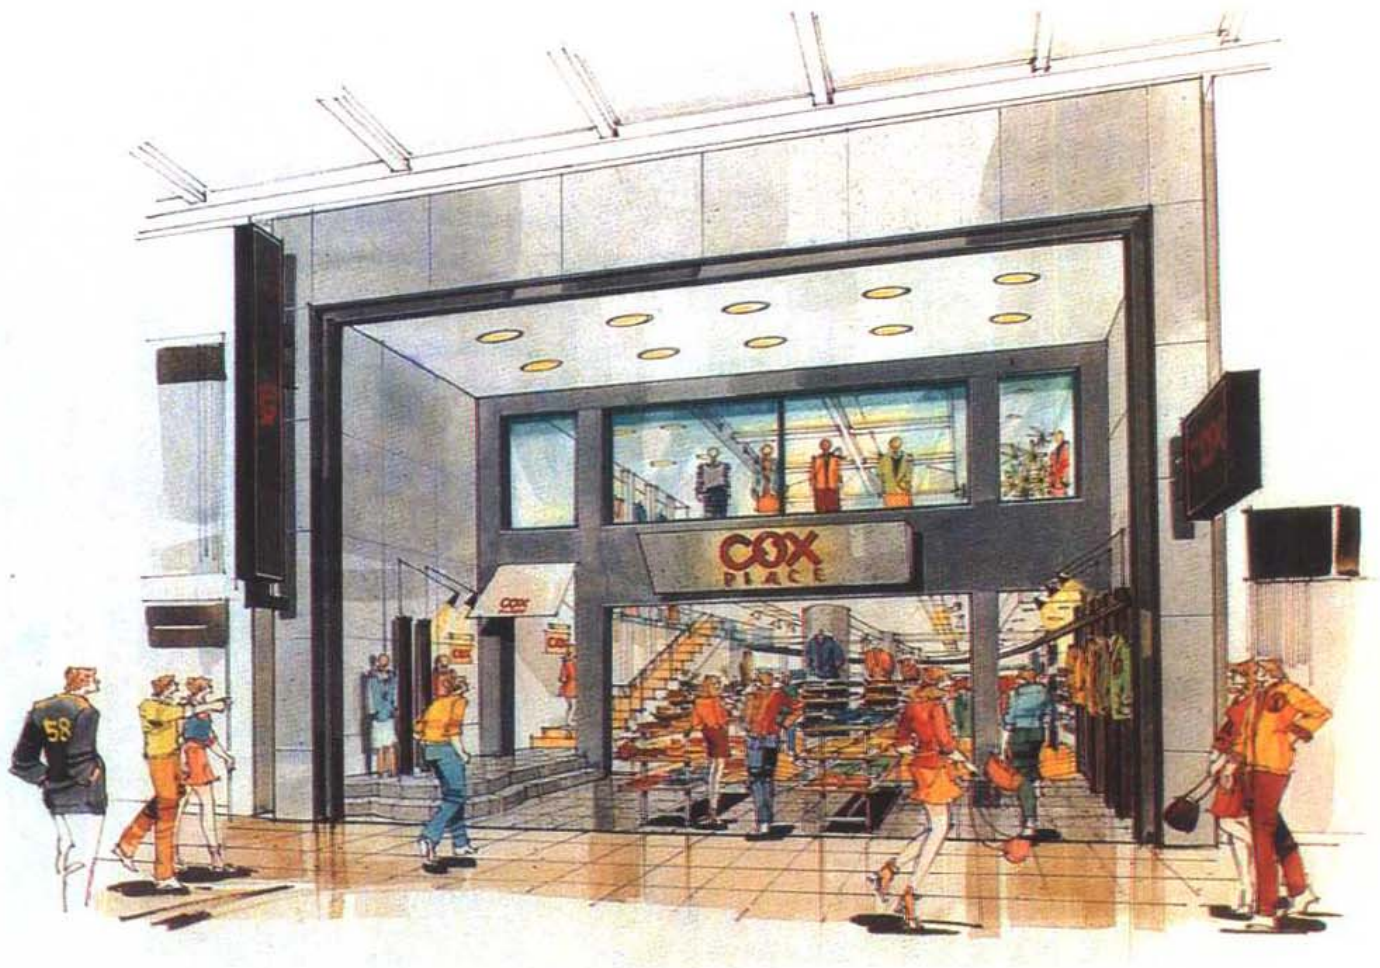

图名 心斋桥商店 作画 德永元义 设计 乃村工艺社

图名 吉本商店 作画 横田美香 设计 竹中工务店

图名 某商店内景 作画 德永元义 设计 乃村工艺社

图名 鞋店陈列室 作画 打越长武 设计 乃村工艺社

图名 京都钟表店 作画 秦昇八 设计 田岛创研

图名 东京新宿区 M 方案 作画 原田刚 设计 丹青社

图名 富冈购物中心 作画 打越长武 设计 乃村工艺社

图名 COX 商场 作画 深泽千贺子 设计 丹青社