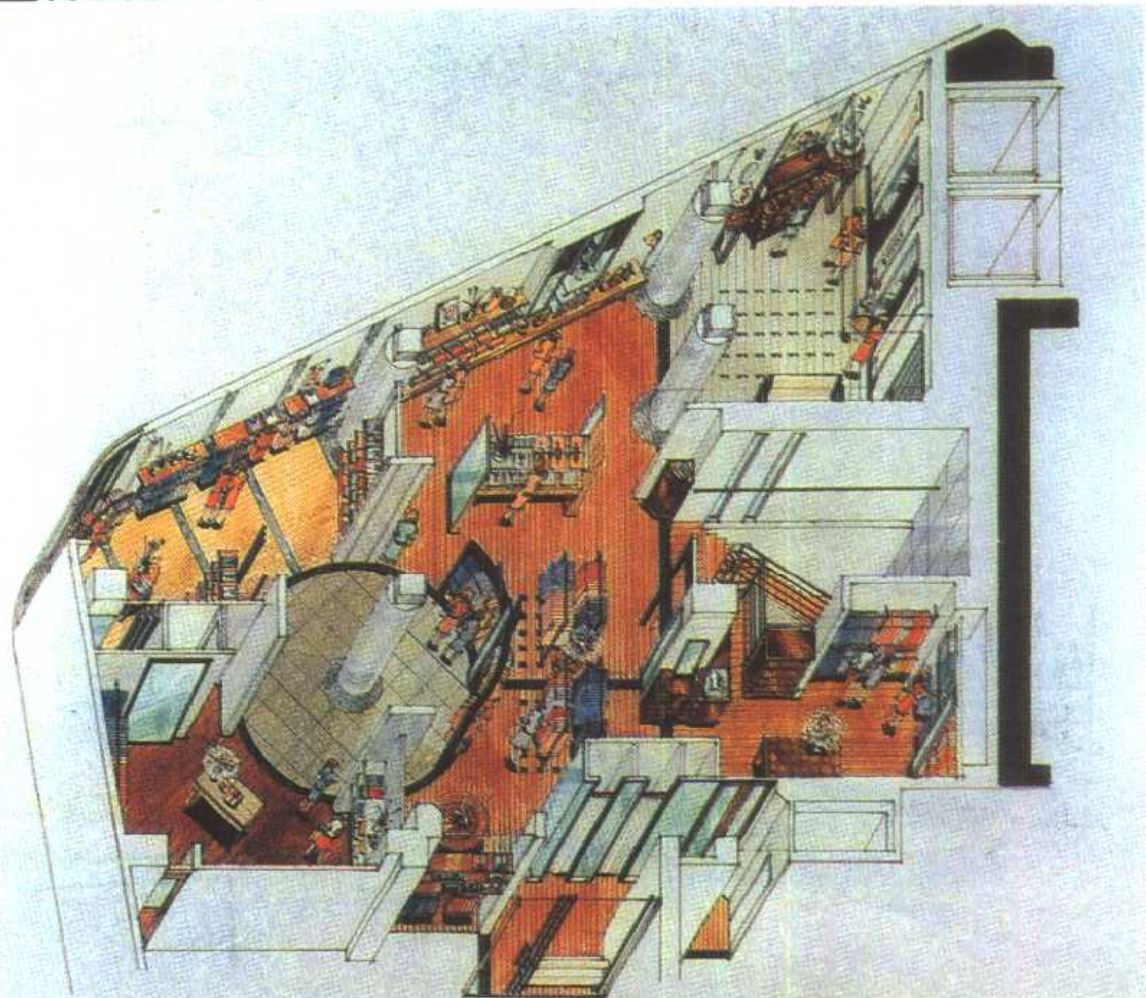

图名 心斋桥商店 作画 德永元义 设计 乃村工艺社

图名 吉本商店 作画 横田美香 设计 竹中工务店

图名 某商店内景 作画 德永元义 设计 乃村工艺社

图名 鞋店陈列室 作画 打越长武 设计 乃村工艺社

图名 京都钟表店 作画 秦昇八 设计 田岛创研

图名 东京新宿区 M 方案 作画 原田刚 设计 丹青社

图名 富冈购物中心 作画 打越长武 设计 乃村工艺社

图名 COX 商场 作画 深泽千贺子 设计 丹青社