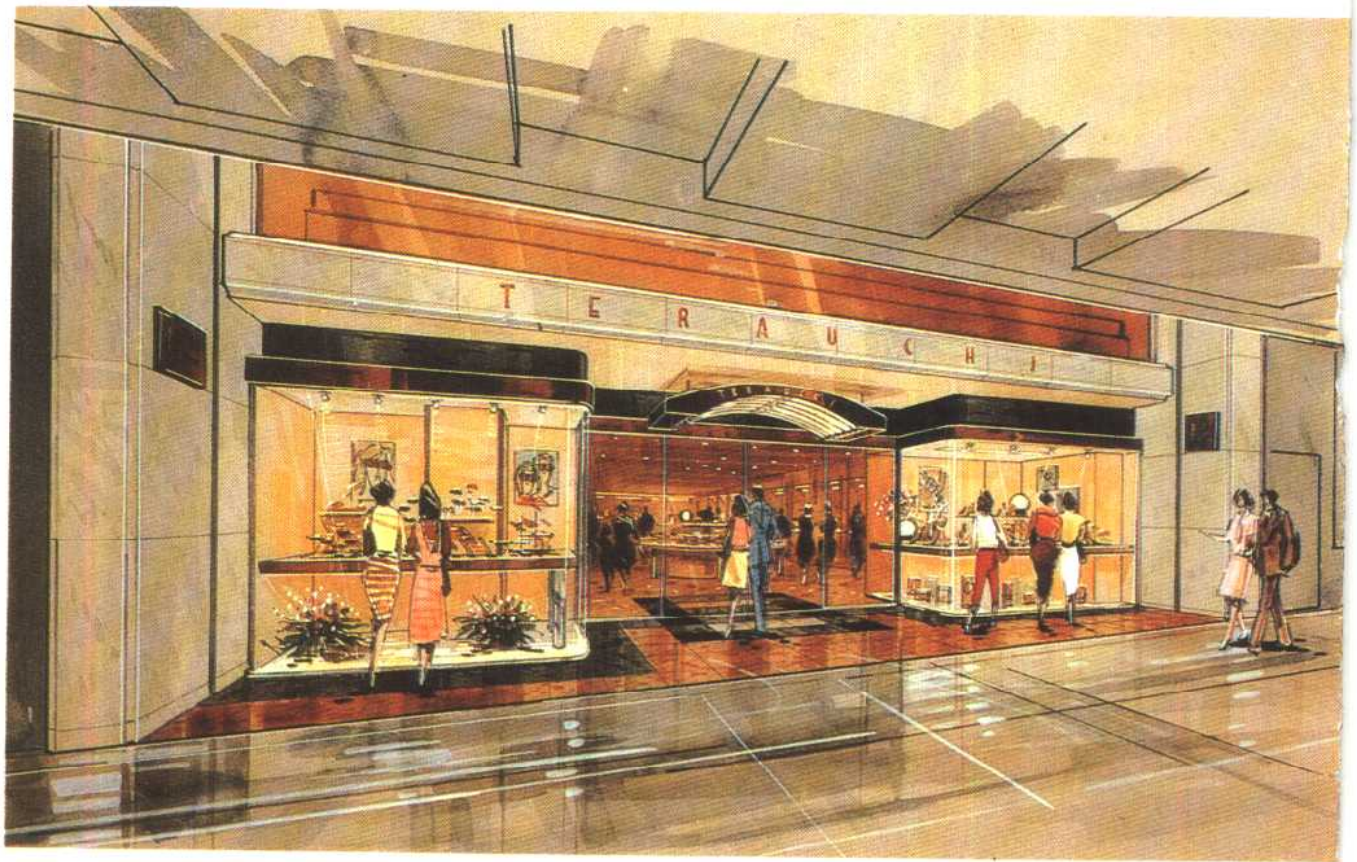

图名 心斋桥商店 作画 德永元义 设计 乃村工艺社

图名 吉本商店 作画 横田美香 设计 竹中工务店

图名 某商店内景 作画 德永元义 设计 乃村工艺社

图名 鞋店陈列室 作画 打越长武 设计 乃村工艺社

图名 京都钟表店 作画 秦昇八 设计 田岛创研

图名 东京新宿区 M 方案 作画 原田刚 设计 丹青社

图名 富冈购物中心 作画 打越长武 设计 乃村工艺社

图名 COX 商场 作画 深泽千贺子 设计 丹青社