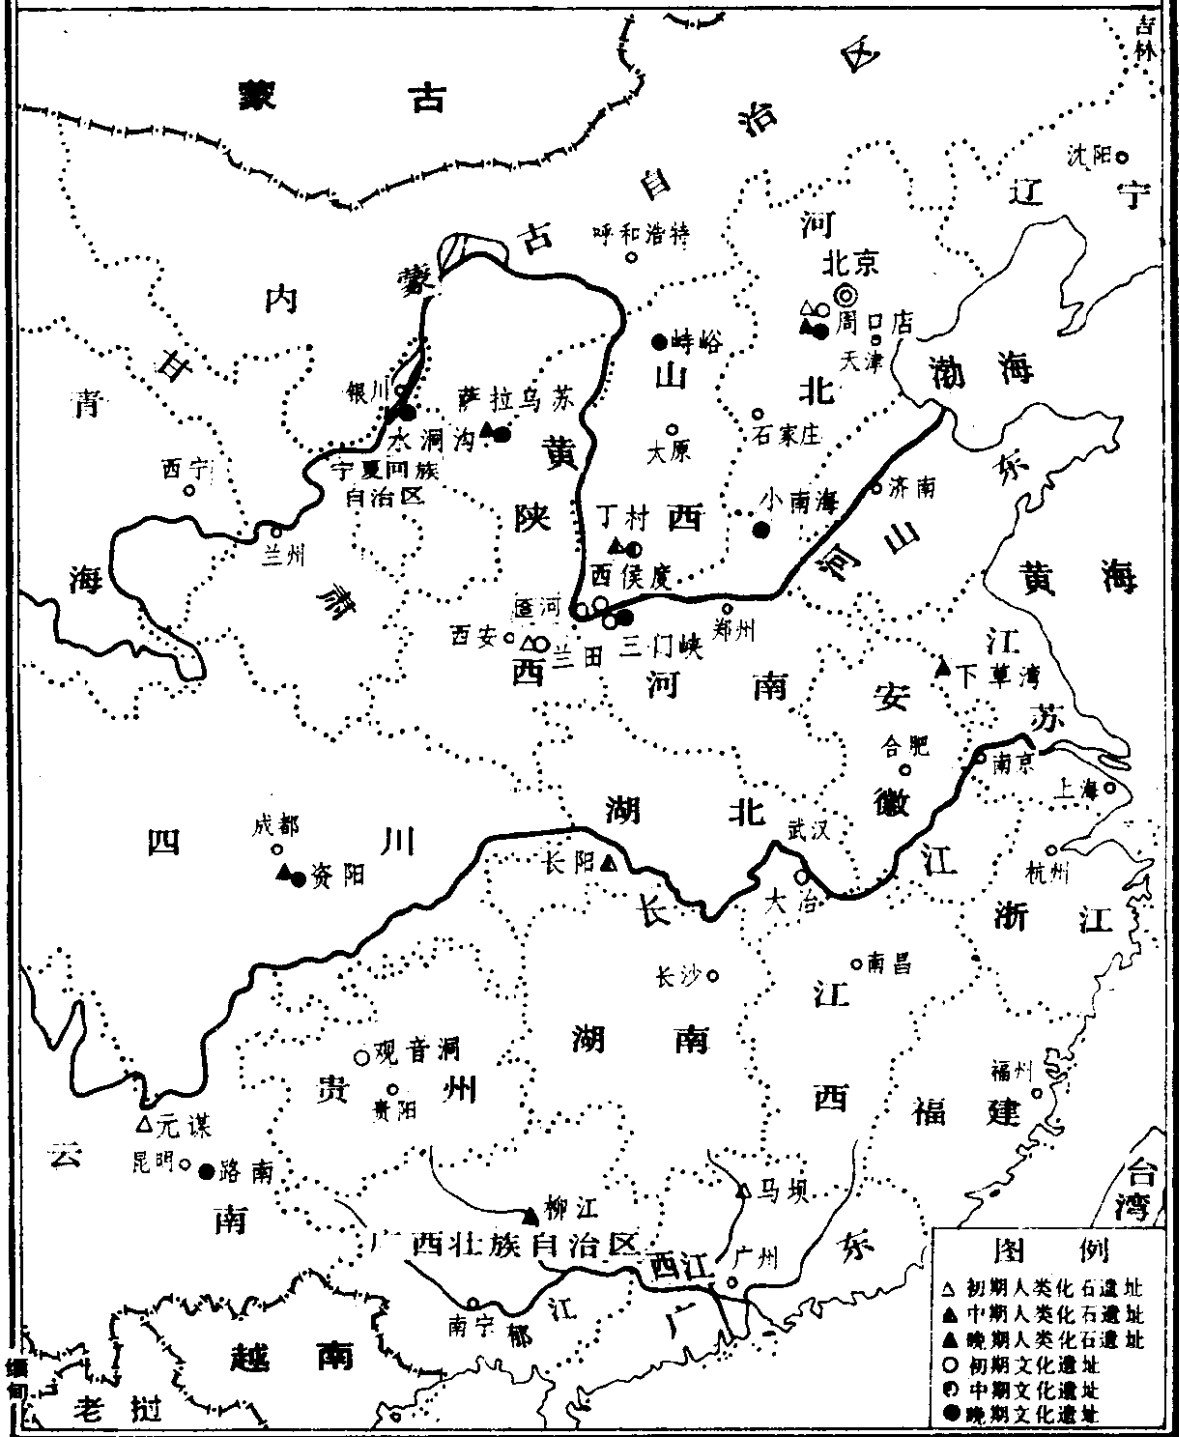

850×1168毫米 32开 11印张

1984年3月第二版 1984年3月第一次印刷

印数：160001—200,000册

统一书号：11209·7 定价：1.35元

前 言

本图集原为北京大学历史系学生学习中国古代史课的参考需要而编绘的。1982年又重新编绘，作为中央广播电视大学的教学参考书之一。当时曾内部发行试用。这次公开出版，又全部校订重绘，图幅亦有调整。

图册分为两部分：第一部分为《地图集》，有正图六十四幅，附图九幅。自旧石器时代至战国，每个朝代或时代有图一幅；自秦至清，每个朝代有图数幅。图以疆域、经济、政治形势、农民战争、民族分布及中外交通等六个方面为主，另有几幅重要战役示意图和唐、元、明清都城图。第二部分为《古今地名对照表》，共收有古地名五千多个，其中有少量与中外交通有关的外国地名。古地名下均注出今地。政区或方国，只注其治所或都城。所用今地名和政区资料，截止到1981年底。

地图是董怡国和傅马利同志绘制的，杨忆坪同志参加了《对照表》的整理工作，刘华祝同志做了部分工作，在此一并致谢。

限于水平，缺点、错误在所难免，希望同志们批评指正。

张传玺 杨济安

1983年8月2日

目 录

1. 中国旧石器时代人类化石和主要文化遗址分布图	1
2. 中国新石器时代文化遗址分布图	2
3. 夏代形势图	3
4. 商代形势图	4
附：殷墟位置图	4
5. 西周形势图	5
6. 春秋形势图	6
7. 战国形势图	7
8. 秦朝疆域图	8
9. 秦末农民战争形势图	9
10. 楚汉之际割据图	10
附：咸阳附近地图	10
11. 楚汉战争图	11
12. 西汉初异姓诸王割据图	12
13. 西汉初同姓诸王割据图	13
14. 西汉形势图	14
15. 张骞通西域路线图	15
16. 西汉西域都护府辖区图	16
17. 西汉时西南夷分布图	17
18. 西汉时期工商物产分布图	18
19. 西汉末年农民战争形势图	19
20. 东汉形势图	20
21. 东汉时期中外交通路线图	21
22. 东汉末年农民起义形势图	22
23. 官渡之战示意图	23

24. 赤壁之战示意图	24
25. 三国形势图	25
26. 五胡十六国示意图	26
附：淝水之战示意图	26
27. 东晋末年农民战争形势图	27
28. 南北朝形势图	28
29. 两晋南北朝工商物产分布图	29
30. 北魏末年人民起义形势图	30
31. 隋末农民起义及封建割据形势图	31
32. 唐代形势图	32
33. 唐长安城图	33
34. 玄奘西行求法路线图	34
35. 唐代中外交通路线图	35
36. 唐代工商物产分布图	36
37. 唐代后期藩镇割据形势图	37
38. 唐末农民战争形势图	38
39. 五代十国形势图	39
附：契丹兴起地图	39
40. 宋辽西夏形势图	40
附：宋辽边境形势图	40
41. 北宋时期农民起义形势图	41
42. 金灭北宋和宋廷南迁图	42
43. 南宋初年抗金形势图	43
44. 南宋金对峙形势图	44
45. 宋代工商物产分布图	45
46. 元朝形势图	46
47. 元大都图	47
48. 元与汗国形势图	48
49. 元代海上交通路线图	49

中国旧石器时代人类化石和主要文化遗址分布图

中国新石器时代文化遗址分布图

图例

- ▲ 仰韶文化
- 大汶口文化
- 裴李岗文化
- 湖家岭文化
- 仰韶文化
- 大汶口文化
- 裴李岗文化
- 湖家岭文化
- ★ 北方草原地区
- 新石器文化
- ▲ 龙山文化
- 齐家文化
- 良渚文化
- ▲ 南方新石器文化
- ★ 北方草原地区
- 新石器文化

商代形势图

- 图例**
- ⊙ 商代历次都城
 - ● 诸侯国
 - [殷] 古地名副名
 - 𤞪 民族
 - (五原) 今地名