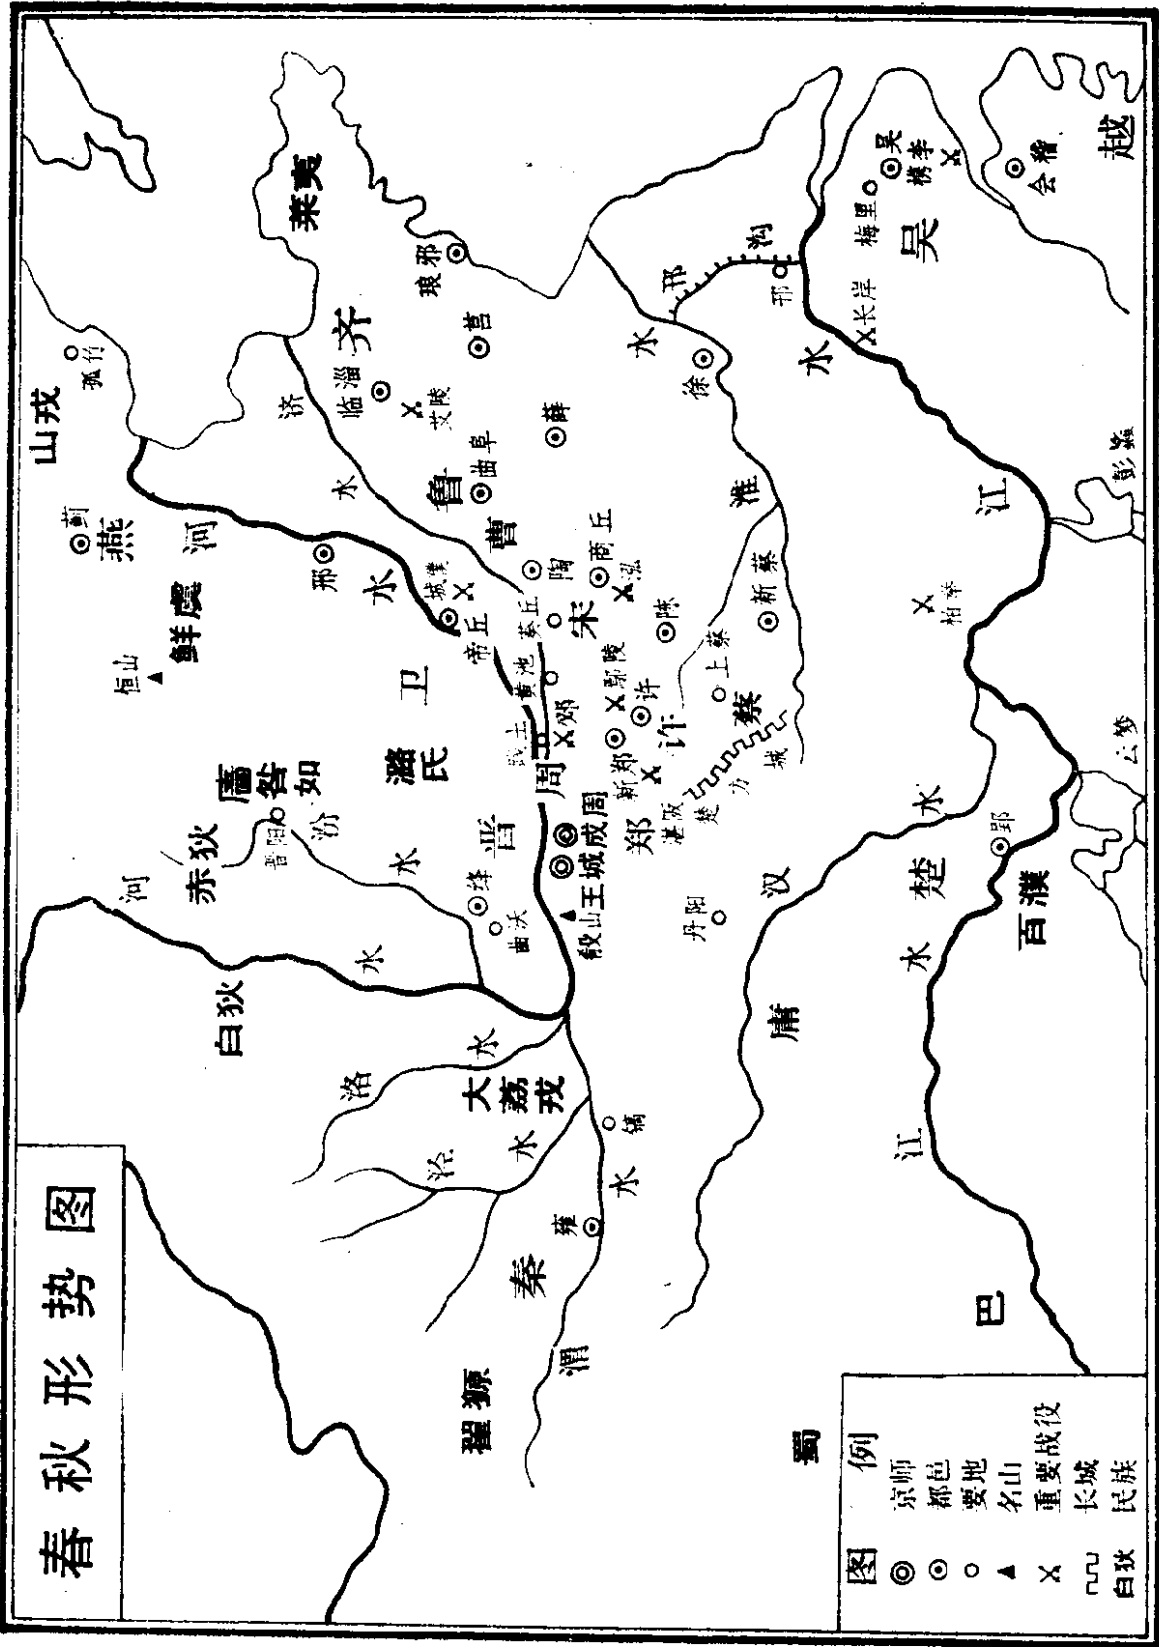

春秋形势图

蜀

例

京都 邑地 名山 重要 战役
长 城 民 族

图 ① ② ③ ▲ X 白狄