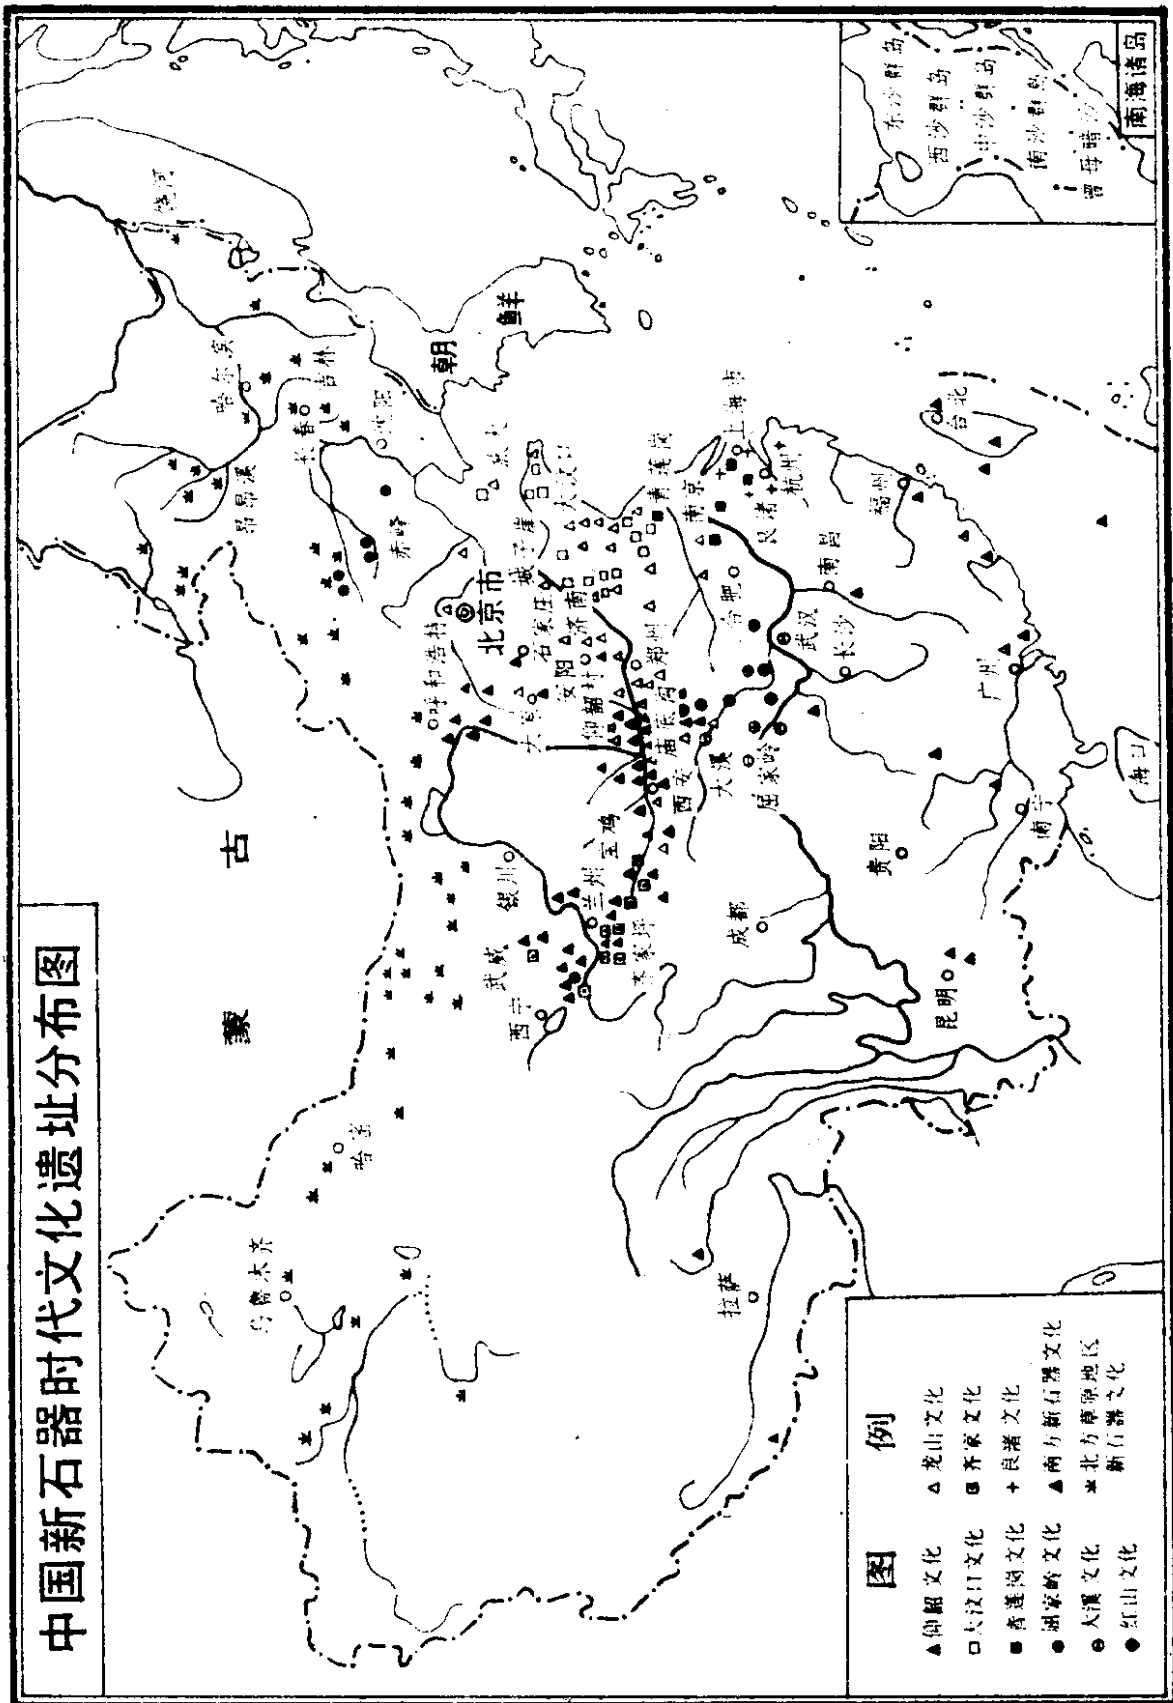

850×1168毫米 32开 11印张

1984年3月第二版 1984年3月第一次印刷

印数：160001—200,000册

统一书号：11209·7 定价：1.35元

前 言

本图集原为北京大学历史系学生学习中国古代史课的参考需要而编绘的。1982年又重新编绘，作为中央广播电视大学的教学参考书之一。当时曾内部发行试用。这次公开出版，又全部校订重绘，图幅亦有调整。

图册分为两部分：第一部分为《地图集》，有正图六十四幅，附图九幅。自旧石器时代至战国，每个朝代或时代有图一幅；自秦至清，每个朝代有图数幅。图以疆域、经济、政治形势、农民战争、民族分布及中外交通等六个方面为主，另有几幅重要战役示意图和唐、元、明清都城图。第二部分为《古今地名对照表》，共收有古地名五千多个，其中有少量与中外交通有关的外国地名。古地名下均注出今地。政区或方国，只注其治所或都城。所用今地名和政区资料，截止到1981年底。

地图是董怡国和傅马利同志绘制的，杨忆坪同志参加了《对照表》的整理工作，刘华祝同志做了部分工作，在此一并致谢。

限于水平，缺点、错误在所难免，希望同志们批评指正。

张传玺 杨济安

1983年8月2日

目 录

1. 中国旧石器时代人类化石和主要文化遗址分布图	1
2. 中国新石器时代文化遗址分布图	2
3. 夏代形势图	3
4. 商代形势图	4
附：殷墟位置图	4
5. 西周形势图	5
6. 春秋形势图	6
7. 战国形势图	7
8. 秦朝疆域图	8
9. 秦末农民战争形势图	9
10. 楚汉之际割据图	10
附：咸阳附近地图	10
11. 楚汉战争图	11
12. 西汉初异姓诸王割据图	12
13. 西汉初同姓诸王割据图	13
14. 西汉形势图	14
15. 张骞通西域路线图	15
16. 西汉西域都护府辖区图	16
17. 西汉时西南夷分布图	17
18. 西汉时期工商物产分布图	18
19. 西汉末年农民战争形势图	19
20. 东汉形势图	20
21. 东汉时期中外交通路线图	21
22. 东汉末年农民起义形势图	22
23. 官渡之战示意图	23

24. 赤壁之战示意图	24
25. 三国形势图	25
26. 五胡十六国示意图	26
附：淝水之战示意图	26
27. 东晋末年农民战争形势图	27
28. 南北朝形势图	28
29. 两晋南北朝工商物产分布图	29
30. 北魏末年人民起义形势图	30
31. 隋末农民起义及封建割据形势图	31
32. 唐代形势图	32
33. 唐长安城图	33
34. 玄奘西行求法路线图	34
35. 唐代中外交通路线图	35
36. 唐代工商物产分布图	36
37. 唐代后期藩镇割据形势图	37
38. 唐末农民战争形势图	38
39. 五代十国形势图	39
附：契丹兴起地图	39
40. 宋辽西夏形势图	40
附：宋辽边境形势图	40
41. 北宋时期农民起义形势图	41
42. 金灭北宋和宋廷南迁图	42
43. 南宋初年抗金形势图	43
44. 南宋金对峙形势图	44
45. 宋代工商物产分布图	45
46. 元朝形势图	46
47. 元大都图	47
48. 元与汗国形势图	48
49. 元代海上交通路线图	49

中国旧石器时代人类化石和主要文化遗址分布图

中国新石器时代文化遗址分布图

图例

- ▲ 仰韶文化
- 大汶口文化
- 裴李岗文化
- 湖家岭文化
- 仰韶文化
- 大汶口文化
- 裴李岗文化
- 湖家岭文化
- ★ 北方草原地区
- 新石器文化
- ▲ 龙山文化
- 齐家文化
- 良渚文化
- ▲ 南方新石器文化
- ★ 北方草原地区
- 新石器文化

商代形势图

- 图例**
- ⊙ 商代历次都城
 - ● 诸侯国
 - [殷] 古地名副名
 - 𤞪 民族
 - (五原) 今地名