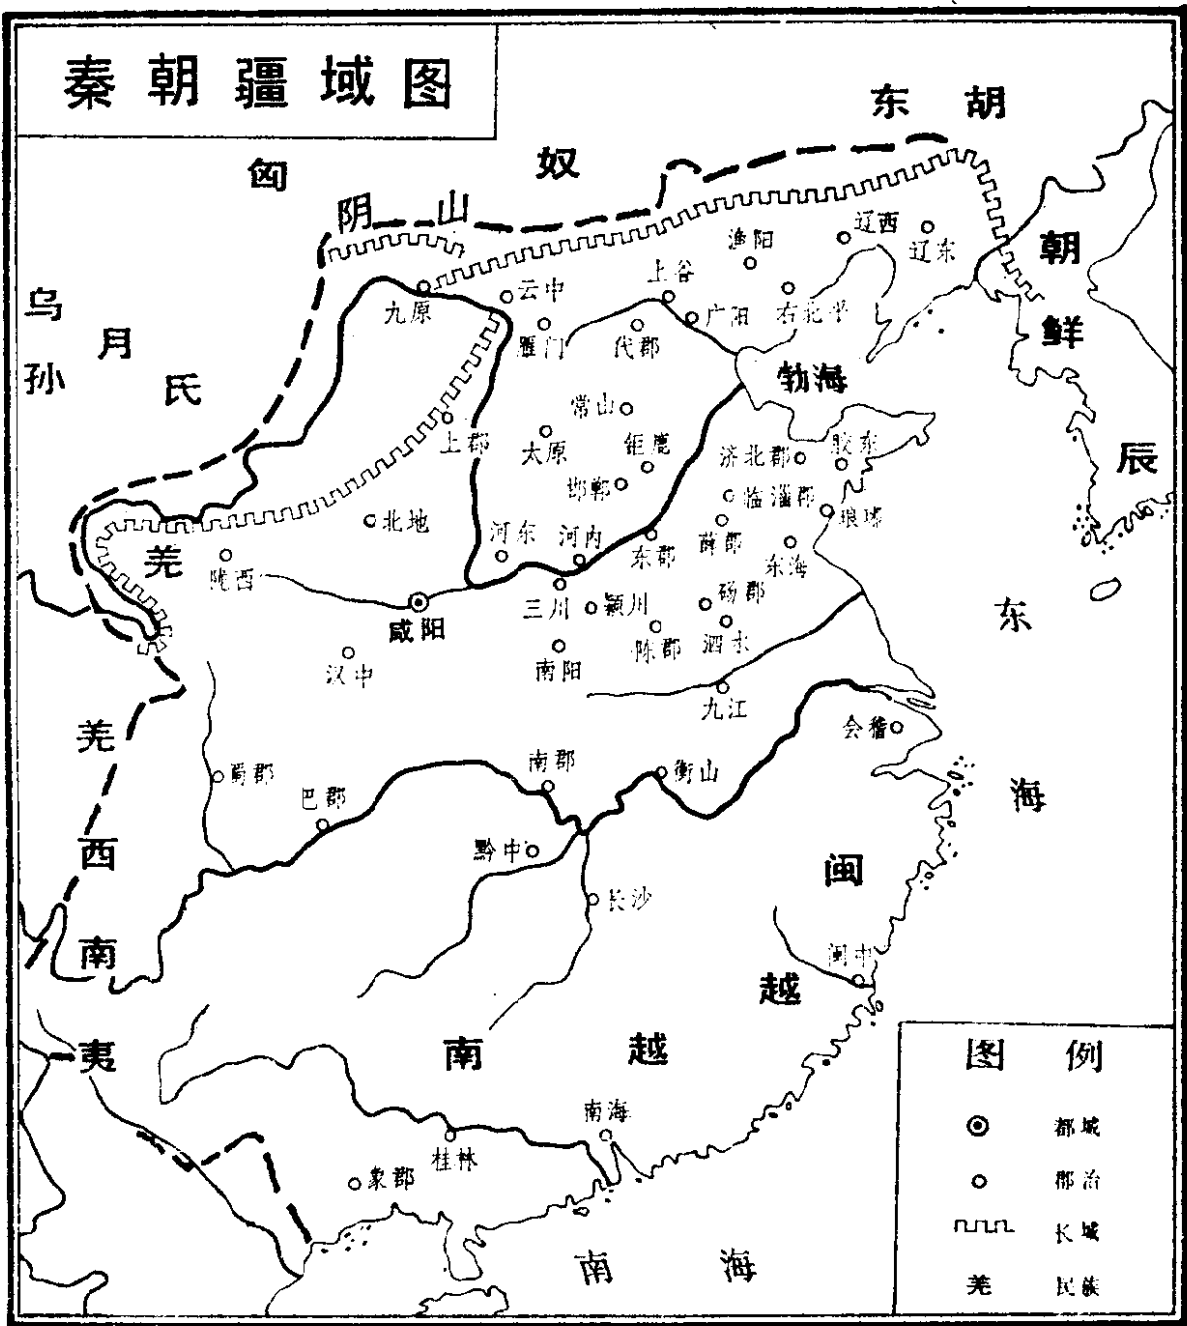

850×1168毫米 32开 11印张

1984年3月第二版 1984年3月第一次印刷

印数：160001—200,000册

统一书号：11209·7 定价：1.35元

前 言

本图集原为北京大学历史系学生学习中国古代史课的参考需要而编绘的。1982年又重新编绘，作为中央广播电视大学的教学参考书之一。当时曾内部发行试用。这次公开出版，又全部校订重绘，图幅亦有调整。

图册分为两部分：第一部分为《地图集》，有正图六十四幅，附图九幅。自旧石器时代至战国，每个朝代或时代有图一幅；自秦至清，每个朝代有图数幅。图以疆域、经济、政治形势、农民战争、民族分布及中外交通等六个方面为主，另有几幅重要战役示意图和唐、元、明清都城图。第二部分为《古今地名对照表》，共收有古地名五千多个，其中有少量与中外交通有关的外国地名。古地名下均注出今地。政区或方国，只注其治所或都城。所用今地名和政区资料，截止到1981年底。

地图是董怡国和傅马利同志绘制的，杨忆坪同志参加了《对照表》的整理工作，刘华祝同志做了部分工作，在此一并致谢。

限于水平，缺点、错误在所难免，希望同志们批评指正。

张传玺 杨济安

1983年8月2日

目 录

1. 中国旧石器时代人类化石和主要文化遗址分布图	1
2. 中国新石器时代文化遗址分布图	2
3. 夏代形势图	3
4. 商代形势图	4
附：殷墟位置图	4
5. 西周形势图	5
6. 春秋形势图	6
7. 战国形势图	7
8. 秦朝疆域图	8
9. 秦末农民战争形势图	9
10. 楚汉之际割据图	10
附：咸阳附近地图	10
11. 楚汉战争图	11
12. 西汉初异姓诸王割据图	12
13. 西汉初同姓诸王割据图	13
14. 西汉形势图	14
15. 张骞通西域路线图	15
16. 西汉西域都护府辖区图	16
17. 西汉时西南夷分布图	17
18. 西汉时期工商物产分布图	18
19. 西汉末年农民战争形势图	19
20. 东汉形势图	20
21. 东汉时期中外交通路线图	21
22. 东汉末年农民起义形势图	22
23. 官渡之战示意图	23

中国旧石器时代人类化石和主要文化遗址分布图

中国新石器时代文化遗址分布图

图例

- ▲ 仰韶文化
- 大汶口文化
- 裴李岗文化
- 湖家岭文化
- 仰韶文化
- 大汶口文化
- 裴李岗文化
- 湖家岭文化
- ★ 北方草原地区
- 新石器文化
- ▲ 龙山文化
- 齐家文化
- 良渚文化
- ▲ 南方新石器文化
- ★ 北方草原地区
- 新石器文化

商代形势图

- 图例**
- ⊙ 商代历次都城
 - ● 诸侯国
 - [殷] 古地名副名
 - 𤞪 民族
 - (五原) 今地名

西周形势图

春秋形势图

蜀

例

京都 邑地 名山 重要 战役
 长 城 民 族

图 ① ② ③ ▲ X 白狄

战国形势图

秦末农民战争形势图