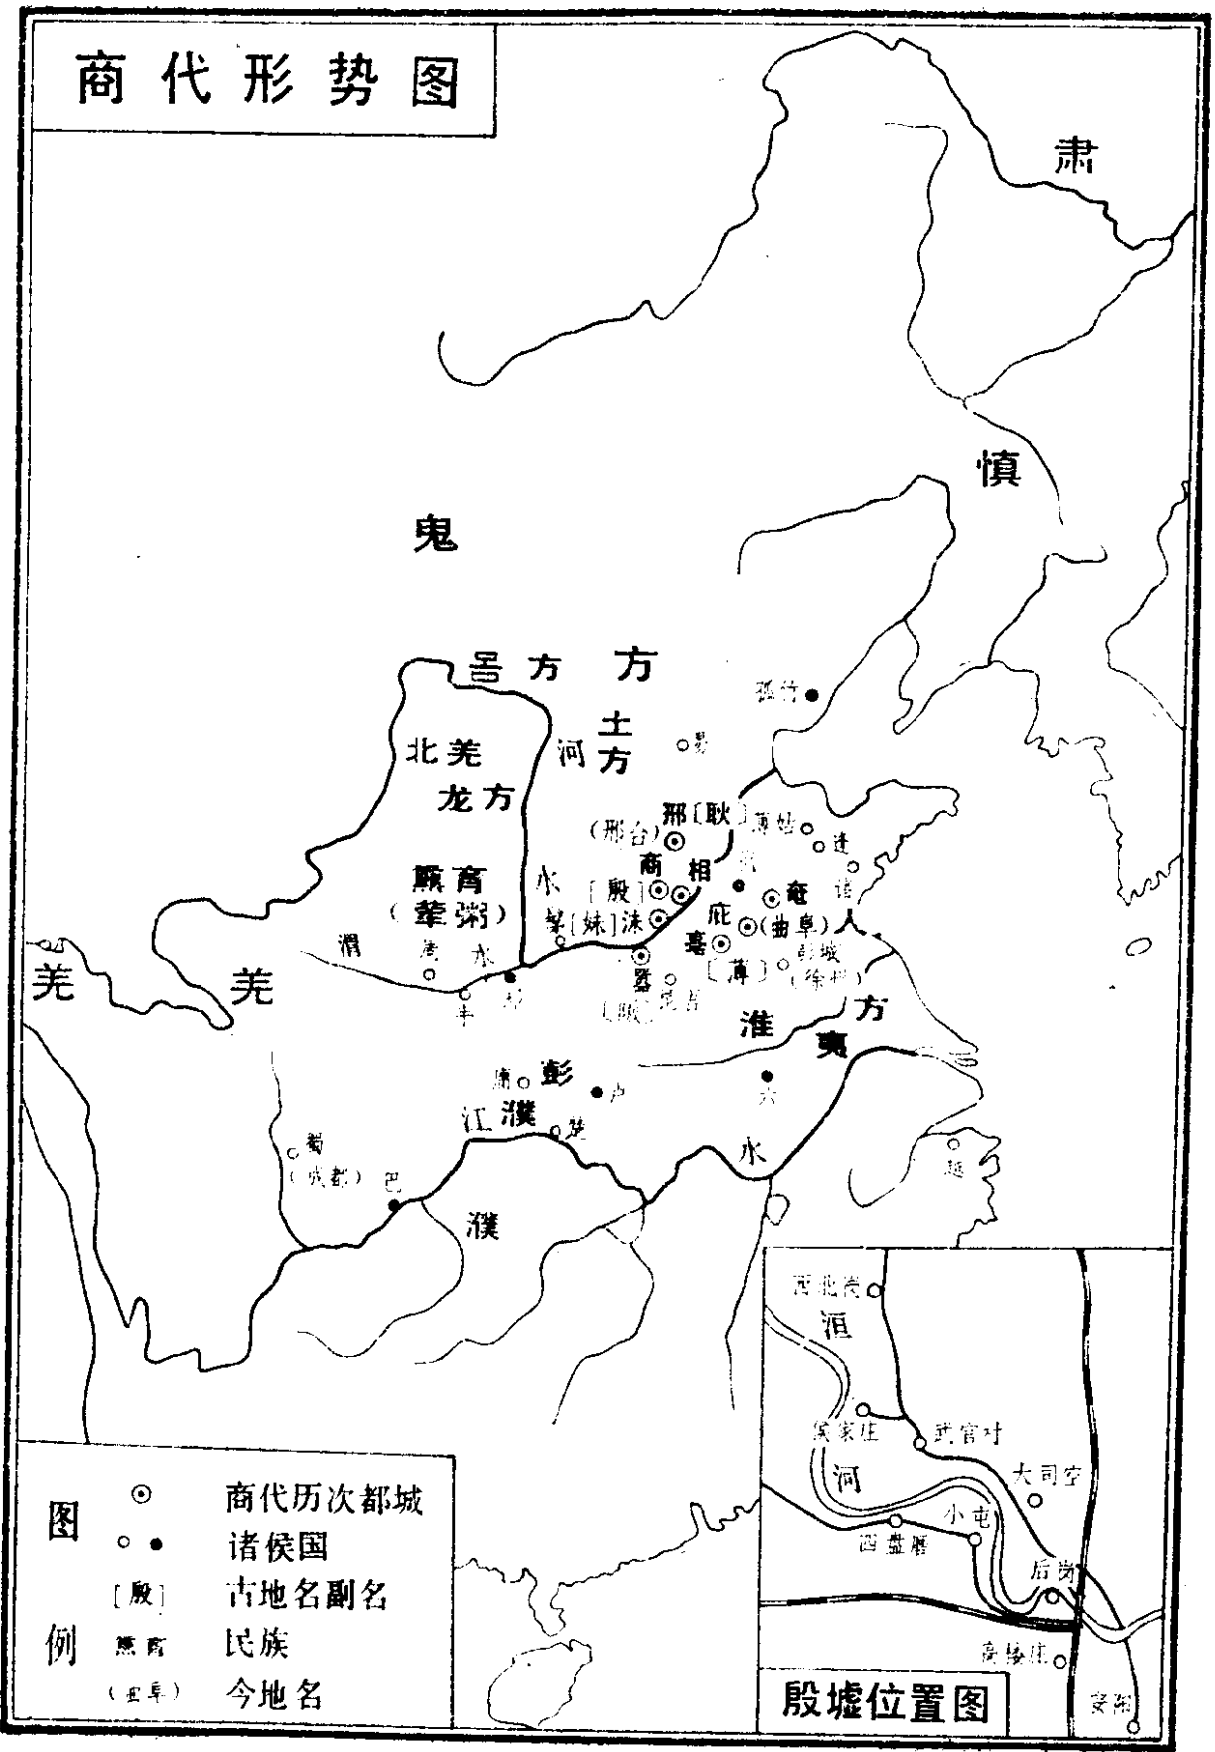

850×1168毫米 32开 11印张

1984年3月第二版 1984年3月第一次印刷

印数：160001—200,000册

统一书号：11209·7 定价：1.35元

前 言

本图集原为北京大学历史系学生学习中国古代史课的参考需要而编绘的。1982年又重新编绘，作为中央广播电视大学的教学参考书之一。当时曾内部发行试用。这次公开出版，又全部校订重绘，图幅亦有调整。

图册分为两部分：第一部分为《地图集》，有正图六十四幅，附图九幅。自旧石器时代至战国，每个朝代或时代有图一幅；自秦至清，每个朝代有图数幅。图以疆域、经济、政治形势、农民战争、民族分布及中外交通等六个方面为主，另有几幅重要战役示意图和唐、元、明清都城图。第二部分为《古今地名对照表》，共收有古地名五千多个，其中有少量与中外交通有关的外国地名。古地名下均注出今地。政区或方国，只注其治所或都城。所用今地名和政区资料，截止到1981年底。

地图是董怡国和傅马利同志绘制的，杨忆坪同志参加了《对照表》的整理工作，刘华祝同志做了部分工作，在此一并致谢。

限于水平，缺点、错误在所难免，希望同志们批评指正。

张传玺 杨济安

1983年8月2日

目 录

1. 中国旧石器时代人类化石和主要文化遗址分布图	1
2. 中国新石器时代文化遗址分布图	2
3. 夏代形势图	3
4. 商代形势图	4
附：殷墟位置图	4
5. 西周形势图	5
6. 春秋形势图	6
7. 战国形势图	7
8. 秦朝疆域图	8
9. 秦末农民战争形势图	9
10. 楚汉之际割据图	10
附：咸阳附近地图	10
11. 楚汉战争图	11
12. 西汉初异姓诸王割据图	12
13. 西汉初同姓诸王割据图	13
14. 西汉形势图	14
15. 张骞通西域路线图	15
16. 西汉西域都护府辖区图	16
17. 西汉时西南夷分布图	17
18. 西汉时期工商物产分布图	18
19. 西汉末年农民战争形势图	19
20. 东汉形势图	20
21. 东汉时期中外交通路线图	21
22. 东汉末年农民起义形势图	22
23. 官渡之战示意图	23

24. 赤壁之战示意图	24
25. 三国形势图	25
26. 五胡十六国示意图	26
附：淝水之战示意图	26
27. 东晋末年农民战争形势图	27
28. 南北朝形势图	28
29. 两晋南北朝工商物产分布图	29
30. 北魏末年人民起义形势图	30
31. 隋末农民起义及封建割据形势图	31
32. 唐代形势图	32
33. 唐长安城图	33
34. 玄奘西行求法路线图	34
35. 唐代中外交通路线图	35
36. 唐代工商物产分布图	36
37. 唐代后期藩镇割据形势图	37
38. 唐末农民战争形势图	38
39. 五代十国形势图	39
附：契丹兴起地图	39
40. 宋辽西夏形势图	40
附：宋辽边境形势图	40
41. 北宋时期农民起义形势图	41
42. 金灭北宋和宋廷南迁图	42
43. 南宋初年抗金形势图	43
44. 南宋金对峙形势图	44
45. 宋代工商物产分布图	45
46. 元朝形势图	46
47. 元大都图	47
48. 元与汗国形势图	48
49. 元代海上交通路线图	49

中国旧石器时代人类化石和主要文化遗址分布图

中国新石器时代文化遗址分布图

图例

- ▲ 仰韶文化
- 大汶口文化
- 裴李岗文化
- 湖家岭文化
- 仰韶文化
- 大汶口文化
- 裴李岗文化
- 湖家岭文化
- ★ 北方草原地区
- 新石器文化
- ▲ 龙山文化
- 齐家文化
- 良渚文化
- ▲ 南方新石器文化
- ★ 北方草原地区
- 新石器文化

商代形势图

- 图例**
- ⊙ 商代历次都城
 - ● 诸侯国
 - [殷] 古地名副名
 - 𤞪 民族
 - (五原) 今地名