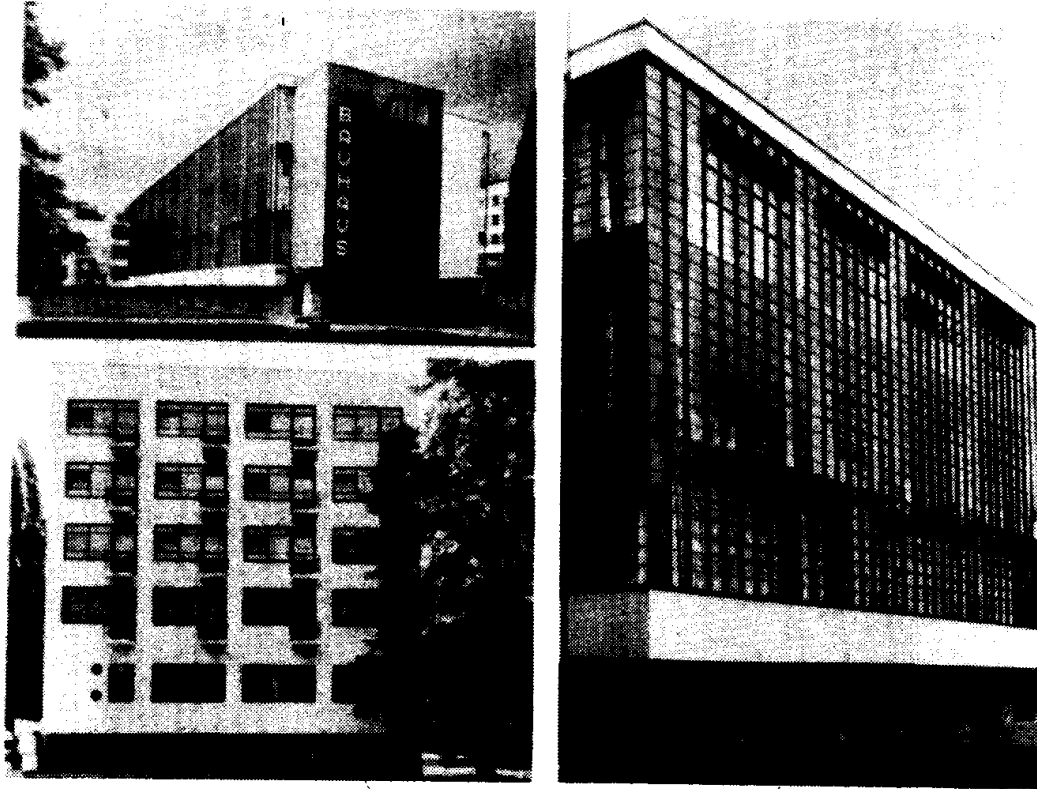

图 16 德国德骚市包豪斯校舍, 格罗皮乌斯及梅耶设计, 1925 年