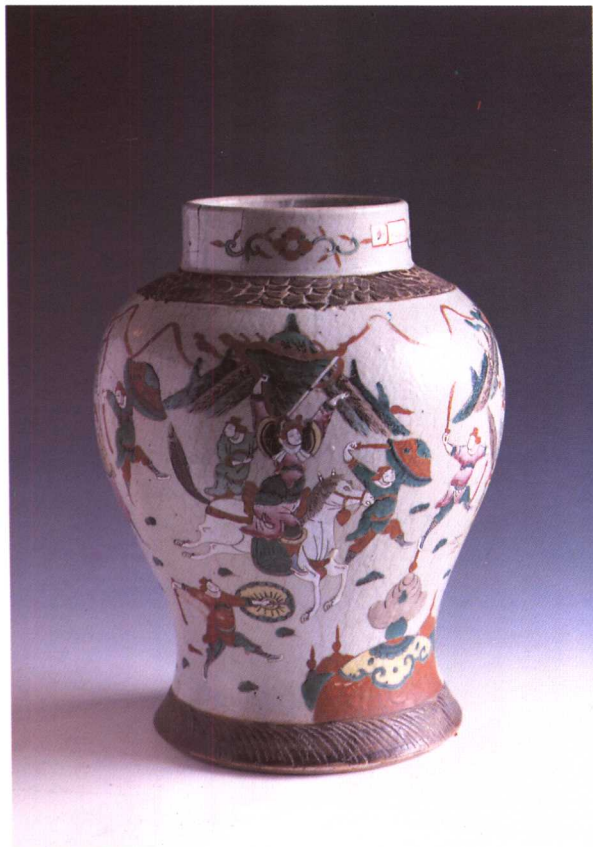

104. 熊 婕

新彩 秋
新彩 鹤

宋至民国及
当代已故著名陶瓷艺术家

作品选

景德镇明青园藏瓷选

宋代刻花斗笠碗

明代青花香炉

明代青花筷子筒