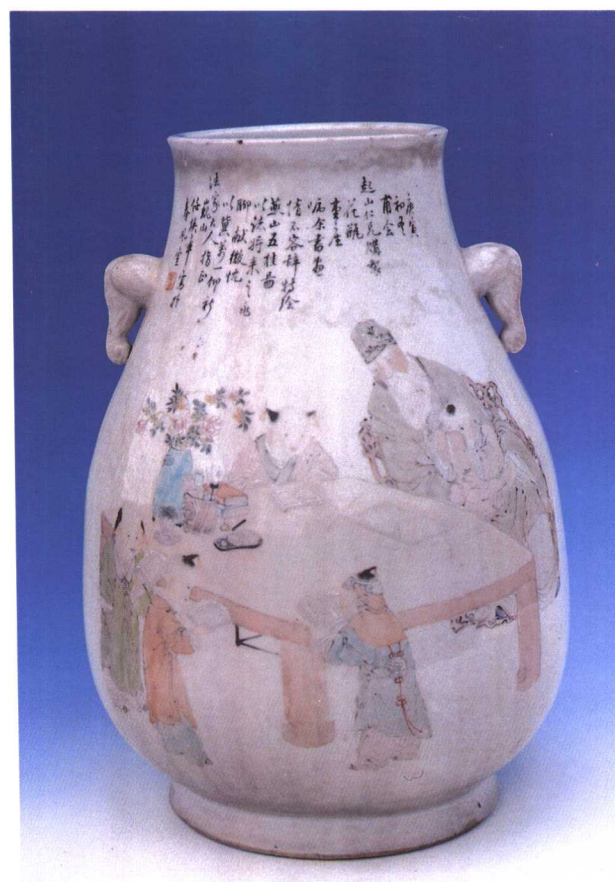

清代五彩瓶

清代镂雕鸟

清代青花双狮梅瓶

清代青花三星罐

景德镇精益斋藏瓷选

金品卿 晚清 浅绛彩人物瓶

涂焕章 晚清 浅绛彩人物瓶

程 门(程雪笠) 晚清 浅绛彩山水瓶