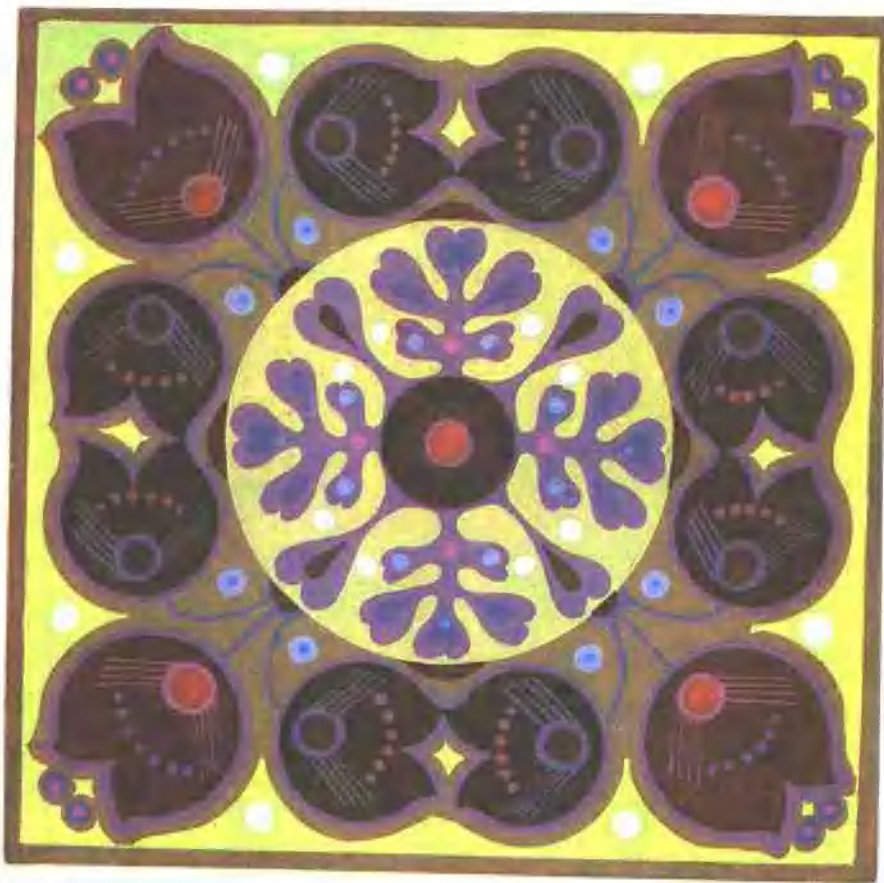

彩色图案临摹画帖

王衍志 梁百庚 编绘

彩色图案临摹画帖 王衍诤 梁百庚 编绘

山东美术出版社出版 山东省新华书店发行 山东新华印刷厂印刷
1989年5月第1版 1989年5月第1次印刷 印数：1—2,800

787×1092毫米 16开本 1印张 定价：3.20 元

ISBN 7-5330-0180-X/J·181

目 录

- | | |
|---------------|-----------------|
| 1. 均衡式适合纹样 | 13. 单独纹样 |
| 2. 均衡式单独纹样 | 14. 均齐式适合纹样 |
| 3. 均衡式单独纹样 | 15. 均齐式适合纹样 |
| 4. 均衡式单独纹样 | 16. 均齐式适合纹样 |
| 5. 均齐式单独纹样 | 17. 人物变形图案 |
| 6. 均齐式适合纹样 | 18. 均齐式单独纹样 |
| 7. 风景装饰图案 | 19. 均齐式适合纹样 |
| 8. 动物装饰图案 | 20. 均齐式适合纹样 |
| 9. 均齐式几何形适合纹样 | 21. 均齐式适合纹样 |
| 10. 均衡式适合纹样 | 22. 适合纹样 |
| 11. 适合纹样 | 23. 用花卉作均齐式适合纹样 |
| 12. 均齐式适合纹样 | 用几何形作二方连续纹样 |

1. 均衡式适合纹样

2. 均衡式单独纹样

3. 均衡式单独纹样

4. 均衡式单独纹样

5. 均齐式单独纹样

6. 均齐式适合纹样

7. 风景装饰图案

8. 动物装饰图案

9. 均齐式几何形适合纹样

10. 均衡式适合纹样

11. 适合纹样

12. 均齐式适合纹样

13.
单独纹样

14.
均齐式适合纹样

15. 均齐式适合纹样

16. 均齐式适合纹样

17. 人物变形图案

18. 郁金香单轴纹样

19.
均齐式适合纹样

20.
均齐式适合纹样

21. 均齐式适合纹样

22. 均齐式适合纹样

23. 用花卉作均齐式适合纹样，用几何形作二方连续纹样