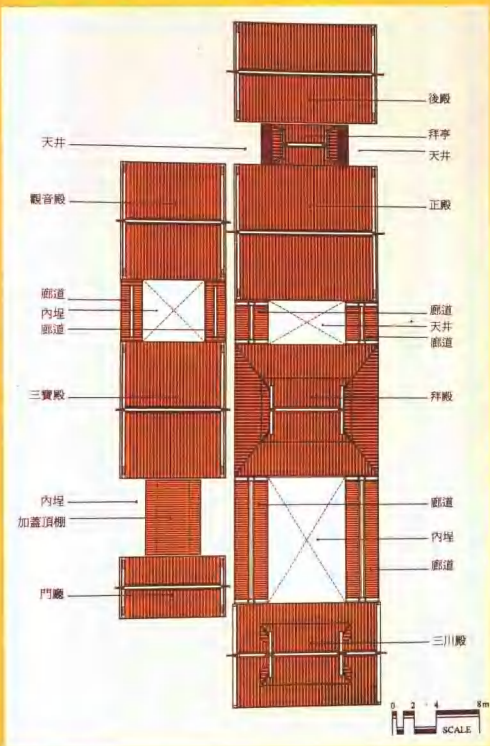

日據時期大天后宮前之市集

民國五十年代的大天后宮

民國六十八年之大天后宮

民國九十年代之大天后宮鳥瞰圖

大天后宮志

三川殿之升平假四垂

拜殿之重檐歇山正四垂梁構

# 大天后宮

大天后宮平面配置圖（錄自徐明福、徐福主之台南市媽祖廟之變遷）

康熙元年(1661年)以前，台灣府古圖  
 (錄自《台南市志稿·地理志圖考》)

同治三十二年(1893)台灣縣內外略圖  
 (錄自《台南市志稿·地理志圖考》)

臺灣府古圖

台江位置圖（據自國策委員會府城今昔）

四城門配圖圖：（大天后宮在大西門右後方）

台南天后宮誌 梓行