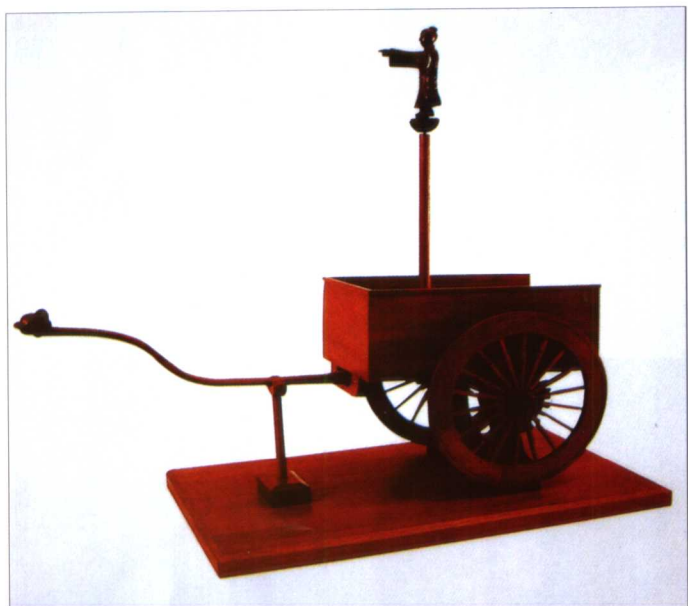

印 数 1-5000 册

书 号 ISBN 7-106-02361-2/B·0033

定 价 28.00 元

指南车模型

汉代司南

唐代天文铜镜（公元8世纪）

北宋缕悬法指南针

北宋水浮法指南针之一