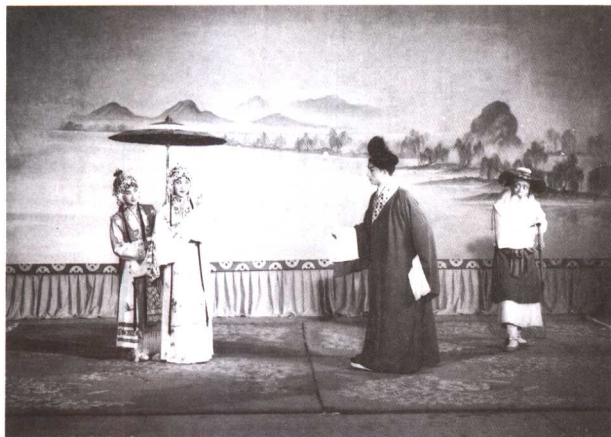

上海青年京剧团演出《白蛇传》剧照(1961年)

华文漪饰白素贞 蔡正仁饰许仙
王英姿饰小青 张启洪饰船翁