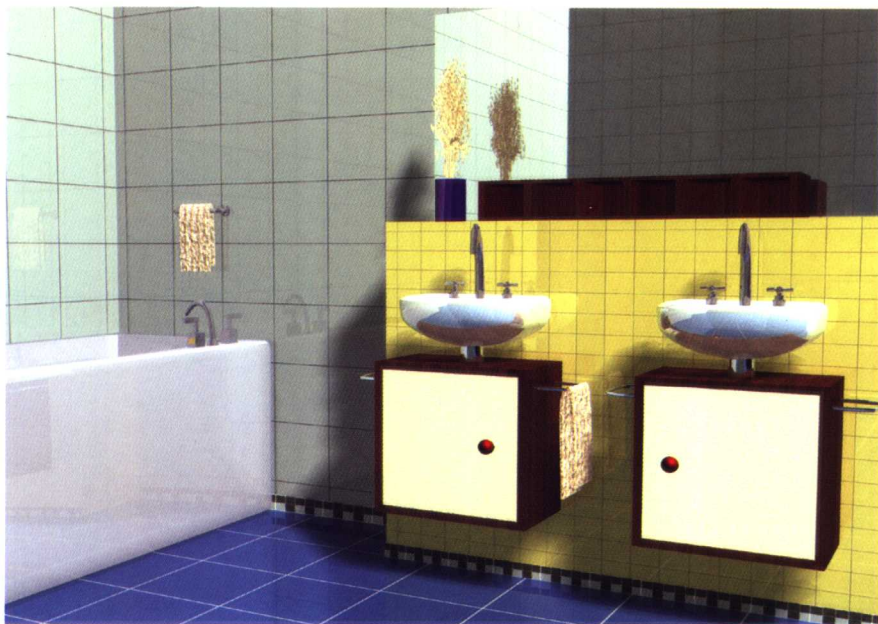

设计

将坐便器倾斜布置于墙角，既使功能区域相对扩大，又活跃了浴室设施的布局。

淡雅的蓝色调，点缀黄色曲线造型，磨砂玻璃的运用仿佛水帘直下，现代之中展示大自然的浪漫气息。

安装搁板于卫浴墙面之上,线与面的交错,光与色的融合,和谐气息焕发着现代流派。

狭小的卫浴空间,紧凑的功能布局。

Beautiful House

美丽家居

卫浴暖色调的氛围在灯光投影下,更加温馨,更加亲切宜人。

设计

高贵卓越的卫浴陈设、宽敞舒适的空间、简洁的墙面构成、无处不在放松心境。

卫浴营造清新安逸的舒适环境,简洁统一的色调为繁忙的人找到一个释放自己的空间。

相互映衬时,光影都成了主角,红色地面打破了沉闷,带来了生机。

小型卫浴家具的选用,既满足实用功能,又活动自如,加强了卫浴空间的布局灵活性。

素气大方的设计,节约空间的做法。

集各种功能于一体的卫浴空间布局,倡导着生活的丰富化,温暖气氛体现家的特征。

Beautiful House

美丽家居

玻璃、金属组装成的浴室家具采用曲线造型,简单明朗地勾勒出清新自然的流行风。

设计

协调之中展示着沉稳与安静,绿色调的运用引出回归大自然的遐想。

现代的设计造型，合理的卫浴区域划分布局，热烈与淡雅交织，绿色与红色共存，对立中求得统一。

外凸墙面处理丰富了卫浴空间层次，颜色纯洁鲜明，蓝黄对比为清新的氛围带来活力。

卫浴大胆地运用暗色调，通过光照处理点、面结合，突出特点，虚实相容。

为了节约空间，扩大功能区域，充分利用卫浴墙角进行设计布局。

高档卫生间设计典雅高贵，色彩运用合理，传统样式装饰在辅助照明的点缀下，呈现出幽雅的复古风情。

粉色系卫浴器具，布局合理，独具魅力，具有女性化的特点。

卫浴墙面简洁大方，配上硬木框架立柜，显得格外别致。

悬挂式浴柜朴素大方，线条流畅，体现出现代生活的快节奏。

运用平面构成的手法，以点、线、面为组合元素，使空间显得整齐，充满时代气息。

暗色调在照明的烘托下显得温馨、雅致，巧妙地将玻璃隔断和搁物架结合起来。

以浴室器具为主的空间，省略了过多的装饰，显得洁净而大方。