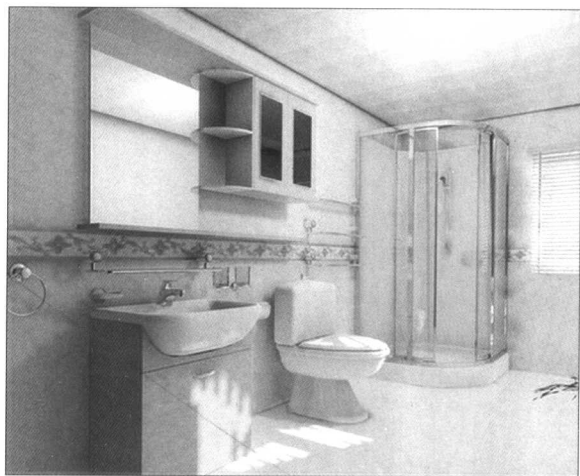

Interior Design Works Interior Design Works

于伸亮 编著
王洪亮

卫生间

装饰
设计

黑龙江科学技术出版社

中国·哈尔滨