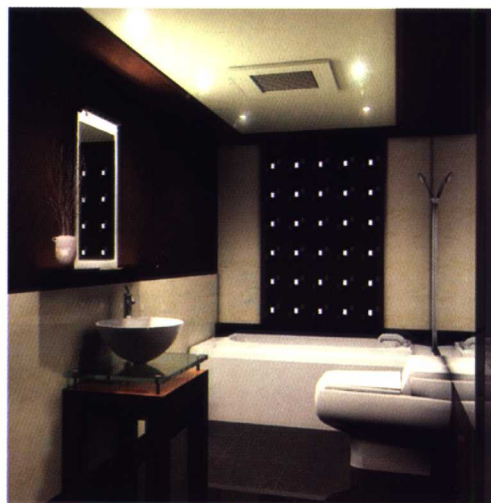

设计

将坐便器倾斜布置于墙角，既使功能区域相对扩大，又活跃了浴室设施的布局。

淡雅的蓝色调，点缀黄色曲线造型，磨砂玻璃的运用仿佛水帘直下，现代之中展示大自然的浪漫气息。

安装搁板于卫浴墙面之上,线与面的交错,光与色的融合,和谐气息焕发着现代流派。

狭小的卫浴空间,紧凑的功能布局。

Beautiful House

美丽家居

卫浴暖色调的氛围在灯光投影下,更加温馨,更加亲切宜人。

设计

高贵卓越的卫浴陈设、宽敞舒适的空间、简洁的墙面构成、无处不在放松心境。

卫浴营造清新安逸的舒适环境,简洁统一的色调为繁忙的人找到一个释放自己的空间。

相互映衬时,光影都成了主角,红色地面打破了沉闷,带来了生机。

小型卫浴家具的选用,既满足实用功能,又活动自如,加强了卫浴空间的布局灵活性。

素气大方的设计,节约空间的做法。

集各种功能于一体的卫浴空间布局,倡导着生活的丰富化,温暖气氛体现家的特征。

Beautiful House

美丽家居

玻璃、金属组装成的浴室家具采用曲线造型,简单明朗地勾勒出清新自然的流行风。

设计

协调之中展示着沉稳与安静,绿色调的运用引出回归大自然的遐想。

现代的设计造型，合理的卫浴区域划分布局，热烈与淡雅交织，绿色与红色共存，对立中求得统一。

外凸墙面处理丰富了卫浴空间层次，颜色纯洁鲜明，蓝黄对比为清新的氛围带来活力。

卫浴大胆地运用暗色调，通过光照处理点、面结合，突出特点，虚实相容。

为了节约空间，扩大功能区域，充分利用卫浴墙角进行设计布局。

高档卫生间设计典雅高贵，色彩运用合理，传统样式装饰在辅助照明的点缀下，呈现出幽雅的复古风情。

粉色系卫浴器具，布局合理，独具魅力，具有女性化的特点。

卫浴墙面简洁大方，配上硬木框架立柜，显得格外别致。

悬挂式浴柜朴素大方，线条流畅，体现出现代生活的快节奏。

运用平面构成的手法，以点、线、面为组合元素，使空间显得整齐，充满时代气息。

暗色调在照明的烘托下显得温馨、雅致，巧妙地将玻璃隔断和搁物架结合起来。

以浴室器具为主的空间，省略了过多的装饰，显得洁净而大方。