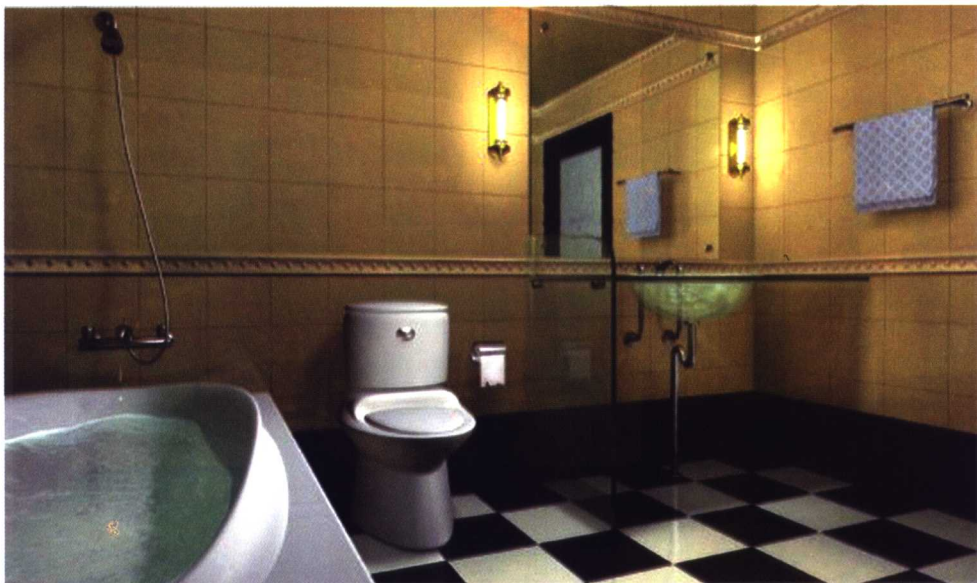

运用玻璃隔断将洗漱、坐便、沐浴三个功能区域加以区分,使空间纵深感加强。

Beautiful House

美丽家居

设计

以蓝色为主色调的设计,配以丰富的照明,使卫浴空间充实大方又气派华丽,精心营造出另一洞天。

浴缸、手盆在墙角组合出了一个卫浴空间，蓝色和绿色的运用往往使人联想到大自然的色彩特征。

Beautiful House

美丽家居

粗犷简洁的柜体设计既具有实用功能，又增加了视觉体量感，使卫浴空间带有建筑造型的特色。

设计

将卫浴各个功能区域布局到同一墙面，深色的石材背景与金属光亮的质感提升了视觉冲击力。

用地台式的结构来处理浴缸布局，配以石材装饰，使浴室空间显得高雅庄重。

浴室家具采用硬木、金属框架加玻璃的造型设计，庄重而美观。

以直线造型为主的浴室柜体设计，蓝白色相间，构成虚实变化，体现时代特征。

Beautiful House

美丽家居

设计

将坐便器倾斜布置于墙角，既使功能区域相对扩大，又活跃了浴室设施的布局。

淡雅的蓝色调，点缀黄色曲线造型，磨砂玻璃的运用仿佛水帘直下，现代之中展示大自然的浪漫气息。

安装搁板于卫浴墙面之上,线与面的交错,光与色的融合,和谐气息焕发着现代流派。

狭小的卫浴空间,紧凑的功能布局。

Beautiful House

美丽家居

卫浴暖色调的氛围在灯光投影下,更加温馨,更加亲切宜人。

设计

高贵卓越的卫浴陈设、宽敞舒适的空间、简洁的墙面构成、无处不在放松心境。

卫浴营造清新安逸的舒适环境,简洁统一的色调为繁忙的人找到一个释放自己的空间。

相互映衬时,光影都成了主角,红色地面打破了沉闷,带来了生机。

小型卫浴家具的选用,既满足实用功能,又活动自如,加强了卫浴空间的布局灵活性。

素气大方的设计,节约空间的做法。

集各种功能于一体的卫浴空间布局,倡导着生活的丰富化,温暖气氛体现家的特征。

Beautiful House