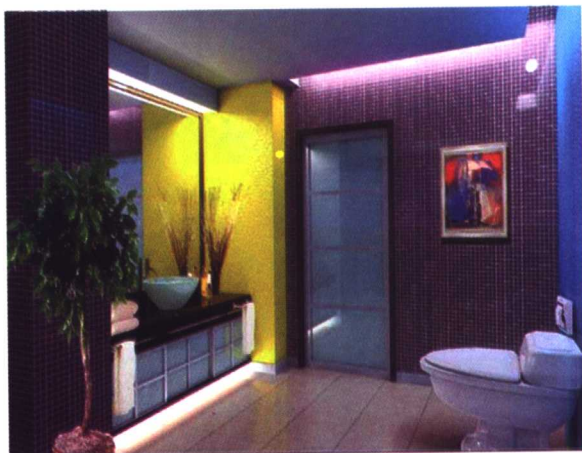

简约的造型,现代的装饰,
合理的功能布局,营造了宁静
而舒适的空间氛围。

瓷砖、玻璃、木材、地毯等材料的运用,补充了现代卫生
空间的文化韵味和设计主题。

将卫浴空间的各个功能区域紧凑地、层次分明地
布局在一起,非常实用。

利用玻璃隔断划分浴室空间的功能区域,丰富了卫生
空间的层次,既通透又不失约束,纯色织物的点缀活跃了整
体色调。

简单的功能布局,大面积的蓝色配以少许对比色,活跃了卫浴空间的气氛,使人倍感清凉又不失活跃。

简化的功能布局,淡雅的色调,使这个卫浴环境平静而富有生活气息。

Beautiful House

美丽家居

以简洁大方为主调,蓝、紫、黄色的块面组合,以鲜艳活力来取悦于人。

设计

桌子造型的手盆使整个桌面成为功能区域,简约、清新、雅致的氛围,别致、明快的色彩,映照卫浴空间的时尚。

将手盆墙面作为卫浴空间的设计重点,顶部的辅助照明、台面华贵的木材纹理让卫浴空间显得生机勃勃。

用玻璃、金属、镜面组成的卫浴局部功能区域,简洁之中透露着现代气息。

运用玻璃隔断将洗漱、坐便、沐浴三个功能区域加以区分,使空间纵深感加强。

Beautiful House

美丽家居

设计

以蓝色为主色调的设计,配以丰富的照明,使卫浴空间充实大方又气派华丽,精心营造出另一洞天。

浴缸、手盆在墙角组合出了一个卫浴空间，蓝色和绿色的运用往往使人联想到大自然的色彩特征。

Beautiful House

美丽家居

设计

将坐便器倾斜布置于墙角，既使功能区域相对扩大，又活跃了浴室设施的布局。

淡雅的蓝色调，点缀黄色曲线造型，磨砂玻璃的运用仿佛水帘直下，现代之中展示大自然的浪漫气息。

安装搁板于卫浴墙面之上,线与面的交错,光与色的融合,和谐气息焕发着现代流派。

狭小的卫浴空间,紧凑的功能布局。

Beautiful House

美丽家居

卫浴暖色调的氛围在灯光投影下,更加温馨,更加亲切宜人。