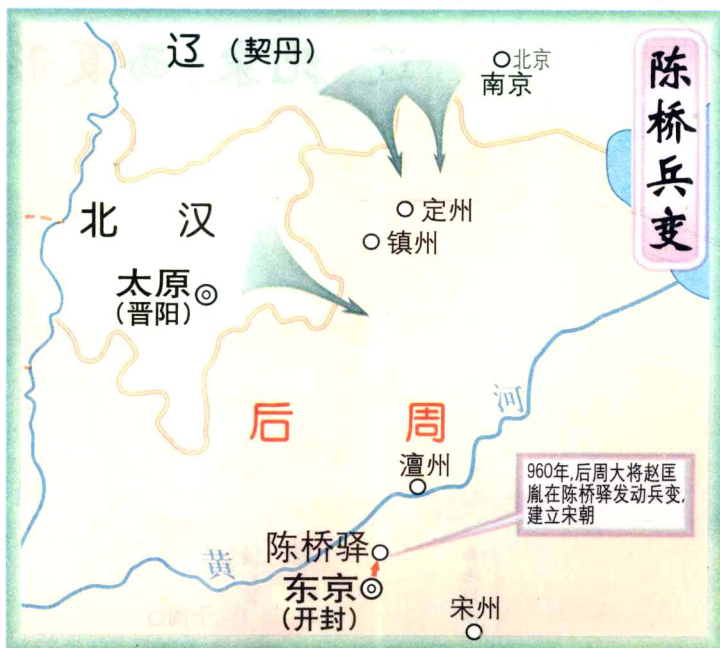

# 黄巢起义

唐	
后梁 (开封) 907-923	后唐 (洛阳) 923-936
前蜀 (成都) 891-925	吴 (江都) 892-937
吴越 (杭州) 893-978	闽 (长乐) 893-945
	南唐 (金陵) 937-975

# 五代十国前期形势