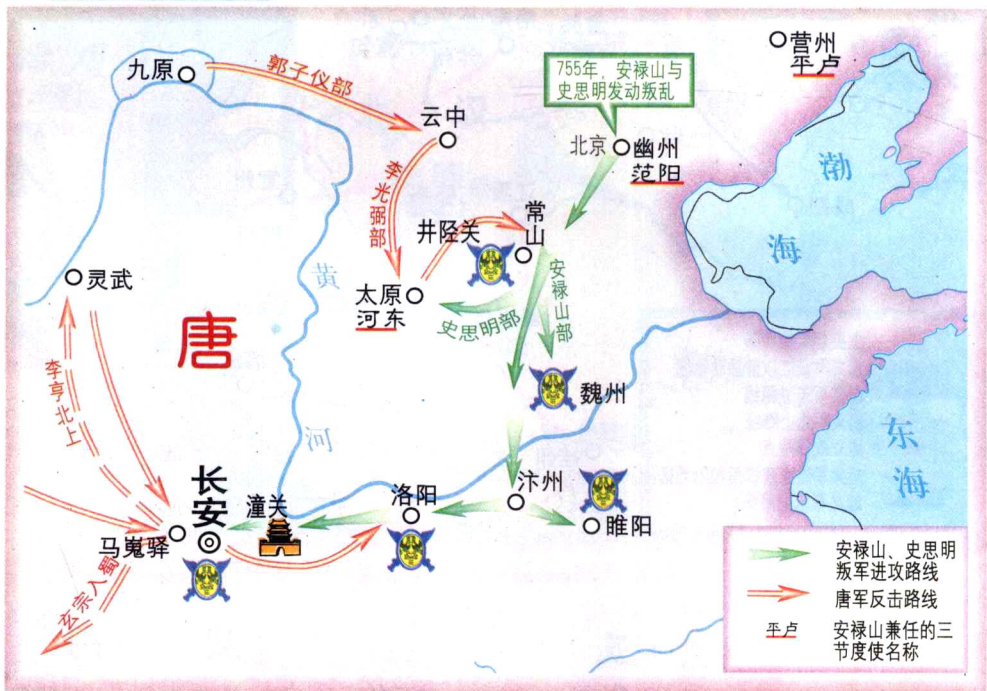

安史之乱

唐朝后期藩镇割据形势

性

税

调动

子或部将