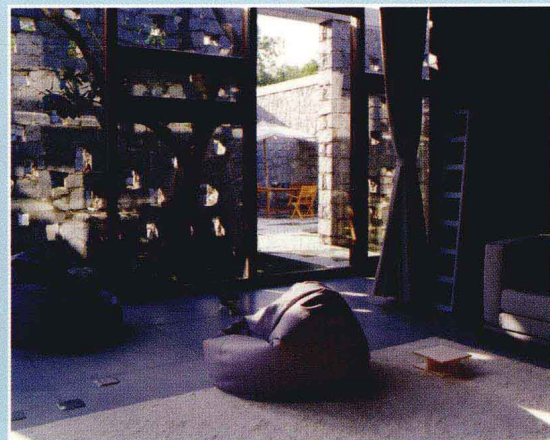

P48 拼贴美丽时光

P64 融贯中西的居家态度

P56 游走在规则与灵性之间

P74 家的未完成式

1 尽管客厅是以黑白色调为主,但是丰富的饰品语言赋予其丰富效果,而法拉利玩具赛车道亦透露了主人的童趣。

2 这款人像塑料椅出自 Philippe Starck 之手,主人一连买了好几把各种图案的用作餐椅。

METS TOI ICI, EN
PLEIN MILIEU DE
LA VIE. DE LÀ,
ON VOIT TOUTE
CHOSE DANS SA
PERSPECTIVE
RÉELLE.

玄关? 展厅?

这个家的玄关实在值得关注,干净的白色主基调里摆放着菲利普·斯塔克(Philippe Starck)有名的树桩长条椅,墙上伸出的是艾伦·哈里(Allen Harry)以自己的手为模型制作的手势衣帽挂件,透过出自英国沙尔夫·莱夫(Shelf Life)的不规则书架隐约能窥见室内陈设,但是一定要走到通道尽头由托德·邦特杰(Tord Boontje)设计的纯白羽毛灯位置时,才会有豁然开朗的感觉。这个通道使主人对家有了一种期待感。