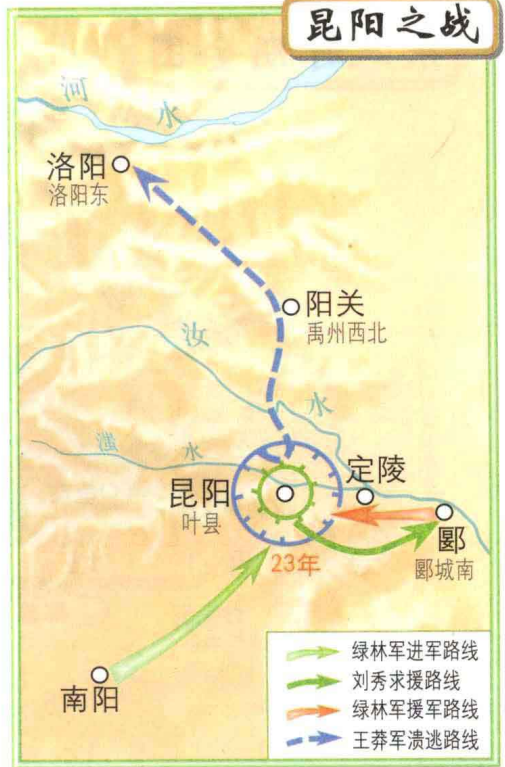

秦代皇帝调动军队用的凭证—虎符

陈胜、吴广起义

吴广 (?-前208)

陈胜 (?-前208)

- 起义军进军路线
- 起义军活动地区
- 响应起义地区

刘邦、项羽灭秦

汉王刘邦
(前256-前195)

楚汉战争

西楚霸王项羽
(前232-前202)

七国之乱

汉武帝 (前156-前87)

西汉长安城

汉武帝在长安建立的太学复原图

西汉时期全图

昆阳之战

绿林赤眉起义