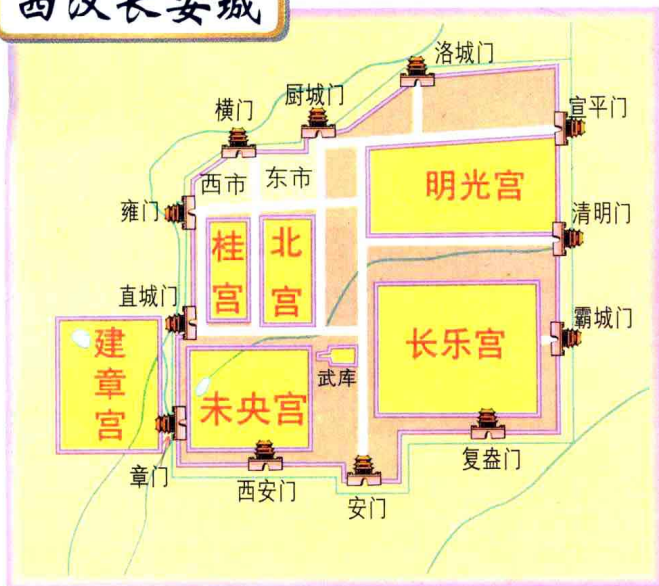

秦代皇帝调动军队用的凭证—虎符

陈胜、吴广起义

吴广 (?-前208)

陈胜 (?-前208)

- 起义军进军路线
- 起义军活动地区
- 响应起义地区

刘邦、项羽灭秦

汉王刘邦
(前256-前195)

楚汉战争

西楚霸王项羽
(前232-前202)

七国之乱

汉武帝 (前156-前87)

西汉长安城

汉武帝在长安建立的太学复原图

西汉时期全图

昆阳之战

绿林赤眉起义