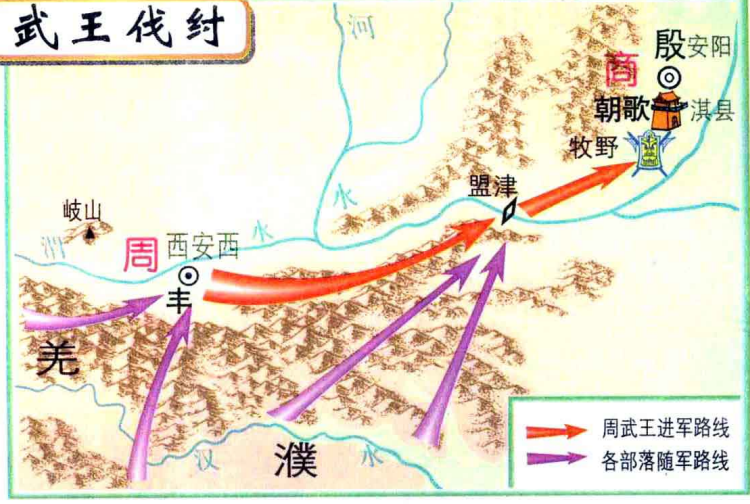

半坡出土的人面网纹彩陶盆

半坡出土的小口尖底瓶

中国古代传说和大禹治水

氏族公社遗址

中国民族公社遗址分布

山顶洞人的装饰品

大汶口文化红陶兽形壶

东海

河姆渡氏族稻谷遗存

夏朝形势

商朝形势

司母戊鼎

甲骨文

殷墟

武王伐纣

西周的分封与等级制度

战国经济

- 重要水利工程
- 蚕桑主要产区
- 农牧分界线
- 农业发达区
- 手工业中心:
- 冶铁
- 煮盐
- 丝织
- 漆器
- 铁器出土地
- 商业都会

秦灭六国

▲ 秦铜车马

秦咸阳附近

灵渠

秦统一后的措施

秦朝疆域