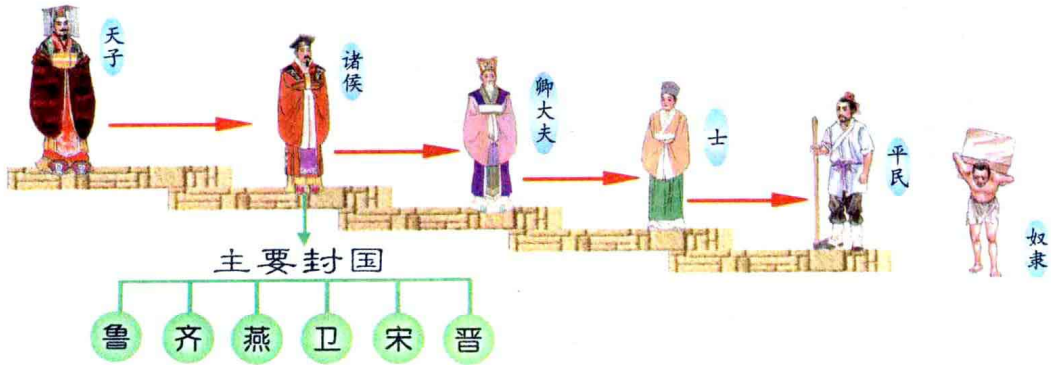

半坡出土的人面网纹彩陶盆

半坡出土的小口尖底瓶

中国古代传说和大禹治水

氏族公社遗址

中国民族公社遗址分布

山顶洞人的装饰品

大汶口文化红陶兽形壶

东海

河姆渡氏族稻谷遗存

夏朝形势

商朝形势

司母戊鼎

甲骨文

殷墟

武王伐纣

西周的分封与等级制度