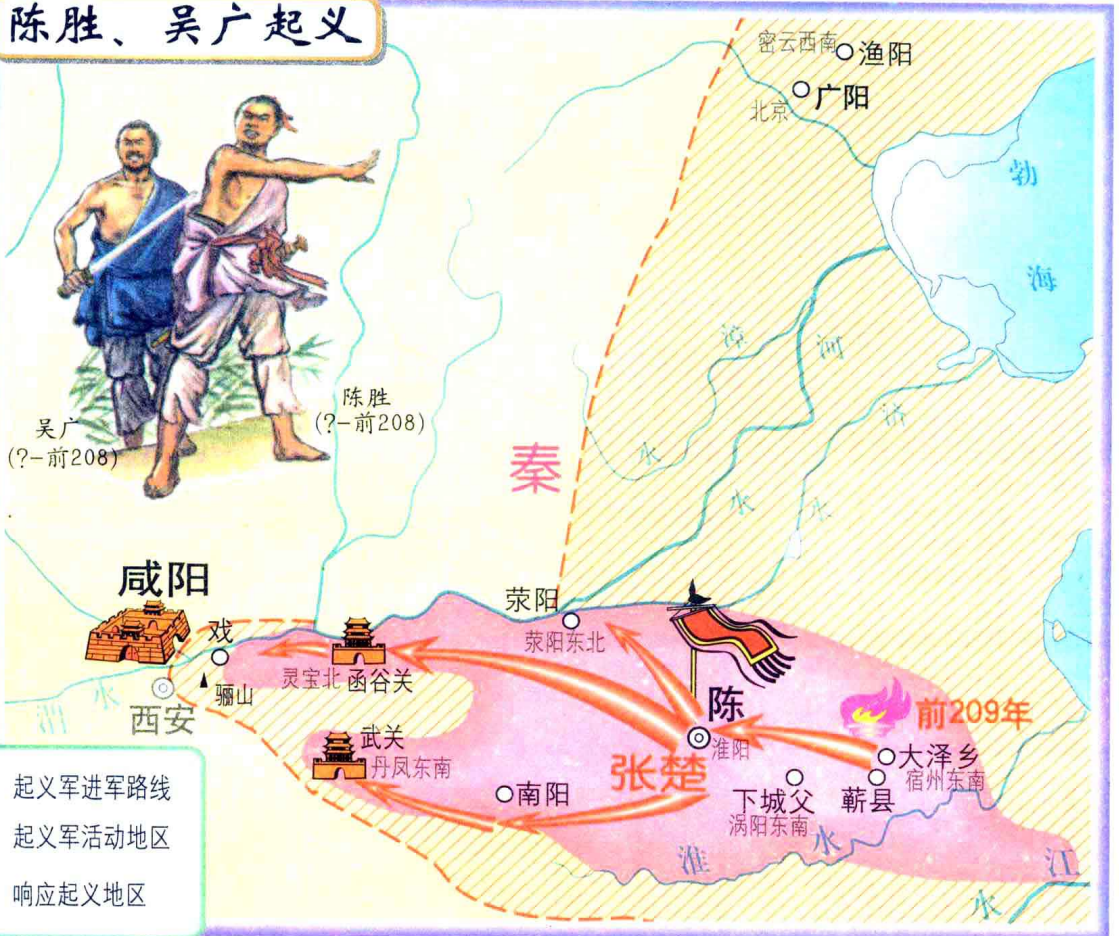

战国经济

- 重要水利工程
- 蚕桑主要产区
- 农牧分界线
- 农业发达区
- 手工业中心:
- 冶铁
- 煮盐
- 丝织
- 漆器
- 铁器出土地
- 商业都会

秦灭六国

▲ 秦铜车马

秦咸阳附近

灵渠

秦统一后的措施

秦朝疆域

秦将军俑

经济

统一货币
统一度量衡

文化

统一文字
焚书坑儒

秦与匈奴对峙

匈奴鹰形金冠饰

- 匈奴进攻方向
- 匈奴控制地区
- 秦夺取河套地区后的疆界

秦代皇帝调动军队用的凭证—虎符

陈胜、吴广起义

吴广 (?-前208)

陈胜 (?-前208)

- 起义军进军路线
- 起义军活动地区
- 响应起义地区

刘邦、项羽灭秦

汉王刘邦
(前256-前195)

楚汉战争

西楚霸王项羽
(前232-前202)

七国之乱

汉武帝 (前156-前87)

西汉长安城

汉武帝在长安建立的太学复原图

西汉时期全图

昆阳之战

绿林赤眉起义