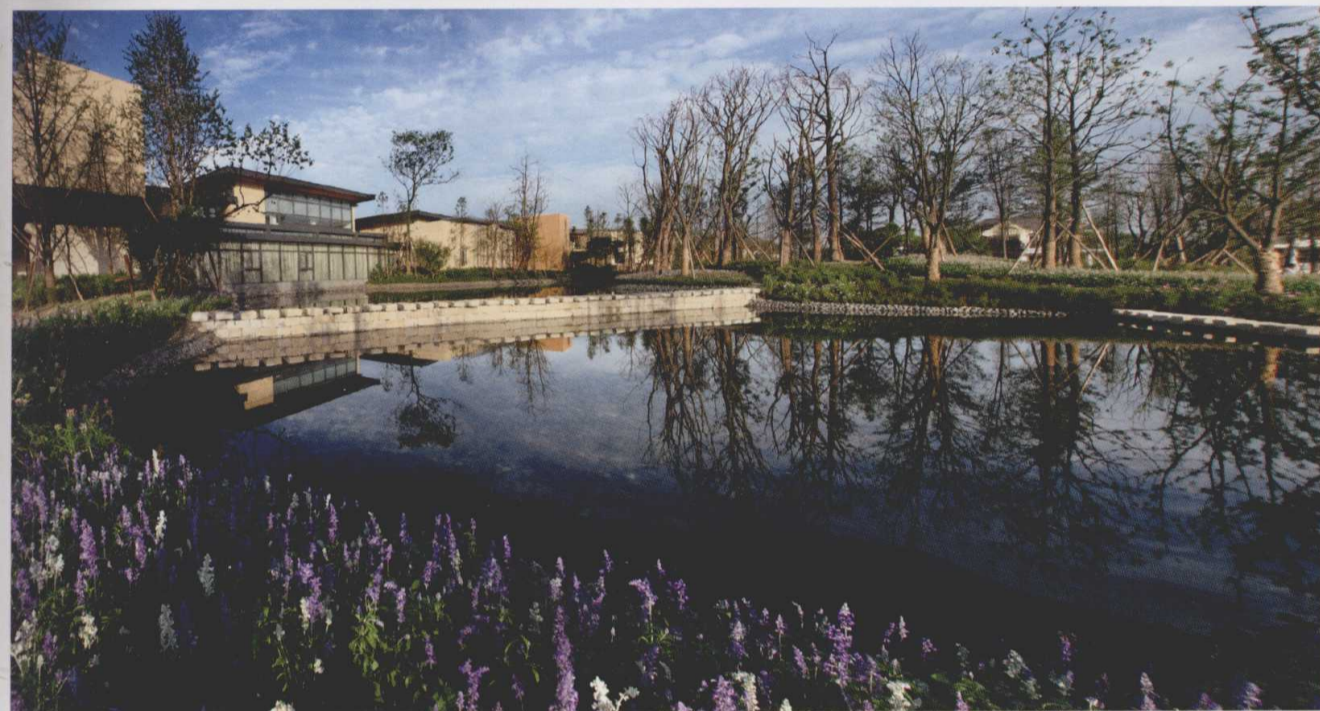

近期力作

- ★成都龙湖·长桥郡
- ★成都龙湖·弗莱明戈
- ★北京龙湖·大方居
- ★西安龙湖·香醍漫步
- ★武汉中铁·百瑞景
- ★贵阳中铁·逸都国际
- ★天津绿地·盘龙谷
- ★福州三盛·托斯卡纳
- ★重庆奥园·紫枫郡
- ★安徽新华·阳光国际
- ★郑州枫华·温哥华山庄

合作企业:

龙湖地产、中铁置业、保利地产、绿地集团、金融街控股、中建地产、
泰达集团、山水文园、融创控股、奥园地产、新希望集团、青啤地产、
大陆希望集团、新华地产 …… (排名不分先后)

服务范围

Development Consultancy
项目策划

Landscape Architecture
景观设计

Planning and Urban Design
城市规划设计

Leadership in Energy and
Environmental Design
LEED技术

DDON
笛东联合

加拿大笛东联合规划设计有限公司

联系我们 地址 | 北京市朝阳区芍药居北里101号世奥国际中心A座23层
邮编 | 100029 电话 | 0086-10-84351616 传真 | 0086-10-84351515 网址 | www.ddonplan.com