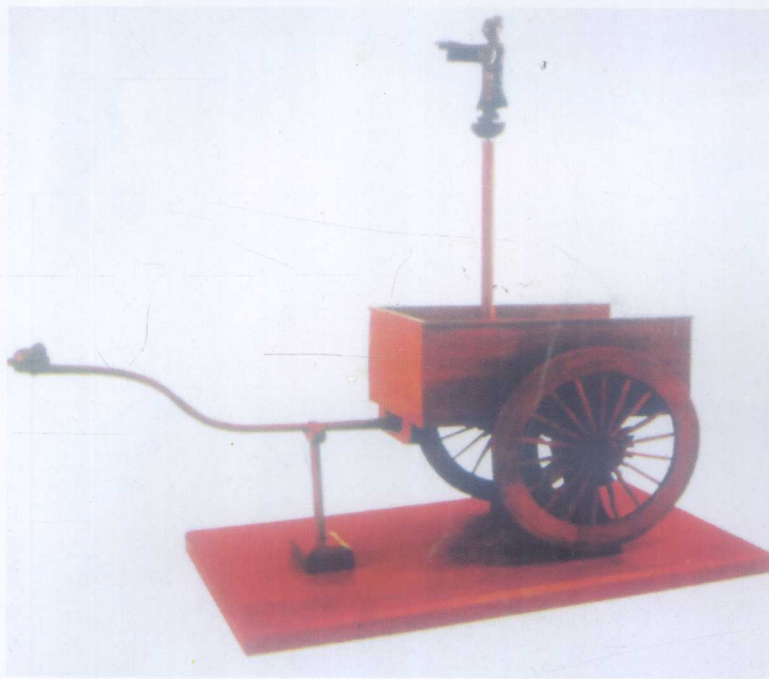

版 次 2010 年 9 月第 1 版第 1 次印刷

定 价 28.00 元

本社常年法律顾问:北京大成律师事务所首席顾问律师 鲁哈达

指南车模型

汉代司南

唐代天文铜镜（公元8世纪）

北宋缕悬法指南针

北宋水浮法指南针之一