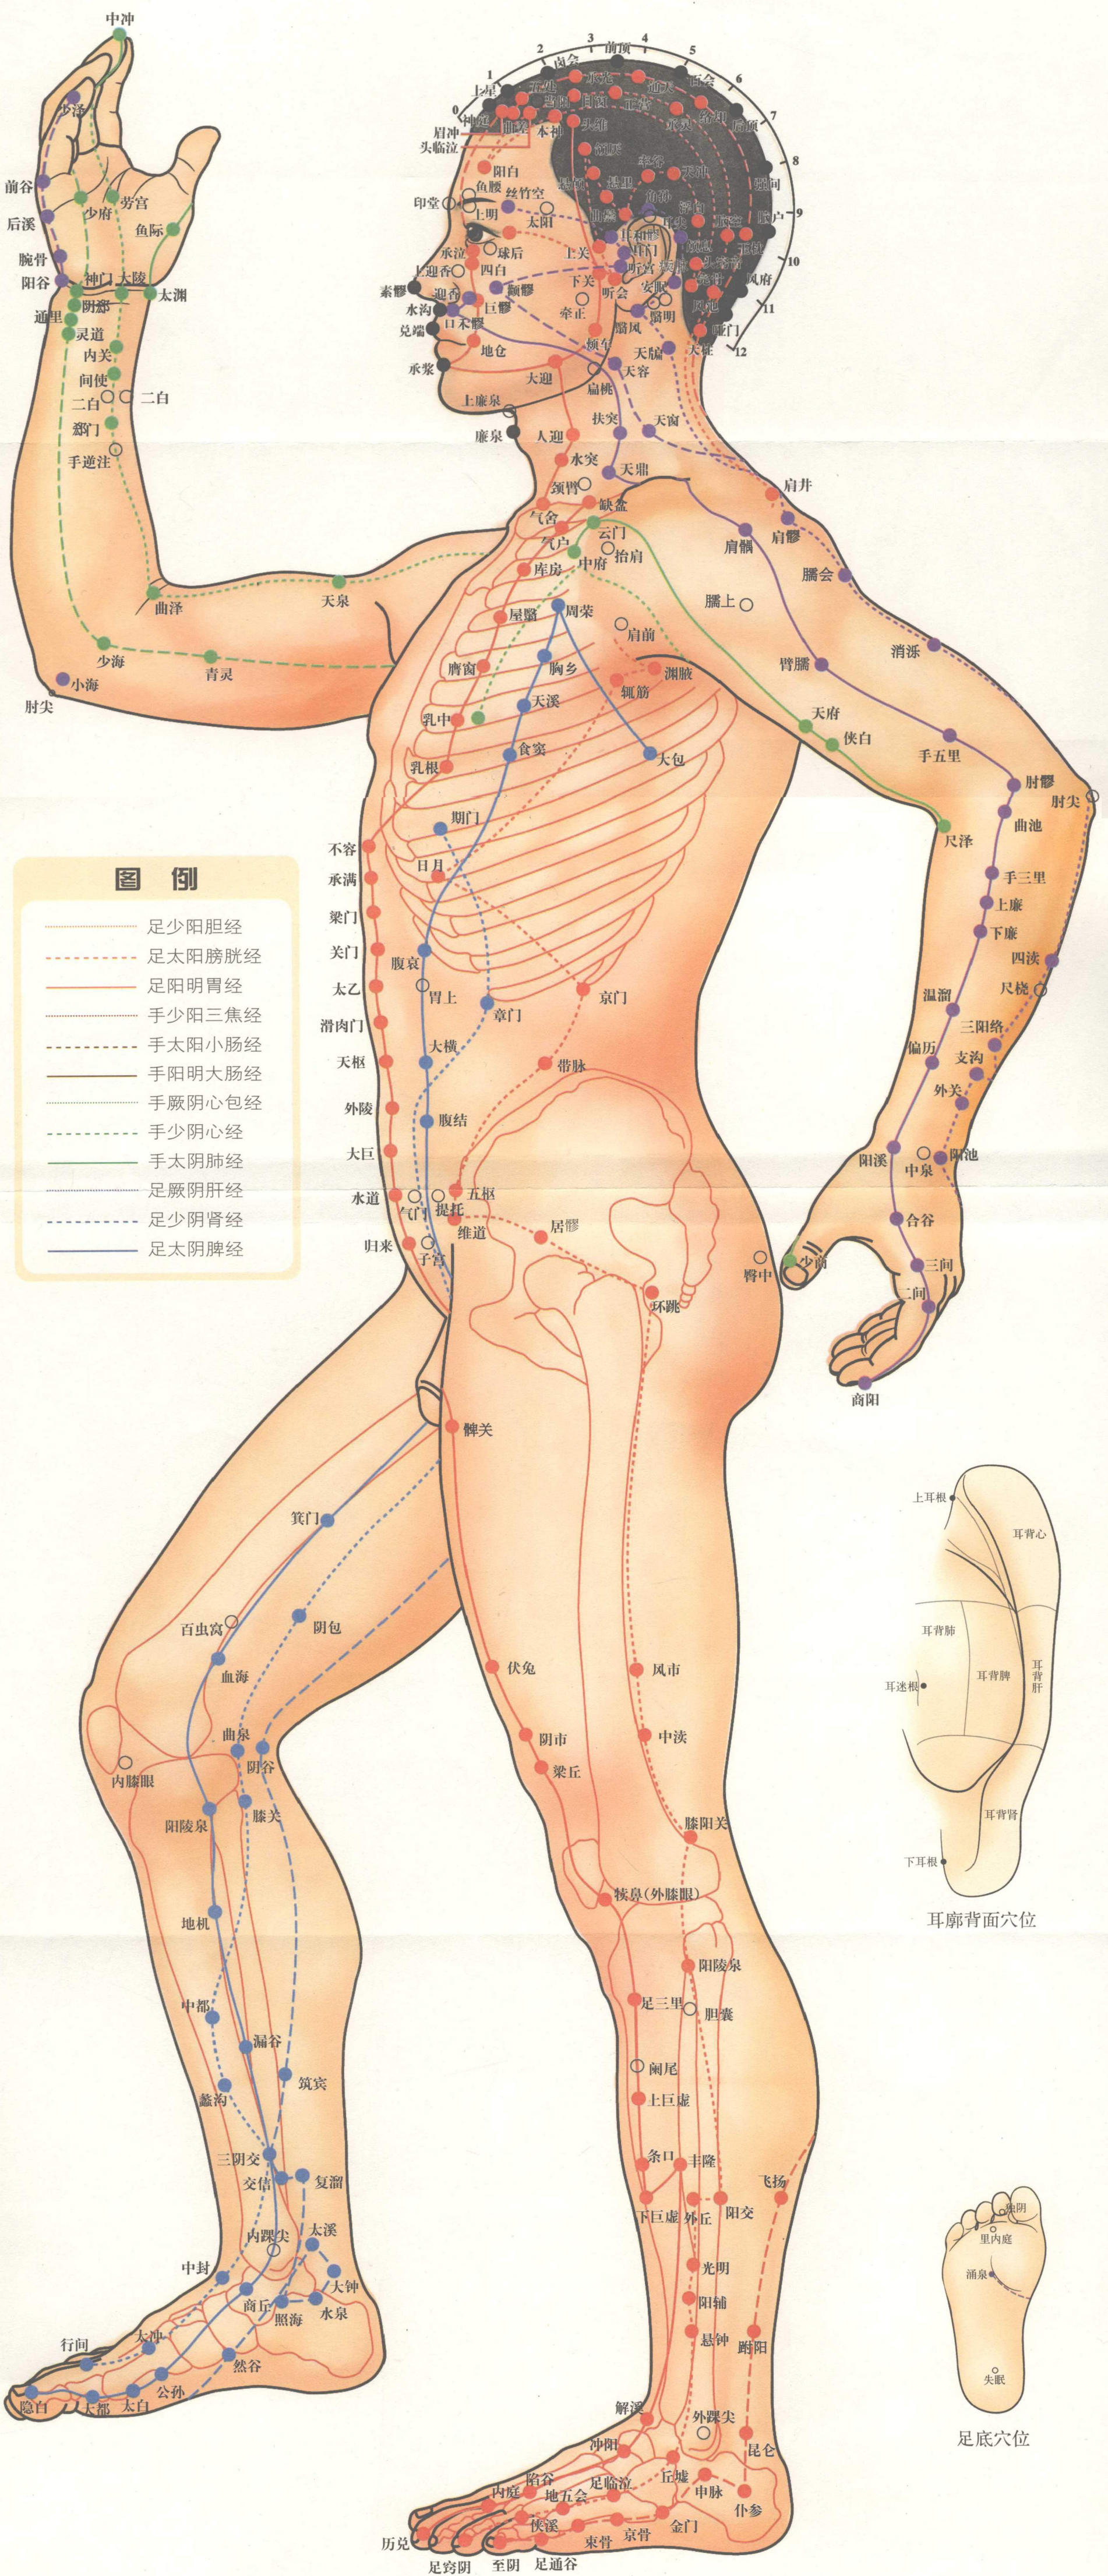

人体标准经络穴位图 (一)

图例

- —— 足少阳胆经
- - - 足太阳膀胱经
- —— 足阳明胃经
- —— 手少阳三焦经
- - - 手太阳小肠经
- —— 手阳明大肠经
- —— 手厥阴心包经
- - - 手少阴心经
- —— 手太阴肺经
- —— 足厥阴肝经
- - - 足少阴肾经
- —— 足太阴脾经