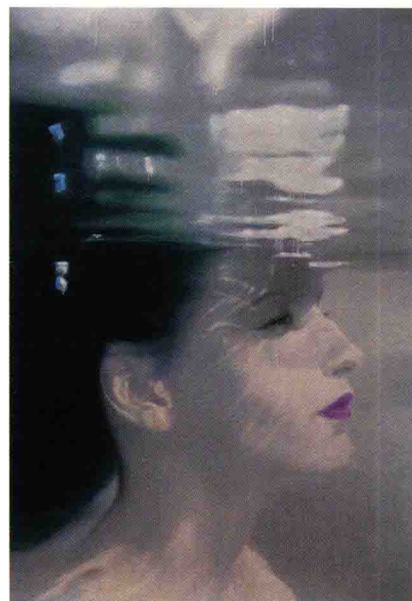

陶兴琳 潜 NO.2 布面油画 151cm×101cm×3 2015年

Tao Xinlin NO.2 OF DIVING SERIES Oil on canvas 151cm×101cm×3 2015