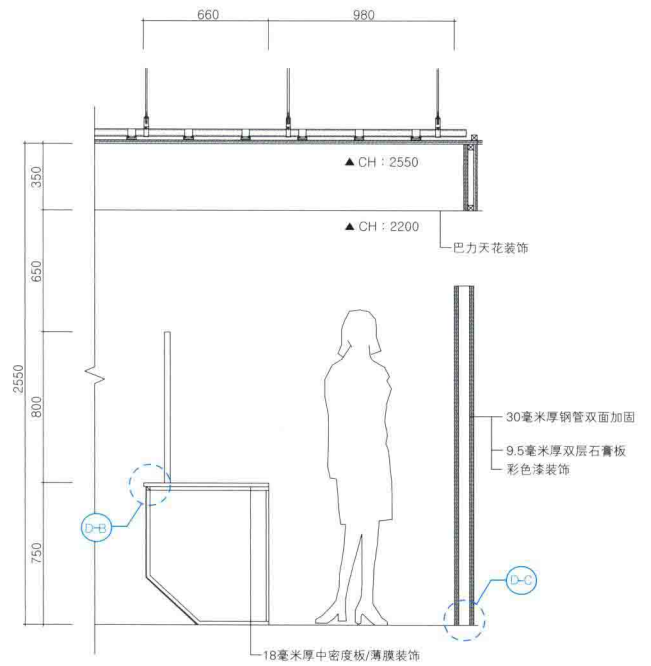

| 东方儿童诊所 |

建筑面积：226平方米

天花图

1. 候诊区
2. 问讯处
3. 咨询室
4. 呼吸治疗区
5. 检查室
6. 护理室
7. 治疗室
8. 诊疗室
9. 制剂室
10. 开放式厨房
11. 儿童游戏室
12. 书店咖啡馆

平面图

■ 问讯处

立面图A

■ 候诊区

立面图B

细节图A

剖面图A

细节图B

细节图C

剖面图B

立面图C

细节图D

■ 走廊

立面图D

细节图E

细节图F

立面图E

剖面图C

剖面图D