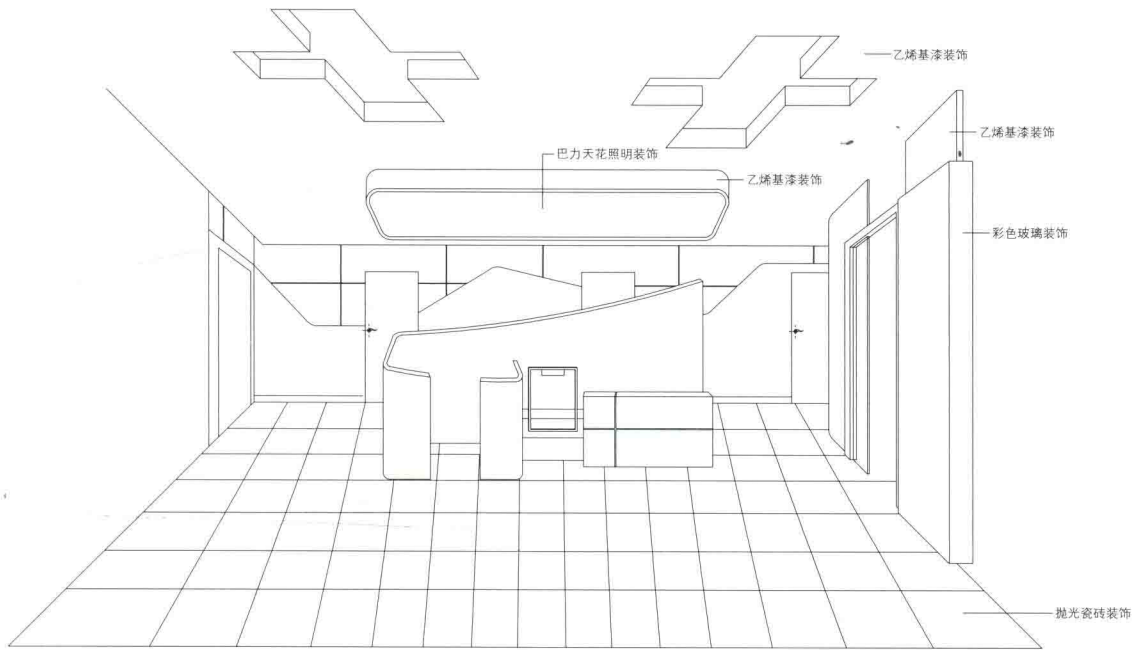

| 东方儿童诊所 |

建筑面积：226平方米

天花图

1. 候诊区
2. 问讯处
3. 咨询室
4. 呼吸治疗区
5. 检查室
6. 护理室
7. 治疗室
8. 诊疗室
9. 制剂室
10. 开放式厨房
11. 儿童游戏室
12. 书店咖啡馆

平面图

■ 问讯处

立面图A

■ 候诊区

立面图B

细节图A

剖面图A

细节图B

细节图C

剖面图B

立面图C

细节图D