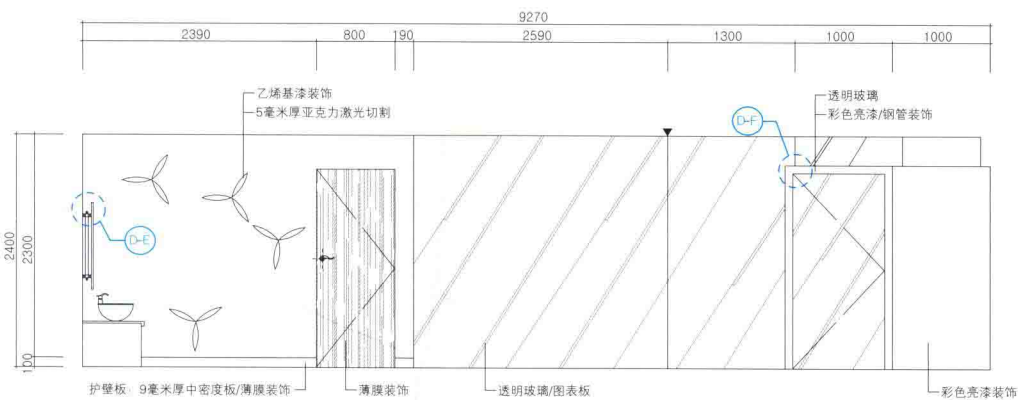

| 东方儿童诊所 |

建筑面积：226平方米

天花图

1. 候诊区
2. 问讯处
3. 咨询室
4. 呼吸治疗区
5. 检查室
6. 护理室
7. 治疗室
8. 诊疗室
9. 制剂室
10. 开放式厨房
11. 儿童游戏室
12. 书店咖啡馆

平面图

■ 问讯处

立面图A

■ 候诊区

立面图B

细节图A

剖面图A

细节图B

细节图C

剖面图B

立面图C

细节图D

■ 走廊

立面图D

细节图E

细节图F

立面图E

剖面图C

剖面图D