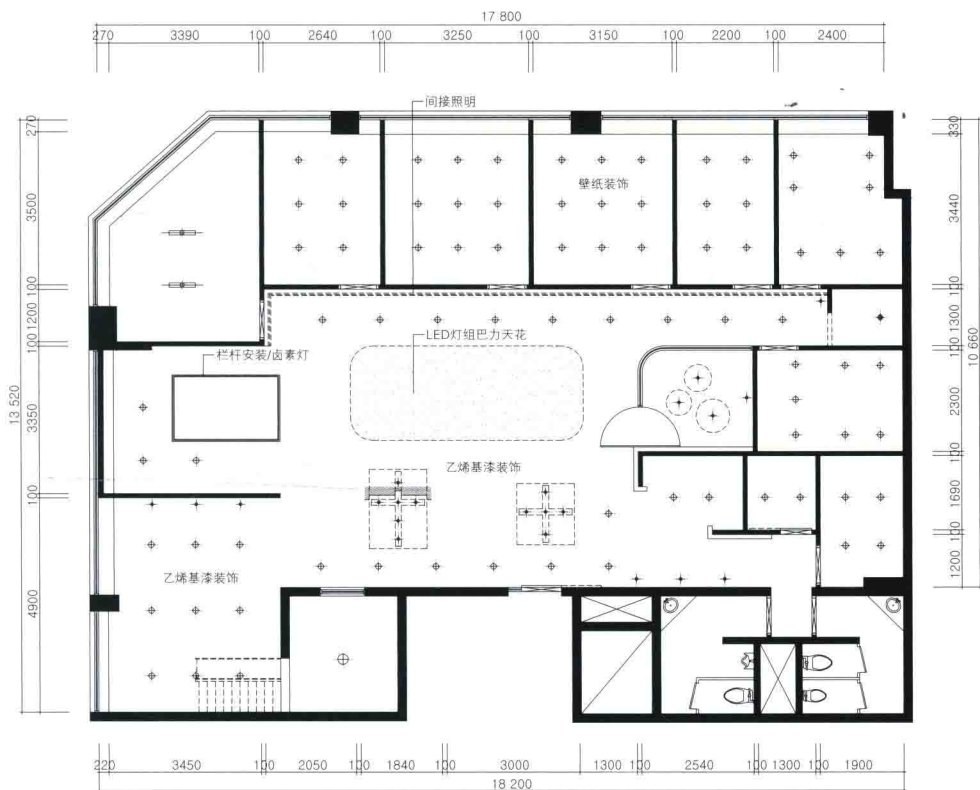

| 东方儿童诊所 |

建筑面积：226平方米

天花图

1. 候诊区
2. 问讯处
3. 咨询室
4. 呼吸治疗区
5. 检查室
6. 护理室
7. 治疗室
8. 诊疗室
9. 制剂室
10. 开放式厨房
11. 儿童游戏室
12. 书店咖啡馆

平面图

■ 问讯处

立面图A

■ 候诊区

立面图B

细节图A

剖面图A

细节图B

细节图C

剖面图B

立面图C

细节图D