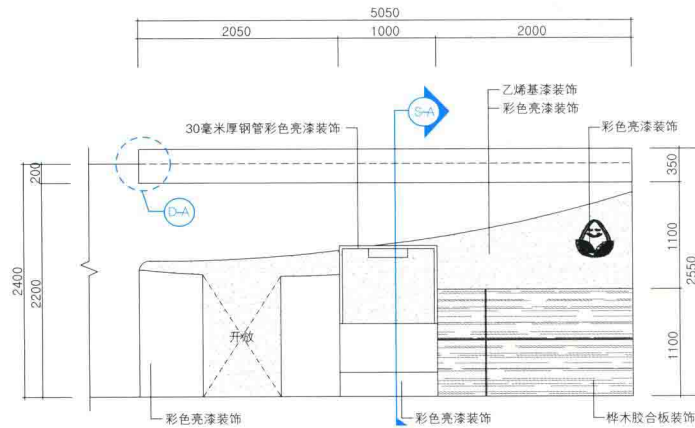

| 东方儿童诊所 |

建筑面积：226平方米

天花图

1. 候诊区
2. 问讯处
3. 咨询室
4. 呼吸治疗区
5. 检查室
6. 护理室
7. 治疗室
8. 诊疗室
9. 制剂室
10. 开放式厨房
11. 儿童游戏室
12. 书店咖啡馆

平面图

■ 问讯处

立面图A

■ 候诊区

立面图B

细节图A

剖面图A

细节图B

细节图C

剖面图B

立面图C

细节图D

■ 走廊

立面图D

细节图E

细节图F

立面图E

剖面图C

剖面图D