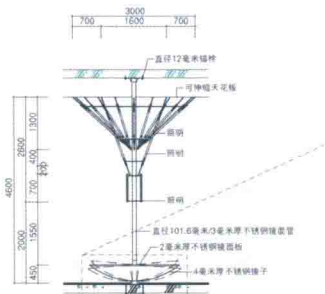

室内细部图集

医疗中心与文化中心

凤凰空间 编

5

细部节点
100例

INTERIOR DETAIL MEDICAL CENTER & CULTURAL CENTER

室内细部图集

5