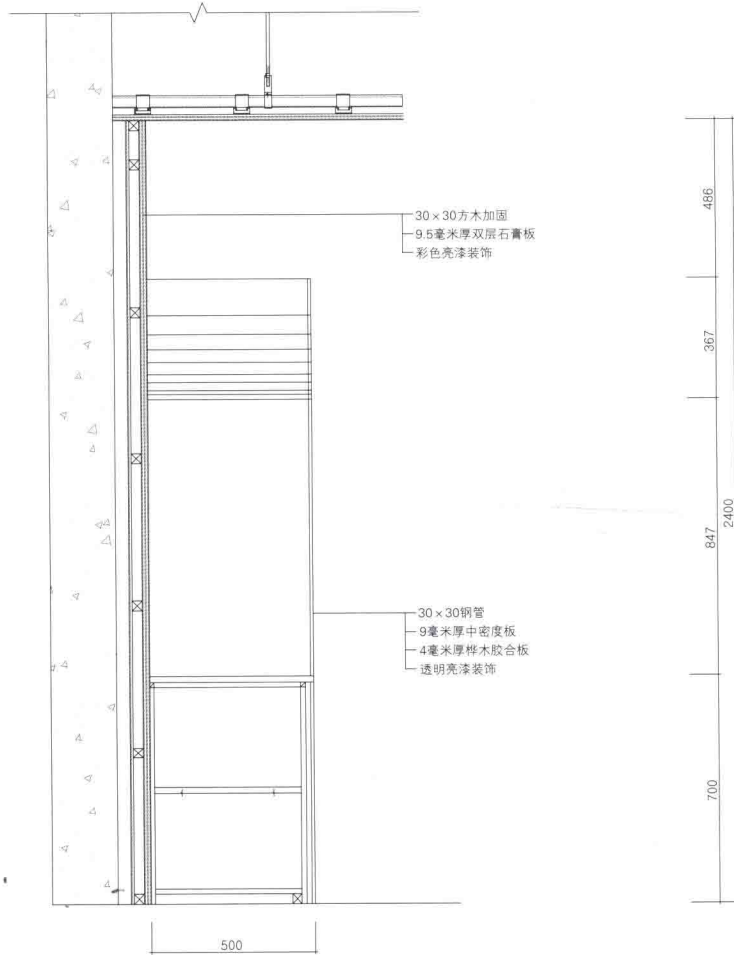

| 东方儿童诊所 |

建筑面积：226平方米

天花图

1. 候诊区
2. 问讯处
3. 咨询室
4. 呼吸治疗区
5. 检查室
6. 护理室
7. 治疗室
8. 诊疗室
9. 制剂室
10. 开放式厨房
11. 儿童游戏室
12. 书店咖啡馆

平面图

■ 问讯处

立面图A

■ 候诊区

立面图B

细节图A

剖面图A

细节图B

细节图C

剖面图B

立面图C

细节图D

■ 走廊

立面图D

细节图E

细节图F

立面图E

剖面图C

剖面图D