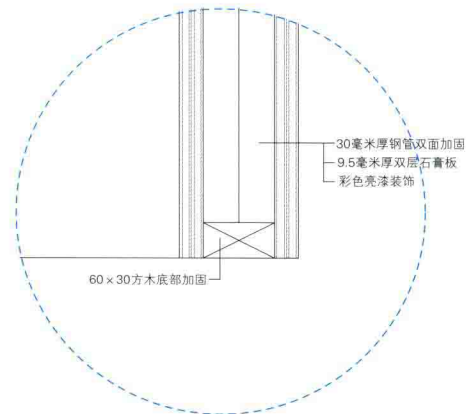

| 东方儿童诊所 |

建筑面积：226平方米

天花图

1. 候诊区
2. 问讯处
3. 咨询室
4. 呼吸治疗区
5. 检查室
6. 护理室
7. 治疗室
8. 诊疗室
9. 制剂室
10. 开放式厨房
11. 儿童游戏室
12. 书店咖啡馆

平面图

■ 问讯处

立面图A

■ 候诊区

立面图B

细节图A

剖面图A

细节图B

细节图C

剖面图B

立面图C

细节图D

■ 走廊

立面图D

细节图E

细节图F

立面图E

剖面图C

剖面图D