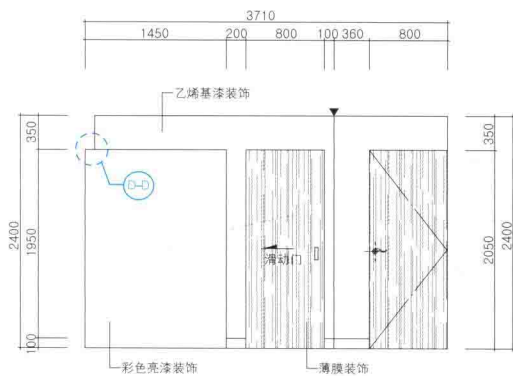

| 东方儿童诊所 |

建筑面积：226平方米

天花图

1. 候诊区
2. 问讯处
3. 咨询室
4. 呼吸治疗区
5. 检查室
6. 护理室
7. 治疗室
8. 诊疗室
9. 制剂室
10. 开放式厨房
11. 儿童游戏室
12. 书店咖啡馆

平面图

■ 问讯处

立面图A

■ 候诊区

立面图B

细节图A

剖面图A

细节图B

细节图C

剖面图B

立面图C

细节图D

■ 走廊

立面图D

细节图E

细节图F

立面图E

剖面图C

剖面图D