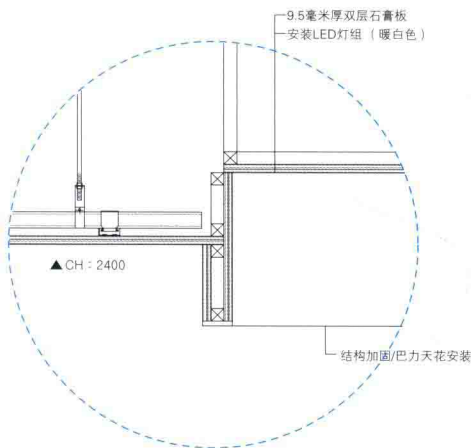

| 东方儿童诊所 |

建筑面积：226平方米

天花图

1. 候诊区
2. 问讯处
3. 咨询室
4. 呼吸治疗区
5. 检查室
6. 护理室
7. 治疗室
8. 诊疗室
9. 制剂室
10. 开放式厨房
11. 儿童游戏室
12. 书店咖啡馆

平面图

■ 问讯处

立面图A

■ 候诊区

立面图B

细节图A

剖面图A

细节图B

细节图C

剖面图B

立面图C

细节图D