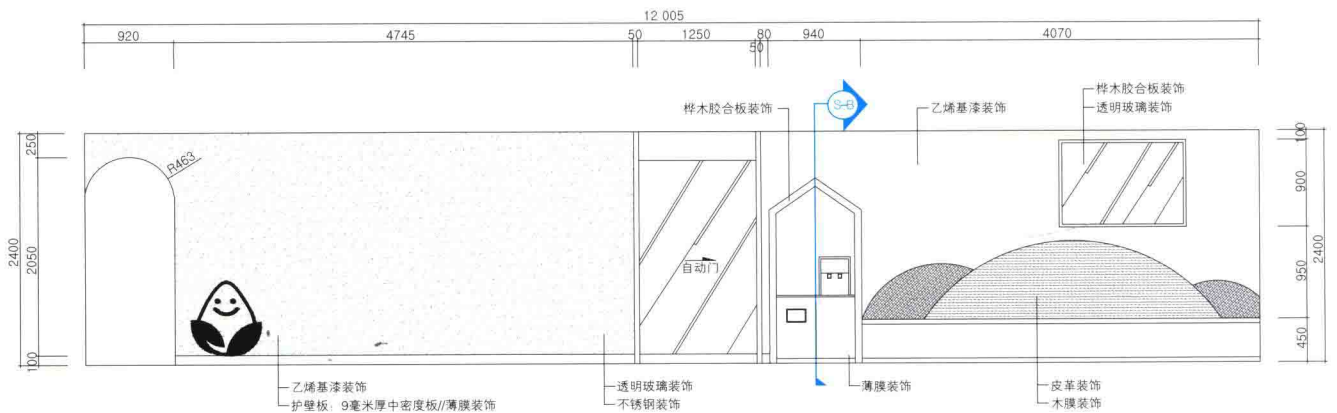

| 东方儿童诊所 |

建筑面积：226平方米

天花图

1. 候诊区
2. 问讯处
3. 咨询室
4. 呼吸治疗区
5. 检查室
6. 护理室
7. 治疗室
8. 诊疗室
9. 制剂室
10. 开放式厨房
11. 儿童游戏室
12. 书店咖啡馆

平面图

■ 问讯处

立面图A

■ 候诊区

立面图B

细节图A

剖面图A

细节图B

细节图C

剖面图B

立面图C

细节图D