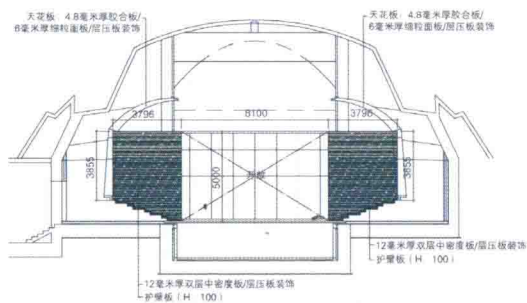

室内细部图集

医疗中心与文化中心

凤凰空间 编

5

细部节点
100例

INTERIOR DETAIL MEDICAL CENTER & CULTURAL CENTER

室内细部图集

5

医疗中心与文化中心

凤凰空间 编

细部节点
100例

图书在版编目(CIP)数据

室内细部图集. 5, 医疗中心与文化中心 / 凤凰空间编. -- 南昌: 江西科学技术出版社, 2017.9
ISBN 978-7-5390-5640-1

I. ①室… II. ①凤… III. ①医院-室内装饰设计-细部设计-图集②文化建筑-室内装饰设计-细部设计-图集 IV. ①TU238-64

中国版本图书馆CIP数据核字(2017)第159835号

| 东方儿童诊所 |

建筑面积：226平方米

天花图

1. 候诊区
2. 问讯处
3. 咨询室
4. 呼吸治疗区
5. 检查室
6. 护理室
7. 治疗室
8. 诊疗室
9. 制剂室
10. 开放式厨房
11. 儿童游戏室
12. 书店咖啡馆

平面图

■ 问讯处

立面图A

■ 候诊区