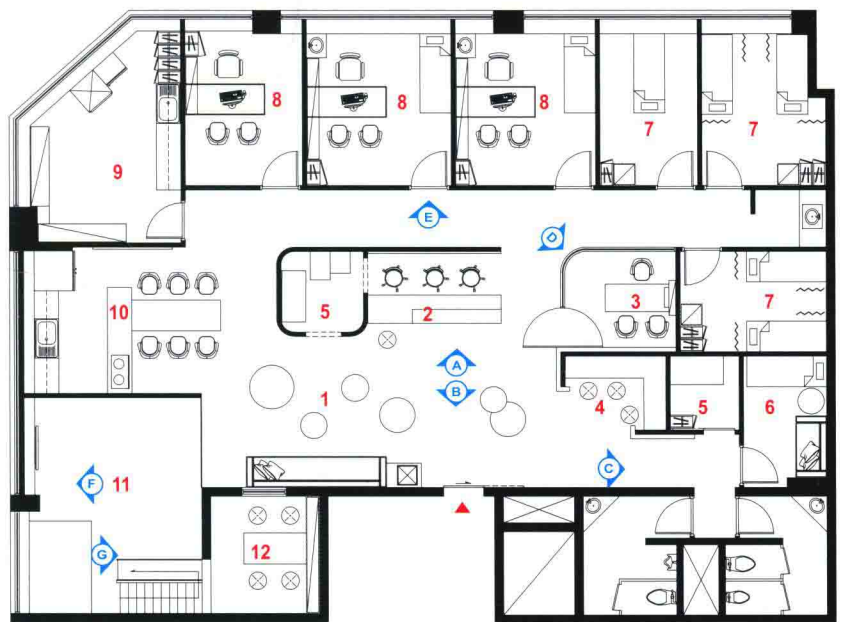

| 东方儿童诊所 |

建筑面积：226平方米

天花图

1. 候诊区
2. 问讯处
3. 咨询室
4. 呼吸治疗区
5. 检查室
6. 护理室
7. 治疗室
8. 诊疗室
9. 制剂室
10. 开放式厨房
11. 儿童游戏室
12. 书店咖啡馆

平面图

■ 问讯处

立面图A

■ 候诊区

立面图B

细节图A

剖面图A

细节图B

细节图C

剖面图B

立面图C

细节图D