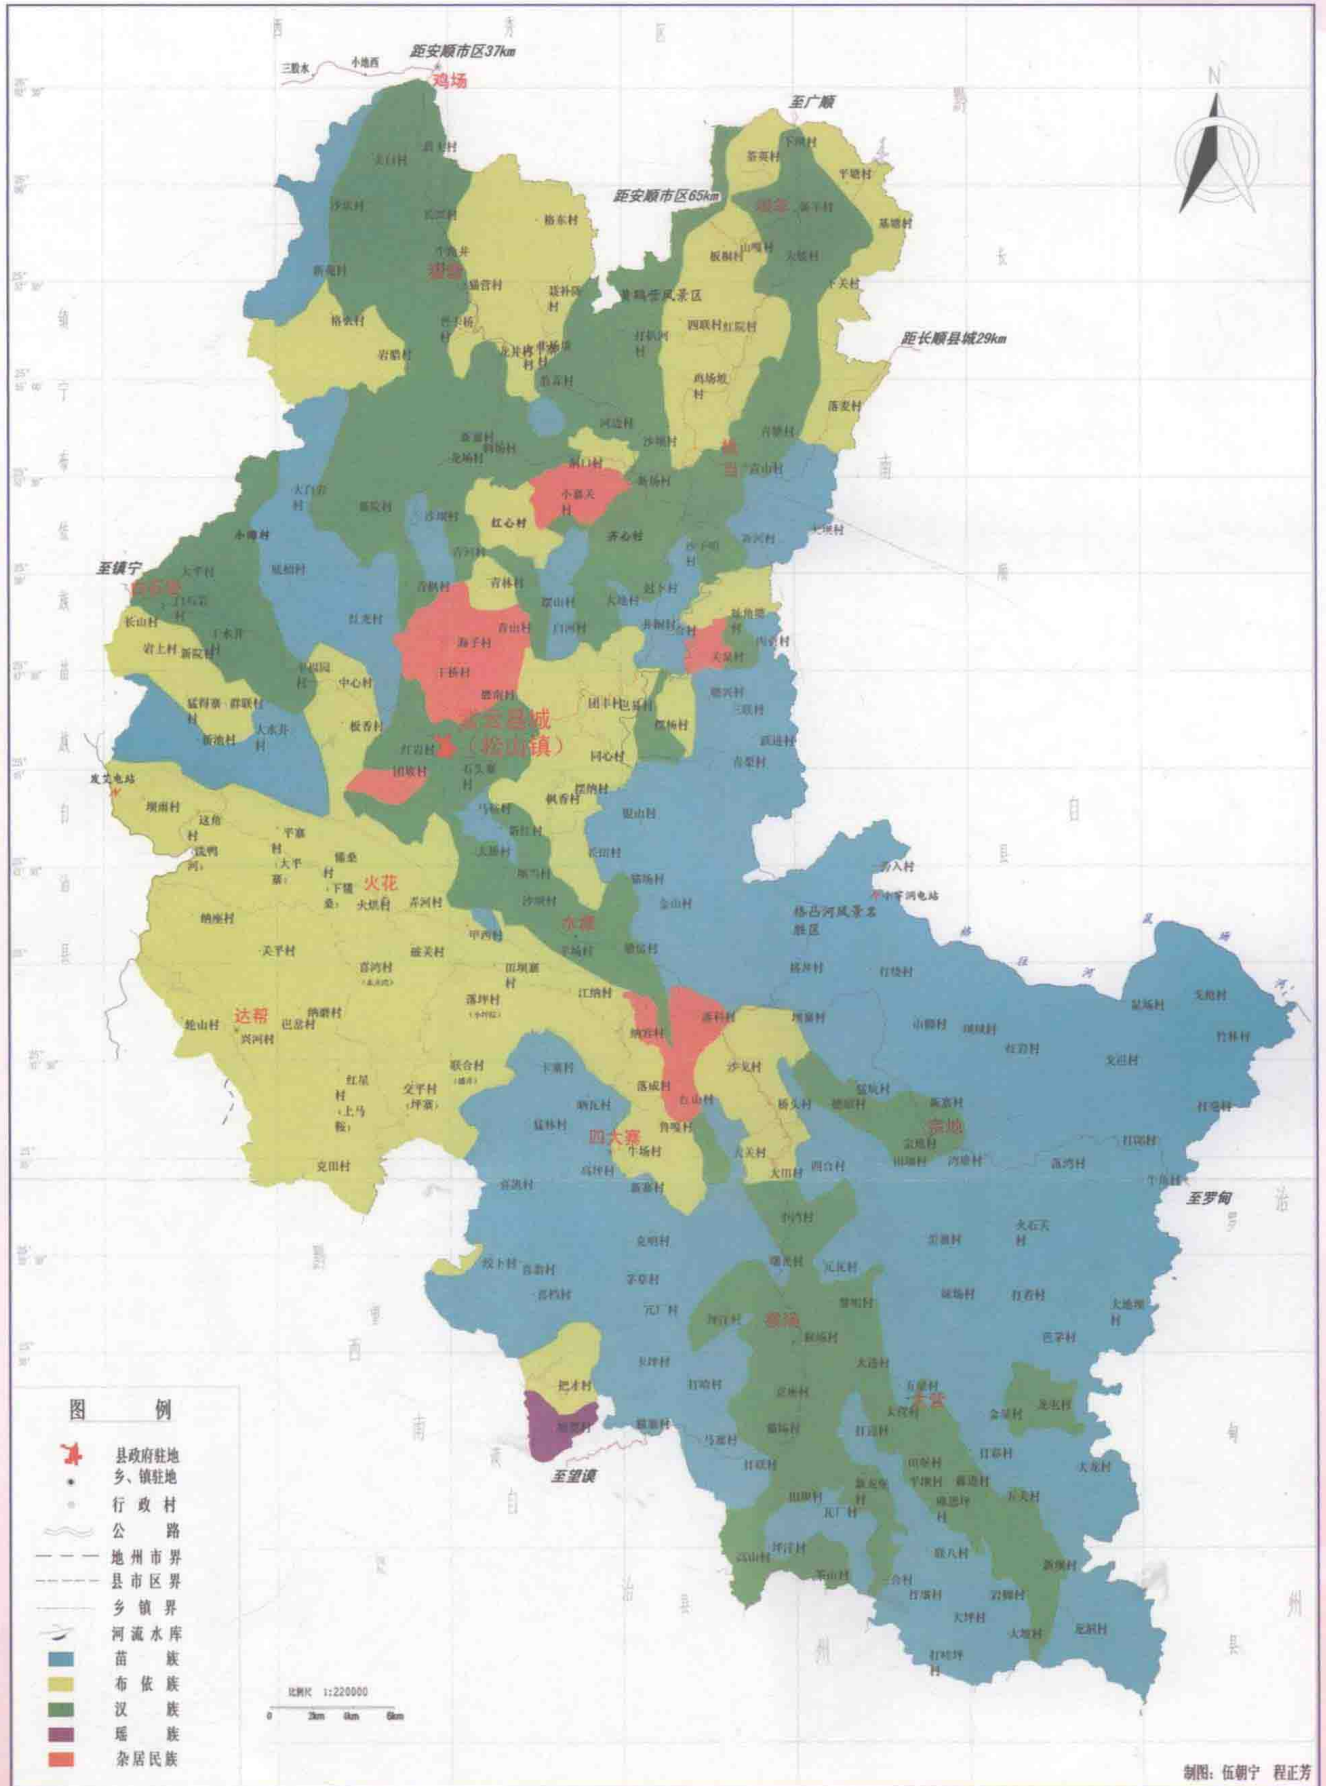

紫云自治县民族分布图