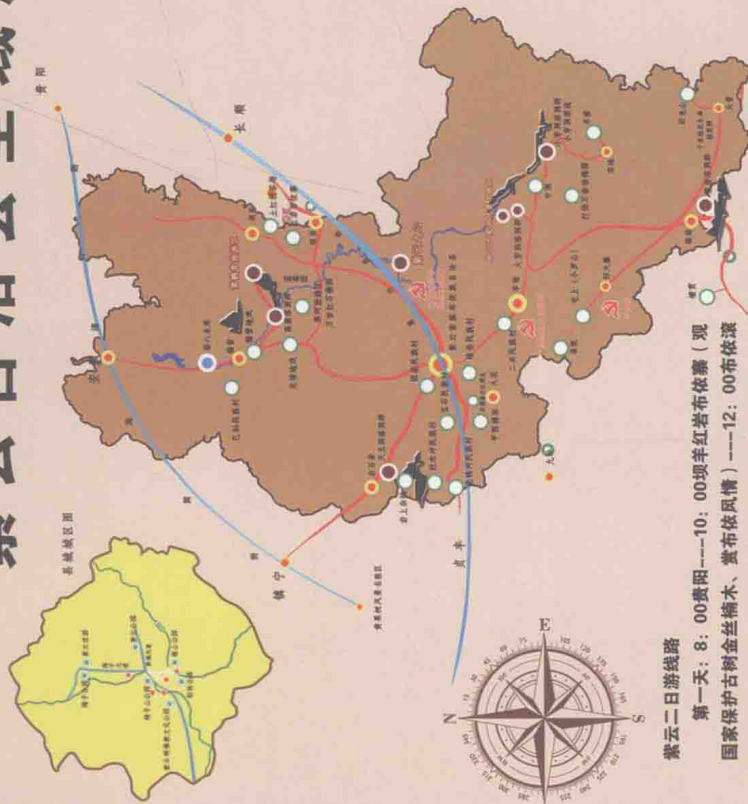

（附注：上述资料提供人员名单恐收录不全，难免挂一漏万，敬请谅解。）

紫云苗族布依族自治县交通图

紫云自治县交通运输局2015年10月制

紫云自治县民族分布图

紫云苗族布依族自治县全域旅游地图

世界攀岩圣地 户外运动天堂 山地旅游首选地 紫云欢迎您!

紫云自治县全域旅游地图

紫云自治县山地旅游地图

紫云二日游线路

第一天：8:00 贵阳——10:00 坝羊红岩布依寨 (观国家保护古树金丝楠木、赏布依风情)——12:00 布依滚豆腐——2:00 大穿洞景区 (观蜘蛛人攀岩、赏万燕归巢、格凸天地神光、)

第二天：8:00 大穿洞景区——9:00 小穿洞景区 (最后的穴居部落)——12:00 中餐 (宗地花猪)——14:00 二关苗寨——晚餐 (农家火坑饭)

紫云自治县文体广电旅游局2015年12月制

20世纪80年代初的紫云县城