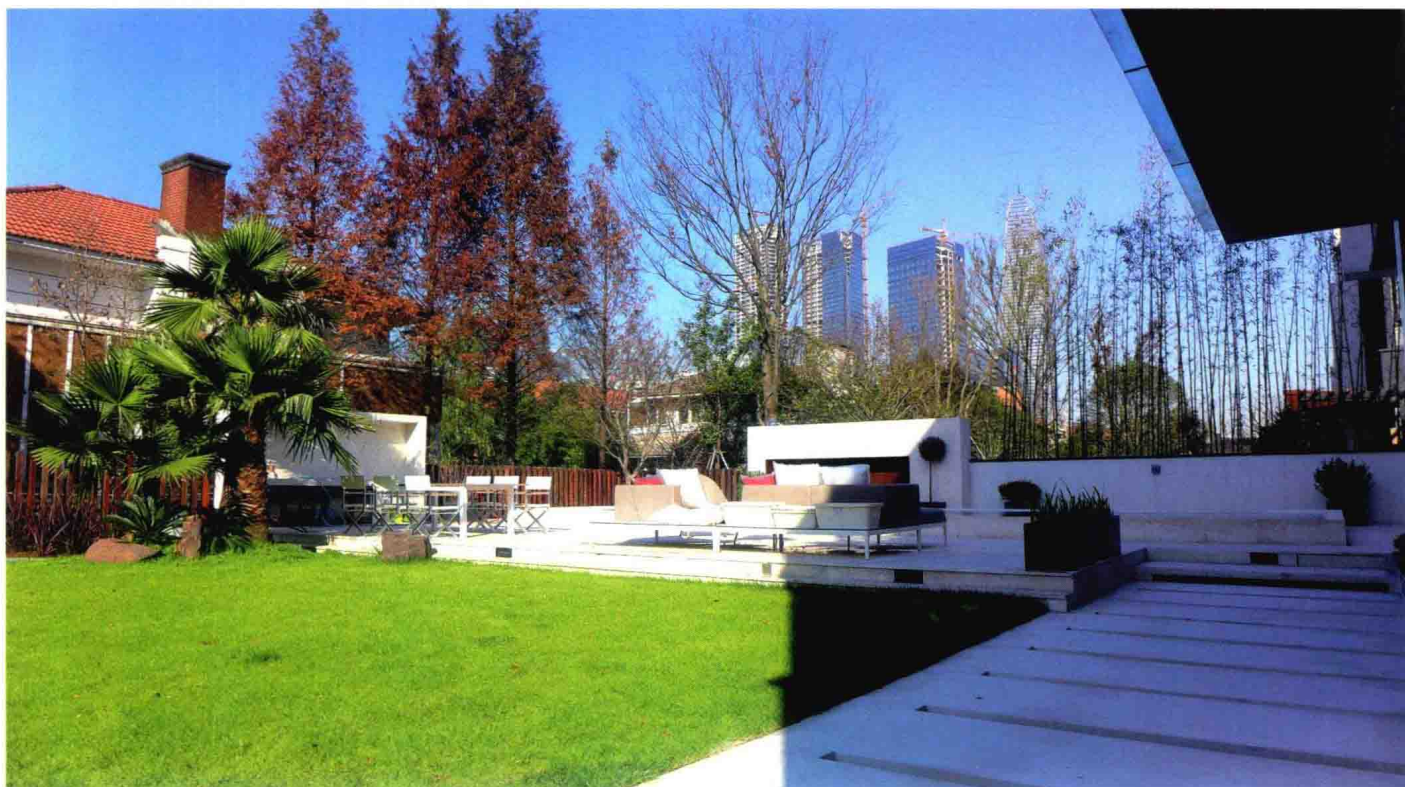

## 露台花园

外滩 19 号 shook 露台设计	148
大宁瑞仕花园屋顶花园	152
外滩 SOHO 会所露台花园	156
观湖铂庭复式露台花园	160
金汇四季广场商业空间屋顶花园	164

# 金鸡湖畔的后花园

私家别墅 Private villa

项目地点：江苏苏州

花园面积：1200 平方米

花园造价：约 350 万元

设计师：贺庆

设计 / 施工单位：上海沙纳景观设计有限公司

▲ 入户周围的景观不仅可以装点花园景观，还能强调整座别墅的轮廓。

注入心意，是花园设计最注重的品质。这栋别墅坐落于苏州金鸡湖畔，紧邻金鸡湖滨绿化带，环境优美，建筑品质优秀，因此别墅花园的景观就更讲求与周遭环境的接轨与协调。基于这样优质的地段环境，户主希望自己的花园能够被很好地设计利用，原本就请了其他设计师来设计过，结果无论是游泳池的尺寸，廊架的构造，还是植物的配置等，都没有最大化地释放花园空间，使其与金鸡湖相辅相成。譬如园路的单调、线条的僵硬，把花园分割成几块；泳池用材浪费，色彩搭配不协调；以及稀疏的植物配置，大片空白等。

## 休闲区

别墅直面的区域，很适合主人活动，所以与草坪衔接的便是这块集户外客厅、户外餐厅、户外壁炉、户外泳池为一体的休闲区域。仿佛美好的花园生活马上就要从这里开始。午后与友人在沙发上聊天喝茶；需要运动时在泳池里畅游；运动累了，可以在躺椅上休息，斟上一杯美酒，享受阳光的沐浴；小孩也可以在草坪上踢球玩耍，草坪较为柔软，可以避免孩子摔倒碰伤，而且与休闲区域接连在一起，能够保证孩子在大人的视线范围内活动，使大人放心，更加安心地享受花园的美好时光。泳池边的棕榈，组成棕榈种植岛，使花园充满浓浓的亚热带风情，在泳池里游泳或者躺在躺椅上，沐浴着阳光，再瞧见这棕榈摇曳，仿佛置身在海滩上，让人足不出户也能享受到度假的惬意。