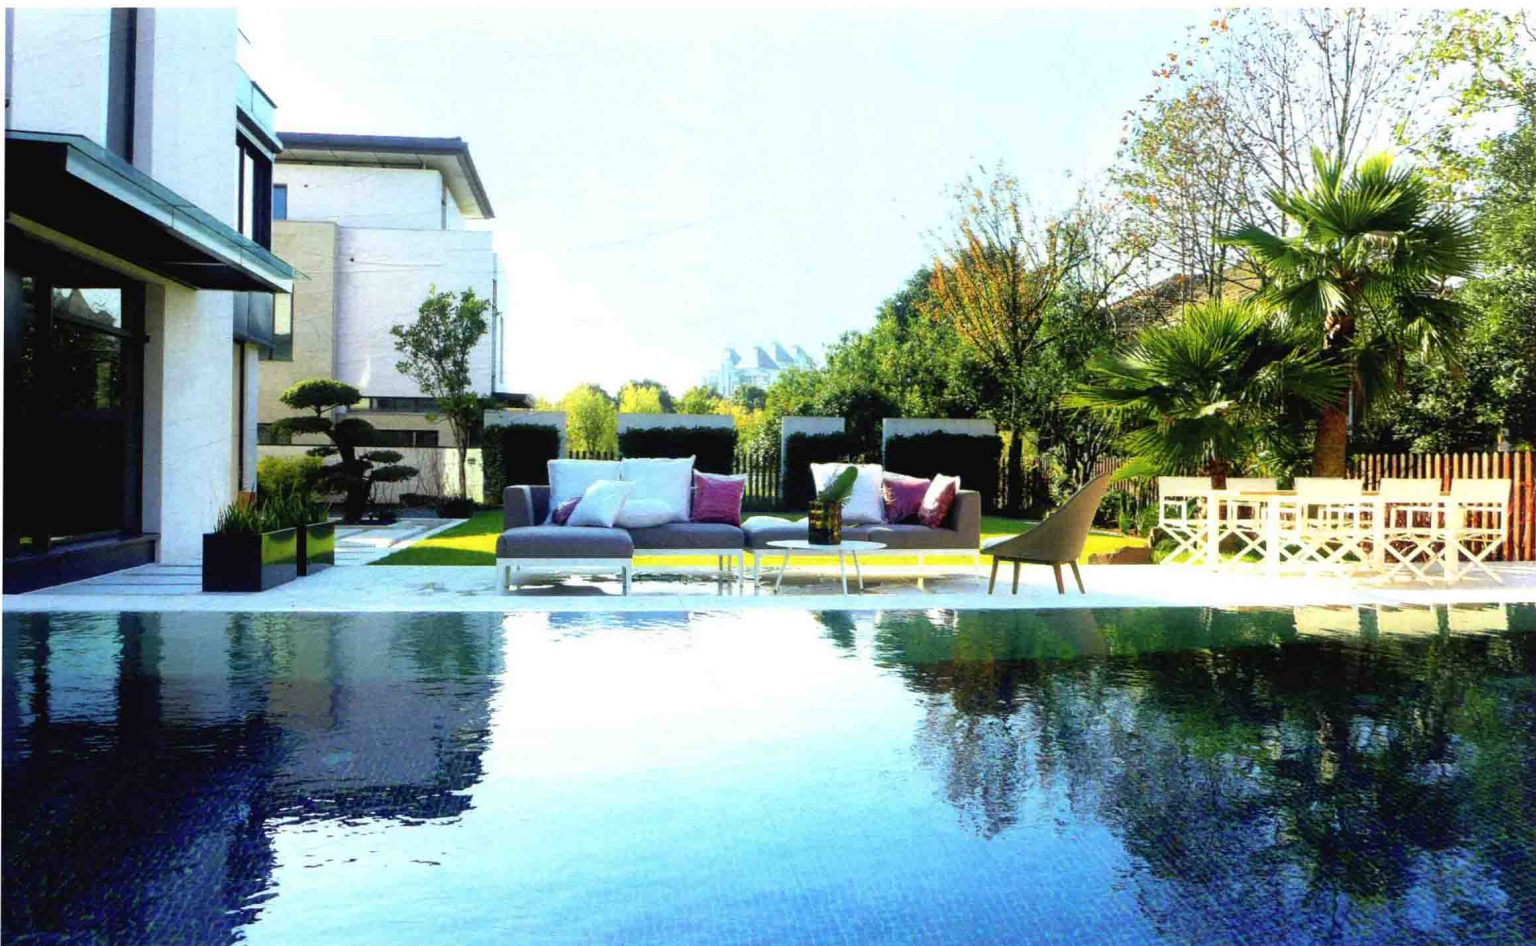

### 植物

进入门户，左侧原本种植了一棵对节白蜡，由于正好在顶门的位置，不仅让人感觉压抑，还影响植物的生长，为了使其发挥最大的景观效果，我们把它移植到了别墅往左走的落地门窗对面的位置，意境浓郁，无论从室内哪个角度都能看见这棵品相极好的对节白蜡，使花园的韵味更加深厚。

移走对节白蜡门口似乎缺些什么，我们去市场找了很久，才找到一棵形似迎客松的对节白蜡，种植于柔软的植物和硬质铺装对接处，起到连接的效果。而迎客松一般的树形，展现着主人热情好客的性格，寓意欢迎每一位友人的到来。

▲ 露台花园铺装全部采用防腐木，运用内嵌式卡洞，钉不外露，美观干净。

▲ 左侧放置一套躺椅，右侧放置一套沙发，做成户外客厅，色系均选用蓝白色系，优雅高端。

别墅直面的区域，与草坪衔接的便是这块集户外客厅、户外餐厅、户外壁炉、户外泳池为一体的休闲区域。

这块区域很适合主人活动，安心享受花园美好时光。

水中的灯具以及汀步之下的冷光源，都是设计时就考虑到的细节。

花园植物的设计种植讲求“前榉后朴”。前院种植榉树，后院种植朴树，交相辉映。还有一棵非常珍贵的紫薇，在市场上很难找到这样毫无人工修剪痕迹的树形，长势如此自然舒展的树屋树种，寓意着“紫气东来”，也是我们对户主的祝福。

## 休闲区

别墅直面的区域，很适合主人活动，所以与草坪衔接的便是这块集户外客厅、户外餐厅、户外壁炉、户外泳池为一体的休闲区域。仿佛美好的花园生活马上就要从这里开始。午后与友人在沙发上聊天喝茶；需要运动时在泳池里畅游；运动累了，可以在躺椅上休息，斟上一杯美酒，享受阳光的沐浴；小孩也可以在草坪上踢球玩耍，草坪较为柔软，可以避免孩子摔倒碰伤，而且与休闲区域接连在一起，能够保证孩子在大人的视线范围内活动，使大人放心，更加安心地享受花园的美好时光。泳池边的棕榈，组成棕榈种植岛，使花园充满浓浓的亚热带风情，在泳池里游泳或者躺在躺椅上，沐浴着阳光，再瞧见这棕榈摇曳，仿佛置身在海滩上，让人足不出户也能享受到度假的惬意。