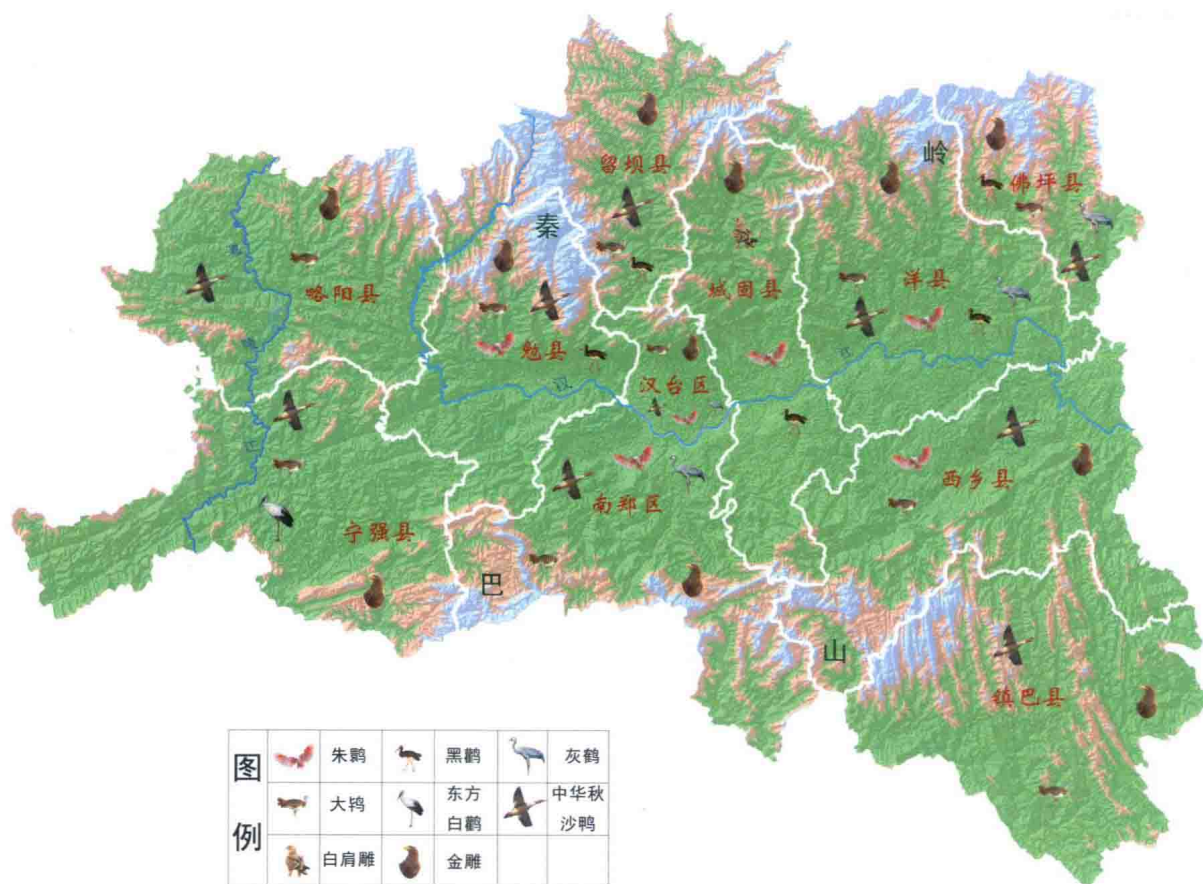

在本书的编撰过程中，我们首先依照汉中市林业局多年来调查汇总的汉中分布鸟类名录，同时吸纳了该地区最新鸟类研究及观鸟成果，并参照目前国内新近出版的各类鸟类书籍，采用最新的鸟类分类系统和观点进行了修订，对汉中分布鸟类名录进行了重新梳理，合并了一些鸟类亚种，对普遍存疑并有争议的鸟种暂不收录。例如，广泛分布于青藏高原的渡鸦和广泛分布于陕北的石鸡、毛腿沙鸡暂不列入。目前，《汉中鸟类图鉴》共收录汉中鸟类392种，一些汉中新记录鸟种是首次公布于众。

# 汉中观鸟路线图

汉中政区示意图

海拔 (m)

审图号：图陕F审（2017）060005

国家一级保护鸟类分布图

审图号：图陕F审（2017）060005

### 国家二级保护鸟类分布图

审图号：图陕F审（2017）060005

### 省级重点保护鸟类分布图

审图号：图陕F审（2017）060005