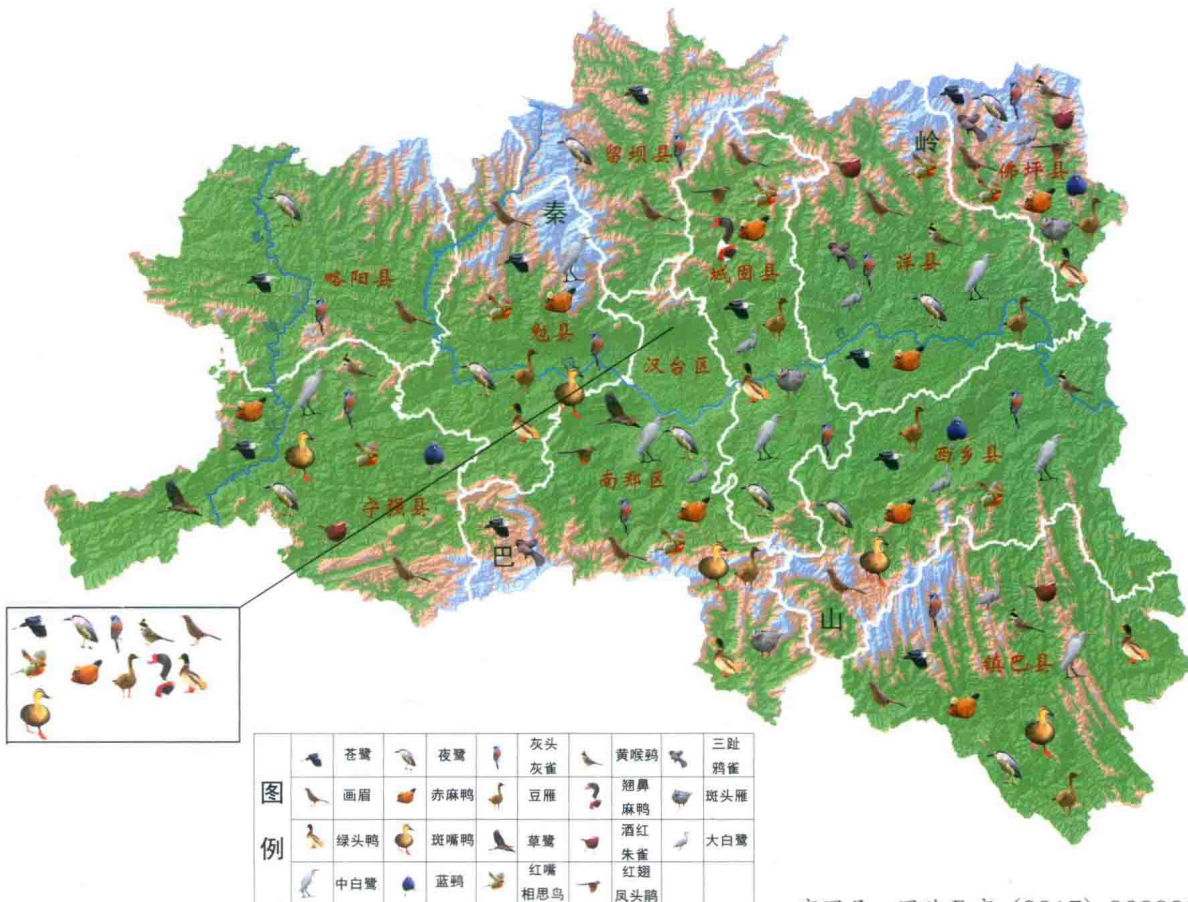

在本书的编撰过程中，我们首先依照汉中市林业局多年来调查汇总的汉中分布鸟类名录，同时吸纳了该地区最新鸟类研究及观鸟成果，并参照目前国内新近出版的各类鸟类书籍，采用最新的鸟类分类系统和观点进行了修订，对汉中分布鸟类名录进行了重新梳理，合并了一些鸟类亚种，对普遍存疑并有争议的鸟种暂不收录。例如，广泛分布于青藏高原的渡鸦和广泛分布于陕北的石鸡、毛腿沙鸡暂不列入。目前，《汉中鸟类图鉴》共收录汉中鸟类392种，一些汉中新记录鸟种是首次公布于众。

# 汉中观鸟路线图

汉中政区示意图

海拔 (m)

审图号：图陕F审（2017）060005

国家一级保护鸟类分布图

审图号：图陕F审（2017）060005

### 国家二级保护鸟类分布图

审图号：图陕F审（2017）060005

### 省级重点保护鸟类分布图

审图号：图陕F审（2017）060005