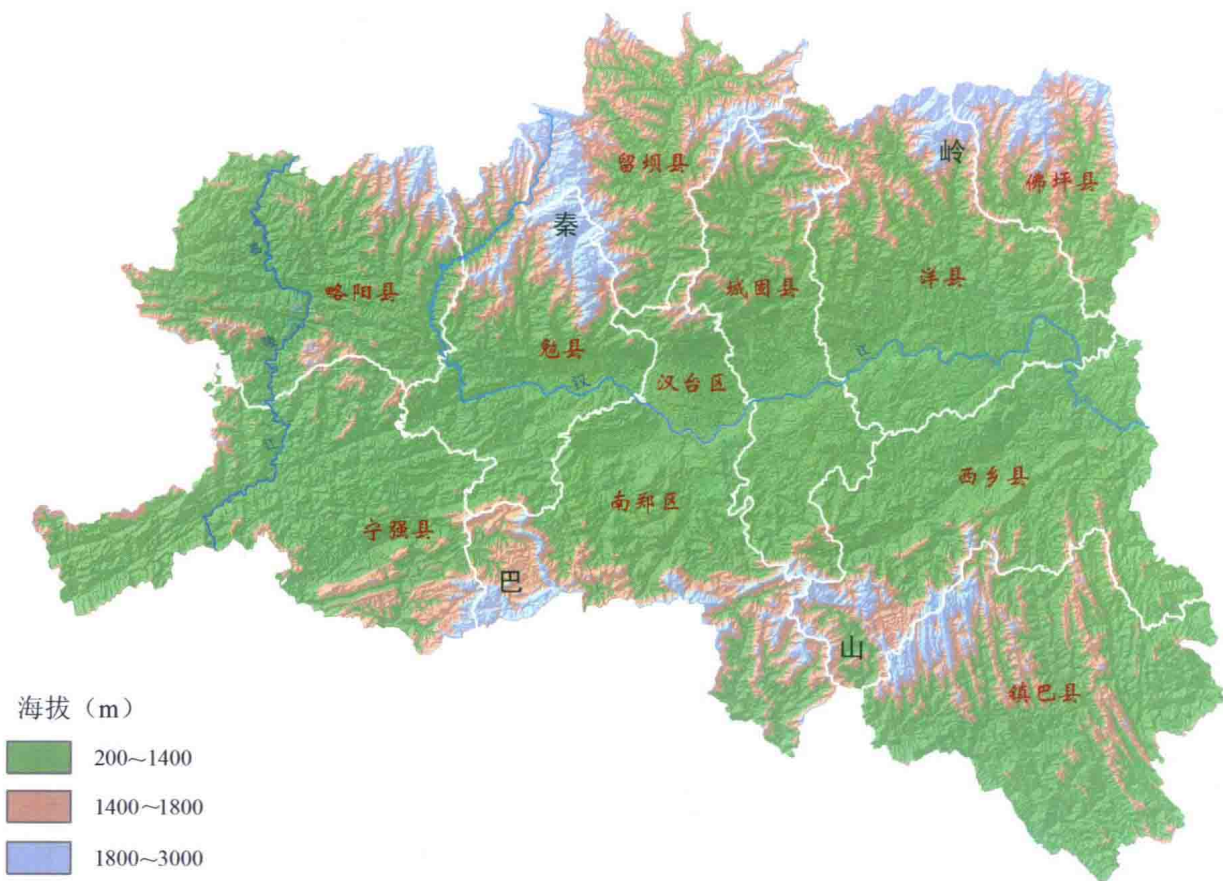

汉中政区示意图

海拔 (m)

审图号：图陕F审（2017）060005