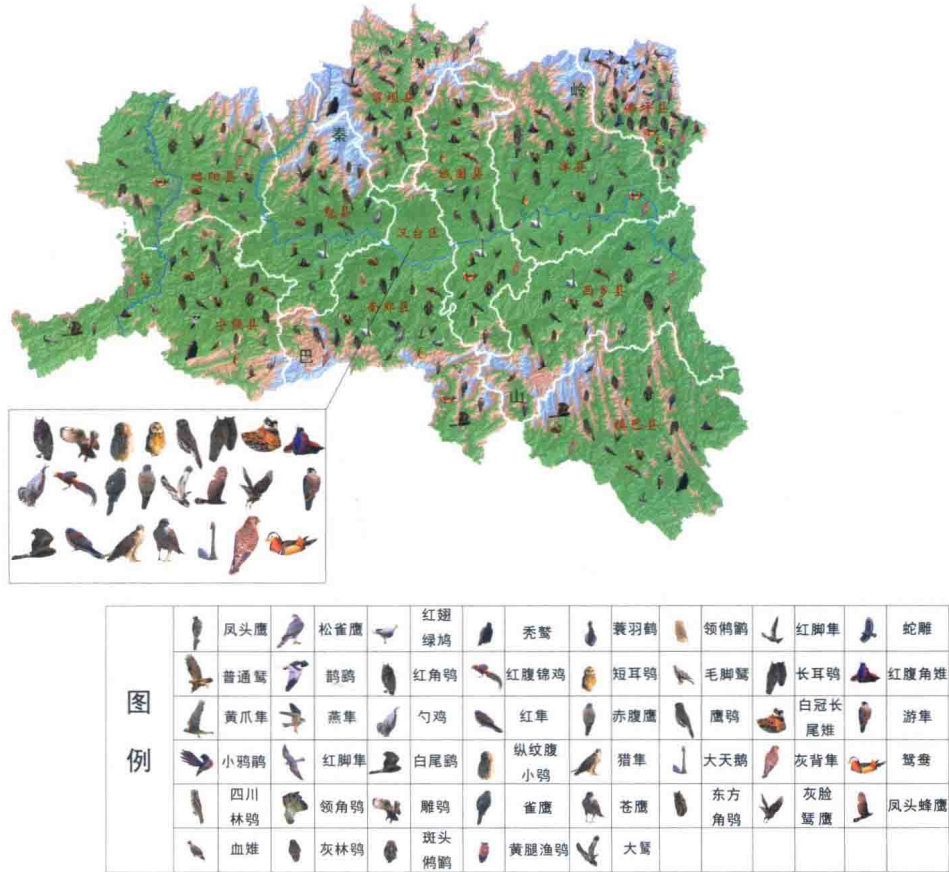

在本书的编撰过程中，我们首先依照汉中市林业局多年来调查汇总的汉中分布鸟类名录，同时吸纳了该地区最新鸟类研究及观鸟成果，并参照目前国内新近出版的各类鸟类书籍，采用最新的鸟类分类系统和观点进行了修订，对汉中分布鸟类名录进行了重新梳理，合并了一些鸟类亚种，对普遍存疑并有争议的鸟种暂不收录。例如，广泛分布于青藏高原的渡鸦和广泛分布于陕北的石鸡、毛腿沙鸡暂不列入。目前，《汉中鸟类图鉴》共收录汉中鸟类392种，一些汉中新记录鸟种是首次公布于众。

# 汉中观鸟路线图

汉中政区示意图

海拔 (m)

审图号：图陕F审（2017）060005

国家一级保护鸟类分布图

审图号：图陕F审（2017）060005

### 国家二级保护鸟类分布图

审图号：图陕F审（2017）060005

### 省级重点保护鸟类分布图

审图号：图陕F审（2017）060005