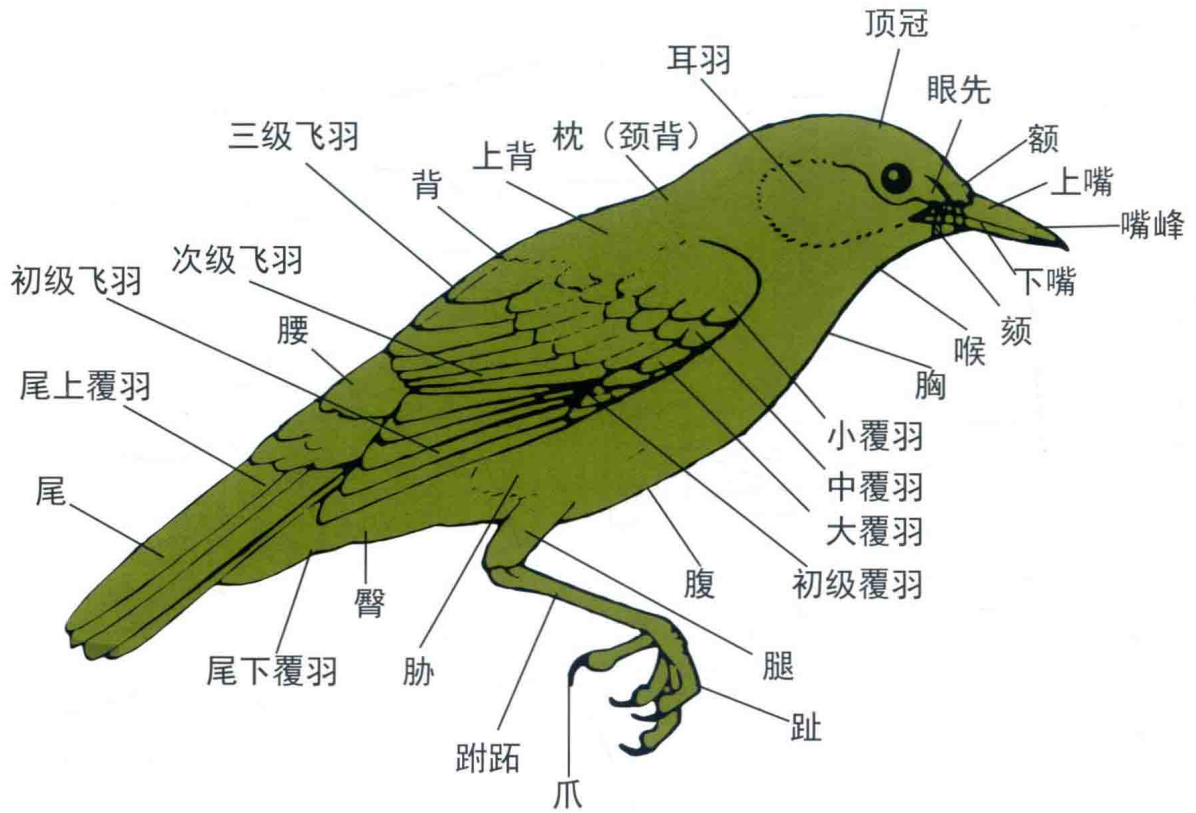

# 汉中观鸟路线图

汉中政区示意图

海拔 (m)

审图号：图陕F审（2017）060005

国家一级保护鸟类分布图

审图号：图陕F审（2017）060005

### 国家二级保护鸟类分布图

审图号：图陕F审（2017）060005

### 省级重点保护鸟类分布图

审图号：图陕F审（2017）060005

### 鉴别鸟类所用形态术语

鸟类的身体结构

鸟的头部