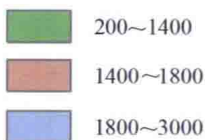

# 汉中观鸟路线图

汉中政区示意图

海拔 (m)

审图号：图陕F审（2017）060005

国家一级保护鸟类分布图

审图号：图陕F审（2017）060005