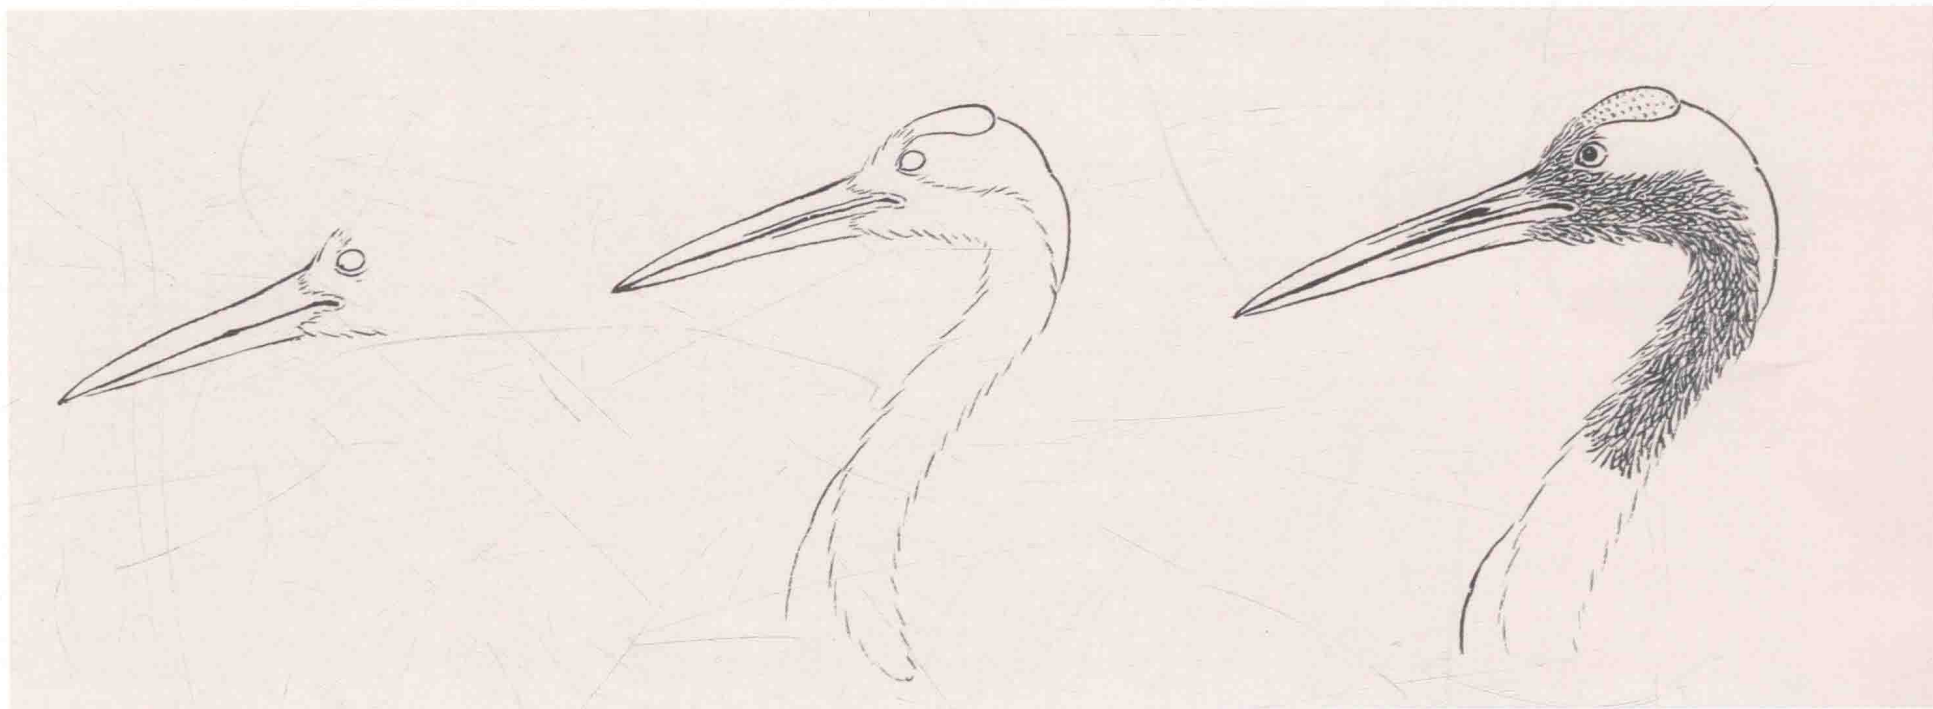

## 画鹤杂记

文 / 涂喜宗

传说中仙鹤即是丹顶鹤，成鸟除颈部和飞羽后端为黑色外，全身洁白，头顶皮肤裸露，呈鲜红色，嘴灰绿色，脚灰黑色。明显特征有三长——嘴长、颈长、腿长。全长约 120 厘米。丹顶鹤寿命约 50—60 年，其姿态飘逸雅致，啼鸣声给人以超凡脱俗的感觉，在中国古代神话和民间传说中被誉为“仙鹤”。在古今文学作品中，也有很多与鹤有关的典故、传说，在诗词歌赋中鹤也是常见的题材。它是生活在沼泽或浅水地带的一种大型涉禽，与生长在高山丘陵中的松树毫无缘份。那是在古老的中华文明中，形成了独特的“鹤文化”。成为高雅、长寿的象征。东亚地区的居民，用丹顶鹤象征幸福、吉祥、长寿和忠贞。殷商时代的墓葬中，就有鹤的形象出现在雕塑中。春秋战国时期的青铜器钟，鹤体造型的礼器就已出现。

现代对鹤的描写更是美轮美奂。如：“白鹤如一位美人，高挑的身姿，曼妙而轻盈，孔雀的艳丽输它一段风度，凤凰的华美输它一段脱俗。鹤，在水边徘徊，天鹅也只是捧月的群星，鹤是这样的一位美人，白皙的肤，乌黑的发，鲜红的唇。她圣洁，如昆仑巅的雪，她美丽，青丝如黑玉可鉴，红，是盛开的莲，是娇嫩欲滴的唇。”当白鹤展开美丽的双翅，翩翩起舞的时候，那修长的双腿，那优雅的舞姿多么像杰出的“芭蕾舞大师”。

鹤又似一位侠客，那独特的声音，孤傲尖喉，如玉铮铮。那瞬间的亮翅，那准确的一啄，有种深藏不露的杀气。

# 仙鹤的结构分析