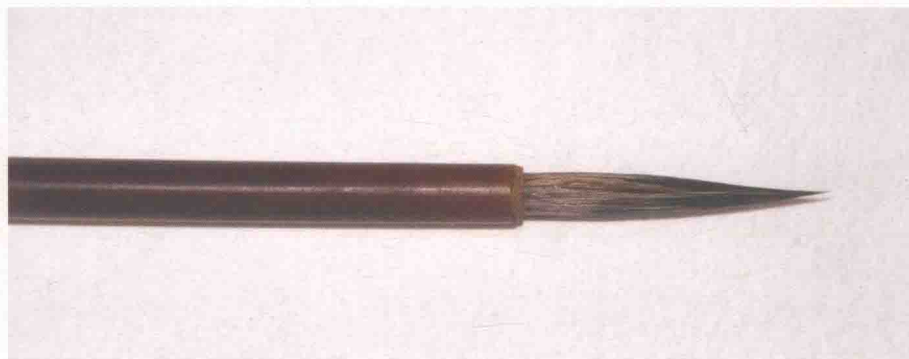

画鹤杂记

文 / 涂喜宗

传说中仙鹤即是丹顶鹤，成鸟除颈部和飞羽后端为黑色外，全身洁白，头顶皮肤裸露，呈鲜红色，嘴灰绿色，脚灰黑色。明显特征有三长——嘴长、颈长、腿长。全长约 120 厘米。丹顶鹤寿命约 50—60 年，其姿态飘逸雅致，啼鸣声给人以超凡脱俗的感觉，在中国古代神话和民间传说中被誉为“仙鹤”。在古今文学作品中，也有很多与鹤有关的典故、传说，在诗词歌赋中鹤也是常见的题材。它是生活在沼泽或浅水地带的一种大型涉禽，与生长在高山丘陵中的松树毫无缘份。那是在古老的中华文明中，形成了独特的“鹤文化”。成为高雅、长寿的象征。东亚地区的居民，用丹顶鹤象征幸福、吉祥、长寿和忠贞。殷商时代的墓葬中，就有鹤的形象出现在雕塑中。春秋战国时期的青铜器钟，鹤体造型的礼器就已出现。

早在《诗经 小雅 鹤鸣》之中就有“鹤鸣于九皋，声闻于野。鱼潜在渊，或在于渚。乐彼之园，爰有树檀，其下维葑。他山之石，可以为错。鹤鸣于九皋，声闻于天。鱼在于渚，或潜在渊。乐彼之园，爰有树檀，其下维谷。他山之石，可以攻玉。”南朝梁皇帝萧衍“云鹤游天，群鸿戏海”，元代散曲家张养浩《庆东园·即

景》“鹤立花边玉，莺啼树杪弦。”唐代诗人刘长卿《送方外上人》“孤云将野鹤，岂向人间住。”等。鹤与文士们有着不解之缘，林逋的梅妻鹤子，苏东坡的放鹤亭；鹤与仙人关系密切，元始天尊的白鹤童子，法驾导引的先遣，连神仙道士衣都唤作了“鹤氅”。鹤是如此优雅风度，鹤是那样超凡脱俗，它的飞翔与翩翩起舞是诗和画的升华，直带着每一个文士的心向着九霄天空翱翔。

现代对鹤的描写更是美轮美奂。如：“白鹤如一位美人，高挑的身姿，曼妙而轻盈，孔雀的艳丽输它一段风度，凤凰的华美输它一段脱俗。鹤，在水边徘徊，天鹅也只是捧月的群星，鹤是这样的一位美人，白皙的肤，乌黑的发，鲜红的唇。她圣洁，如昆仑巅的雪，她美丽，青丝如黑玉可鉴，红，是盛开的莲，是娇嫩欲滴的唇。”当白鹤展开美丽的双翅，翩翩起舞的时候，那修长的双腿，那优雅的舞姿多么像杰出的“芭蕾舞大师”。

鹤又似一位侠客，那独特的声音，孤傲尖喉，如玉铮铮。那瞬间的亮翅，那准确的一啄，有种深藏不露的杀气。

白描写生工具