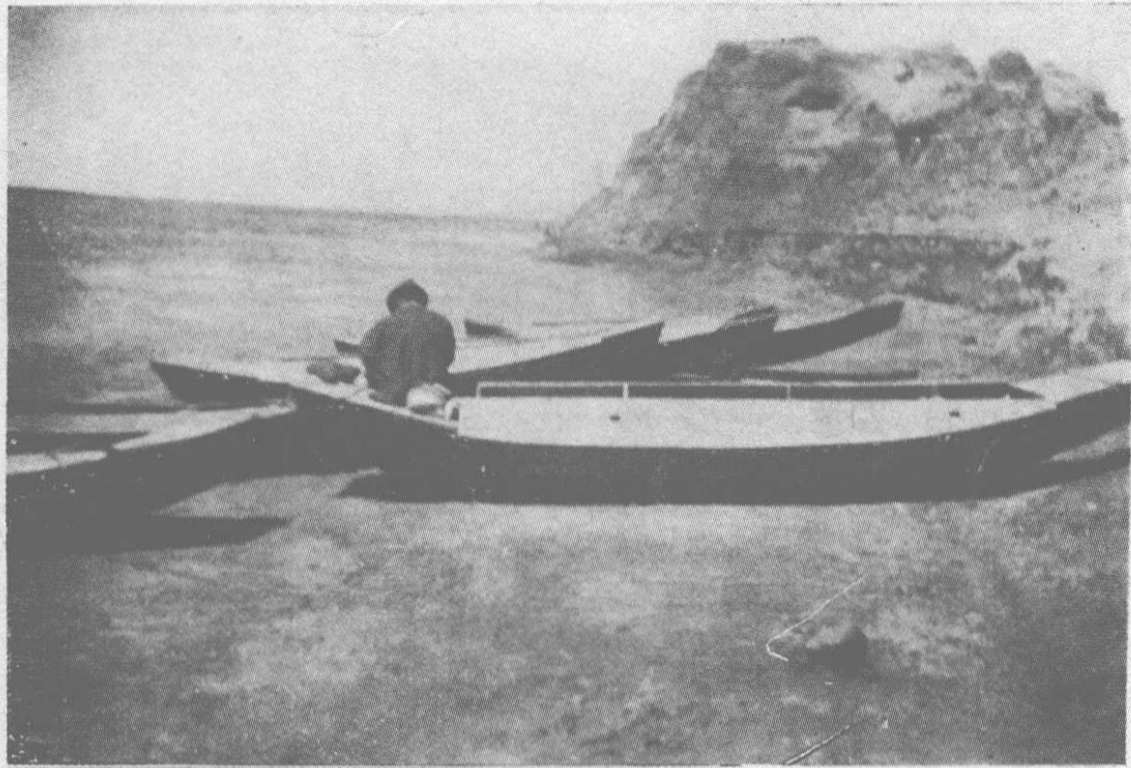

產業部資料(4)

第二松花江漁業調查報告書

產業部大臣官房資料科

序

本報告書ハ康德二年四月二十一日ヨリ同六月十日迄別紙日程ノ通り本局技士阿部達夫、技士高尙志、雇員高橋猛夫、通譯殷錄銘ヲシテ第二松花江吉林——扶餘間ニ於ケル漁業情況ヲ調査セシメ之ヲ取纏メタルモノナリ。

九 站 附 近

五 棵 樹 附 近 段 丘

↑花鞋又ハ推子船

三葉板船

威 虎 船

鐵 脚 子 網 一 部

↑洋鈎又八高麗鈎

(網花扁頭胖)子掛絲

鰲
花
魚
罾

鯰
魚
罾

拉網ノ寄セ