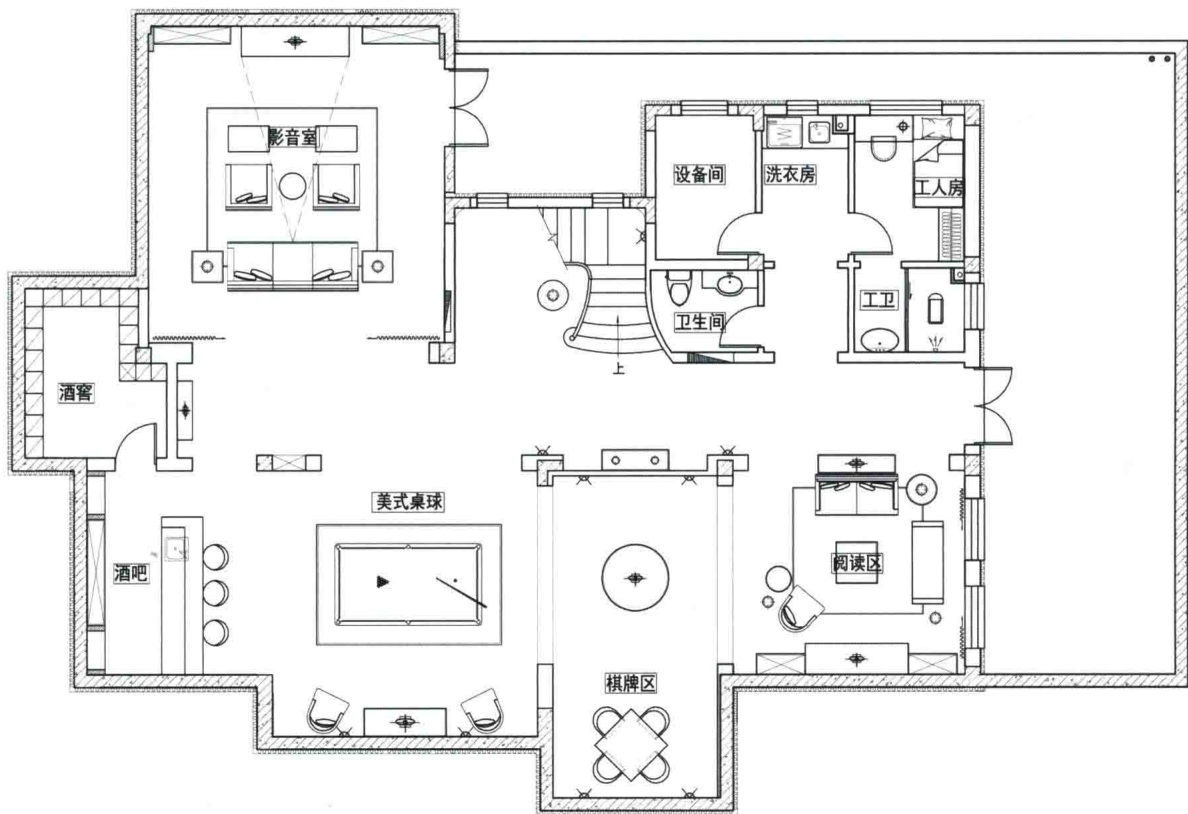

DALIAN LONGRUN-OAK TREE MANSION VILLA

大连龙润——橡树庄园别墅

地点 / 大连 面积 / 550m² 设计师 / 姚海滨 设计公司 / 深圳市砚社室内装饰设计有限公司
开发商 / 大连龙润房地产有限公司

此户型为地中海风格，空间以米黄色为主调，结合拱形门、窗等元素来展现地中海风格的唯美浪漫。

在客厅电视墙设计上，设计师采用大面积的深咖啡色大理石和砖，结合纯白色的壁炉，给人很强烈的视觉冲击。餐厅的背景墙大面积运用镜子装饰，将餐桌上的摆件及吊灯映入其中，增强了装饰及用餐的氛围。主卧、主卫与衣帽间连通，方便实用；设计师将主卫分隔成两个独立的马桶间，在开放的空间中增加了私密性。地下层的台球室、酒吧区、休息区、棋牌区及影视厅全部打通，使空间更加开阔。