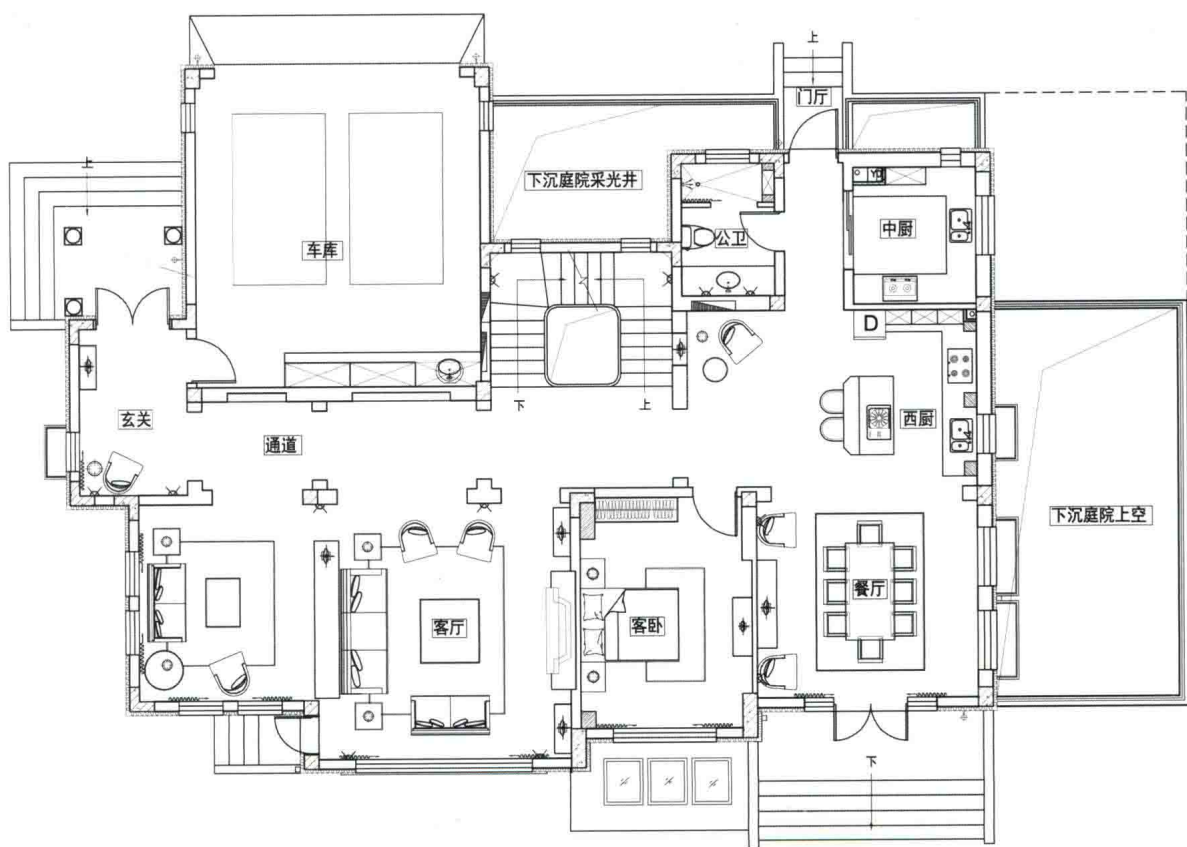

DALIAN LONGRUN-OAK TREE MANSION VILLA

大连龙润——橡树庄园别墅

地点 / 大连 面积 / 550m² 设计师 / 姚海滨 设计公司 / 深圳市砚社室内装饰设计有限公司
开发商 / 大连龙润房地产有限公司

此户型为地中海风格，空间以米黄色为主调，结合拱形门、窗等元素来展现地中海风格的唯美浪漫。

在客厅电视墙设计上，设计师采用大面积的深咖啡色大理石和砖，结合纯白色的壁炉，给人很强烈的视觉冲击。餐厅的背景墙大面积运用镜子装饰，将餐桌上的摆件及吊灯映入其中，增强了装饰及用餐的氛围。主卧、主卫与衣帽间连通，方便实用；设计师将主卫分隔成两个独立的马桶间，在开放的空间中增加了私密性。地下层的台球室、酒吧区、休息区、棋牌区及影视厅全部打通，使空间更加开阔。