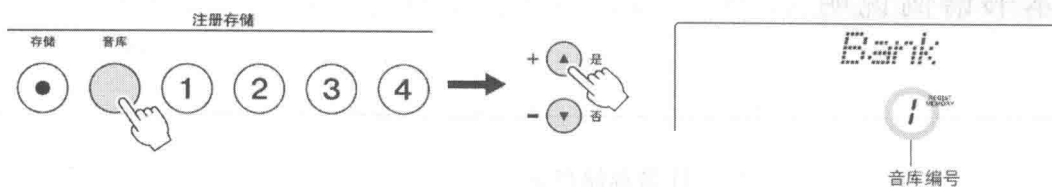

保存当前面板设置

●注册存储保存的设置

• 主音色编号 • 主音色音量 • 主奏八度 • 主音色混响深度 • 主音色叠奏深度 • 双音色开/关 • 双音色编号 • 双音色八度 • 双音色音量 • 双音色混响深度 • 双音色叠奏深度 • 分割点 • 音色分割编号 • 音色分割音量 • 音色分割八度 • 音色分割叠奏深度	• 混响开/关、深度、类型 • 叠奏类型 • 和声开/关、音量、类型 • 滑音开/关、时间 • 力度感响应开/关 • 伴奏编号* • 伴奏型开/关* • 主奏A/B* • 伴奏音量* • 乐曲音量 • 速度* • 移调 • 滑音范围 • 微调 * 在乐曲播放模式下（即显示SONG图标时）无法保存。在按[音色]或[伴奏型]按钮后，这些参数可以保存。

1 根据需要设置面板控制（上表项目均可设置）

2 按[音库]按钮然后使用[+]或[-]按钮选择希望在其中保存设置的音库