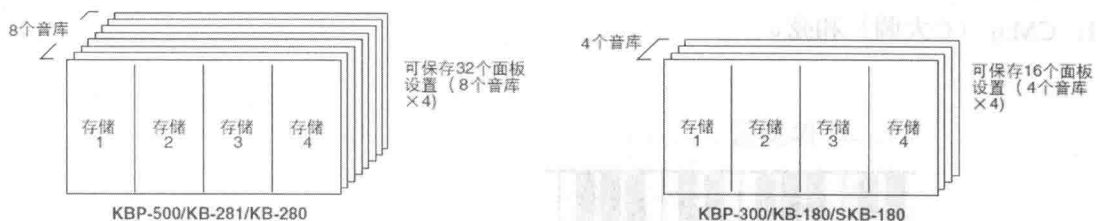

## 保存当前面板设置

●注册存储保存的设置

<ul style="list-style-type: none"> <li>• 主音色编号</li> <li>• 主音色音量</li> <li>• 主奏八度</li> <li>• 主音色混响深度</li> <li>• 主音色叠奏深度</li> <li>• 双音色开/关</li> <li>• 双音色编号</li> <li>• 双音色八度</li> <li>• 双音色音量</li> <li>• 双音色混响深度</li> <li>• 双音色叠奏深度</li> <li>• 分割点</li> <li>• 音色分割编号</li> <li>• 音色分割音量</li> <li>• 音色分割八度</li> <li>• 音色分割叠奏深度</li> </ul>	<ul style="list-style-type: none"> <li>• 混响开/关、深度、类型</li> <li>• 叠奏类型</li> <li>• 和声开/关、音量、类型</li> <li>• 滑音开/关、时间</li> <li>• 力度感响应开/关</li> <li>• 伴奏编号*</li> <li>• 伴奏型开/关*</li> <li>• 主奏A/B*</li> <li>• 伴奏音量*</li> <li>• 乐曲音量</li> <li>• 速度*</li> <li>• 移调</li> <li>• 滑音范围</li> <li>• 微调</li> </ul> <p>* 在乐曲播放模式下（即显示SONG图标时）无法保存。在按[音色]或[伴奏型]按钮后，这些参数可以保存。</p>
--	--