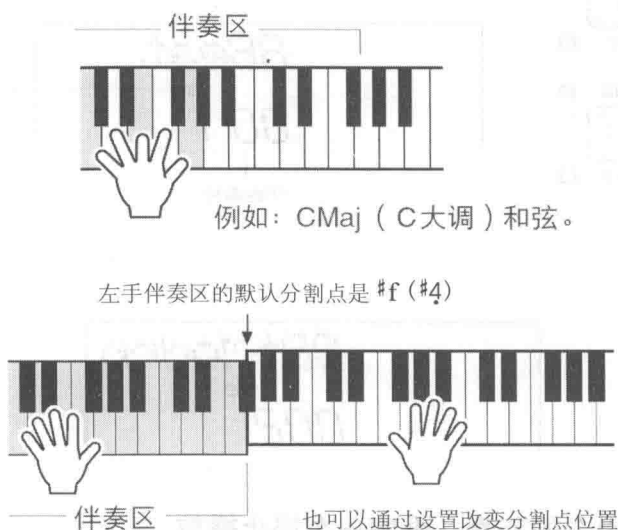

7 演奏和弦伴奏

按下同步启动后，伴奏进入“待机”模式，弹奏键盘的左手伴奏区时，伴奏会立即启动播放。