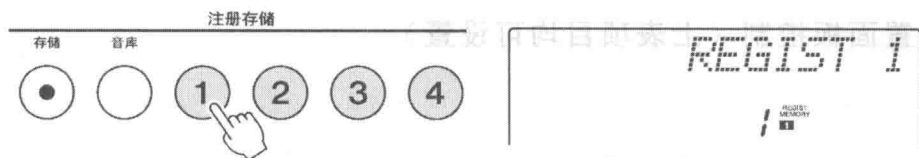

本书谱例说明

注册存储提示

和弦标记 ← F D^①(KB) Am Gm C F

旋律音(右手) ←

电钢琴演奏提示 ← Fill A (YDP) Fill A (YDP) STOP (YDP)

左手和弦音 ←

电子琴演奏提示 ← (A) (B) (C)

主奏/自动进入 主奏/自动进入 节拍/停止

The musical score is written on a grand staff. The right hand plays a melody, and the left hand plays chords. Annotations include chord markings (F, D, Am, Gm, C, F), registration storage prompts (Fill A, STOP), and performance instructions (主奏/自动进入, 节拍/停止). The score is divided into measures by vertical lines.