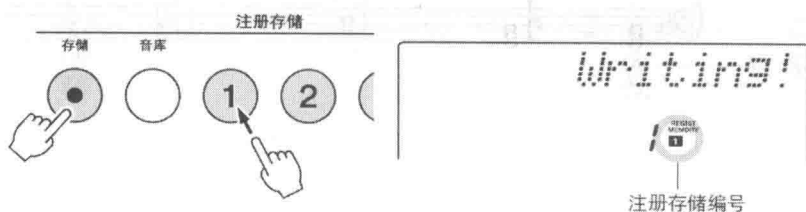

3 在按住[存储]按钮的同时，按注册存储[1]-[4]按钮，此时面板设置将相应改变