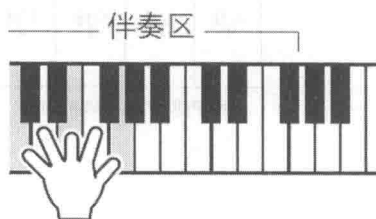

接上讲 1 → 2 → 3 → 4 → 5 → 6

7 按 [主奏/自动插入 A] 或 [B] 按钮

选择跟随前奏乐段的主奏乐段 A 或 B

将显示所选乐段的名称—主奏 A 或主奏 B。

8 按 [前奏/尾声] 按钮

9 通过演奏伴奏和弦，从所选伴奏的前奏乐段开始播放

例如：CMaj（C大调）和弦。

上述步骤 7 中选择的主奏乐段将在前奏乐段结束后开始播放。