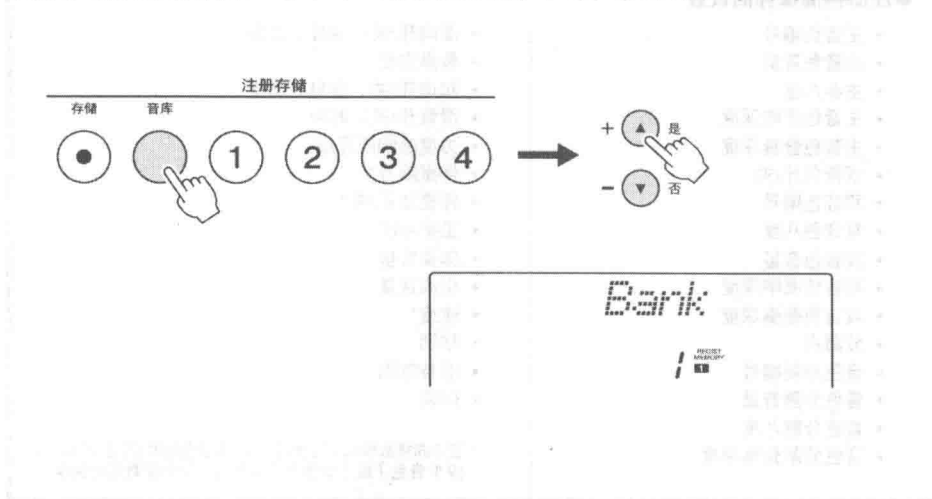

## 调出存储设置

1 按[音库]按钮然后使用[+] / [-]按钮选择包含希望调出的设置

2 按要调出的设置好的注册存储[1]-[4]按钮。此时面板设置将相应改变