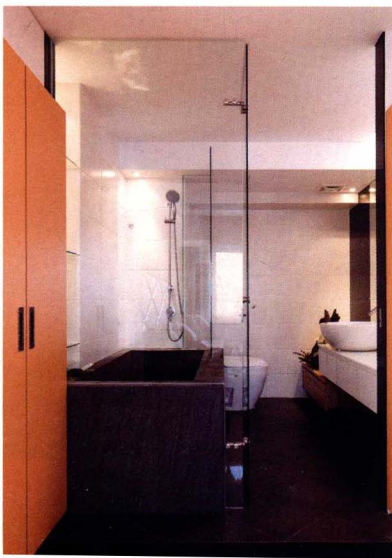

圖片提供◎藝念集私空間設計

004/

三進式機能衛浴

針對小空間設計，同時滿足一家人在同一時間的盥洗衛浴需求，以三進式的規劃，將空間切割成三等份，中間為洗面整容區，右側獨立空間則是淋浴區，左側則是馬桶區。整容區的設計，為簡省空間運用了窄長面盆，搭配從天而降的Gassi垂吊式龍頭，細心的防堵濺水問題，也讓空間充滿強烈設計感。

圖片提供◎李靜敏空間設計

005/

玻璃鐵件，石與水的輕空間

以玻璃鋁框為主架構的浴室空間，展現了輕透效果，拉門使用了具有直紋感的長虹玻璃，其波浪感讓穿透多了另一層表情。入口處的櫃體取代牆的功能，靠近浴室的櫃面包覆了毛絲不鏽鋼，防水也便於清理，下嵌式面盆一體設計，免除了一般面盆的水漬問題，而大理石平台近身處略為凸起，則可防止水溢濕衣服的困窘。

圖片提供◎石坊空間設計研究

003

004 004-1

005

006/

讓衛浴大玩隔間遊戲

打破各項設備共處一室的舊思維，將動線隔間做出4個區域，甚至各有屏隔，讓浴室也如同一個小世界，因此，在設備的陳列上也使用傢具配置概念，除了開放的泡澡區，淋浴和馬桶隔牆存在，即便是附屬於主臥，也能充滿私密感。

圖片提供©李靜敏空間設計

007/

動線構築機能語彙

房屋中的生活空間不一定要一個一個封閉、區隔、單獨成立，只要設想規劃完備的動線，就能自然透露各區域的機能效用。主臥與衛浴之間，僅以一矮牆作為界分體，打破一般衛浴獨立成區的既定概念，讓空間更自由開放。

圖片提供©CJ STUDIO

008/

乾濕分離淋浴泡澡玻璃屋

由於屋主閒暇時喜歡泡澡，因此刻意將浴室地板略為架高，並砌上版岩泡池表現如湯屋般的自然妍色，泡澡區另設置淋浴柱，加上頂及天花的玻璃圍籬，既不影響視覺穿透又能達到乾濕分離的目的。

此衛浴空間在主臥室之內，由於主臥室空間本身的面積不大，但又為了滿足屋主需求，因此使用了玻璃隔間搭配捲簾將睡眠區與盥洗區域分開，另外還使用黑、白烤漆玻璃搭配出色系上的層次，讓空間更具現代感。

圖片提供◎TBDC臺北基礎設計中心

010/

隱藏於牆面的液晶螢幕

為了讓屋主在泡澡時能有絕佳的視聽享受，因此在衛浴空間的牆面不但貼附了整牆的鏡面，同時也將液晶電視埋入牆面中，鏡面不但可以利用反射效果帶來放大空間的優勢，並也可將液晶螢幕包覆於內。