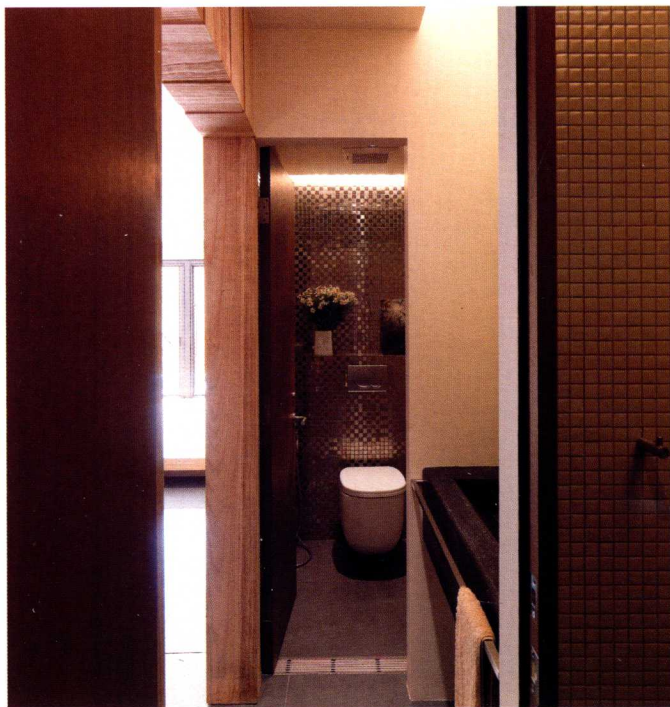

圖片提供◎水相設計

002/

整容與更衣的巧妙距離

整容區側牆以灰鏡玻璃設計讓此深色空間添加了穿透與亮度，緊鄰於後方的更衣室，滿足了收納與私密的機能；井然有序的分隔層架，區隔完整的獨立空間，以及更衣後可以馬上進行的整容需求，在動作的移動與停頓上一氣呵成。

圖片提供◎戴鼎睿空間設計

003/

寬敞臥室同時滿足淋浴與泡澡需求

由於男女主人的淋浴需求各自不同，因此設計師將浴室規劃淋浴及下嵌式泡澡區域，並用矮牆做區隔，另外並利用浴室與洗手檯之間的柱面規劃玻璃層架做收納，而整面牆的鏡面，反而有拉大視覺效果。

圖片提供◎藝念集私空間設計

004/

三進式機能衛浴

針對小空間設計，同時滿足一家人在同一時間的盥洗衛浴需求，以三進式的規劃，將空間切割成三等份，中間為洗面整容區，右側獨立空間則是淋浴區，左側則是馬桶區。整容區的設計，為簡省空間運用了窄長面盆，搭配從天而降的Gassi垂吊式龍頭，細心的防堵濺水問題，也讓空間充滿強烈設計感。

圖片提供◎李靜敏空間設計

005/

玻璃鐵件，石與水的輕空間

以玻璃鋁框為主架構的浴室空間，展現了輕透效果，拉門使用了具有直紋感的長虹玻璃，其波浪感讓穿透多了另一層表情。入口處的櫃體取代牆的功能，靠近浴室的櫃面包覆了毛絲不鏽鋼，防水也便於清理，下嵌式面盆一體設計，免除了一般面盆的水漬問題，而大理石平台近身處略為凸起，則可防止水溢濕衣服的困窘。

圖片提供◎石坊空間設計研究

003

004 004-1

005

006/

讓衛浴大玩隔間遊戲

打破各項設備共處一室的舊思維，將動線隔間做出4個區域，甚至各有屏隔，讓浴室也如同一個小世界，因此，在設備的陳列上也使用傢具配置概念，除了開放的泡澡區，淋浴和馬桶隔牆存在，即便是附屬於主臥，也能充滿私密感。

圖片提供©李靜敏空間設計

007/

動線構築機能語彙

房屋中的生活空間不一定要一個一個封閉、區隔、單獨成立，只要設想規劃完備的動線，就能自然透露各區域的機能效用。主臥與衛浴之間，僅以一矮牆作為界分體，打破一般衛浴獨立成區的既定概念，讓空間更自由開放。

圖片提供©CJ STUDIO

008/

乾濕分離淋浴泡澡玻璃屋

由於屋主閒暇時喜歡泡澡，因此刻意將浴室地板略為架高，並砌上版岩泡池表現如湯屋般的自然妍色，泡澡區另設置淋浴柱，加上頂及天花的玻璃圍籬，既不影響視覺穿透又能達到乾濕分離的目的。