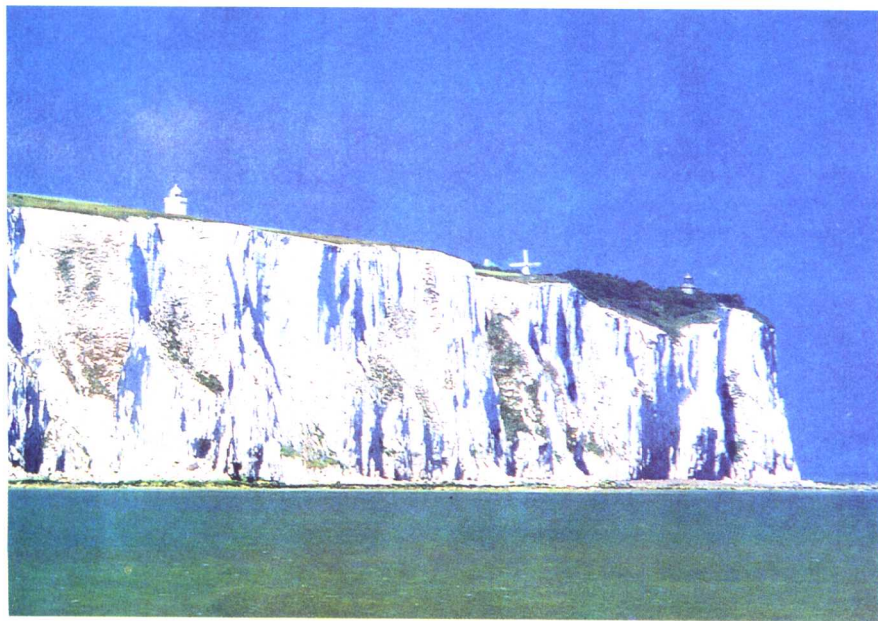

英国多佛尔海岸的白色悬崖