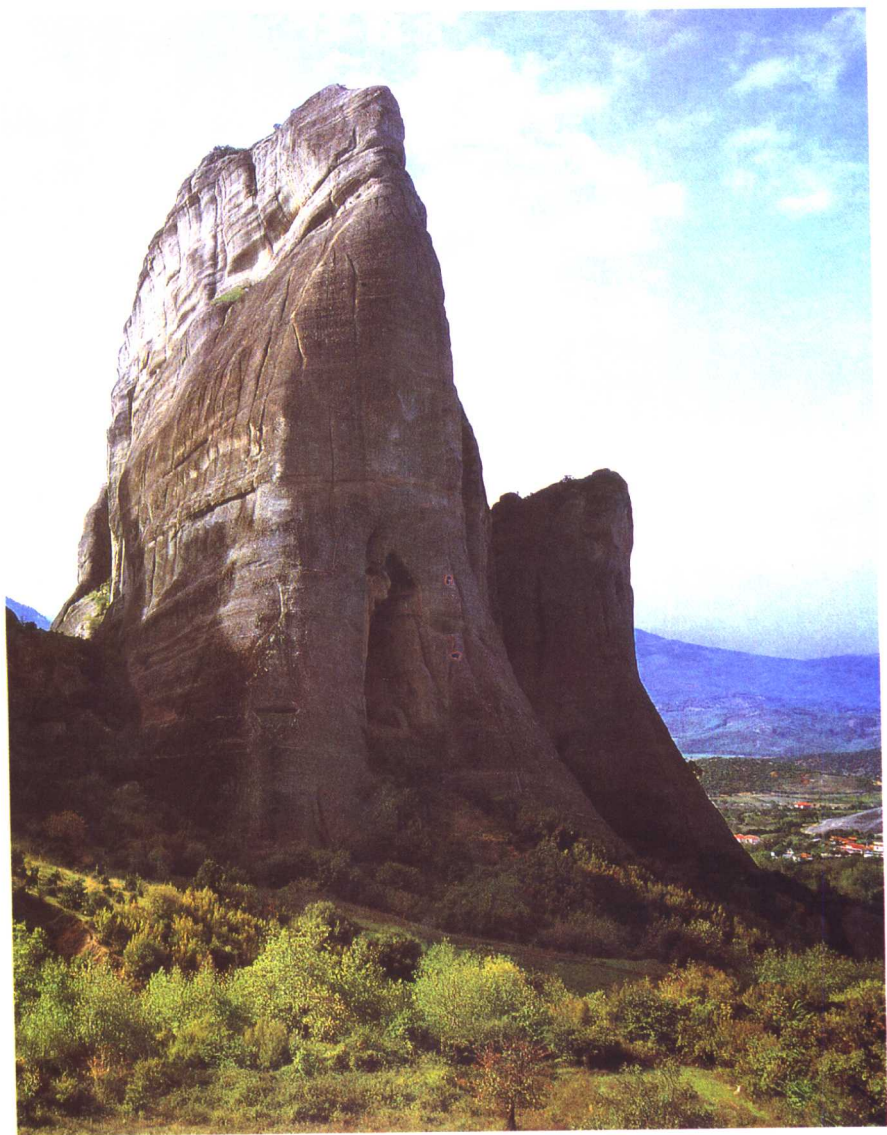

希腊梅特奥拉的奇特山峰，有居民点坐落于山顶的巨大岩石山峰之上