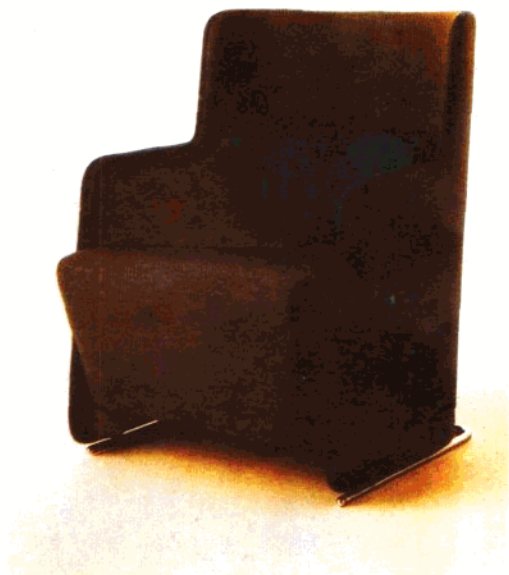

近年来，我国实行对外开放政策，国外新式家具模式陆续介绍进来，对我国的家具生产起了很大的促进作用。现在，人们在生活水平逐渐提高的基础上，对家具的要求越来越高，不仅要求实用、经济、更注重外观的造型。鉴于此，我们从欧美、日本等国家和地区的资料中，选编了这套介绍国外最新流行的新式家具丛书。这些家具造型新颖、美观、大方、或典雅、华贵、庄重，富有古典韵味，或优美、简洁、别致，富有时代精神。不仅能给家具制作单位，有关的技术人员、工人、业余制作者研究参考，而且也能给读者以美的享受。

本丛书分为沙发、橱柜、卧具、桌椅及其它，共四册。

本书为第一分册，选介国外最新流行的各种款式的沙发，计200多种，其中有相当的样式为1985年世界一级品。

1988/64/02

BOSTON • PHILADELPHIA • CHICAGO • WASHINGTON, D.C.

Biscuit Sofa designed by Stanley Jay Friedman

000000

8802198

157