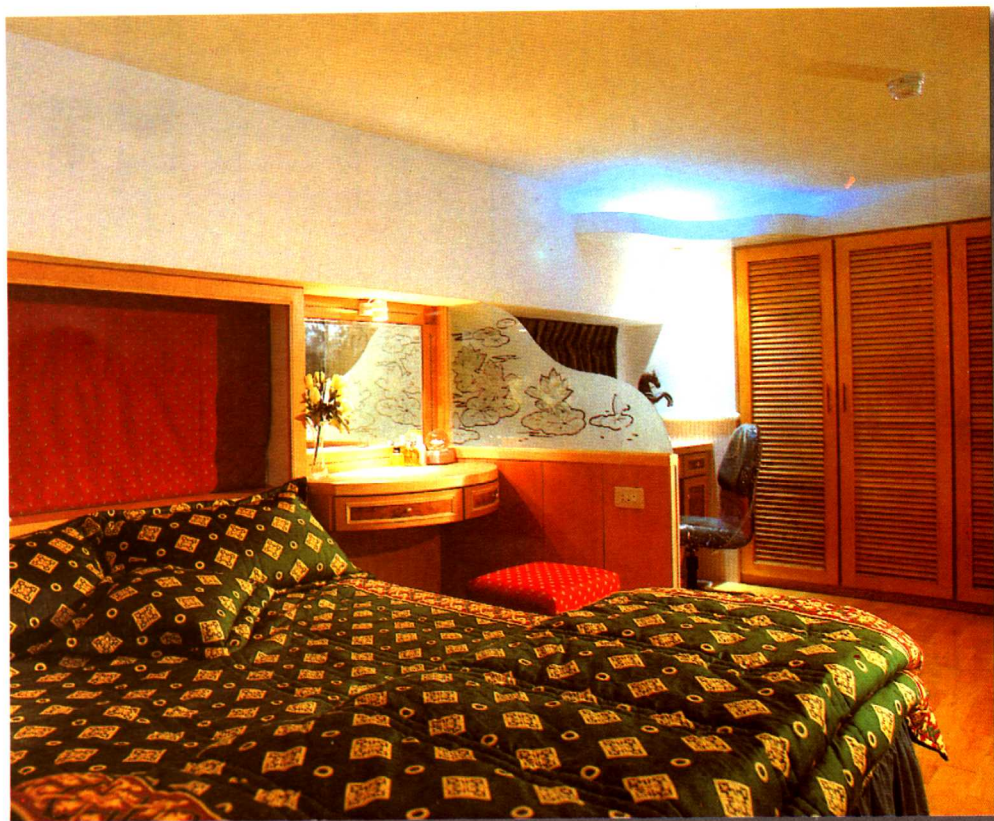

理想的床垫结构

69

儿童房的功能

68

多样化的儿童寝饰

67

卧室

卧室是家人休息的场所，卧室的环境应适合人们在温情、恬静、和美的气氛中养精蓄锐。因此，在装修的风格、家具的式样、色彩的配置、灯光的效果、布艺的选择等装修内容上皆要以设计意旨为导向。卧室不仅是一个私人的空间，它又是一个相对独立的空间。有的人喜欢温馨、有的人喜欢明快、有的人喜欢浪漫、有的人喜欢恬静等等，因人而异，所以在装修之前，我们就得花心思在布局上、在意造气氛上做文章，不要千篇一律。

▣ 将窗户外推为八角观景平台的主卧房，增添了一个可储藏及休息的角落。

▣ 别致的家具装饰，为主卧房塑造优雅舒适的睡眠风情。

▲ 主卧旁宽敞的更衣室,配上实用的五金零配件,满足业主丰富而足量的衣服放置。

▶ 胡桃木深色调墙壁装饰与浅米色调的壁面造型特异的壁灯、挂书、别致而恬静。

▶ 深蓝色的天花装饰与鲜明的菊黄色床罩相比,烘托满屋深蕴的空间风貌。

▼ 温馨雅致的主卧房,显现尊贵华丽的气派。

主卧房以喷砂玻璃造型的屏风界定睡眠区与书房区，天花由于高度不足，不刻意造作，局部造型讲究灯的变化，幻化出光影之美。

▲ 入门区以一套精品展示柜为装饰，强调睡眠区的私密性，增加视觉美。

▲ 利用精品展示柜延伸化妆台空间，使空间效益提升，加强实用性。

▲ 温馨柔雅的主卧房，力求空间的舒适感。

▶ 主卧房运用系统柜设计融入空间规划里，方便又实惠。

▣ 主卧的空间不大，整体以简单为主，线条清爽而不繁琐。

朴实大方的主卧房，搭配现代感的家具，轻松化解了此居的沉稳感。

收纳式的大衣柜以原木色为主，实用而不失精雅。

天花板与木梁之间可以放置
棉被，足足有50公分高，十分方
便。

将电视柜作成弧形，没有锐
用的尖锐感，使线条更流畅。

▲ 精致的衣柜正面双边搭配明镜、增加视觉延伸效果。

▼ 浴室半隐藏式拉门、方便开和关。

主卧室采用冷静的宝蓝色调为主。颇有阳刚之气。

主卧室与休息区相望，空间感倍增。