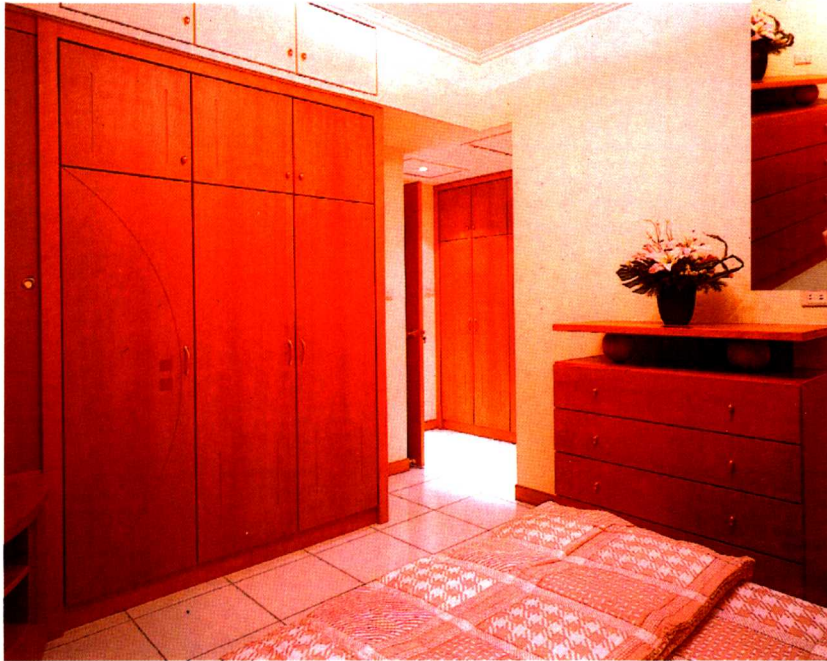

理想的床垫结构

69

儿童房的功能

68

多样化的儿童寝饰

67

卧室

卧室是家人休息的场所，卧室的环境应适合人们在温情、恬静、和美的气氛中养精蓄锐。因此，在装修的风格、家具的式样、色彩的配置、灯光的效果、布艺的选择等装修内容上皆要以设计意旨为导向。卧室不仅是一个私人的空间，它又是一个相对独立的空间。有的人喜欢温馨、有的人喜欢明快、有的人喜欢浪漫、有的人喜欢恬静等等，因人而异，所以在装修之前，我们就得花心思在布局上、在意造气氛上做文章，不要千篇一律。

▣ 将窗户外推为八角观景平台的主卧房，增添了一个可储藏及休息的角落。

▣ 别致的家具装饰，为主卧房塑造优雅舒适的睡眠风情。

▲ 主卧旁宽敞的更衣室,配上实用的五金零配件,满足业主丰富而足量的衣服放置。

▶ 胡桃木深色调墙壁装饰与浅米色调的壁面造型特异的壁灯、挂书、别致而恬静。

▶ 深蓝色的天花装饰与鲜明的菊黄色床罩相比,烘托满屋深蕴的空间风貌。

▼ 温馨雅致的主卧房,显现尊贵华丽的气派。

主卧房以喷砂玻璃造型的屏风界定睡眠区与书房区，天花由于高度不足，不刻意造作，局部造型讲究灯的变化，幻化出光影之美。

▲ 入门区以一套精品展示柜为装饰，强调睡眠区的私密性，增加视觉美。

▲ 利用精品展示柜延伸化妆台空间，使空间效益提升，加强实用性。

▲ 温馨柔雅的主卧房，力求空间的舒适感。

▶ 主卧房运用系统柜设计融入空间规划里，方便又实惠。

▣ 主卧的空间不大，整体以简单为主，线条清爽而不繁琐。

朴实大方的主卧房，搭配现代感的家具，轻松化解了此居的沉稳感。

收纳式的大衣柜以原木色为主，实用而不失精雅。

天花板与木梁之间可以放置
棉被，足足有50公分高，十分方
便。

将电视柜作成弧形，没有锐
用的尖锐感，使线条更流畅。

▲ 精致的衣柜正面双边搭配明镜、增加视觉延伸效果。

▼ 浴室半隐藏式拉门、方便开和关。

主卧室采用冷静的宝蓝色调为主。颇有阳刚之气。

主卧室与休息区相望，空间感倍增。