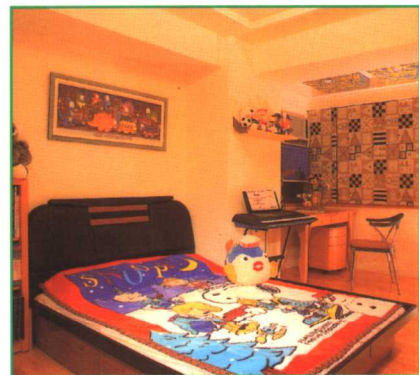

2

XIN ZHU ZAI XIN GAI NIAN

一套全面反应装修效果图的参考书

新住宅 新概念

陕西旅游出版社

● 主卧房 ● 客房 ● 儿童房 ● 书房 ● 电脑房

8
5

(陕)新登字 012 号

理想的床垫结构

69

儿童房的功能

68

多样化的儿童寝饰

67

卧室

卧室是家人休息的场所，卧室的环境应适合人们在温情、恬静、和美的气氛中养精蓄锐。因此，在装修的风格、家具的式样、色彩的配置、灯光的效果、布艺的选择等装修内容上皆要以设计意旨为导向。卧室不仅是一个私人的空间，它又是一个相对独立的空间。有的人喜欢温馨、有的人喜欢明快、有的人喜欢浪漫、有的人喜欢恬静等等，因人而异，所以在装修之前，我们就得花心思在布局上、在意造气氛上做文章，不要千篇一律。

▣ 将窗户外推为八角观景平台的主卧房，增添了一个可储藏及休息的角落。

▣ 别致的家具装饰，为主卧房塑造优雅舒适的睡眠风情。

▲ 主卧旁宽敞的更衣室,配上实用的五金零配件,满足业主丰富而足量的衣服放置。

▶ 胡桃木深色调墙壁装饰与浅米色调的壁面造型特异的壁灯、挂书、别致而恬静。

▶ 深蓝色的天花装饰与鲜明的菊黄色床罩相比,烘托满屋深蕴的空间风貌。

▼ 温馨雅致的主卧房,显现尊贵华丽的气派。

主卧房以喷砂玻璃造型的屏风界定睡眠区与书房区，天花由于高度不足，不刻意造作，局部造型讲究灯的变化，幻化出光影之美。

▲ 入门区以一套精品展示柜为装饰，强调睡眠区的私密性，增加视觉美。

▲ 利用精品展示柜延伸化妆台空间，使空间效益提升，加强实用性。

▲ 温馨柔雅的主卧房，力求空间的舒适感。

▶ 主卧房运用系统柜设计融入空间规划里，方便又实惠。

▣ 主卧的空间不大，整体以简单为主，线条清爽而不繁琐。

朴实大方的主卧房，搭配现代感的家具，轻松化解了此居的沉稳感。

收纳式的大衣柜以原木色为主，实用而不失精雅。

天花板与木梁之间可以放置
棉被，足足有50公分高，十分方
便。