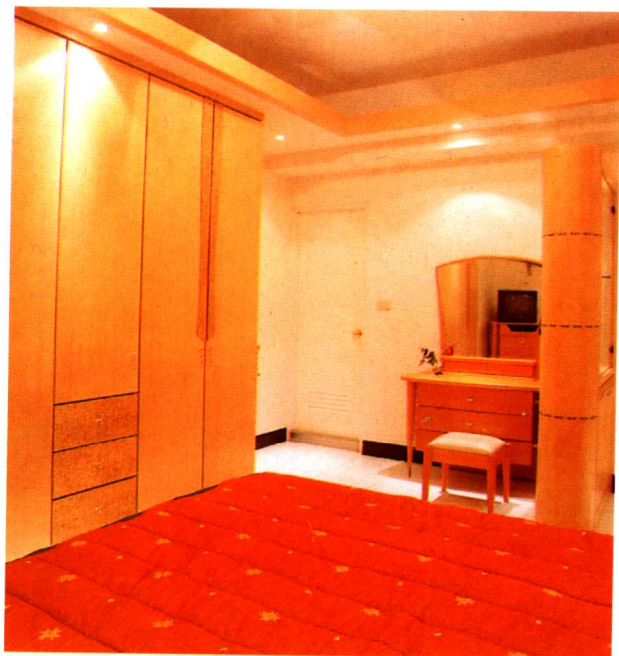

陕西旅游出版社

HAN 22/11

布艺装饰

电脑房

书房篇

儿童房

客房篇

卧室篇

理想的床垫结构

69

儿童房的功能

68

多样化的儿童寝饰

67

卧室

卧室是家人休息的场所，卧室的环境应适合人们在温情、恬静、和美的气氛中养精蓄锐。因此，在装修的风格、家具的式样、色彩的配置、灯光的效果、布艺的选择等装修内容上皆要以设计意旨为导向。卧室不仅是一个私人的空间，它又是一个相对独立的空间。有的人喜欢温馨、有的人喜欢明快、有的人喜欢浪漫、有的人喜欢恬静等等，因人而异，所以在装修之前，我们就得花心思在布局上、在意造气氛上做文章，不要千篇一律。

▣ 将窗户外推为八角观景平台的主卧房，增添了一个可储藏及休息的角落。

▣ 别致的家具装饰，为主卧房塑造优雅舒适的睡眠风情。

▲ 主卧旁宽敞的更衣室,配上实用的五金零配件,满足业主丰富而足量的衣服放置。

▶ 胡桃木深色调墙壁装饰与浅米色调的壁面造型特异的壁灯、挂书、别致而恬静。

▶ 深蓝色的天花装饰与鲜明的菊黄色床罩相比,烘托满屋深蕴的空间风貌。

▼ 温馨雅致的主卧房,显现尊贵华丽的气派。

主卧房以喷砂玻璃造型的屏风界定睡眠区与书房区，天花由于高度不足，不刻意造作，局部造型讲究灯的变化，幻化出光影之美。

▲ 入门区以一套精品展示柜为装饰，强调睡眠区的私密性，增加视觉美。

▲ 利用精品展示柜延伸化妆台空间，使空间效益提升，加强实用性。

▲ 温馨柔雅的主卧房，力求空间的舒适感。

▶ 主卧房运用系统柜设计融入空间规划里，方便又实惠。

▣ 主卧的空间不大，整体以简单为主，线条清爽而不繁琐。

朴实大方的主卧房，搭配现代感的家具，轻松化解了此居的沉稳感。

收纳式的大衣柜以原木色为主，实用而不失精雅。

天花板与木梁之间可以放置
棉被，足足有50公分高，十分方
便。