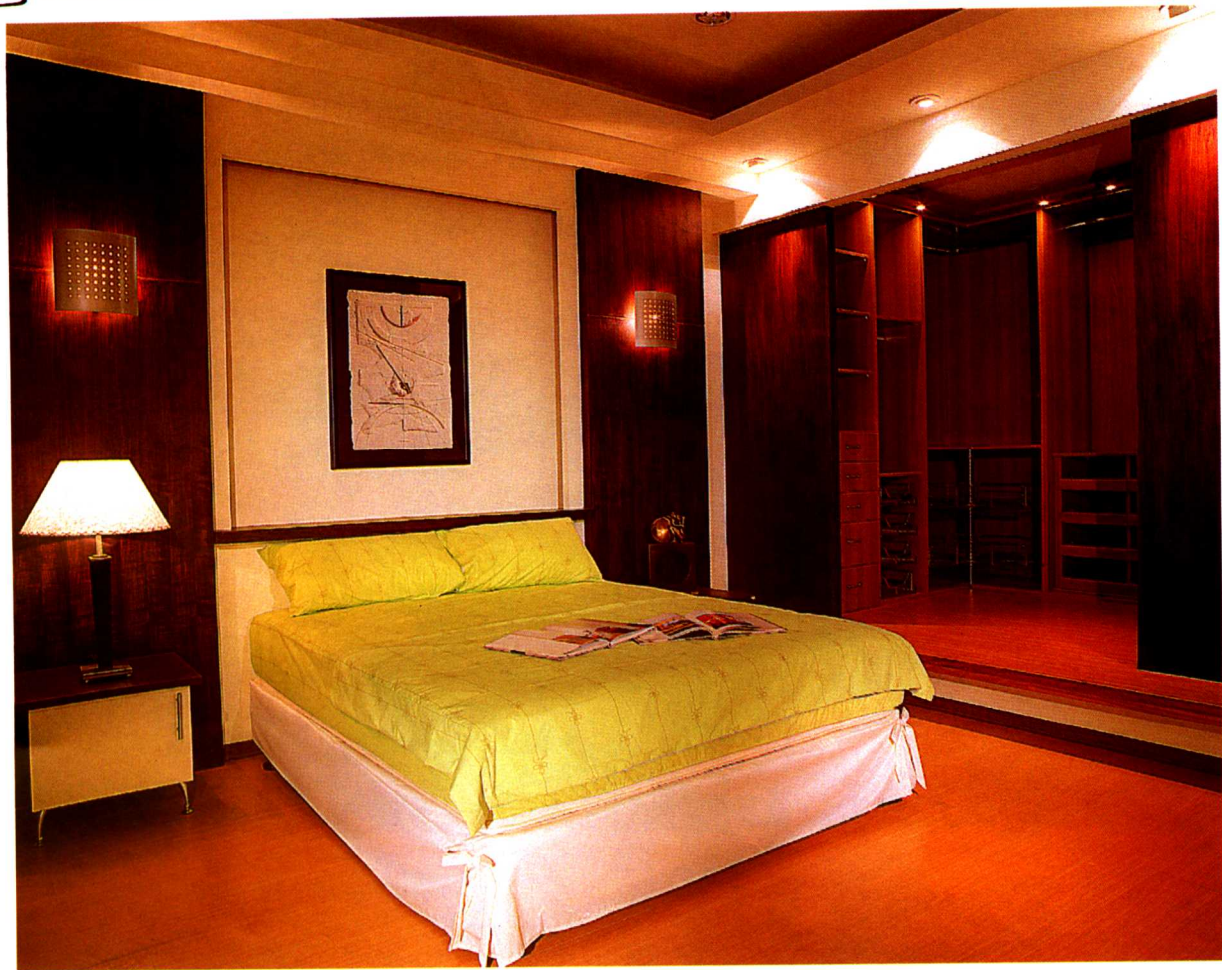

理想的床垫结构

69

儿童房的功能

68

多样化的儿童寝饰

67

卧室

卧室是家人休息的场所，卧室的环境应适合人们在温情、恬静、和美的气氛中养精蓄锐。因此，在装修的风格、家具的式样、色彩的配置、灯光的效果、布艺的选择等装修内容上皆要以设计意旨为导向。卧室不仅是一个私人的空间，它又是一个相对独立的空间。有的人喜欢温馨、有的人喜欢明快、有的人喜欢浪漫、有的人喜欢恬静等等，因人而异，所以在装修之前，我们就得花心思在布局上、在意造气氛上做文章，不要千篇一律。

▣ 将窗户外推为八角观景平台的主卧房，增添了一个可储藏及休息的角落。

▣ 别致的家具装饰，为主卧房塑造优雅舒适的睡眠风情。

▲ 主卧旁宽敞的更衣室,配上实用的五金零配件,满足业主丰富而足量的衣服放置。

▶ 胡桃木深色调墙壁装饰与浅米色调的壁面造型特异的壁灯、挂书、别致而恬静。

▶ 深蓝色的天花装饰与鲜明的菊黄色床罩相比,烘托满屋深蕴的空间风貌。

▼ 温馨雅致的主卧房,显现尊贵华丽的气派。

主卧房以喷砂玻璃造型的屏风界定睡眠区与书房区，天花由于高度不足，不刻意造作，局部造型讲究灯的变化，幻化出光影之美。

▲ 入门区以一套精品展示柜为装饰，强调睡眠区的私密性，增加视觉美。

▲ 利用精品展示柜延伸化妆台空间，使空间效益提升，加强实用性。

▲ 温馨柔雅的主卧房，力求空间的舒适感。

▶ 主卧房运用系统柜设计融入空间规划里，方便又实惠。

▣ 主卧的空间不大，整体以简单为主，线条清爽而不繁琐。

朴实大方的主卧房，搭配现代感的家具，轻松化解了此居的沉稳感。

收纳式的大衣柜以原木色为主，实用而不失精雅。

天花板与木梁之间可以放置
棉被，足足有50公分高，十分方
便。