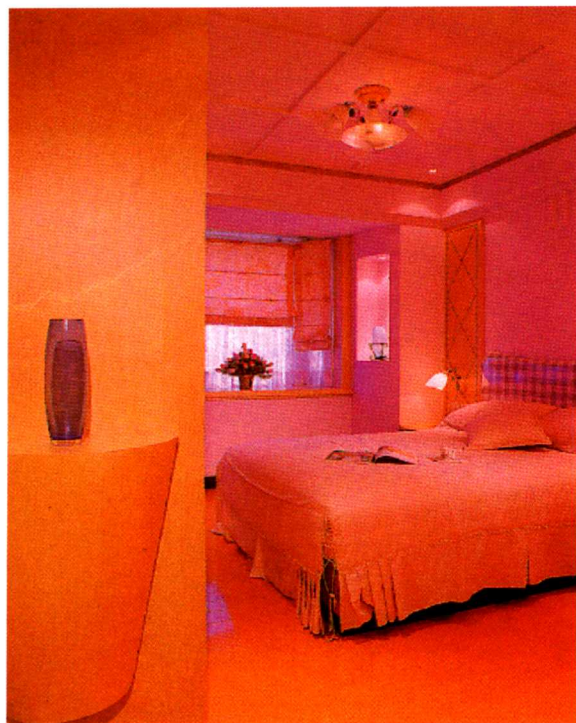

理想的床垫结构

69

儿童房的功能

68

多样化的儿童寝饰

67

卧室

卧室是家人休息的场所，卧室的环境应适合人们在温情、恬静、和美的气氛中养精蓄锐。因此，在装修的风格、家具的式样、色彩的配置、灯光的效果、布艺的选择等装修内容上皆要以设计意旨为导向。卧室不仅是一个私人的空间，它又是一个相对独立的空间。有的人喜欢温馨、有的人喜欢明快、有的人喜欢浪漫、有的人喜欢恬静等等，因人而异，所以在装修之前，我们就得花心思在布局上、在意造气氛上做文章，不要千篇一律。

▣ 将窗户外推为八角观景平台的主卧房，增添了一个可储藏及休息的角落。

▣ 别致的家具装饰，为主卧房塑造优雅舒适的睡眠风情。

▲ 主卧旁宽敞的更衣室,配上实用的五金零配件,满足业主丰富而足量的衣服放置。

▶ 胡桃木深色调墙壁装饰与浅米色调的壁面造型特异的壁灯、挂书、别致而恬静。

▶ 深蓝色的天花装饰与鲜明的菊黄色床罩相比,烘托满屋深蕴的空间风貌。

▼ 温馨雅致的主卧房,显现尊贵华丽的气派。

主卧房以喷砂玻璃造型的屏风界定睡眠区与书房区，天花由于高度不足，不刻意造作，局部造型讲究灯的变化，幻化出光影之美。

▲ 入门区以一套精品展示柜为装饰，强调睡眠区的私密性，增加视觉美。

▲ 利用精品展示柜延伸化妆台空间，使空间效益提升，加强实用性。

▲ 温馨柔雅的主卧房，力求空间的舒适感。

▶ 主卧房运用系统柜设计融入空间规划里，方便又实惠。

▣ 主卧的空间不大，整体以简单为主，线条清爽而不繁琐。

朴实大方的主卧房，搭配现代感的家具，轻松化解了此居的沉稳感。

收纳式的大衣柜以原木色为主，实用而不失精雅。

天花板与木梁之间可以放置
棉被，足足有50公分高，十分方
便。

将电视柜作成弧形，没有锐
用的尖锐感，使线条更流畅。

▲ 精致的衣柜正面双边搭配明镜、增加视觉延伸效果。

▼ 浴室半隐藏式拉门、方便开和关。

主卧室采用冷静的宝蓝色调为主。颇有阳刚之气。

主卧室与休息区相望，空间感倍增。