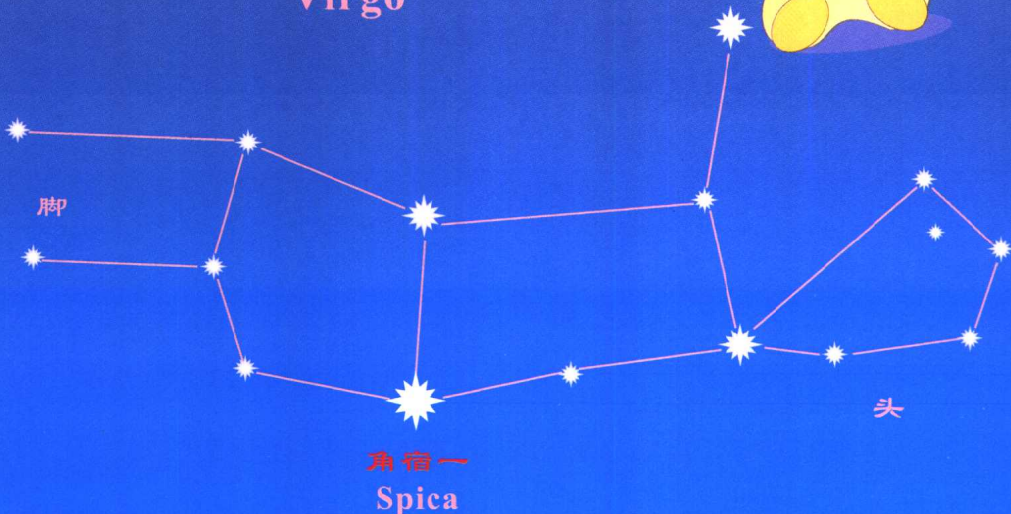

全天 88 星座总表....	83
梅西叶天体全家福....	87

北斗星

Big Dipper

北斗星由七颗亮星组成，形似斗勺，易于辨认。

它勺头的两颗星叫“指极星”，指向北极星，可帮助我们在夜间辨认方向。

北斗七星周年绕北极星旋转，古人云：

斗柄东指，天下皆春；
斗柄南指，天下皆夏；
斗柄西指，天下皆秋；
斗柄北指，天下皆冬。

大熊座

Ursa Major

一头憨笨的大熊正在天庭漫步……

大熊座是北天非常引人瞩目的大星座，星座面积达到 1280 平方度，是全天第三大星座。

原来“北斗七星”
只是大熊座的一部分！

大熊座 和 北斗七星

Ursa Major & Big Dipper

图为大熊座和北斗星的天区照片。

视力好的人可以在北斗七星斗柄的第二颗星“开阳”旁边看到一颗暗弱的小星——“辅”。

北极星

Polaris

天枢

天璇

小熊座

Ursa Minor

北斗七星勺头上两颗星——天璇和天枢的连线延长5倍距离正指的一颗星就是北极星。北极星指示着正北方向，它所在的星座是小熊座。北极星的高度角就是观测地的地理纬度。

牧夫座

Bootes

顺着北斗弯弯的斗柄向外延伸，可以看到一位长着大脑袋的牧人，正坐在那儿抽着烟斗……

室女座

Virgo

室女座位于牧夫座南面，是春季星空的主要星座之一，星座面积为1294平方度，是仅次于长蛇座的全天第二大星座。

室女腰上有一颗亮星——**角宿一**，是一颗明亮的一等星，距我们270光年*。

★光年，天文学距离单位，光在1年内在真空中走过的路程为1光年。

春季大弧线