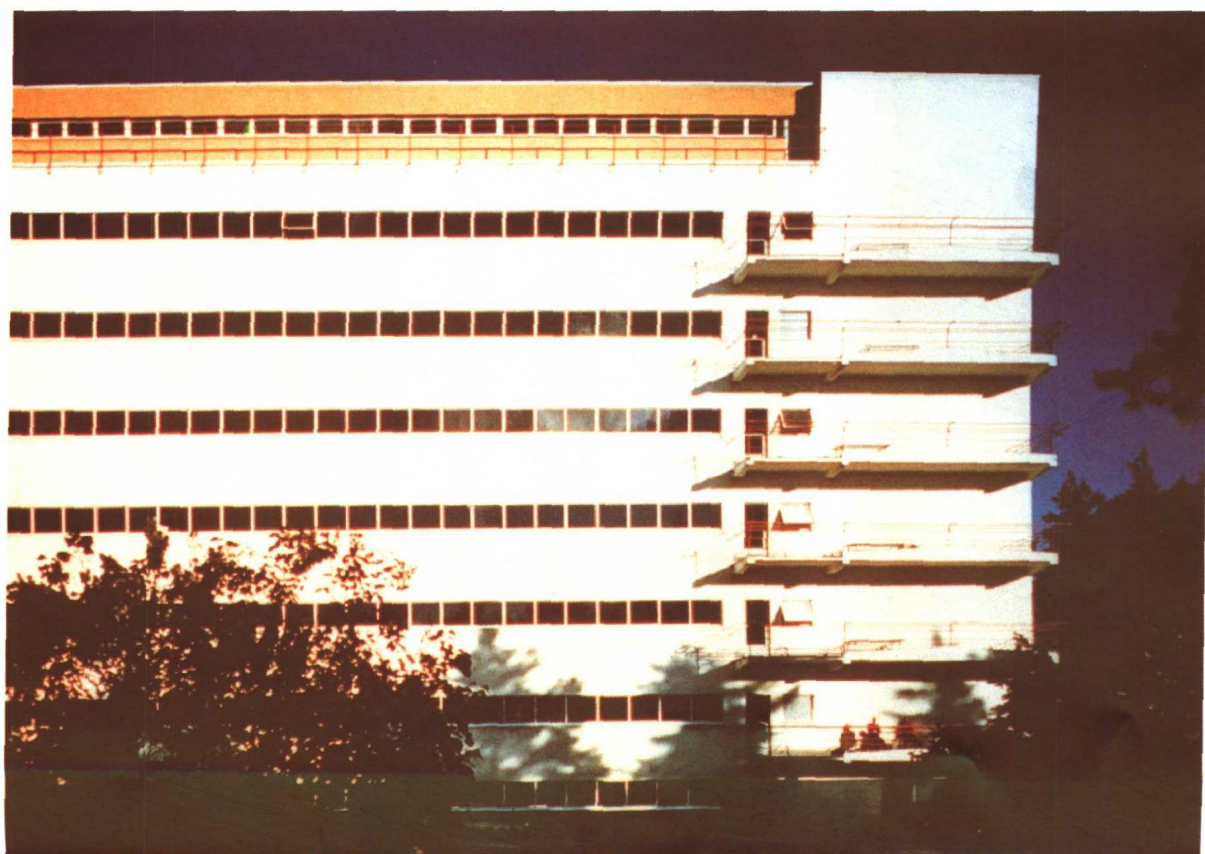

如有印装质量问题,可寄本社退换

(邮政编码 100037)

1 阿尔托像及签名

Alvarro

2A 于韦斯屈莱工人俱乐部外观 1923 - 1925

2B 帕米欧疗养院正面 1929 - 1933

3A 帕米欧疗养院侧面

3B 帕米欧疗养院背面