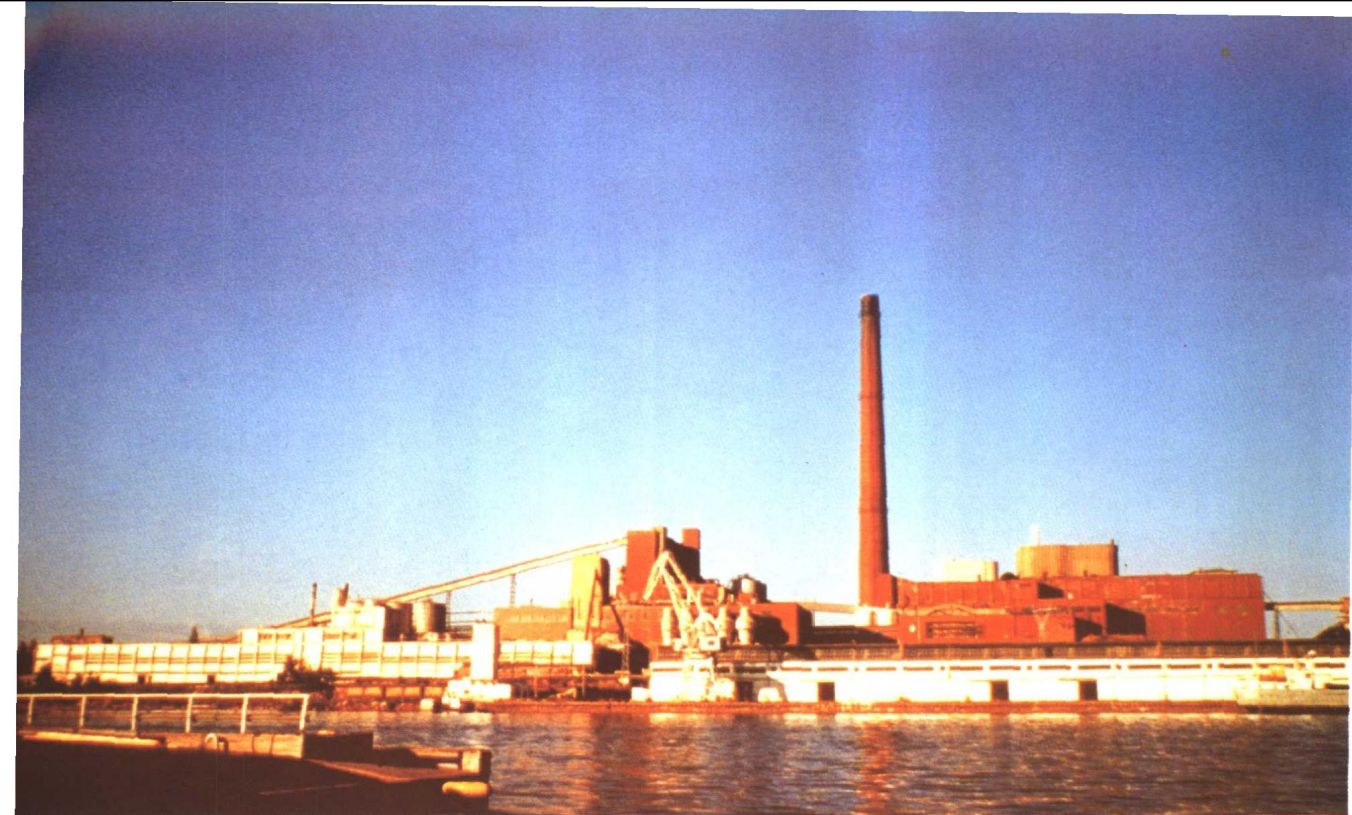

4A 山尼拉纤维素厂外观 1936 - 1954