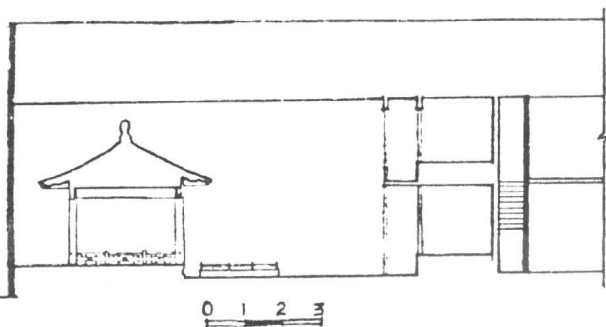

图12 古北口关帝庙戏楼

图13 古北口关帝庙戏楼后台外观

图14 清·故宫畅音阁大戏楼

图15 清·颐和园德和园大戏楼(中)
及寿台之仙楼(上)、天井(下)

图 16 颐和园德和园大戏楼平面及剖面图

图18 清·故宫漱芳斋戏楼

图17 清·南府（升平署）戏楼

风雅存小戏台平面

剖面

图 19 清·故宫漱芳斋内风馆存小戏台及平面、剖面图

图20 清·故宫宁寿宫倦勤斋小戏台及平面、剖面图

图 21 南海纯一斋戏台内景（本世纪 30 年代摄）

图 22 南海纯一斋外景（现状）

图 23 南海春耦斋小戏台（本世纪30年代摄）

图 24 南海八音克谐乐亭