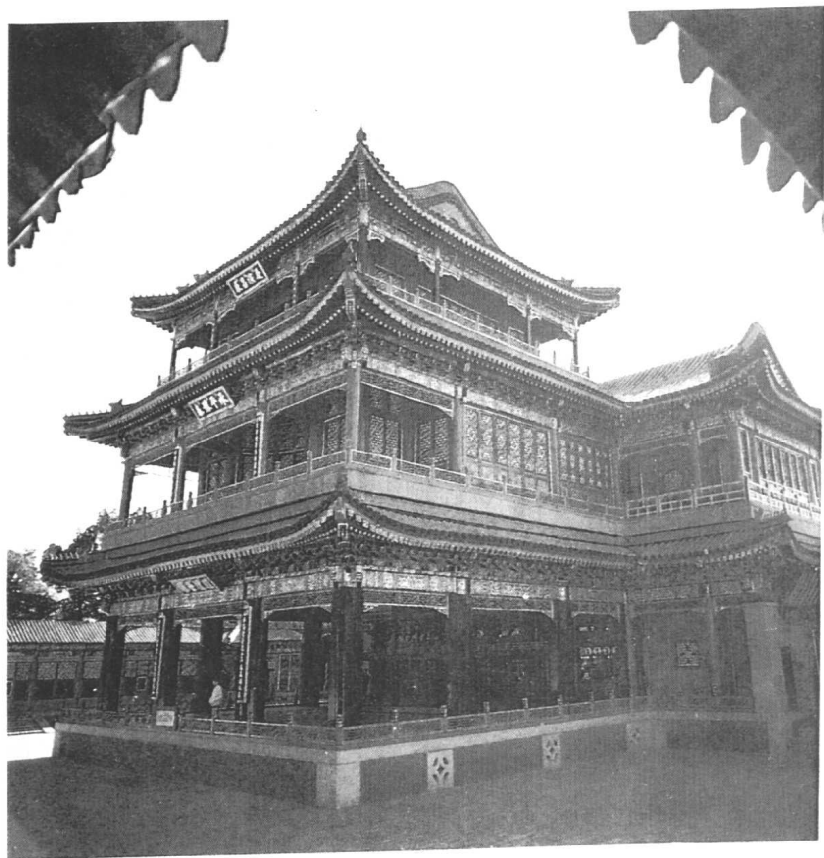

图1 清·颐和园德和园大戏楼

4