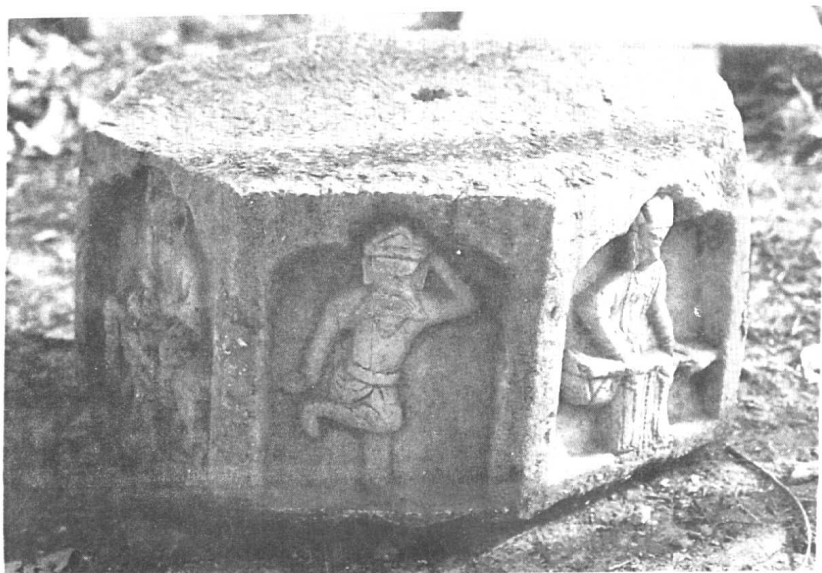

图3 辽·统和十年
(922)双林寺经幢之
乐舞石雕