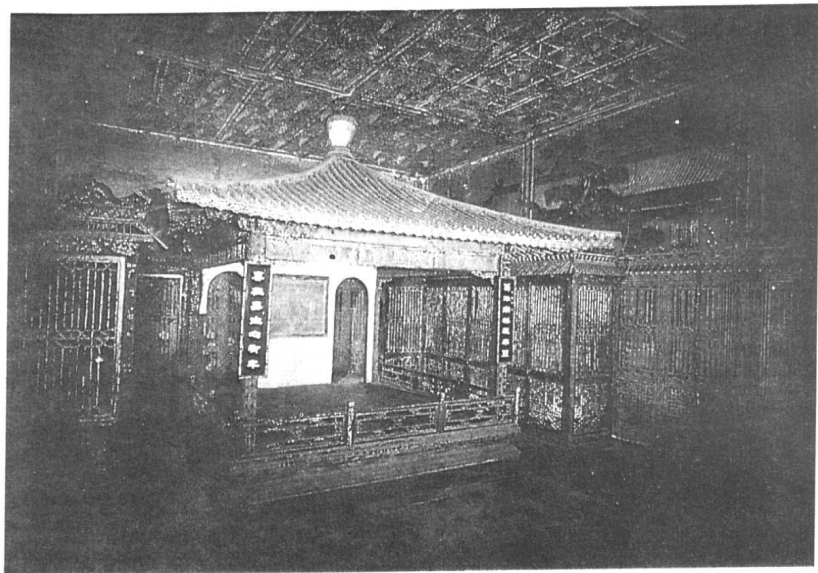

图12 古北口关帝庙戏楼

图13 古北口关帝庙戏楼后台外观

图14 清·故宫畅音阁大戏楼

图15 清·颐和园德和园大戏楼(中)
及寿台之仙楼(上)、天井(下)

图 16 颐和园德和园大戏楼平面及剖面图

图18 清·故宫漱芳斋戏楼

图17 清·南府（升平署）戏楼

风雅存小戏台平面

剖面

图 19 清·故宫漱芳斋内风馆存小戏台及平面、剖面图

图20 清·故宫宁寿宫倦勤斋小戏台及平面、剖面图

图 21 南海纯一斋戏台内景（本世纪 30 年代摄）

图 22 南海纯一斋外景（现状）

图 23 南海春耦斋小戏台（本世纪30年代摄）

图 24 南海八音克谐乐亭