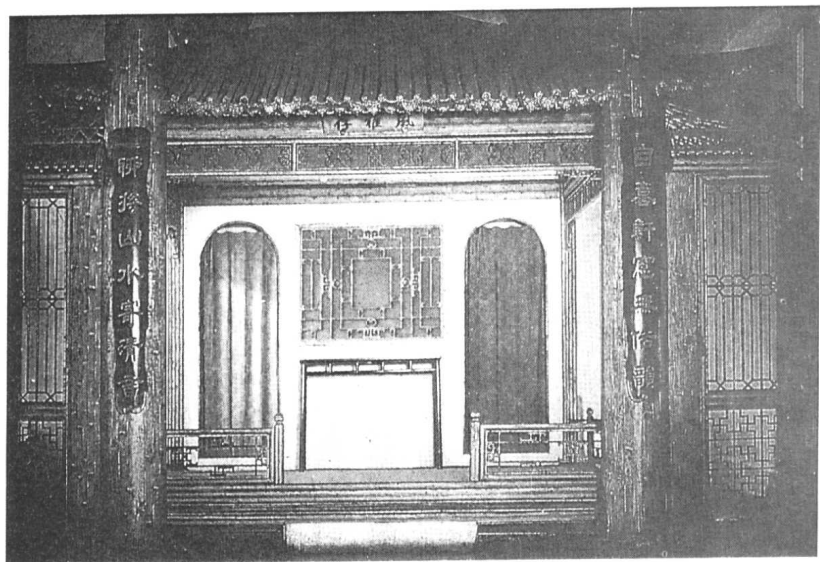

图2 唐·开元
十年(722)石塔
之俳优浮雕

图3 辽·统和十年
(922)双林寺经幢之
乐舞石雕

图4.图5 辽·戒台寺石幢及乐舞浮雕

图6 辽·云居寺北塔之伎乐砖雕

图7 图8(右) 辽·天庆八年
(1118) 云居寺石经幢及乐舞浮雕

图9 京西琉璃渠村关帝庙乐楼(1931年摄)

图10 明《南都繁会景物图卷》中之草台（中国历史博物馆藏）

图11 明《南中繁会图》中之草台（中国历史博物馆藏）

图12 古北口关帝庙戏楼

图13 古北口关帝庙戏楼后台外观

图14 清·故宫畅音阁大戏楼

图15 清·颐和园德和园大戏楼(中)
及寿台之仙楼(上)、天井(下)

图 16 颐和园德和园大戏楼平面及剖面图

图18 清·故宫漱芳斋戏楼

图17 清·南府（升平署）戏楼

风雅存小戏台平面

剖面

图 19 清·故宫漱芳斋内风馆存小戏台及平面、剖面图

图20 清·故宫宁寿宫倦勤斋小戏台及平面、剖面图

图 21 南海纯一斋戏台内景（本世纪 30 年代摄）

图 22 南海纯一斋外景（现状）

图 23 南海春耦斋小戏台（本世纪30年代摄）

图 24 南海八音克谐乐亭