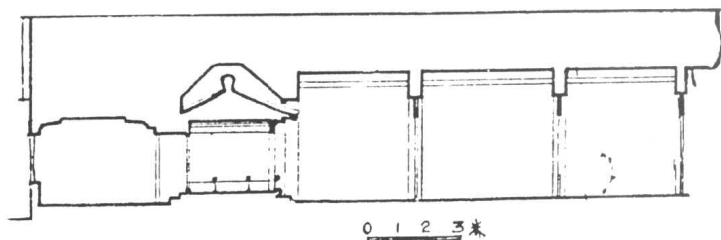

图12 古北口关帝庙戏楼

图13 古北口关帝庙戏楼后台外观

图14 清·故宫畅音阁大戏楼

图15 清·颐和园德和园大戏楼(中)
及寿台之仙楼(上)、天井(下)

图 16 颐和园德和园大戏楼平面及剖面图

图18 清·故宫漱芳斋戏楼

图17 清·南府（升平署）戏楼

风雅存小戏台平面

剖面

图 19 清·故宫漱芳斋内风馆存小戏台及平面、剖面图

图20 清·故宫宁寿宫倦勤斋小戏台及平面、剖面图

图 21 南海纯一斋戏台内景（本世纪 30 年代摄）

图 22 南海纯一斋外景（现状）

图 23 南海春耦斋小戏台（本世纪30年代摄）

图 24 南海八音克谐乐亭