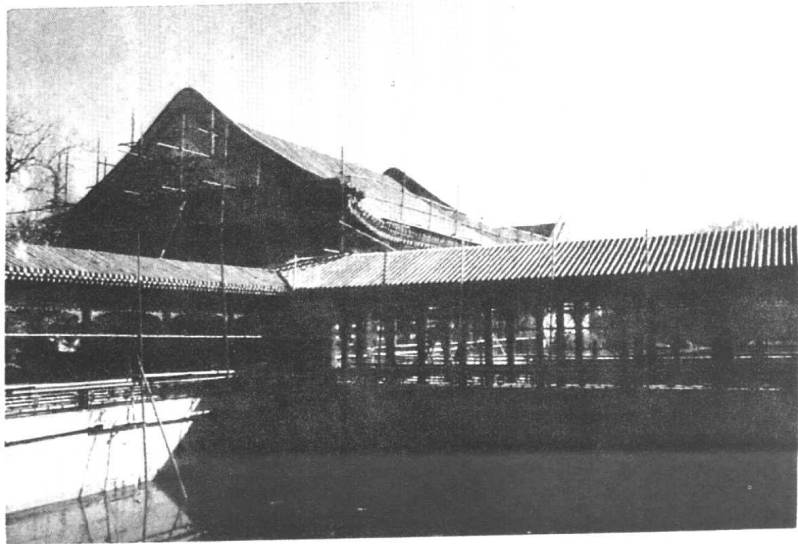

图12 古北口关帝庙戏楼

图13 古北口关帝庙戏楼后台外观

图14 清·故宫畅音阁大戏楼

图15 清·颐和园德和园大戏楼(中)
及寿台之仙楼(上)、天井(下)

图 16 颐和园德和园大戏楼平面及剖面图

图18 清·故宫漱芳斋戏楼

图17 清·南府（升平署）戏楼

风雅存小戏台平面

剖面

图 19 清·故宫漱芳斋内风馆存小戏台及平面、剖面图

图20 清·故宫宁寿宫倦勤斋小戏台及平面、剖面图

图 21 南海纯一斋戏台内景（本世纪 30 年代摄）

图 22 南海纯一斋外景（现状）

图 23 南海春耦斋小戏台（本世纪30年代摄）

图 24 南海八音克谐乐亭