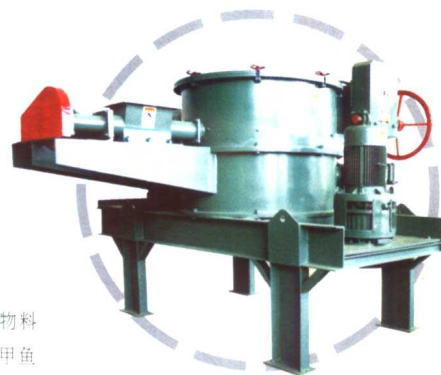

混合过程温和，装填量可变范围大：(0.4-1)
混合速度快，混合周期30-120秒；(添加剂预混料5分钟)
混合均匀度高，CV<5%，且不产生偏析；
全底式电动或气动大开门，物料残留率低；
可添加糖浆和油脂等液体，专业定制雾化喷液系统；
设置回风管，粉尘无泄漏，满足环保要求；
可内置乳酸喷液系统。
产量：25-1000kg/批 功率3-55kw
有效容积：0.2-8立方米

混合机喷液系统

浆叶排列先进、合理

浆叶与机筒间隙2.5mm以下

各种喷嘴供选择可在预混料不同部位的最佳效果

激光切割机制造

国内众多企业选用正昌 SSHJ 双轴高效混合机

新型联动大开门机构，开门型式的突破性革命，
开门角度 $\geq 90^\circ$ 确保不漏料！

无微不至 尽显科技

正昌为您提供成套微粉碎方案

正昌 SWFL 立轴式系列微粉碎机适用范围极其广泛，热敏性、脆性、油性、湿度不超过12.5%的物料均适用。广泛应用于饲料、食品、化工、医药、建材、添加剂等行业，尤其适合鳗鱼、对虾、乌龟、甲鱼等特种水产饲料的生产，以及海洋植物、甲基纤维素、稻壳、林屑、矿物原料的微粉碎。

一旦接到您的要求，将由专业设计师根据您的粉碎原料、粉碎要求、厂房结构、动力状况、饲料配方等方面全盘考虑，力争让您的最小的投资产出最佳收益。

正昌 SWFL 立轴式微粉碎机为您提供 60-200 目之间的粉碎细度，99%以上的成品过筛率，产量高15%以上！工作部件耐用，使用成本低。

型号	SWFL42	SWFL75	SWFL102	SWFL128
产量	0.2-0.9t/h	0.4-1.5t/h	0.6-2.0t/h	0.8-4.0t/h
功率	22kw	45-55kw	75-90kw	110-132kw

正昌系列颗粒机

正昌系列新型虾料制粒机

- ★该机是专为特种水产虾料特制，配备双层(三)制粒前熟化调质系统；
- ★中小型制粒机的切刀可固定在门盖上，采用电磁调速喂料，切刀刀片，采用薄形刀片，且沿切割方向可调；
- ★高档型制粒机的切刀可固定在箱体上，打开门盖不须移动切刀；
- ★采用国际先进的蒸汽管路系统和减压阀，汽水分离器，确保调质蒸汽质量，颗粒长短一致，剥面光滑。

正昌高档畜禽水产料制粒机

SZLH420、508、558、630、678、768