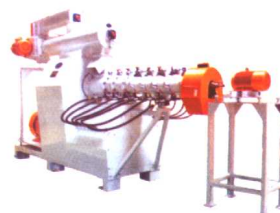

正昌系列颗粒机

正昌系列新型虾料制粒机

- ★该机是专为特种水产虾料特制，配备双层(三)制粒前熟化调质系统；
- ★中小型制粒机的切刀可固定在门盖上，采用电磁调速喂料，切刀刀片，采用薄形刀片，且沿切割方向可调；
- ★高档型制粒机的切刀可固定在箱体上，打开门盖不须移动切刀；
- ★采用国际先进的蒸汽管路系统和减压阀，汽水分离器，确保调质蒸汽质量，颗粒长短一致，剥面光滑。

正昌高档畜禽水产料制粒机

SZLH420、508、558、630、678、768

SZLH40b 系列制粒机

产量：2-10t/h 功率：75-90kw

SZLH400 系列制粒机

产量：5-12t/h 功率：75-90kw

SZLH508 系列制粒机

SZLH678(768)系列制粒机

SPZL180 膨胀器

产量：2-6t/h 功率：55-75kw

SPZL338 膨胀器

产量：6-12t/h 功率：90-132kw

SPHS 湿法膨化机

产量：0.6-1.2t/h 功率：55kw

SPHG 干法大豆膨化机

产量：0.5-1t/h 功率：55kw

淮阴正大

泰昆集团