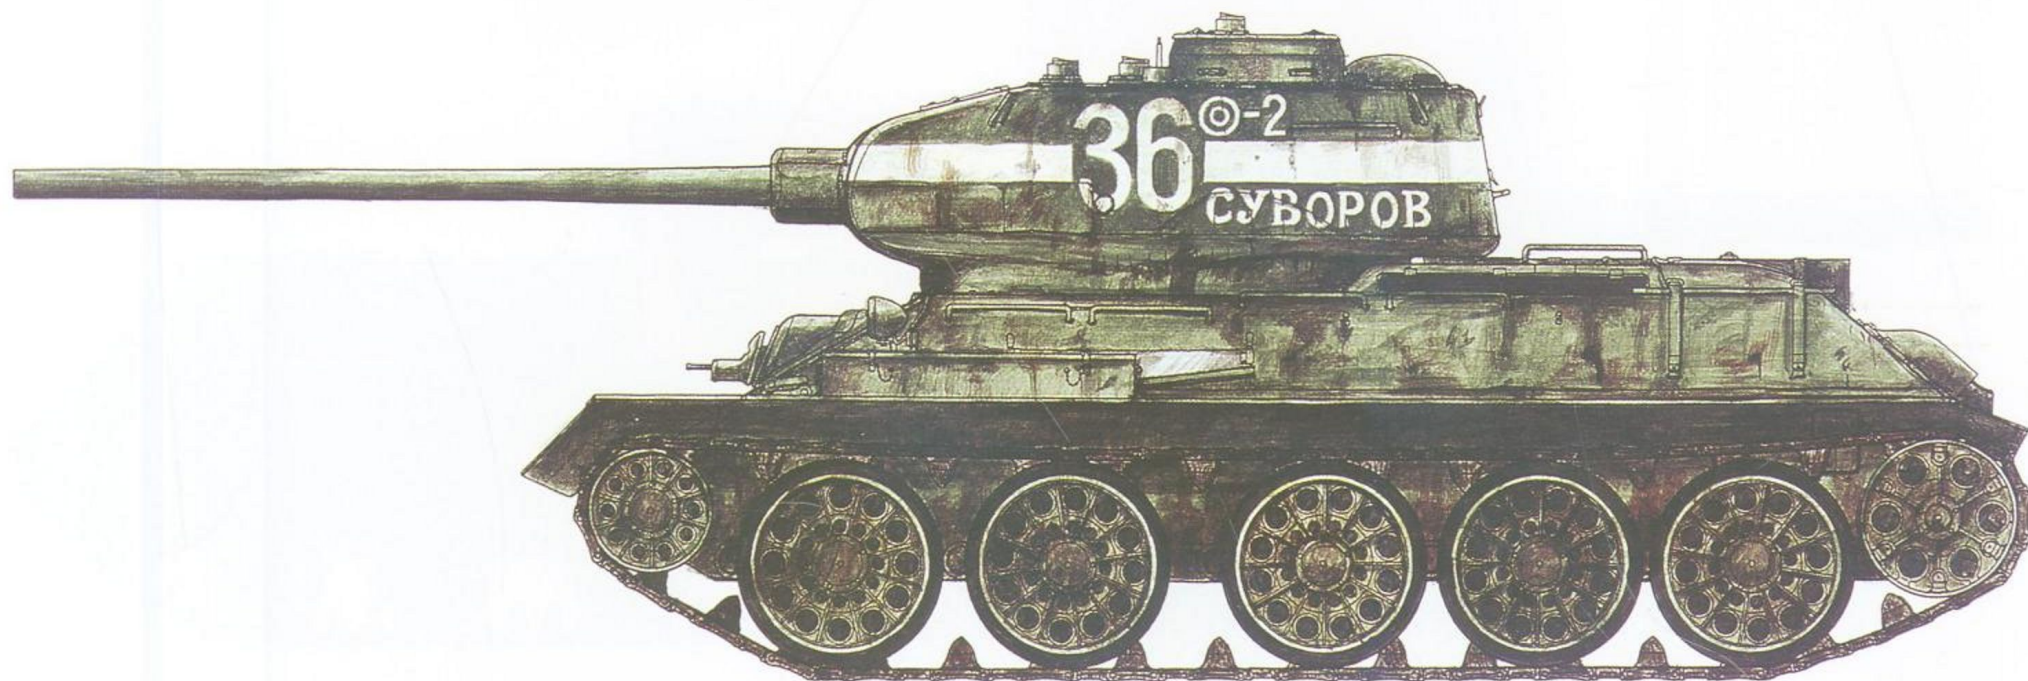

1945年，在坦泽地区出现的IS-2后期型重型坦克，所属部队不详。

ISU-152 自行火炮

1944年7月在拉沃夫地区的第4坦克军所属的ISU-152自行火炮。

IS-2 重型坦克

T-34-85 中型坦克

1945年春，在柏林战役中的第7坦克近卫军第55近卫坦克旅的T-34-85 中型坦克。

IS-2 重型坦克

1944年，第3白俄罗斯方面军的IS-2中型坦克。