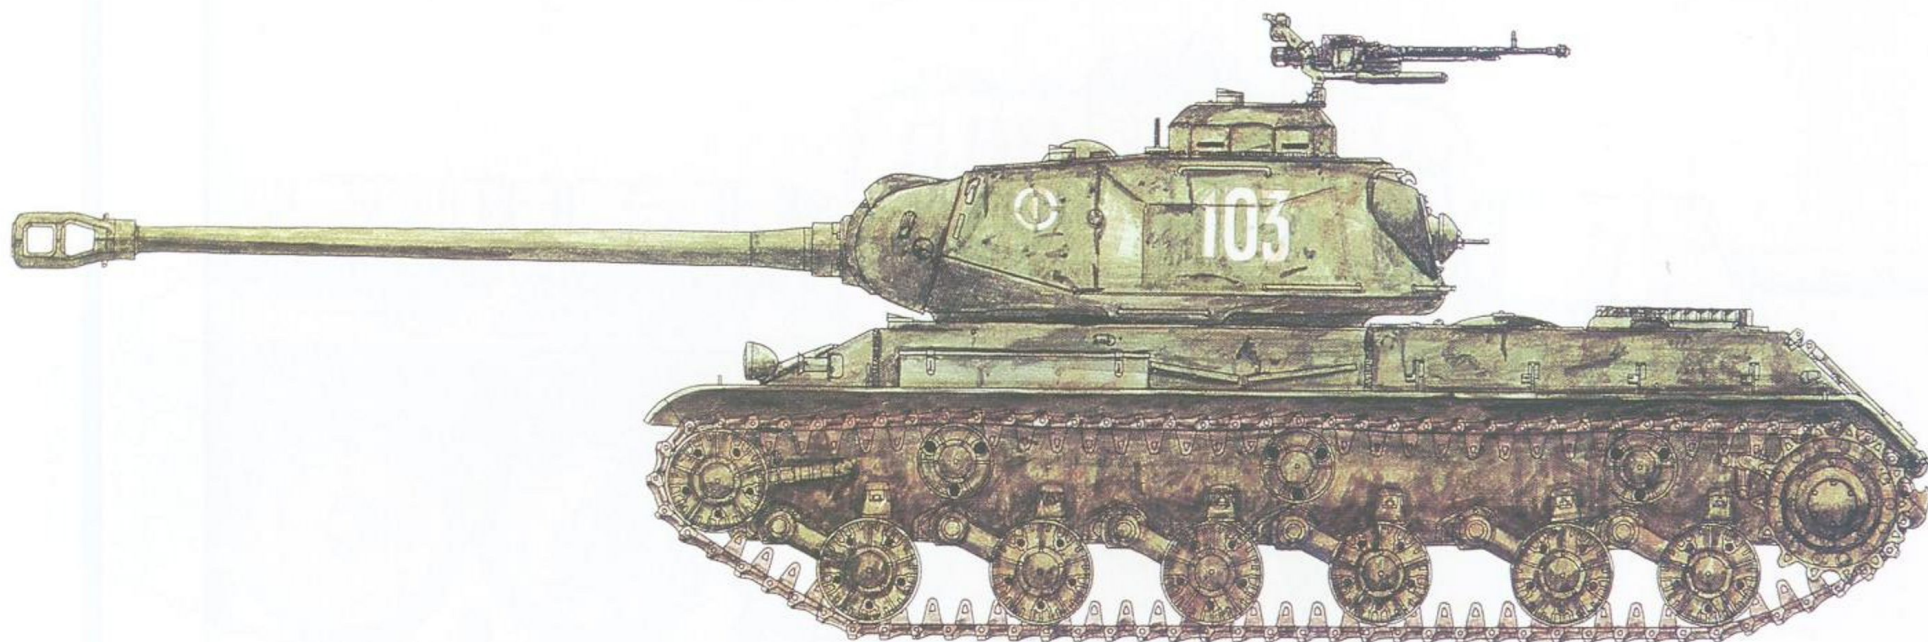

1944 年冬，第 152 坦克旅的 T-34-76 中型坦克 (1942 年型)。

KV-1S 重型坦克

1943 年 2 月，苏军第 6 突击坦克团所属的 KV-1S 重型坦克。

KV-1 重型坦克(1941年型)

1942年冬季，命名为“为了列宁格勒”号的KV-1重型坦克。

T-34-85 中型坦克

1944年夏，维契布斯克地区的苏联第2近卫坦克军、第2近卫坦克旅所属的T-34-85。

IS-2 重型坦克