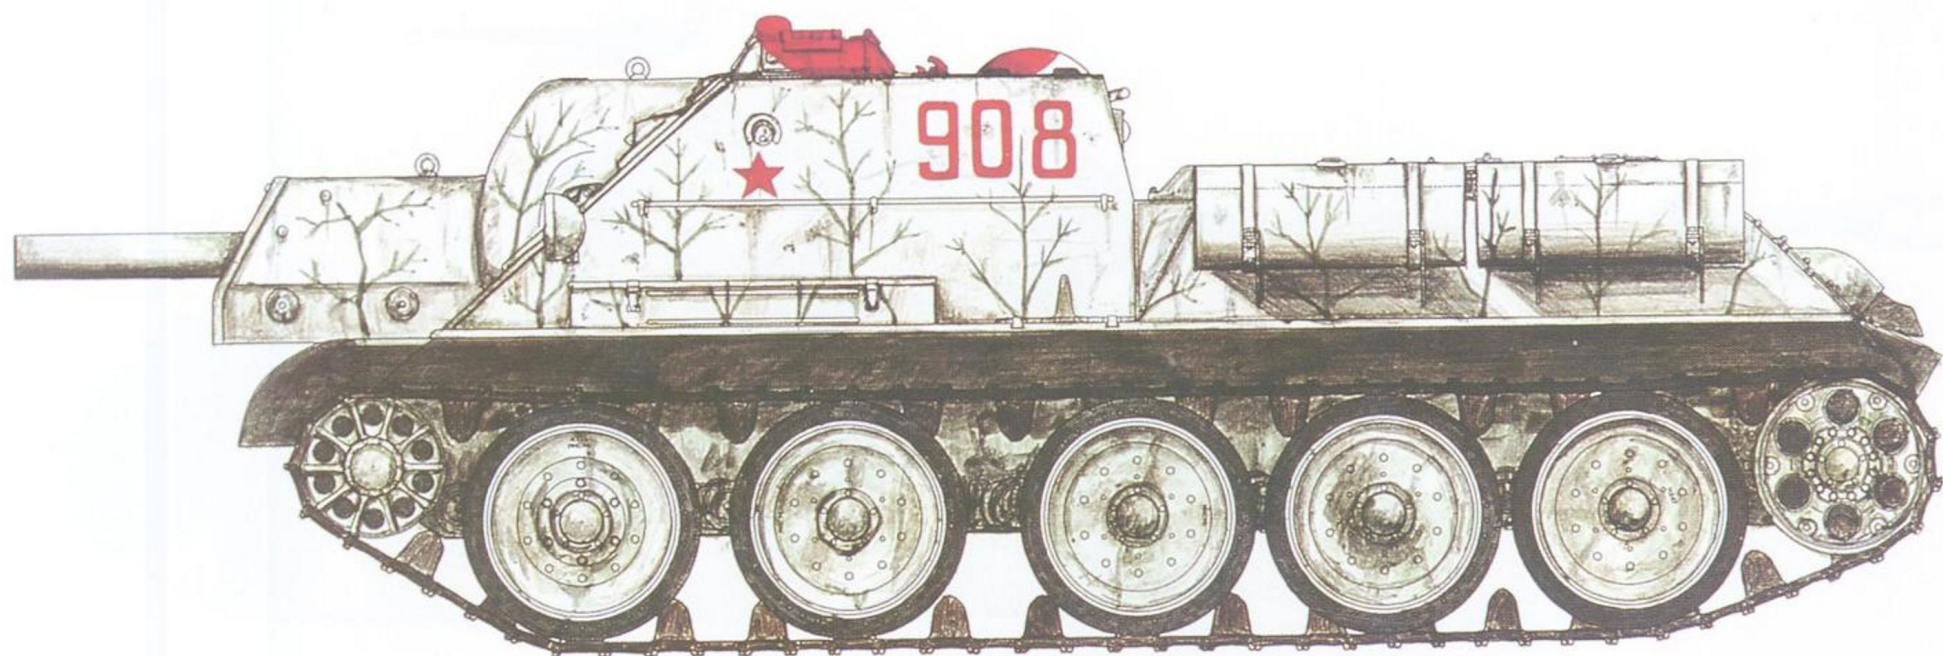

SU-122 自行火炮

1942-1943年，沃尔霍夫方面军的SU-122自行火炮。