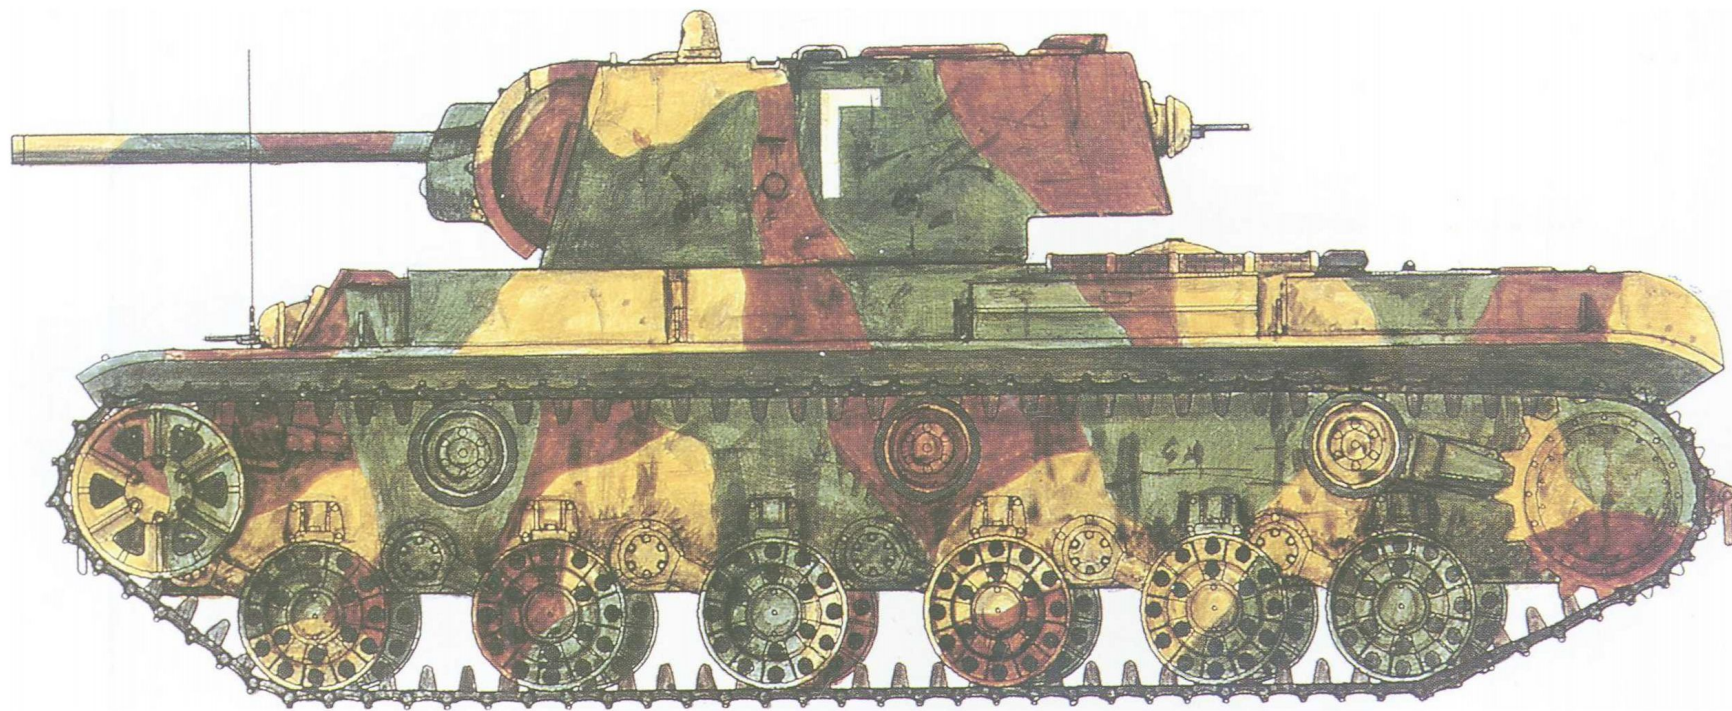

KV-1 重型坦克 (1942 年型)

命名为“萨沃罗夫”号的KV-1重型坦克

KV-1 重型坦克 (1941年型)

被命名为“斯大林”号的KV-1 重型坦克

IS-2 重型坦克

1944年夏，隶属于第4近卫坦克军的IS-2 重型坦克。

KV-1 重型坦克 (1941年型)

1941年夏，布署在南部战线的KV-1重型坦克。