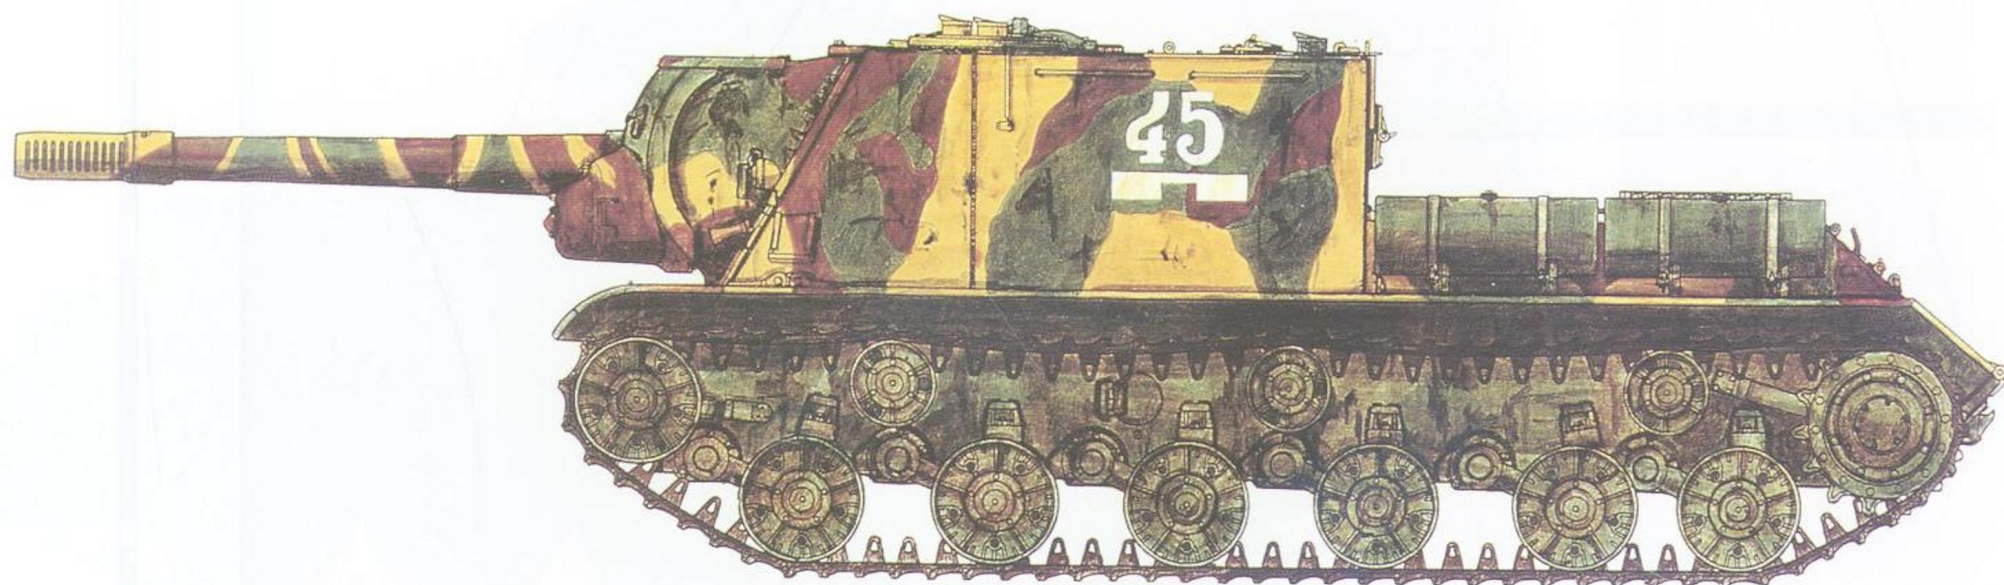

ISU-152 自行火炮

1944年7月在拉沃夫地区的第4坦克军所属的ISU-152自行火炮。