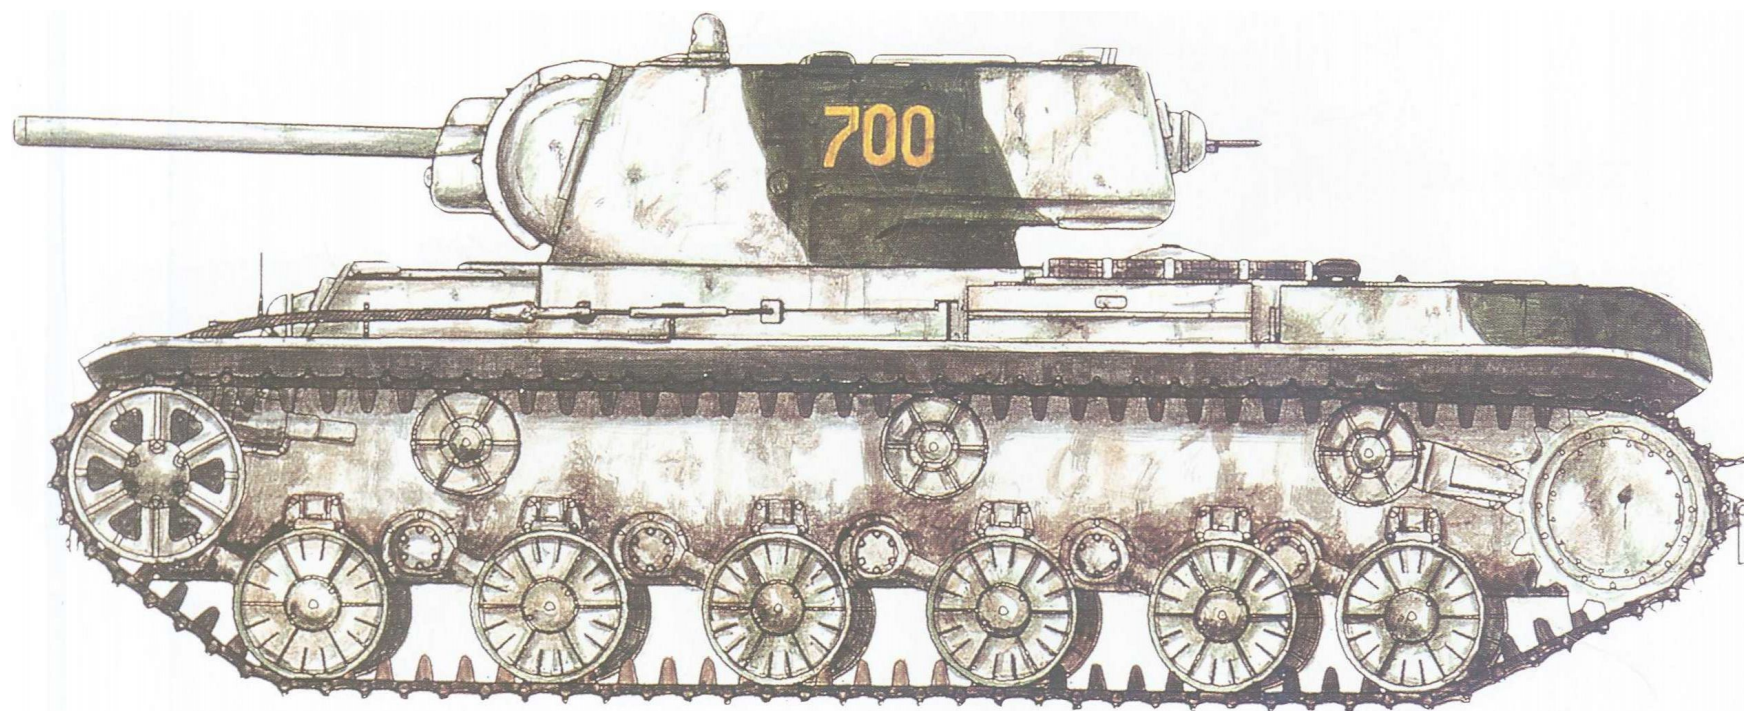

T-70M 轻型坦克

这是1942-1943年冬季涂装的T-70M轻型坦克，炮塔上标明的是“汽车厂学员”号。

T-26 轻型坦克 (1933 年型)

从涂装上看，这是一辆1935年隶属于基辅军区的T-26(1933年型)轻型坦克

BT-5 快速坦克

1935年白俄罗斯军区的BT-5快速坦克。

T-26S 轻型坦克

1941年6-7月，西部前线的T-26S（1939年型）轻型坦克。

BT-7 快速坦克

1943 年夏，列宁格勒前线的 BT-7(1937 年型)快速坦克。

KV-1(1939 年型)重型坦克

这辆 KV-1 重型坦克的名字叫“碾碎法西斯”号。

KV-1(1939 年型)重型坦克

KV-1(1941 年型)重型坦克

1943 年冬，加里宁方面军的KV-1(1941 年型)重型坦克。

T-34-76 中型坦克 (1942 年型)