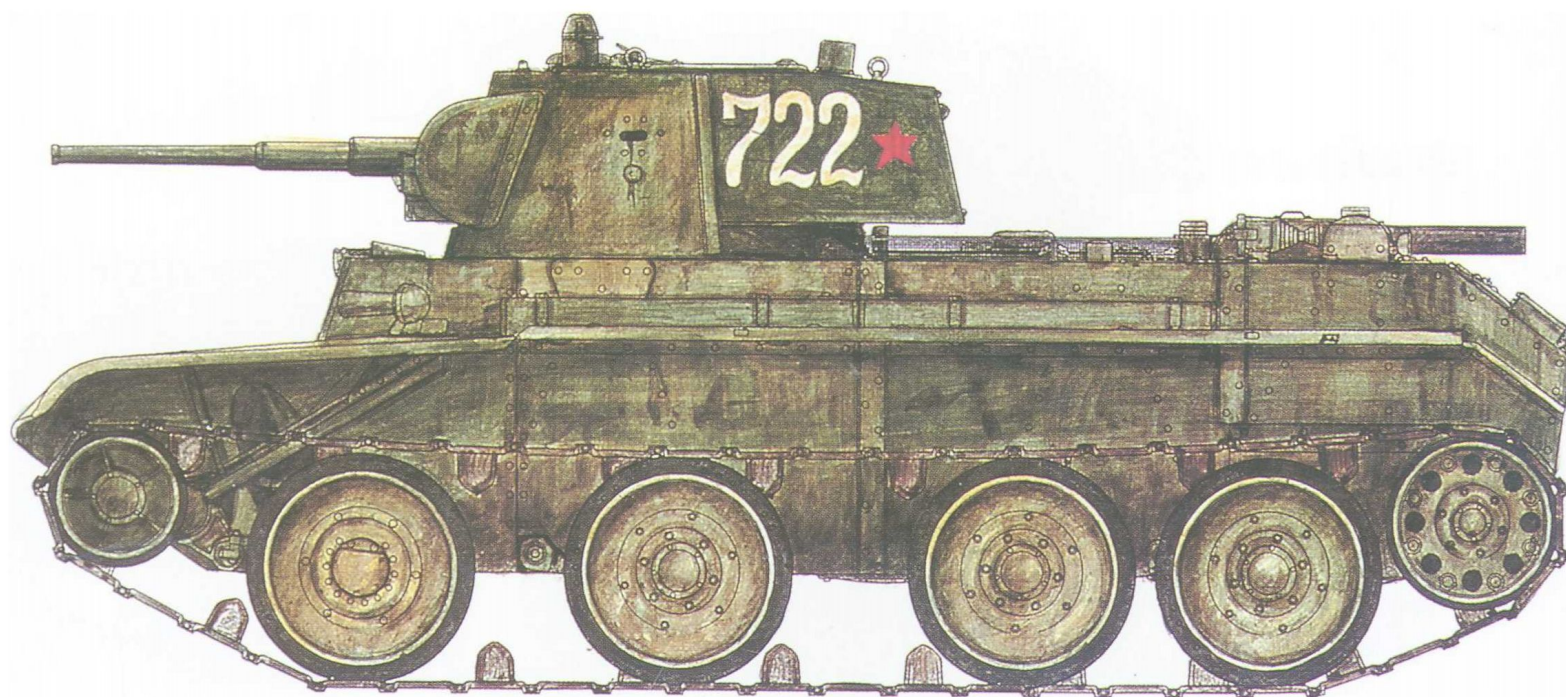

T-70M 轻型坦克

这是1942-1943年冬季涂装的T-70M轻型坦克，炮塔上标明的是“汽车厂学员”号。

T-26 轻型坦克 (1933 年型)

从涂装上看，这是一辆1935年隶属于基辅军区的T-26(1933年型)轻型坦克

BT-5 快速坦克

1935年白俄罗斯军区的BT-5快速坦克。

T-26S 轻型坦克

1941年6-7月，西部前线的T-26S（1939年型）轻型坦克。

BT-7 快速坦克

1943 年夏，列宁格勒前线的 BT-7(1937 年型)快速坦克。

KV-1(1939 年型)重型坦克

这辆 KV-1 重型坦克的名字叫“碾碎法西斯”号。

KV-1(1939 年型)重型坦克

KV-1(1941 年型)重型坦克

1943 年冬，加里宁方面军的KV-1(1941 年型)重型坦克。

T-34-76 中型坦克 (1942 年型)