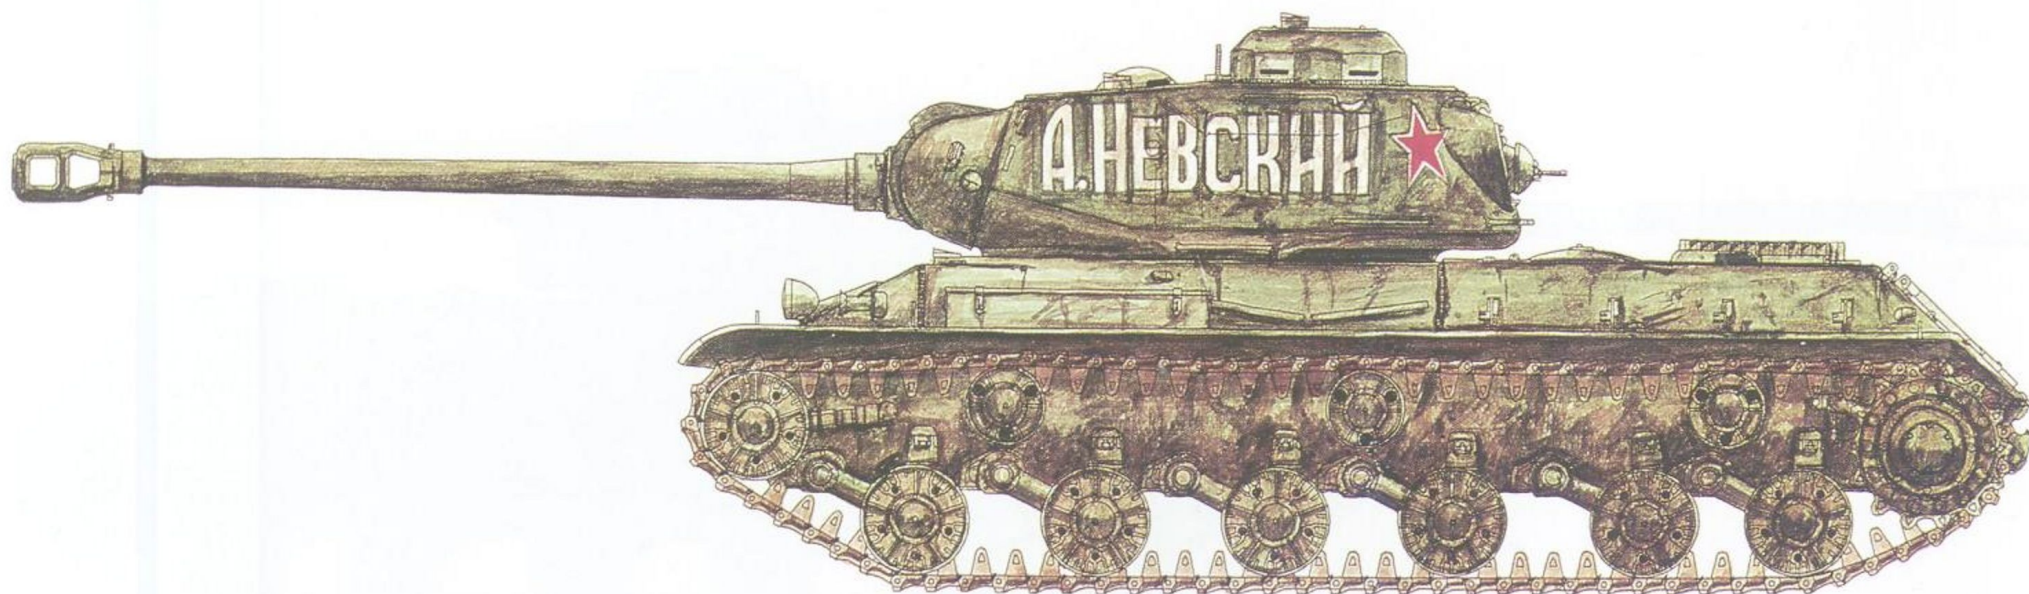

1945年柏林战期间的IS-2 重型坦克

T-34-76(1942 年型)中型坦克

1942年秋，隶属于列宁格勒方面军第30近卫坦克旅的T-34-76 中型坦克。

SU-122 自行火炮

1942-1943年，沃尔霍夫方面军的SU-122自行火炮。

IS-2 重型坦克

1944年，维契布斯克地区的IS-2重型坦克。

IS-2 重型坦克 (后期型)