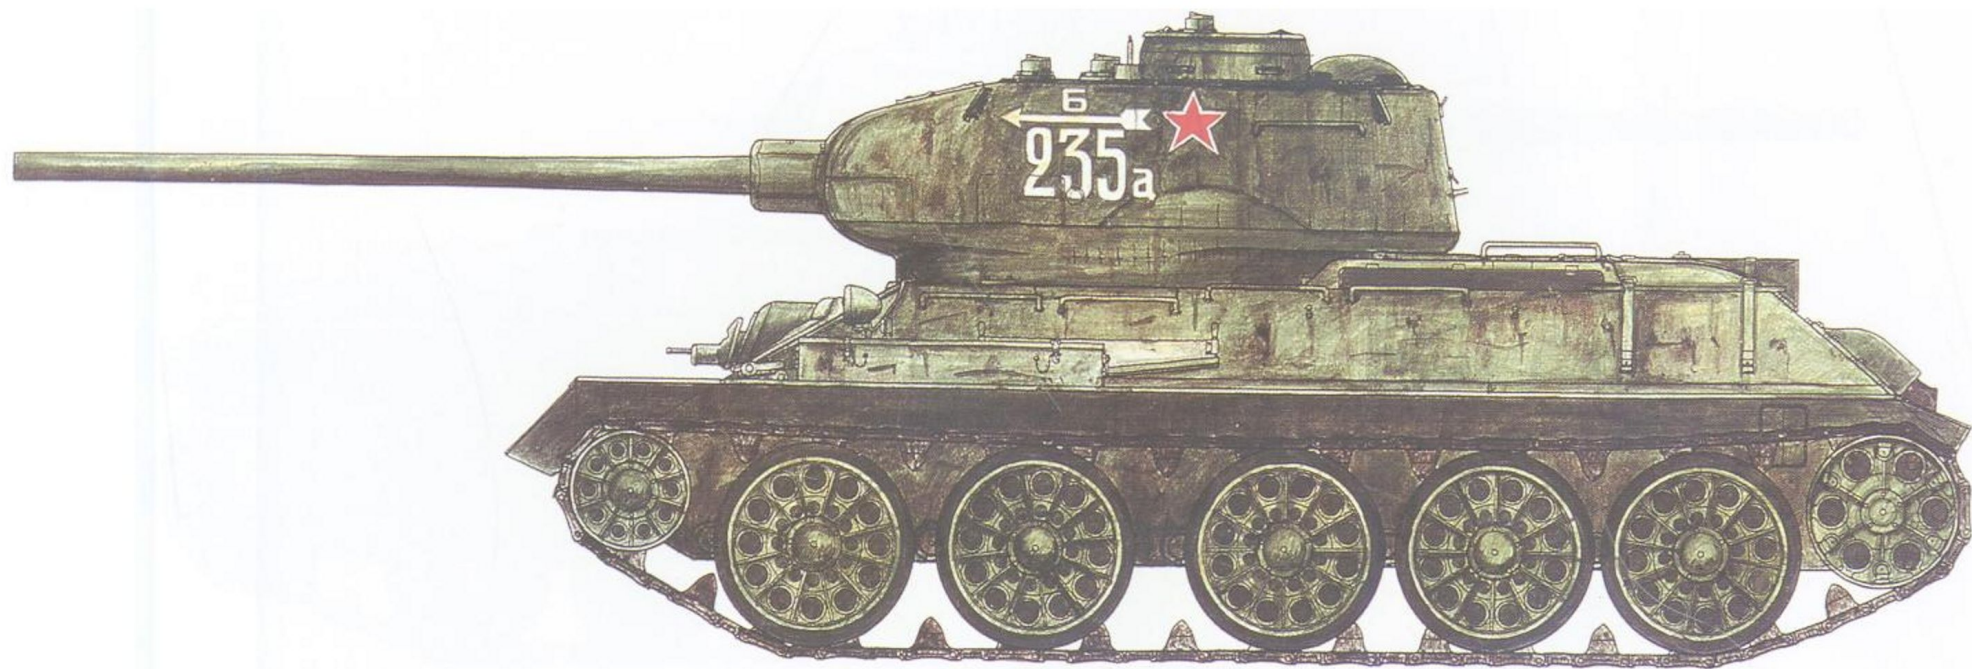

1944 年冬，第 152 坦克旅的 T-34-76 中型坦克 (1942 年型)。

KV-1S 重型坦克

1943 年 2 月，苏军第 6 突击坦克团所属的 KV-1S 重型坦克。

KV-1 重型坦克(1941年型)

1942年冬季，命名为“为了列宁格勒”号的KV-1重型坦克。

T-34-85 中型坦克

1944年夏，维契布斯克地区的苏联第2近卫坦克军、第2近卫坦克旅所属的T-34-85。

IS-2 重型坦克