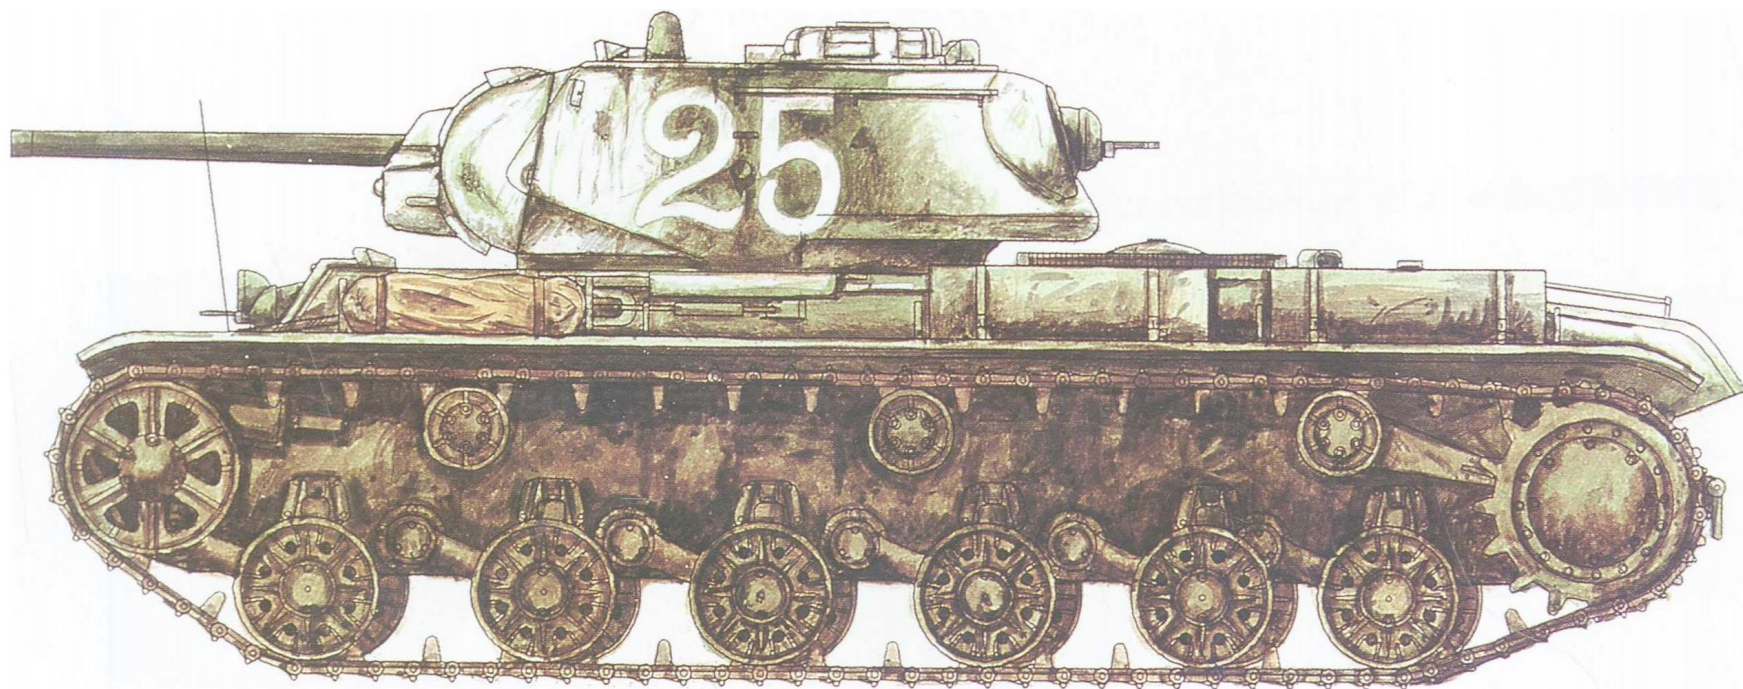

KV-1S 重型坦克

1943 年 2 月，苏军第 6 突击坦克团所属的 KV-1S 重型坦克。