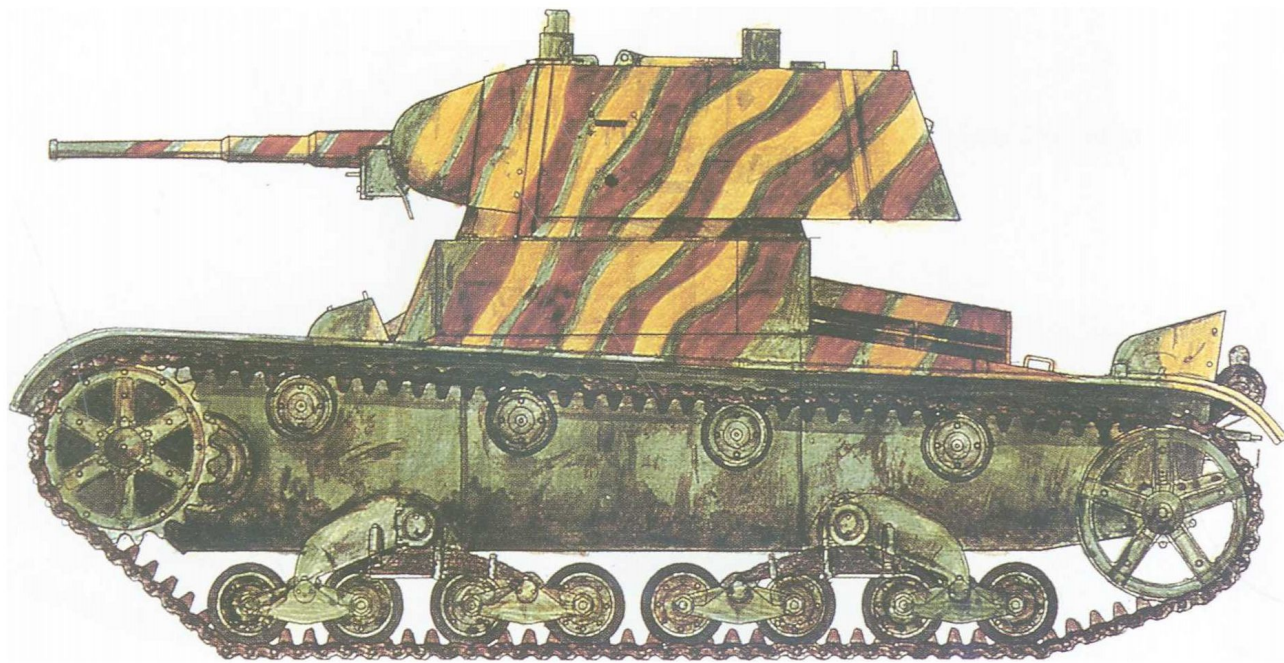

作为《二战坦克装甲车辆》丛书的第二卷，《二战苏军坦克装甲车辆全集》对苏军在第二次世界大战中使用过的 200 余种坦克装甲车辆的研发、性能和装备情况均进行了简要的叙述，为了方便大家了解，每种车型都相应的配有图片和线条图（总计 700 余幅）。在今后还将适时陆续推出《二战坦克装甲车辆》丛书之《二战美、英、日军坦克装甲车辆全集》、《二战德军坦克装甲车辆全集》（修订版）以及《德军“豹”式坦克家族发展史——从“黑豹”到“豹” 2A6》、《中国的坦克装甲车辆（1959—1999）》等。

由于笔者受水平能力的限制，在加工整理本书的过程中难免有疏漏之处，敬请广大朋友海涵指正。

海潮出版社

T-27 超轻型坦克

坦克的涂装表明该车是第1营第2连第2排的第2号车

T-38 小型两栖坦克

坦克的涂装表明该坦克隶属于第2营第1营第4排

T-60 轻型坦克

这是1943年列宁格勒方面军第61独立坦克旅所属的T-60轻型坦克

T-70M 轻型坦克

这是1942-1943年冬季涂装的T-70M轻型坦克，炮塔上标明的是“汽车厂学员”号。

T-26 轻型坦克 (1933 年型)

从涂装上看，这是一辆1935年隶属于基辅军区的T-26(1933年型)轻型坦克

BT-5 快速坦克

1935年白俄罗斯军区的BT-5快速坦克。

T-26S 轻型坦克

1941年6-7月，西部前线的T-26S（1939年型）轻型坦克。

BT-7 快速坦克

1943 年夏，列宁格勒前线的 BT-7(1937 年型)快速坦克。

KV-1(1939 年型)重型坦克

这辆 KV-1 重型坦克的名字叫“碾碎法西斯”号。

KV-1(1939 年型)重型坦克

KV-1(1941 年型)重型坦克

1943 年冬，加里宁方面军的KV-1(1941 年型)重型坦克。

T-34-76 中型坦克 (1942 年型)