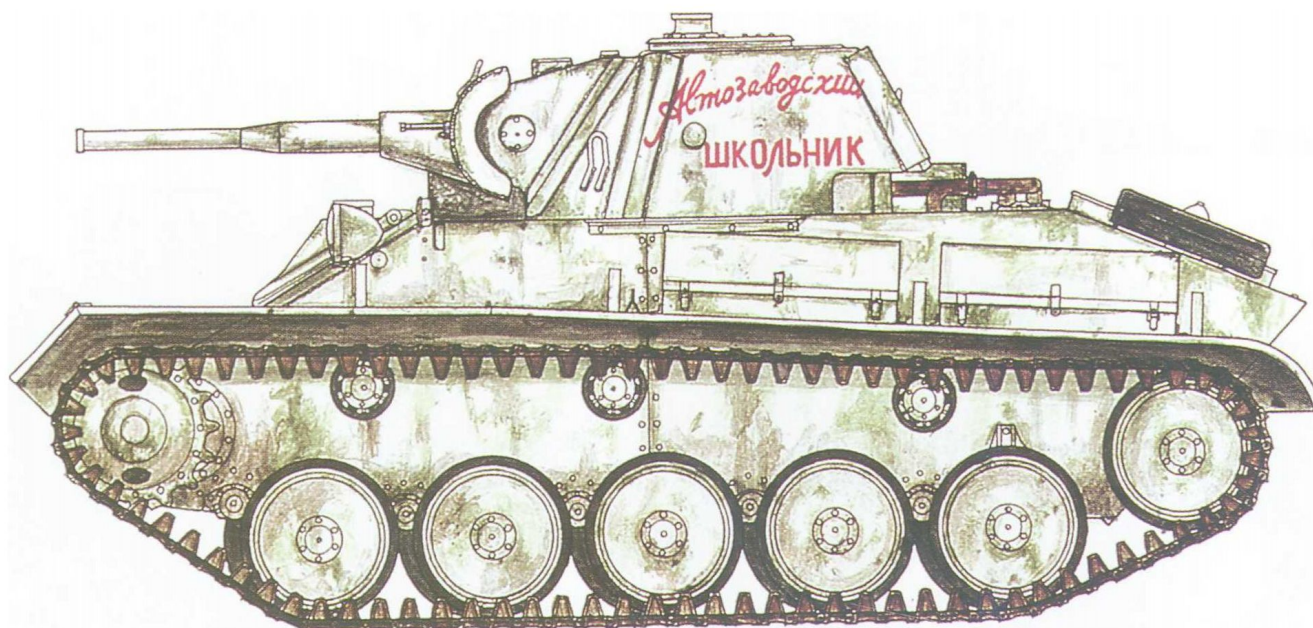

作为《二战坦克装甲车辆》丛书的第二卷，《二战苏军坦克装甲车辆全集》对苏军在第二次世界大战中使用过的 200 余种坦克装甲车辆的研发、性能和装备情况均进行了简要的叙述，为了方便大家了解，每种车型都相应的配有图片和线条图（总计 700 余幅）。在今后还将适时陆续推出《二战坦克装甲车辆》丛书之《二战美、英、日军坦克装甲车辆全集》、《二战德军坦克装甲车辆全集》（修订版）以及《德军“豹”式坦克家族发展史——从“黑豹”到“豹” 2A6》、《中国的坦克装甲车辆（1959—1999）》等。

由于笔者受水平能力的限制，在加工整理本书的过程中难免有疏漏之处，敬请广大朋友海涵指正。

海潮出版社

T-27 超轻型坦克

坦克的涂装表明该车是第1营第2连第2排的第2号车

T-38 小型两栖坦克

坦克的涂装表明该坦克隶属于第2营第1营第4排

T-60 轻型坦克

这是1943年列宁格勒方面军第61独立坦克旅所属的T-60轻型坦克

T-70M 轻型坦克

这是1942-1943年冬季涂装的T-70M轻型坦克，炮塔上标明的是“汽车厂学员”号。

T-26 轻型坦克 (1933 年型)

从涂装上看，这是一辆1935年隶属于基辅军区的T-26(1933年型)轻型坦克

BT-5 快速坦克

1935年白俄罗斯军区的BT-5快速坦克。

T-26S 轻型坦克

1941年6-7月，西部前线的T-26S（1939年型）轻型坦克。