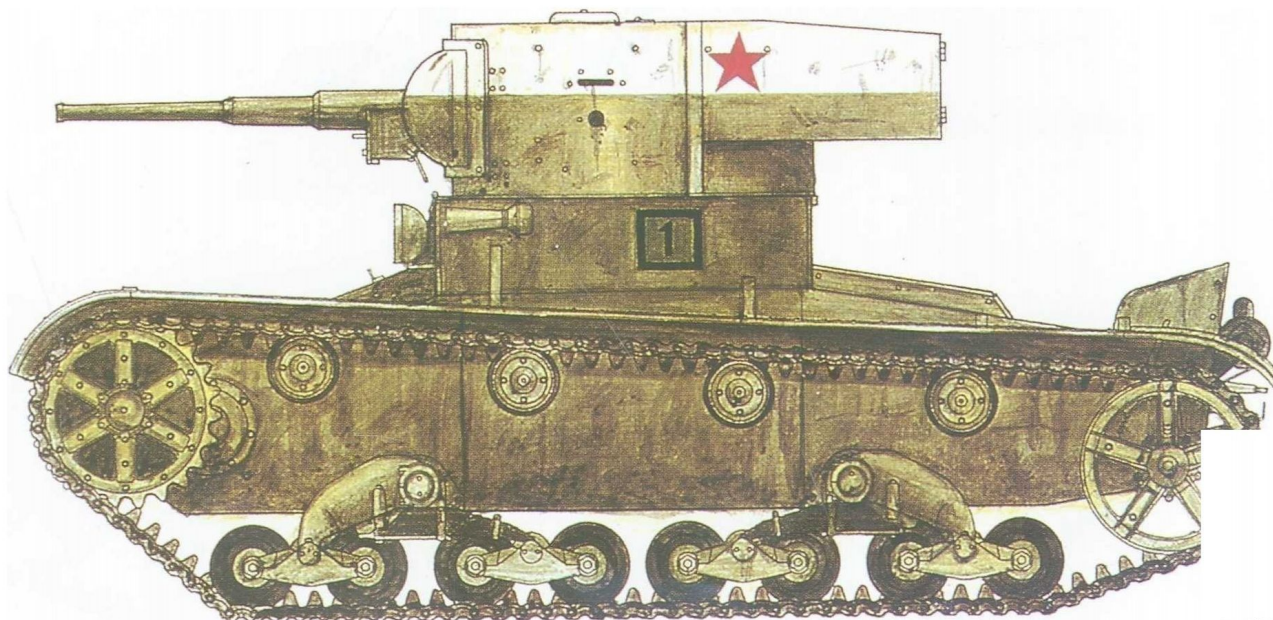

二战苏军坦克装甲车辆全集

COLLECTION OF SOVIET ARMY TANKS IN WW.II

编著 王辉

海潮出版社

二战 苏军坦克装甲车辆全集

COLLECTION OF SOVIET ARMY TANKS IN WW.II

编著：王辉

十月革命胜利后，为了绞杀世界上第一个苏维埃政权，一些西方国家纠集白俄残部向新生的苏联发动了反扑。在进攻中，西方军队动用了雷诺 FT-7 型坦克，这些坦克在对红军的作战中显示出巨大的威力。列宁针对这一情况非常重视，在最高革命军事会议上提出，仿制这种新型武器。自此，揭开了苏联坦克发展史的序幕。在经历了仿制、自研坦克的阶段后，苏联在坦克装甲车辆的设计上日臻成熟，并逐渐形成了自己独特的设计风格。其在保持了技术上的先进性的前提下又注重实用性、廉价性和可规模生产性的设计思路，对世界坦克发展史产生了深远的影响。

作为《二战坦克装甲车辆》丛书的第二卷，《二战苏军坦克装甲车辆全集》对苏军在第二次世界大战中使用过的 200 余种坦克装甲车辆的研发、性能和装备情况均进行了简要的叙述，为了方便大家了解，每种车型都相应的配有图片和线条图（总计 700 余幅）。在今后还将适时陆续推出《二战坦克装甲车辆》丛书之《二战美、英、日军坦克装甲车辆全集》、《二战德军坦克装甲车辆全集》（修订版）以及《德军“豹”式坦克家族发展史——从“黑豹”到“豹” 2A6》、《中国的坦克装甲车辆（1959—1999）》等。

由于笔者受水平能力的限制，在加工整理本书的过程中难免有疏漏之处，敬请广大朋友海涵指正。

海潮出版社

T-27 超轻型坦克

坦克的涂装表明该车是第1营第2连第2排的第2号车

T-38 小型两栖坦克

坦克的涂装表明该坦克隶属于第2营第1营第4排

T-60 轻型坦克

这是1943年列宁格勒方面军第61独立坦克旅所属的T-60轻型坦克

T-70M 轻型坦克

这是1942-1943年冬季涂装的T-70M轻型坦克，炮塔上标明的是“汽车厂学员”号。

T-26 轻型坦克 (1933 年型)

从涂装上看，这是一辆1935年隶属于基辅军区的T-26(1933年型)轻型坦克

BT-5 快速坦克

1935年白俄罗斯军区的BT-5快速坦克。

T-26S 轻型坦克

1941年6-7月，西部前线的T-26S（1939年型）轻型坦克。