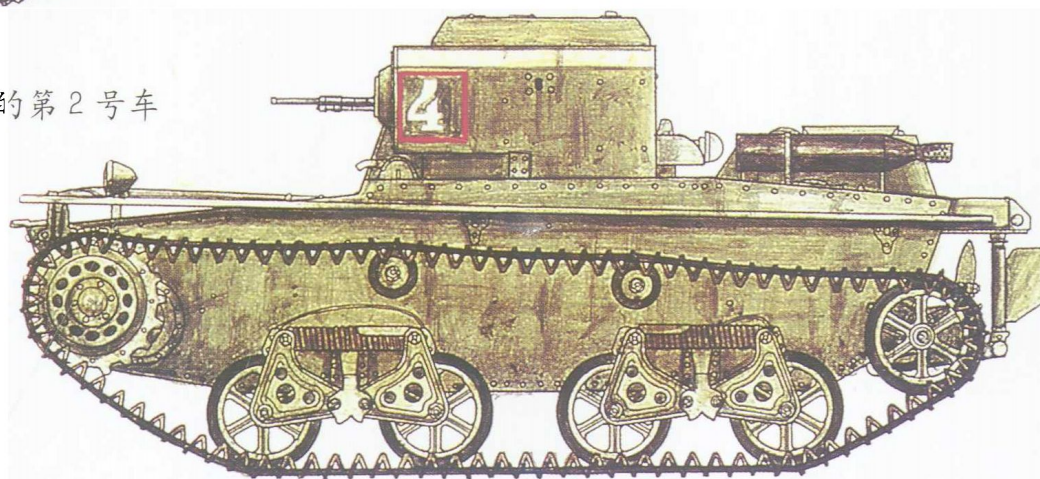

作为《二战坦克装甲车辆》丛书的第二卷，《二战苏军坦克装甲车辆全集》对苏军在第二次世界大战中使用过的 200 余种坦克装甲车辆的研发、性能和装备情况均进行了简要的叙述，为了方便大家了解，每种车型都相应的配有图片和线条图（总计 700 余幅）。在今后还将适时陆续推出《二战坦克装甲车辆》丛书之《二战美、英、日军坦克装甲车辆全集》、《二战德军坦克装甲车辆全集》（修订版）以及《德军“豹”式坦克家族发展史——从“黑豹”到“豹” 2A6》、《中国的坦克装甲车辆（1959—1999）》等。

由于笔者受水平能力的限制，在加工整理本书的过程中难免有疏漏之处，敬请广大朋友海涵指正。

海潮出版社

T-27 超轻型坦克

坦克的涂装表明该车是第1营第2连第2排的第2号车

T-38 小型两栖坦克

坦克的涂装表明该坦克隶属于第2营第1营第4排

T-60 轻型坦克

这是1943年列宁格勒方面军第61独立坦克旅所属的T-60轻型坦克

T-70M 轻型坦克

这是1942-1943年冬季涂装的T-70M轻型坦克，炮塔上标明的是“汽车厂学员”号。

T-26 轻型坦克 (1933 年型)

从涂装上看，这是一辆1935年隶属于基辅军区的T-26(1933年型)轻型坦克

BT-5 快速坦克

1935年白俄罗斯军区的BT-5快速坦克。

T-26S 轻型坦克

1941年6-7月，西部前线的T-26S（1939年型）轻型坦克。

BT-7 快速坦克

1943 年夏，列宁格勒前线的 BT-7(1937 年型)快速坦克。

KV-1(1939 年型)重型坦克

这辆 KV-1 重型坦克的名字叫“碾碎法西斯”号。

KV-1(1939 年型)重型坦克

KV-1(1941 年型)重型坦克

1943 年冬，加里宁方面军的KV-1(1941 年型)重型坦克。

T-34-76 中型坦克 (1942 年型)