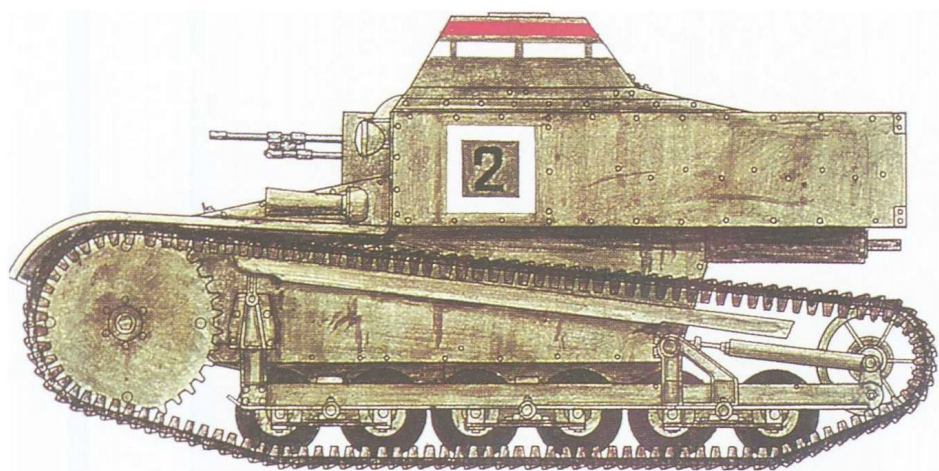

二战苏军坦克装甲车辆全集

COLLECTION OF SOVIET ARMY TANKS IN WW.II

编著 王辉

海潮出版社

二战 苏军坦克装甲车辆全集

COLLECTION OF SOVIET ARMY TANKS IN WW.II

编著：王辉

十月革命胜利后，为了绞杀世界上第一个苏维埃政权，一些西方国家纠集白俄残部向新生的苏联发动了反扑。在进攻中，西方军队动用了雷诺 FT-7 型坦克，这些坦克在对红军的作战中显示出巨大的威力。列宁针对这一情况非常重视，在最高革命军事会议上提出，仿制这种新型武器。自此，揭开了苏联坦克发展史的序幕。在经历了仿制、自研坦克的阶段后，苏联在坦克装甲车辆的设计上日臻成熟，并逐渐形成了自己独特的设计风格。其在保持了技术上的先进性的前提下又注重实用性、廉价性和可规模生产性的设计思路，对世界坦克发展史产生了深远的影响。

作为《二战坦克装甲车辆》丛书的第二卷，《二战苏军坦克装甲车辆全集》对苏军在第二次世界大战中使用过的 200 余种坦克装甲车辆的研发、性能和装备情况均进行了简要的叙述，为了方便大家了解，每种车型都相应的配有图片和线条图（总计 700 余幅）。在今后还将适时陆续推出《二战坦克装甲车辆》丛书之《二战美、英、日军坦克装甲车辆全集》、《二战德军坦克装甲车辆全集》（修订版）以及《德军“豹”式坦克家族发展史——从“黑豹”到“豹” 2A6》、《中国的坦克装甲车辆（1959—1999）》等。

由于笔者受水平能力的限制，在加工整理本书的过程中难免有疏漏之处，敬请广大朋友海涵指正。

海潮出版社

T-27 超轻型坦克

坦克的涂装表明该车是第1营第2连第2排的第2号车

T-38 小型两栖坦克

坦克的涂装表明该坦克隶属于第2营第1营第4排

T-60 轻型坦克

这是1943年列宁格勒方面军第61独立坦克旅所属的T-60轻型坦克