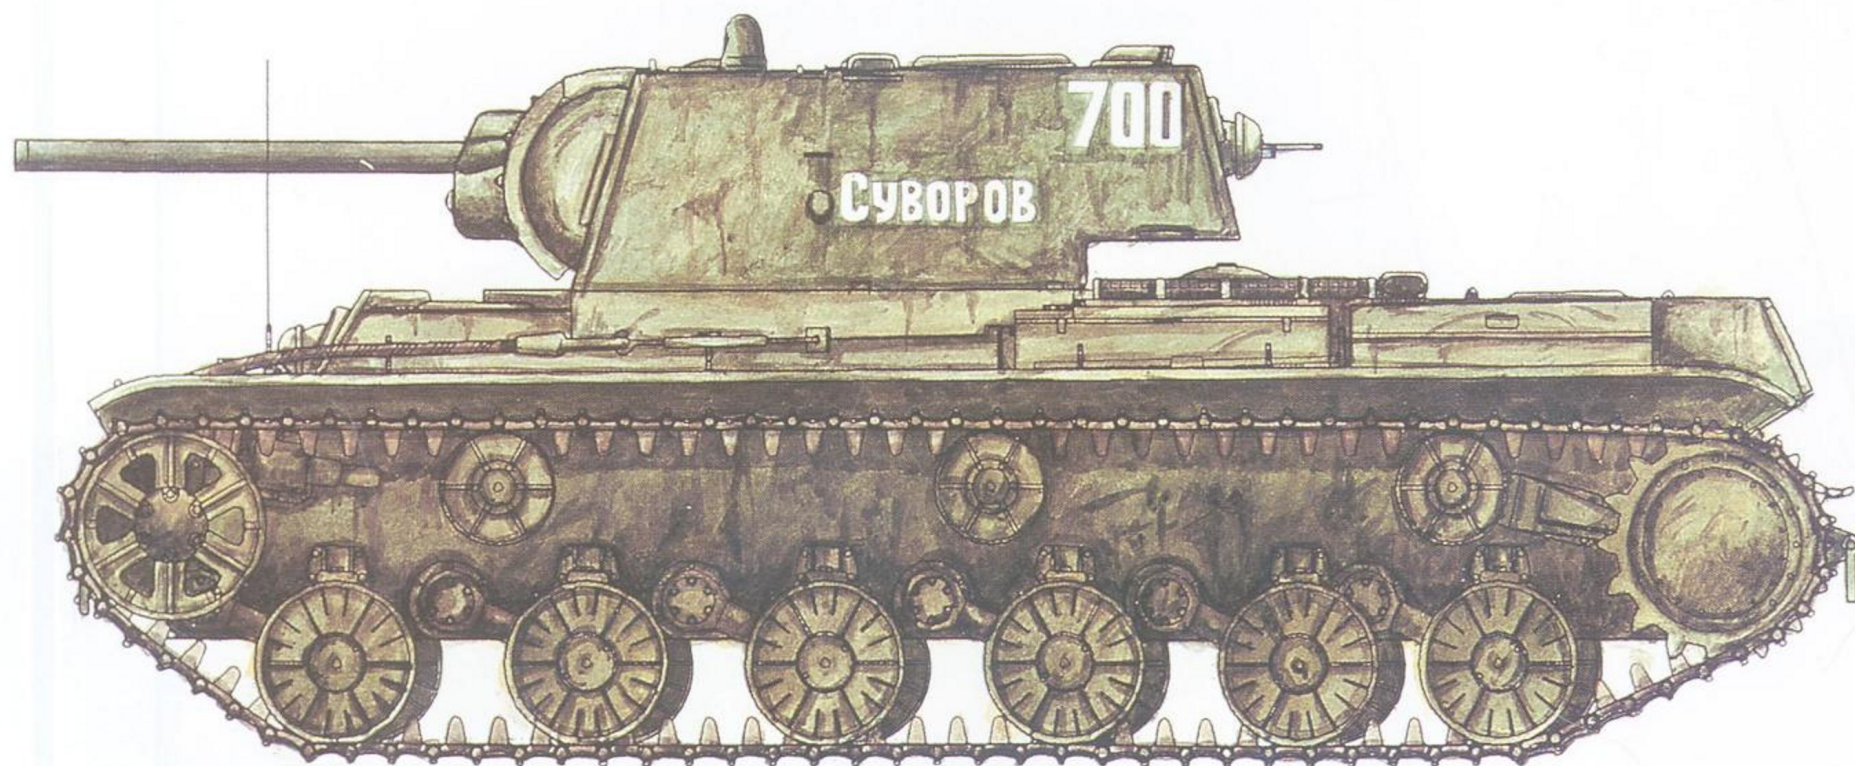

1945年，在坦泽地区出现的IS-2后期型重型坦克，所属部队不详。

ISU-152 自行火炮

1944年7月在拉沃夫地区的第4坦克军所属的ISU-152自行火炮。

IS-2 重型坦克

T-34-85 中型坦克

1945年春，在柏林战役中的第7坦克近卫军第55近卫坦克旅的T-34-85 中型坦克。

IS-2 重型坦克

1944年，第3白俄罗斯方面军的IS-2中型坦克。