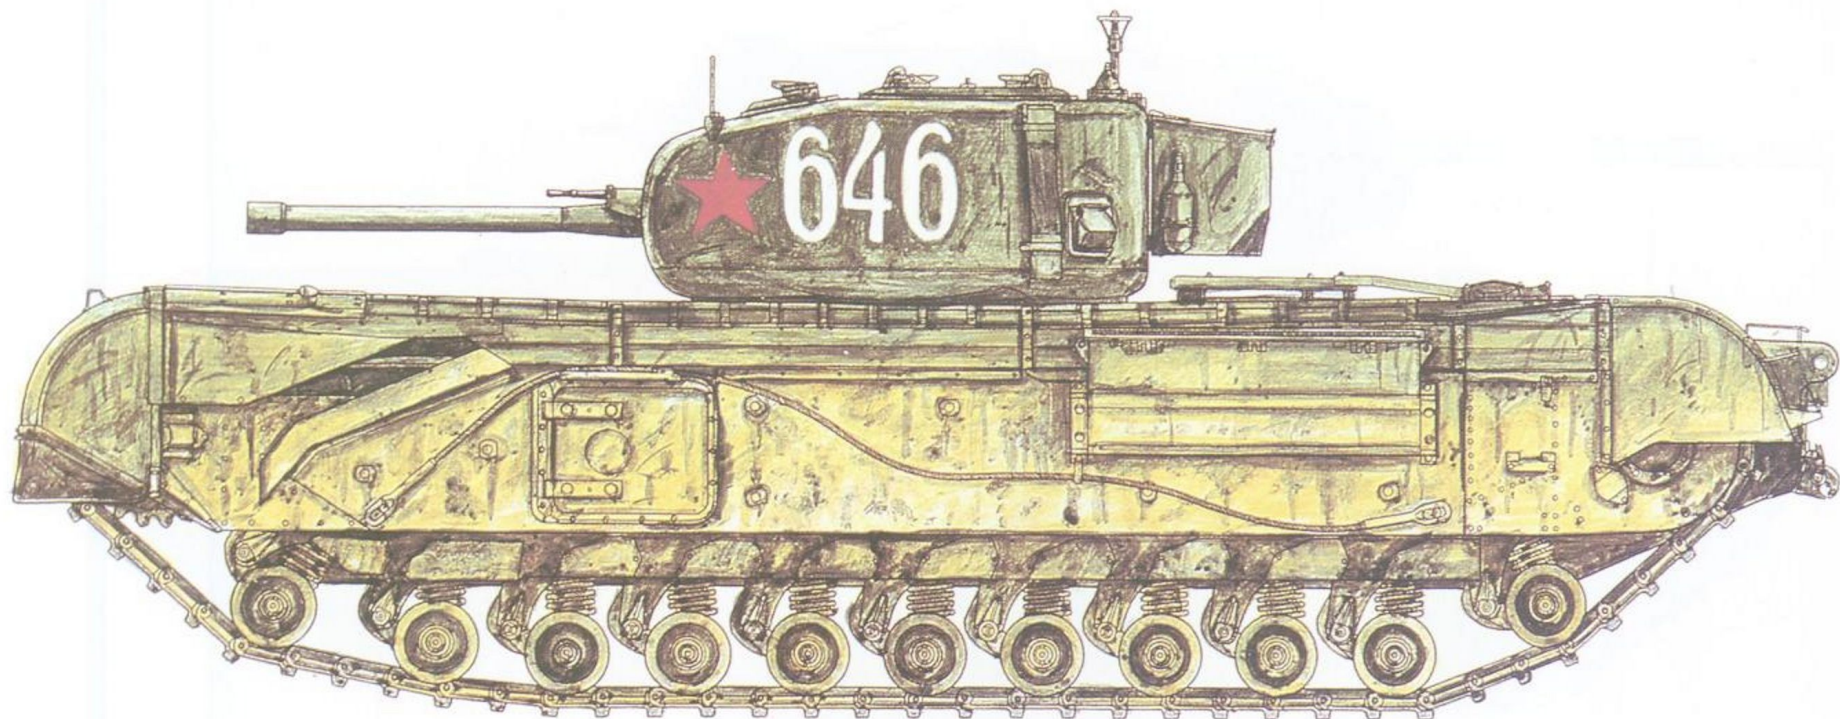

“邱吉尔” IV 型坦克（英援）

隶属于第 36 重型突击坦克团的“邱吉尔” IV 型坦克