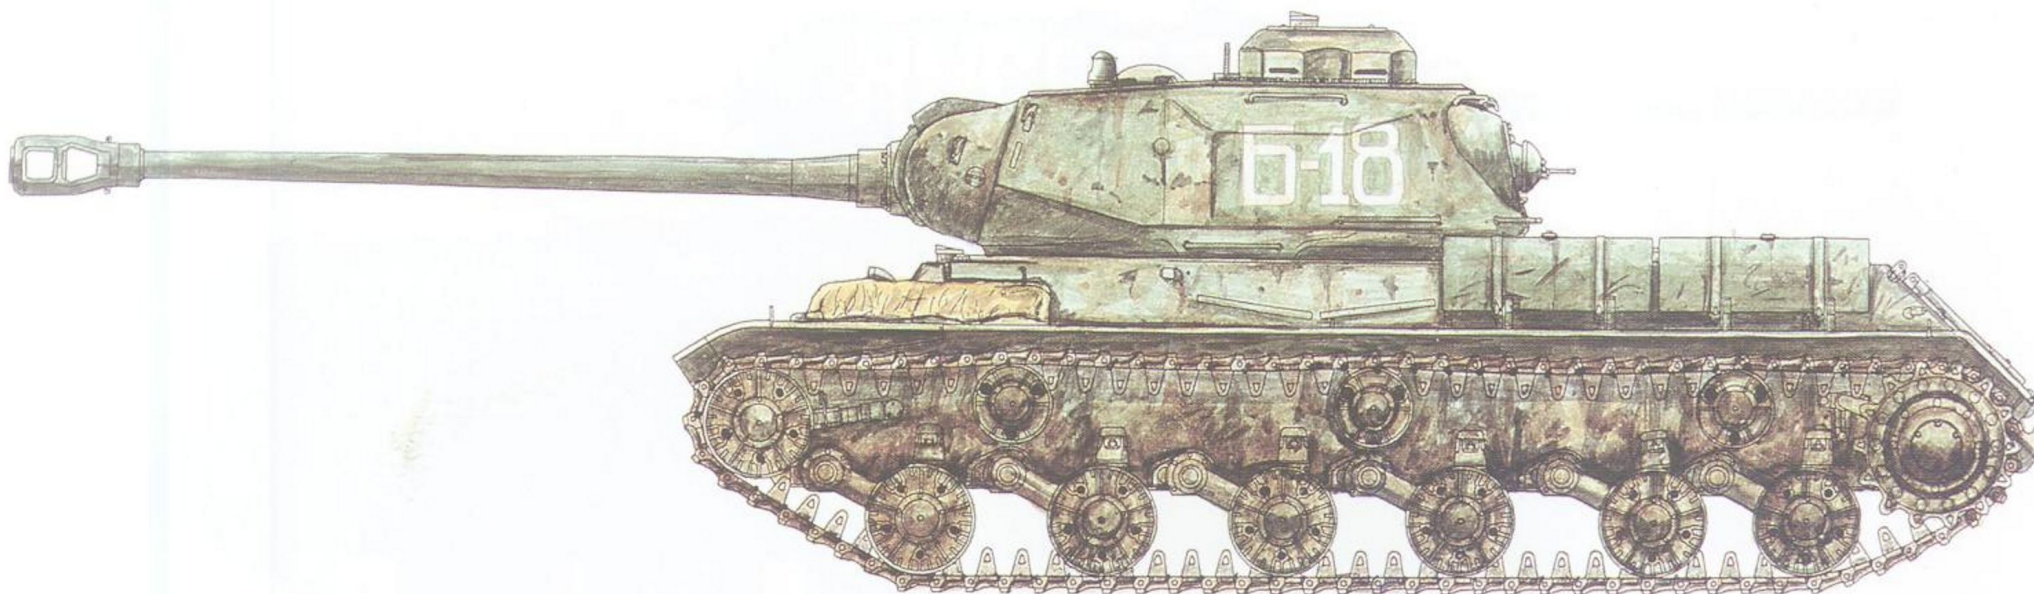

1945年，在坦泽地区出现的IS-2后期型重型坦克，所属部队不详。

ISU-152 自行火炮

1944年7月在拉沃夫地区的第4坦克军所属的ISU-152自行火炮。

IS-2 重型坦克

T-34-85 中型坦克

1945年春，在柏林战役中的第7坦克近卫军第55近卫坦克旅的T-34-85 中型坦克。

IS-2 重型坦克

1944年，第3白俄罗斯方面军的IS-2中型坦克。