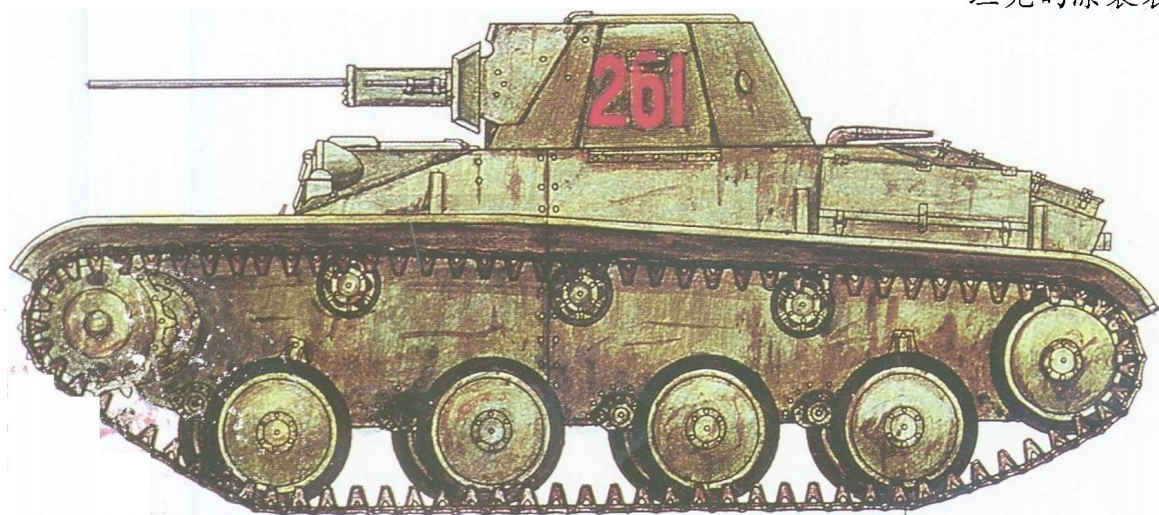

作为《二战坦克装甲车辆》丛书的第二卷，《二战苏军坦克装甲车辆全集》对苏军在第二次世界大战中使用过的 200 余种坦克装甲车辆的研发、性能和装备情况均进行了简要的叙述，为了方便大家了解，每种车型都相应的配有图片和线条图（总计 700 余幅）。在今后还将适时陆续推出《二战坦克装甲车辆》丛书之《二战美、英、日军坦克装甲车辆全集》、《二战德军坦克装甲车辆全集》（修订版）以及《德军“豹”式坦克家族发展史——从“黑豹”到“豹” 2A6》、《中国的坦克装甲车辆（1959—1999）》等。

由于笔者受水平能力的限制，在加工整理本书的过程中难免有疏漏之处，敬请广大朋友海涵指正。

海潮出版社

T-27 超轻型坦克

坦克的涂装表明该车是第1营第2连第2排的第2号车

T-38 小型两栖坦克

坦克的涂装表明该坦克隶属于第2营第1营第4排

T-60 轻型坦克

这是1943年列宁格勒方面军第61独立坦克旅所属的T-60轻型坦克

T-70M 轻型坦克

这是1942-1943年冬季涂装的T-70M轻型坦克，炮塔上标明的是“汽车厂学员”号。

T-26 轻型坦克 (1933 年型)

从涂装上看，这是一辆1935年隶属于基辅军区的T-26(1933年型)轻型坦克

BT-5 快速坦克

1935年白俄罗斯军区的BT-5快速坦克。

T-26S 轻型坦克

1941年6-7月，西部前线的T-26S（1939年型）轻型坦克。