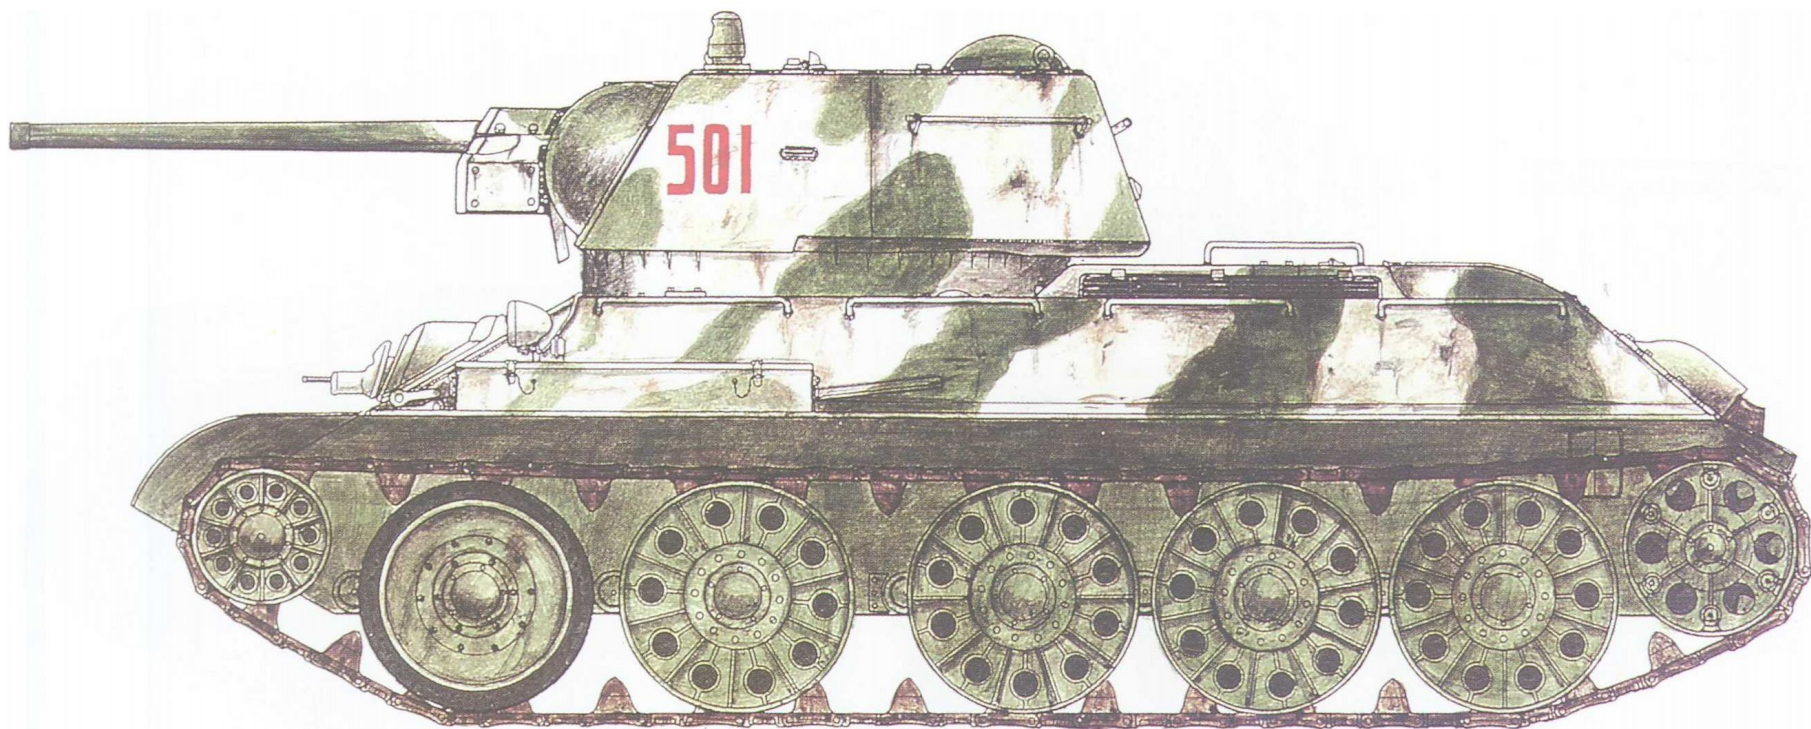

T-70M 轻型坦克

这是1942-1943年冬季涂装的T-70M轻型坦克，炮塔上标明的是“汽车厂学员”号。

T-26 轻型坦克 (1933 年型)

从涂装上看，这是一辆1935年隶属于基辅军区的T-26(1933年型)轻型坦克

BT-5 快速坦克

1935年白俄罗斯军区的BT-5快速坦克。

T-26S 轻型坦克

1941年6-7月，西部前线的T-26S（1939年型）轻型坦克。

BT-7 快速坦克

1943 年夏，列宁格勒前线的 BT-7(1937 年型)快速坦克。

KV-1(1939 年型)重型坦克

这辆 KV-1 重型坦克的名字叫“碾碎法西斯”号。

KV-1(1939 年型)重型坦克

KV-1(1941 年型)重型坦克

1943 年冬，加里宁方面军的KV-1(1941 年型)重型坦克。

T-34-76 中型坦克 (1942 年型)