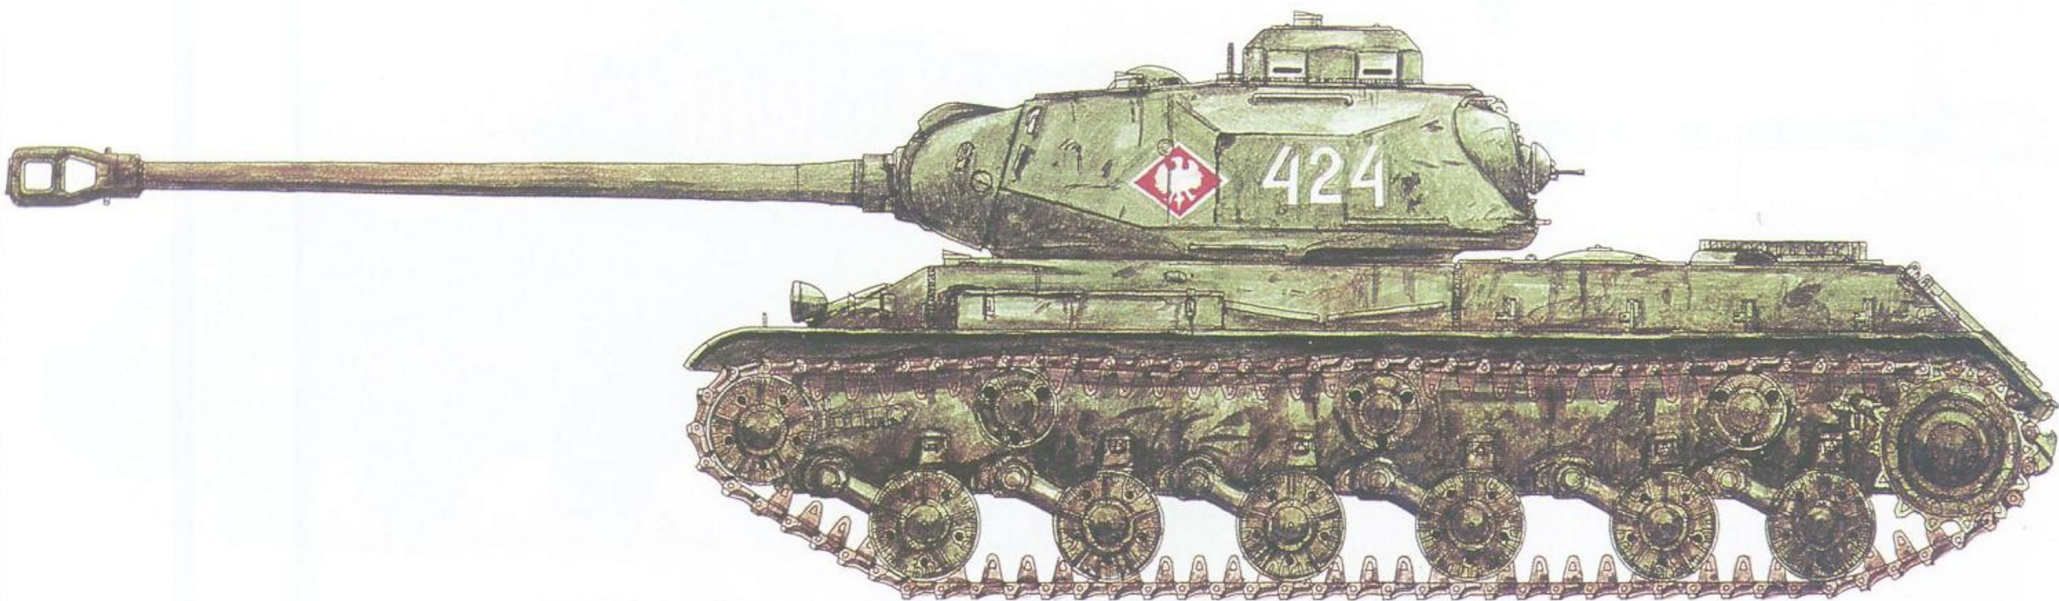

IS-2 重型坦克

1945年春，在柏林战役中的第7坦克近卫军第55近卫坦克旅的T-34-85 中型坦克。