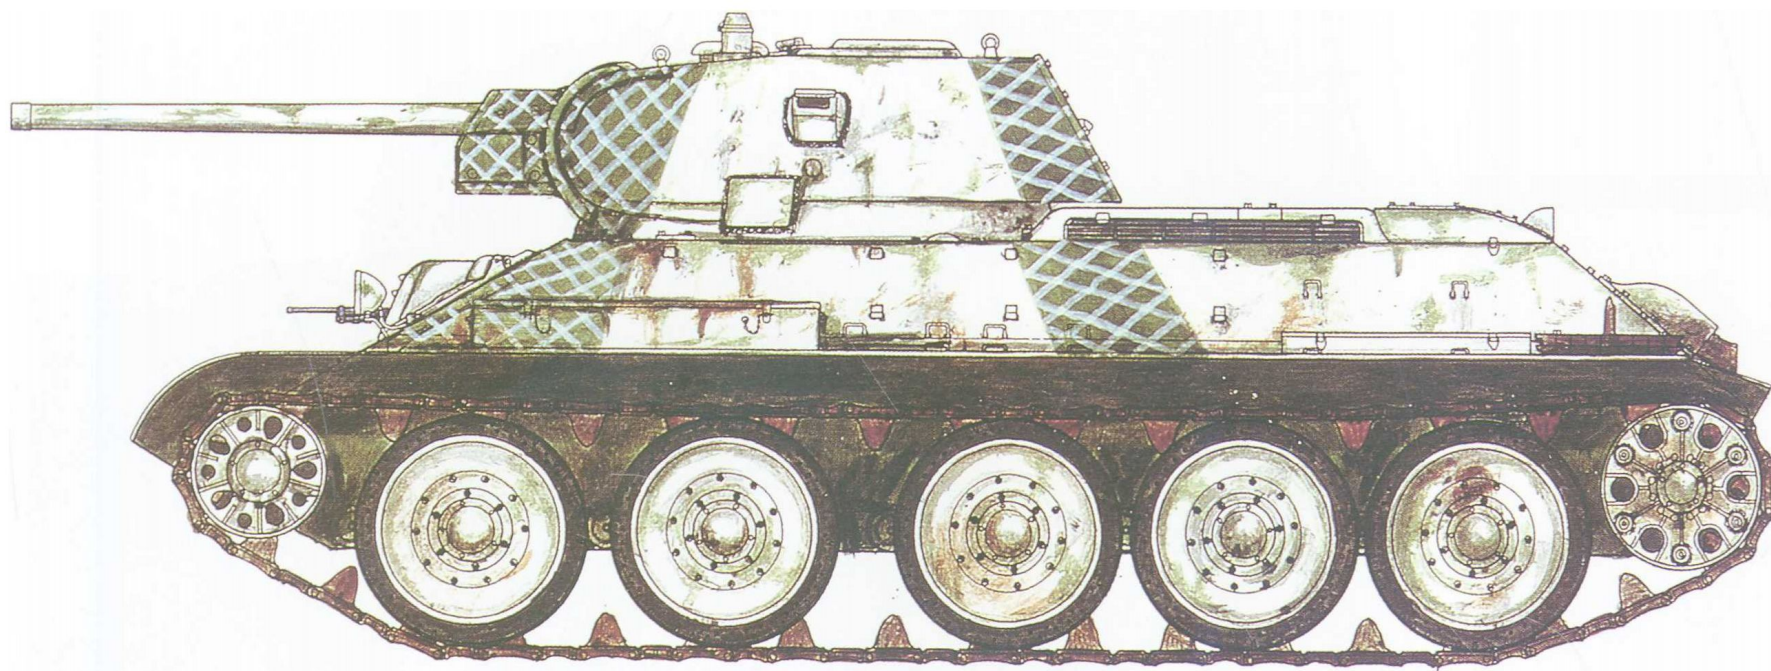

KV-1 重型坦克 (1942 年型)

命名为“萨沃罗夫”号的KV-1重型坦克

KV-1 重型坦克 (1941年型)

被命名为“斯大林”号的KV-1 重型坦克

IS-2 重型坦克

1944年夏，隶属于第4近卫坦克军的IS-2 重型坦克。

KV-1 重型坦克 (1941年型)

1941年夏，布署在南部战线的KV-1重型坦克。