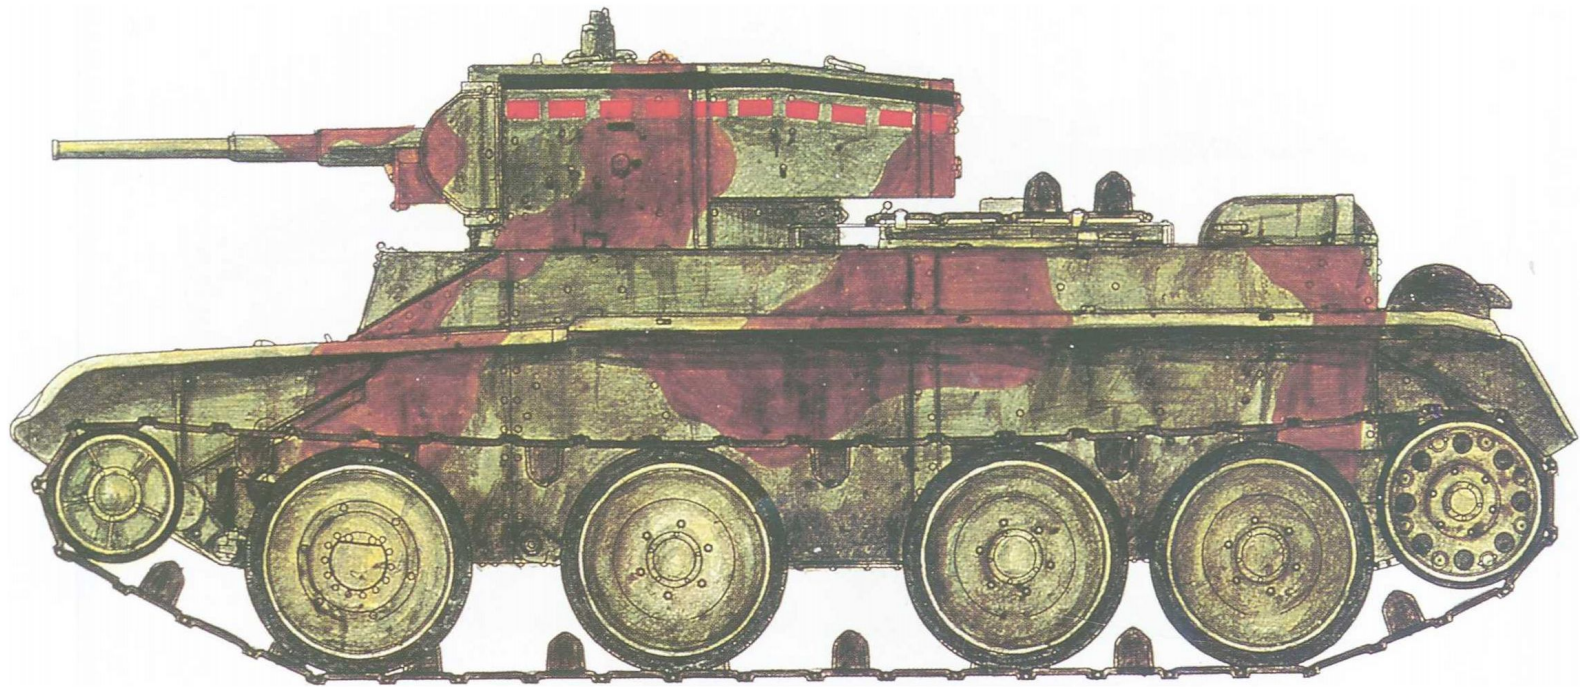

作为《二战坦克装甲车辆》丛书的第二卷，《二战苏军坦克装甲车辆全集》对苏军在第二次世界大战中使用过的 200 余种坦克装甲车辆的研发、性能和装备情况均进行了简要的叙述，为了方便大家了解，每种车型都相应的配有图片和线条图（总计 700 余幅）。在今后还将适时陆续推出《二战坦克装甲车辆》丛书之《二战美、英、日军坦克装甲车辆全集》、《二战德军坦克装甲车辆全集》（修订版）以及《德军“豹”式坦克家族发展史——从“黑豹”到“豹” 2A6》、《中国的坦克装甲车辆（1959—1999）》等。

由于笔者受水平能力的限制，在加工整理本书的过程中难免有疏漏之处，敬请广大朋友海涵指正。

海潮出版社

T-27 超轻型坦克

坦克的涂装表明该车是第1营第2连第2排的第2号车

T-38 小型两栖坦克

坦克的涂装表明该坦克隶属于第2营第1营第4排

T-60 轻型坦克

这是1943年列宁格勒方面军第61独立坦克旅所属的T-60轻型坦克

T-70M 轻型坦克

这是1942-1943年冬季涂装的T-70M轻型坦克，炮塔上标明的是“汽车厂学员”号。

T-26 轻型坦克 (1933 年型)

从涂装上看，这是一辆1935年隶属于基辅军区的T-26(1933年型)轻型坦克

BT-5 快速坦克

1935年白俄罗斯军区的BT-5快速坦克。

T-26S 轻型坦克

1941年6-7月，西部前线的T-26S（1939年型）轻型坦克。

BT-7 快速坦克

1943 年夏，列宁格勒前线的 BT-7(1937 年型)快速坦克。

KV-1(1939 年型)重型坦克

这辆 KV-1 重型坦克的名字叫“碾碎法西斯”号。

KV-1(1939 年型)重型坦克

KV-1(1941 年型)重型坦克

1943 年冬，加里宁方面军的KV-1(1941 年型)重型坦克。

T-34-76 中型坦克 (1942 年型)