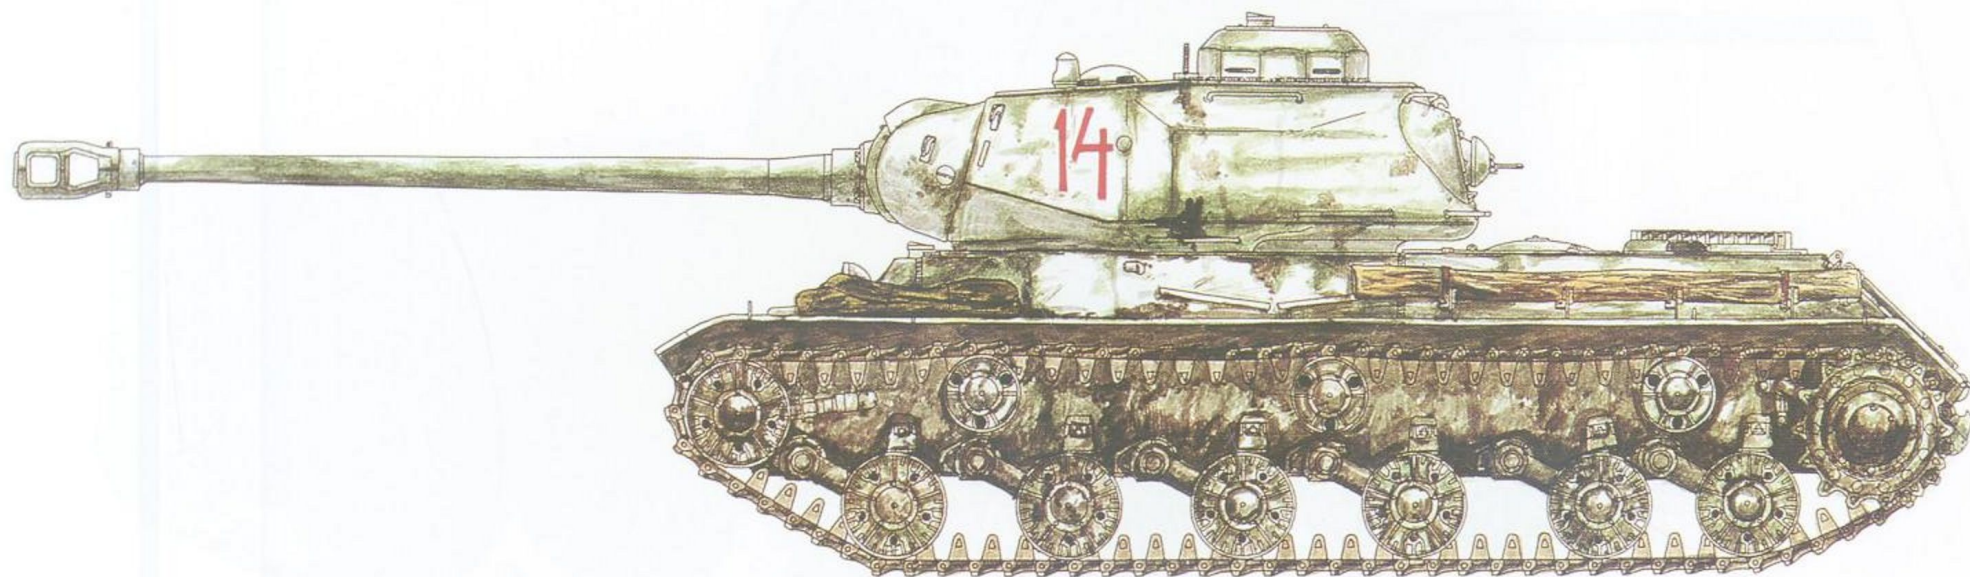

1945年柏林战期间的IS-2 重型坦克

T-34-76(1942 年型)中型坦克

1942年秋，隶属于列宁格勒方面军第30近卫坦克旅的T-34-76 中型坦克。

SU-122 自行火炮

1942-1943年，沃尔霍夫方面军的SU-122自行火炮。

IS-2 重型坦克

1944年，维契布斯克地区的IS-2重型坦克。

IS-2 重型坦克 (后期型)